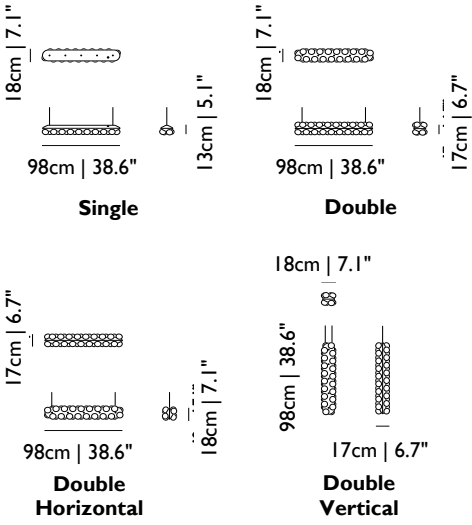

PENDELLEUCHTEN

**ARTIKEL
NUMMER**

**UVP
zzgl. MwSt.**

m3

**GEWICHT
(einschl. Verpackung)**

**PACK
STÜCKE**

**VOR-
RÄTIG**

PROP LIGHT

- Prop Light Single
- Prop Light Double
- Prop Light Double Horizontal
- Prop Light Double Vertical

MOLPROSSI18W	€ 1.233	0,12	10 kg | 22,1 lb	|	•
MOLPROSD36W	€ 1.647	0,12	10 kg | 22,1 lb	|	•
MOLPRODH36W	€ 1.647	0,12	10 kg | 22,1 lb	|	•
MOLPRODV36W	€ 1.647	0,12	10 kg | 22,1 lb	|	•

Designer

Bertjan Pot, 2013

Material

HIPS housing, PMMA lichtführung, Glaskolben

Farbe

weiss RAL 9016

Technische Informationen

Floor: 18x LED, 20W, 800lm, 2000 K, CRI min. 80

Round floor: 48x LED, 20W, 1800lm, 2000 K, CRI min. 80

Eingangsspannung | 110-240V

Dimmbar

Schalter: ein/aus, Kabellänge 1,5M | 4.9ft (transparent)

Eurostecker

Zusätzlich

Finden Sie im Produktinformationsblättern auf www.mooodi.com für Detaillierte Informationen über Dimmer

PROP LIGHT ROUND

- Prop Light Round Single
- Prop Light Round Double
- Prop Light Round Double Vertical

MOLPRISS48W	€ 2.249	0,27	15 kg | 33,1 lb	|	•
MOLPRISD96W	€ 3.396	0,27	15 kg | 33,1 lb	|	•
MOLPRIDV96W	€ 3.396	0,27	15 kg | 33,1 lb	|	•