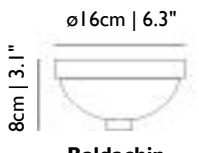

PENDELLEUCHTEN

**ARTIKEL
NUMMER**

**UVP
zzgl. MwSt.**

m3

**GEWICHT
(einschl. Verpackung)**

**PACK
STÜCKE**

**VOR-
RÄTIG**

SQUARE LIGHT

Square Light, schwarz
Square Light, weiss

MOLSQ-----B
MOLSQ-----W

€ 279 0,06
€ 279 0,06

3,5 kg | 7,8 lb
3,5 kg | 7,8 lb

|
|

•
•

43cm | 16.9"

Designer

Marcel Wanders, 1999

Material

PVC/Viskose-Laminat auf Metallstruktur, verchromte Stahlaufhängung

Technische Informationen

1x E27 60W MAX Typ A, Leuchtmittel: nicht inbegriffen

Kabellänge 4M | 13.1ft (schwarz), Kabel 10M | 32.8ft auf Anfrage erhältlich

Weisser Kunststoff-Baldachin (weiss Schirm)

Schwarzem Kunststoff-Baldachin (schwarzer Schirm)

Zusätzlich

2 Artikel pro Packung, bei Einzelbestellung Aufschlag von 10% auf UVP

Baldachin

TUB LAMP

Tub Lamp

MOLJOB-----

€ 2.840 0,83

25 kg | 55,2 lb

|

•

135cm | 53.1"

44cm | 17.3"

80cm | 31.5"

Designer

Studio Job, 2012

Material

Holz und Karton, verarbeitet mit Papier und Polyurethanlack (PU), Eiche massiv, vergoldeter Stahl, Porzellangriff

Farbe

grauer Schirm

Technische Informationen

2x E27 60W MAX, Leuchtmittel: nicht inbegriffen

Kabellänge 4M | 13.1ft (graues Gewebe) und Stahlkabel

2x Baldachin Eiche massiv

Baldachin

TUBE

Tube

MOLTU-----W

€ 173 0,05

1,5 kg | 3,4 lb

|

•

65cm | 25.6"

Designer

Marcel Wanders, 1998

Material

PVC/Viskose-Laminat auf Metallstruktur, verchromte Stahlaufhängung

Farbe

weiss

Technische Informationen

1x E27 60W MAX Typ A, Leuchtmittel: nicht inbegriffen

Kabellänge 4M | 13.1ft (schwarz), Kabel 10M | 32.8ft auf Anfrage erhältlich

weisser Kunststoff-Baldachin

Baldachin

VALENTINE

Valentine, schwarz
Valentine, chrom
Valentine, weiss
Valentine, gold
Baby Valentine, schwarz
Baby Valentine, chrom
Baby Valentine, weiss
Baby Valentine, gold