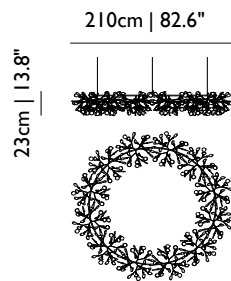

Zusätzlich

Professionelle Installation empfohlen

Detaillierte Informationen zu den Dimmern finden Sie in den Produktdatenblättern auf www.mooodi.com

23cm | 9.1"

210cm | 82.6"