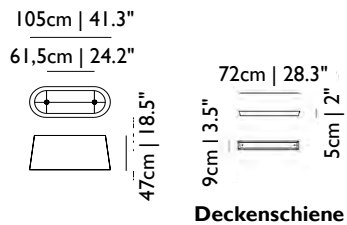

Zusätzlich

2 Artikel pro Packung, bei Einzelbestellung Aufschlag von 10% auf UVP