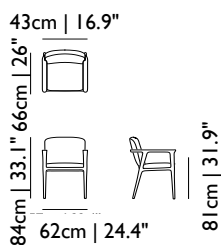

Designer

Marcel Wanders, 2013

Material

Rahmen aus Massiv Eiche

Farbe

Gestell zimtfarben gebeizt, Oberfläche Armlehne white wash gebeizt

Zusätzlich

**Vom Erhalt des Stoffes

*COF 1.40 m¹ breit
Dining Chair 1.50 m¹