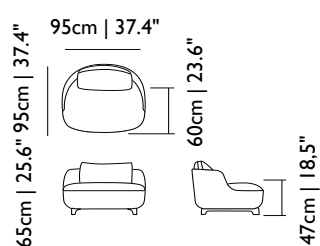

Die Bart-Reihe wird mit abnehmbaren Bezügen für Sitzpolster und Kissen gefertigt (bitte für jede Kategorie nachschlagen)

**Vom Erhalt des Stoffes

 *COF 1.40 m^l breit
 Canapé armchair 6.90 m^l

BOTTONI

Bottoni, I-Sitzer, Kvadrat Divina 3	MOSBIPD--MC	€ 2.680	0,46	40 kg 88,2 lb	1	6-8 Wochen
Bottoni, I-Sitzer, Kvadrat Divina Melange 2	MOSBIPM--MC	€ 2.680	0,46	40 kg 88,2 lb	1	6-8 Wochen
Bottoni, I-Sitzer, Kvadrat Tonica	MOSBIP2--MC	€ 2.680	0,46	40 kg 88,2 lb	1	6-8 Wochen
Bottoni, I-Sitzer, Kvadrat Hallingdal	MOSBI----H	€ 2.835	0,46	40 kg 88,2 lb	1	6-8 Wochen
Bottoni, I-Sitzer, COF*	MOSBIQ---MC	€ 2.445	0,46	40 kg 88,2 lb	1	6-8 Wochen**