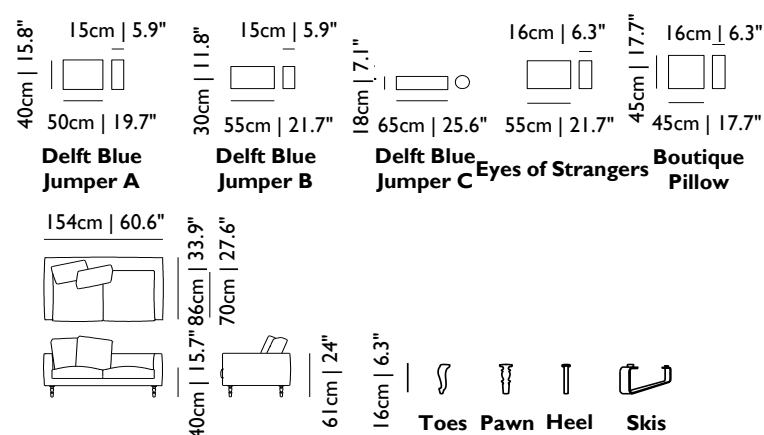

OPTIONAL FÜSSE

Boutique feet, Pawn (Set von 4), schwarz lackiert
Boutique feet, Skis (Set von 2), chrom
Boutique feet, Toes (Set von 4), schwarz eloxiert
Boutique feet, Toes (Set von 4), chrom

MOSBT-LG-PA	€ 63	0,01	1 kg | 2,3 lb	1	•
MOSBT-LG-SK	€ 213	0,02	5 kg | 11,1 lb	1	•
MOSBT-LG-TO	€ 123	0,01	2 kg | 4,5 lb	1	•
MOSBT-LG-TC	€ 335	0,01	2 kg | 4,5 lb	1	•

Designer
Marcel Wanders, 2005

Material
Sessel: Konstruktion auf Stahlbasis, CMHR-Schaumstoffpolsterung
Bezug: Material ist mit Teflon behandelt und hat eine feuerhemmende Beschichtung

BOUTIQUE 3-SITZER

Boutique 3-Sitzer, Chameleon Divina Melange 180					
<i>besteht aus den folgenden:</i>					
<i>3-Sitzer besteht aus den folgenden</i>					
<i>Heel Füsse</i>					
Boutique Rückenissen, Chameleon Divina Melange 180					
MOSBT3XNK-C11	€ 3.503	0,94	77,8 kg | 173,2 lb	2	2 Wochen
MOSBT-LG-HE	€ 43	0,01	1 kg | 2,3 lb	1	
MOSBT-PINK-C11	€ 228	0,05	1,8 kg | 4 lb	1	2 Wochen
Boutique 3-Sitzer, Chameleon Hallingdal 153					
<i>besteht aus den folgenden:</i>					
<i>3-Sitzer besteht aus den folgenden</i>					
<i>Heel Füsse</i>					
Boutique Rückenissen, Chameleon Hallingdal 153					
MOSBT3XNK-C13	€ 3.454	0,94	78,9 kg | 174,1 lb	2	2 Wochen
MOSBT-LG-HE	€ 43	0,01	1 kg | 2,3 lb	1	
MOSBT-PINK-C13	€ 223	0,05	1,8 kg | 4 lb	1	2 Wochen
Boutique 3-Sitzer, Coco					
<i>besteht aus den folgenden:</i>					
<i>3-Sitzer besteht aus den folgenden</i>					
<i>Heel Füsse</i>					
Boutique Rückenissen, Coco					
MOSBT3XNK-C08	€ 3.238	0,94	79,8 kg | 176,1 lb	2	2 Wochen
MOSBT-LG-HE	€ 43	0,01	1 kg | 2,3 lb	1	
MOSBT-PINK-C08	€ 235	0,05	1,8 kg | 4 lb	1	2 Wochen