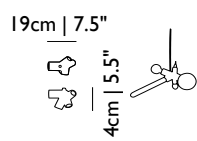

Technische informationene informationen

3x E27 60W MAX Typ A

1x E14 40W MAX Typ G or B

1x E14 15W MAX Typ G or B

Leuchtmittel für Clusterlamp können separat bestellt werden

Kabellänge 4M | 13.1ft (weiss)

Weisser Kunststoff-Baldachin