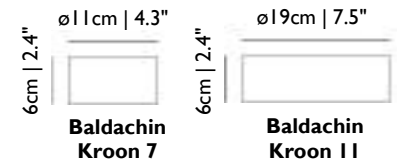

Kabellänge 4M | 13.1ft (transparent)

Mattschwarzer Stahl-Baldachin

Zusätzlich

Integrierte LED-Up- und Downlights

Kroon 7

Kroon 11

Baldachin
Kroon 7

Baldachin
Kroon 11