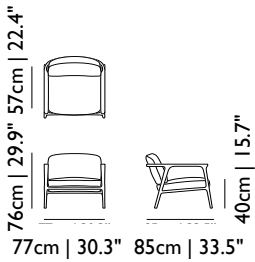

Zusätzlich

**Vom Erhalt des Stoffes

*COF 1.40 m^l breit

lounge chair 2.00 m^l