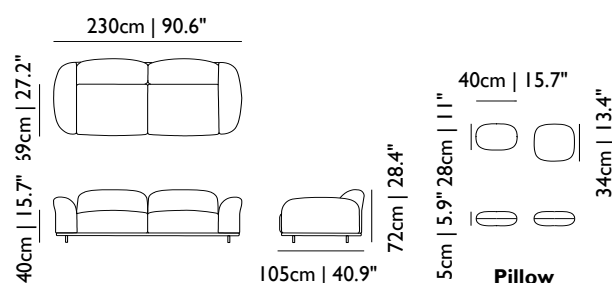

Cloud Pillow, white
 Cloud Pillow small, white

MOSCDPIA18-	€ 169	0,05	1,5 kg 3,4 lb	1	6-8 Wochen
MOSCDPIB18-	€ 169	0,05	1,4 kg 3,1 lb	1	6-8 Wochen

Designer

Marcel Wanders, 2012

Material

Stahlgestell, Polsterung aus Formschaum und Dacron, Stahlverbindungen, verchromte Stahlfüsse