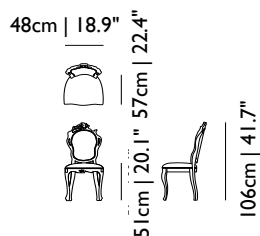

Designer
Marcel Wanders, 2013

Material
Schaumstoffpolsterung auf Stahlrahmen mit Beinen aus Eichenholz

Farbe Eiche

Gebeizt: schwarz, cinnamon, grau, natur, wenge, white wash

Zusätzlich

**Vom Erhalt des Stoffes

*COF

Dining Chair

1.40 m^l breit

1.00 m^l

SMOKE DINING CHAIR	ARTIKEL NUMMER	UVP zzgl. MwSt.	m3	GEWICHT (einschl. Verpackung)	PACK STÜCKE	VOR- RÄTIG
Smoke Dining Chair	MOSMKEDB---	€ 1.227	0,36	13,5 kg | 29,8 lb	1	•