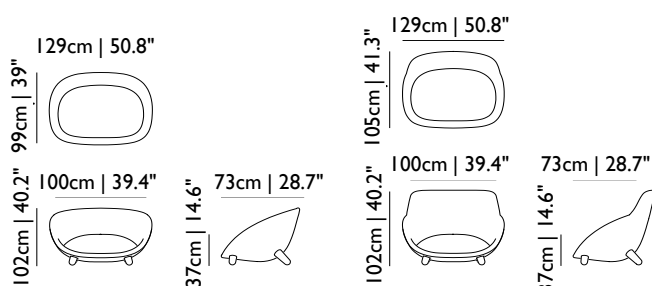

SOFAS

ARTIKEL NUMMER	UVP zzgl. MwSt.	m³	GEWICHT (einschl. Verpackung)	PACK STÜCKE	VOR- RÄTIG
LOVE SOFA					
Love Sofa hoch, Faux	€ 2.010	1,76	25 kg | 55,2 lb	1	6-8 Wochen
Love Sofa hoch, Oray	€ 2.031	1,76	25 kg | 55,2 lb	1	6-8 Wochen
Love Sofa hoch, Jacquard Old Blue	€ 2.186	1,76	25 kg | 55,2 lb	1	6-8 Wochen
Love Sofa hoch, Jacquard Fresco	€ 2.186	1,76	25 kg | 55,2 lb	1	6-8 Wochen
Love Sofa hoch, Jacquard Old Black	€ 2.186	1,76	25 kg | 55,2 lb	1	6-8 Wochen
Love Sofa hoch, Jacquard Andaz	€ 2.228	1,76	25 kg | 55,2 lb	1	6-8 Wochen
Love Sofa hoch, Bouclé	€ 2.242	1,76	25 kg | 55,2 lb	1	6-8 Wochen
Love Sofa hoch, Faux Diamond/Uni (nur white wash)	€ 2.295	1,76	25 kg | 55,2 lb	1	6-8 Wochen
Love Sofa hoch, Twill	€ 2.297	1,76	25 kg | 55,2 lb	1	6-8 Wochen
Love Sofa hoch, Bouclé Comp	€ 2.333	1,76	25 kg | 55,2 lb	1	6-8 Wochen
Love Sofa hoch, Plush (nur white wash)	€ 2.449	1,76	25 kg | 55,2 lb	1	6-8 Wochen
Love Sofa hoch, Velour	€ 2.548	1,76	25 kg | 55,2 lb	1	6-8 Wochen
Love Sofa hoch, Summit Uni	€ 2.555	1,76	25 kg | 55,2 lb	1	6-8 Wochen
Love Sofa hoch, COF*	€ 1.686	1,76	25 kg | 55,2 lb	1	6-8 Wochen**

Designer

Marcel Wanders, 2013

Material

Schaumstoffpolsterung auf Stahlrahmen mit Beinen aus Eschenholz

Farbe

gebeizte Holzbeine: cinnamon oder white wash

Zusätzlich

die Love Serie wird mit abnehmbaren Bezügen für Sitzpolster geliefert

**Vom Erhalt des Stoffes

*COF

sofa
sofa hoch

1.40 m³ breit

5.00 m³
5.60 m³

NEST SOFA

Nest Sofa, Rahmen, galvanisiert	MOSNESOFR--	€ 889	0,89	25 kg | 55,2 lb	1	2-4 Wochen
Nest Sofa, frame, galvanisiert & weiss pulverbeschichtet	MOSNESOFR-W	€ 944	0,89	25 kg | 55,2 lb	1	2-4 Wochen
Nest Sofa, Polster Set, Faux	MOSNESOPI0-	€ 1.109	0,00	8 kg | 17,7 lb	1	2-4 Wochen
Nest Sofa, Polster Set, Oray	MOSNESOP20-	€ 1.143	0,00	8 kg | 17,7 lb	1	2-4 Wochen
Nest Sofa, Polster Set, Flower Bits	MOSNESOP26A	€ 1.252	0,00	8 kg | 17,7 lb	1	2-4 Wochen
Nest Sofa, Polster Set, One Minute	MOSNESOP26B	€ 1.252	0,00	8 kg | 17,7 lb	1	2-4 Wochen
Nest Sofa, Polster Set, Softlinen	MOSNESOP08-	€ 1.377	0,00	8 kg | 17,7 lb	1	2-4 Wochen
Nest Sofa, Polster Set, Jacquard Old Blue	MOSNESOP07A	€ 1.394	0,00	8 kg | 17,7 lb	1	2-4 Wochen
Nest Sofa, Polster Set, Jacquard Fresco	MOSNESOP07B	€ 1.394	0,00	8 kg | 17,7 lb	1	2-4 Wochen
Nest Sofa, Polster Set, Jacquard Old Black	MOSNESOP07D	€ 1.394	0,00	8 kg | 17,7 lb	1	2-4 Wochen
Nest Sofa, Polster Set, Jacquard Andaz	MOSNESOP07C	€ 1.462	0,00	8 kg | 17,7 lb	1	2-4 Wochen
Nest Sofa, Polster Set, Bouclé	MOSNESOP06-	€ 1.486	0,00	8 kg | 17,7 lb	1	2-4 Wochen
Nest Sofa, Polster Set, Arredo Leather	MOSNESOPI4-	€ 2.076	0,00	8 kg | 17,7 lb	1	2-4 Wochen
Nest Sofa, Polster Set, Cervino Leather	MOSNESOP04-	€ 4.142	0,00	8 kg | 17,7 lb	1	2-4 Wochen
Nest Sofa, Polster Set, COF	MOSNESOPCOF	€ 582	0,00	8 kg | 17,7 lb	1	2-4 Wochen**