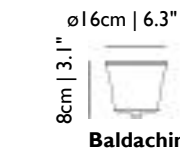

Technische Informationen

3x E14 40W MAX Typ B, Leuchtmittel: nicht inbegriffen
Kabellänge 4M | 13.1ft (schwarz), Kabel 10M | 32.8ft auf Anfrage erhältlich
Baldachin aus verbranntem Holz

Baldachin

SQUARE BOON