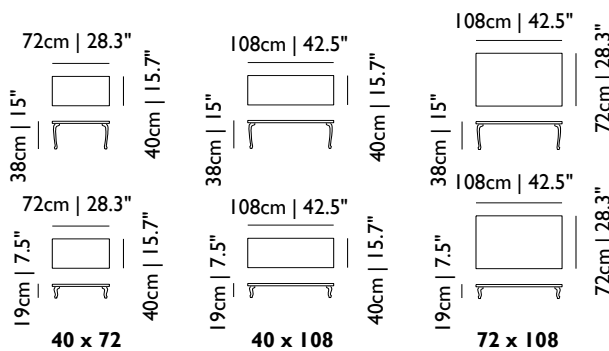

LOUNGE TISCHE

ARTIKEL
NUMMER

UVP
zzgl. MwSt.

m³

GEWICHT
(einschl. Verpackung) PACK
STÜCKE

VOR-
RÄTIG

BASSOTTI COFFEE TABLE

Bassotti, Coffee Table 72x40, grau	MOTBAM074G	€ 434	0,04	29,5 kg | 65,1 lb	1	6-8 Wochen
Bassotti, Coffee Table 72x40, weiss	MOTBAM074W	€ 434	0,04	29,5 kg | 65,1 lb	1	6-8 Wochen
Bassotti, Coffee Table 108x40, grau	MOTBAM104G	€ 565	0,06	44,5 kg | 98,2 lb	1	6-8 Wochen
Bassotti, Coffee Table 108x40, weiss	MOTBAM104W	€ 565	0,06	44,5 kg | 98,2 lb	1	6-8 Wochen
Bassotti, Coffee Table 108x72, grau	MOTBAM107G	€ 868	0,10	72,5 kg | 159,9 lb	1	6-8 Wochen
Bassotti, Coffee Table 108x72, weiss	MOTBAM107W	€ 868	0,10	72,5 kg | 159,9 lb	1	6-8 Wochen
Bassotti, Coffee Table 144x72, grau	MOTBAM147G	€ 1.150	0,13	95 kg | 209,5 lb	1	6-8 Wochen
Bassotti, Coffee Table 144x72, weiss	MOTBAM147W	€ 1.150	0,13	95 kg | 209,5 lb	1	6-8 Wochen
Bassotti, Coffee Table ø72, grau	MOTBAMR72G	€ 478	0,07	37 kg | 81,6 lb	1	6-8 Wochen
Bassotti, Coffee Table ø72, weiss	MOTBAMR72W	€ 478	0,07	37 kg | 81,6 lb	1	6-8 Wochen
Toes low, Set von 3 Füßen (nur ø72)	MOTBALG16C3	€ 212	0,01	2 kg | 4,5 lb	1	•
Toes low, Set von 4 Füßen	MOTBALG16C4	€ 282	0,01	3 kg | 6,7 lb	1	•
Toes high, Set von 3 Füßen (nur ø72)	MOTBALG35C3	€ 341	0,01	4 kg | 8,9 lb	1	•
Toes high, Set von 4 Füßen	MOTBALG35C4	€ 454	0,01	6 kg | 13,3 lb	1	•

Designer

Marcel Wanders, 2012

Material

Marmor Platte, chrom Füße

Farbe

Pietra Grau, Carrara Weiss

Zusätzlich

Dicke top: 3cm | 1.2"

Füße müssen separat bestellt werden