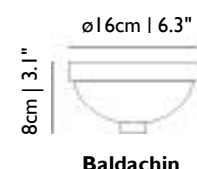

Kabellänge 4M | 13.1ft (graues Gewebe) und Stahlkabel

Baldachin Eiche massiv

CLUSTERLAMP

Clusterlamp	MOLCL5-----A	€	245	0,02	1 kg 2,3 lb		•
Clusterlamp, lighting set A	MOLCL5-SETA	€	104	0,02	1 kg 2,3 lb		•
Clusterlamp, lighting set B	MOLCL5-SETB	€	76	0,02	1 kg 2,3 lb		•
Clusterlamp, lighting set D	MOLCL5-SETD	€	104	0,02	1 kg 2,3 lb		•