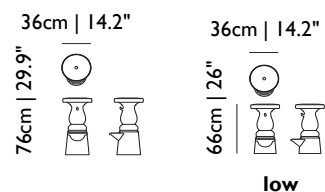

Designer
Marcel Wanders, 2012
Material
PE
Zusätzlich
Der Barhocker sollte für Zusätzliche Stabilität mit Sand gefüllt werden

NEW ANTIQUES CONTAINER STOOL

New Antiques Container Stool, grau
New Antiques Container Stool, braun
New Antiques Container Stool, schwarz
New Antiques Container Stool, weiss

MOSCFNA453G
MOSCFNA453H
MOSCFNA453K
MOSCFNA453W

€ 177
€ 177
€ 177
€ 177

0,09
0,09
0,09
0,09

5 kg | 11,1 lb
5 kg | 11,1 lb
5 kg | 11,1 lb
5 kg | 11,1 lb

1
1
1
1

•
•
•
•

Designer
Marcel Wanders, 2011
Material
PE