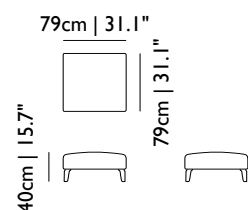

Canvas Fusshocker, Macchedil Grezzo
Canvas Fusshocker, Macchedil Sottile
Canvas Fusshocker, Faux
Canvas Fusshocker, Oray
Canvas Fusshocker, Softlinen
Canvas Fusshocker, Jacquard Old Blue
Canvas Fusshocker, Jacquard Fresco
Canvas Fusshocker, Jacquard Andaz
Canvas Fusshocker, Jacquard Old Black
Canvas Fusshocker, Bouclé
Canvas Fusshocker, Velour
Canvas Fusshocker, Arredo Leather
Canvas Fusshocker, Cervino Leather
Canvas Fusshocker, COF*

MOSCNFS-01B	€ 1.147	0,33	20 kg | 44,1 lb	1	6-8 Wochen
MOSCNFS-01A	€ 1.147	0,33	20 kg | 44,1 lb	1	6-8 Wochen
MOSCNFS-10-	€ 1.170	0,33	20 kg | 44,1 lb	1	6-8 Wochen
MOSCNFS-20-	€ 1.175	0,33	20 kg | 44,1 lb	1	6-8 Wochen
MOSCNFS-08-	€ 1.204	0,33	20 kg | 44,1 lb	1	6-8 Wochen
MOSCNFS-07A	€ 1.218	0,33	20 kg | 44,1 lb	1	6-8 Wochen
MOSCNFS-07B	€ 1.218	0,33	20 kg | 44,1 lb	1	6-8 Wochen
MOSCNFS-07C	€ 1.218	0,33	20 kg | 44,1 lb	1	6-8 Wochen
MOSCNFS-07D	€ 1.218	0,33	20 kg | 44,1 lb	1	6-8 Wochen
MOSCNFS-06-	€ 1.218	0,33	20 kg | 44,1 lb	1	6-8 Wochen
MOSCNFS-05-	€ 1.280	0,33	20 kg | 44,1 lb	1	6-8 Wochen
MOSCNFS-14-	€ 1.501	0,33	20 kg | 44,1 lb	1	6-8 Wochen
MOSCNFS-04-	€ 1.967	0,33	20 kg | 44,1 lb	1	6-8 Wochen
MOSCNFS-COF	€ 1.105	0,33	20 kg | 44,1 lb	1	6-8 Wochen**

Designer

Marcel Wanders, 2013

Material

Stahl-Kastengestell, mit Schaumstoff und Dacron gepolstert, verchromte Stahlfüsse

Zusätzlich

die Canvas Serie wird mit abnehmbaren Bezügen geliefert

**Vom Erhalt des Stoffes

*COF

1.40 m¹ breit

footstool

1.90 m¹

CLOUD SOFA

Cloud Sofa, Bouclé
Cloud Sofa, Summit Uni
Cloud Sofa, Twill
Cloud Sofa, Velour

MOSCDSDO-06-	€ 4.503	2,07	113 kg | 249,2 lb	1	6-8 Wochen
MOSCDSDO-03-	€ 4.309	2,07	113 kg | 249,2 lb	1	6-8 Wochen
MOSCDSDO-02-	€ 4.589	2,07	113 kg | 249,2 lb	1	6-8 Wochen
MOSCDSDO-05-	€ 4.821	2,07	113 kg | 249,2 lb	1	6-8 Wochen

Cloud Pillow, white
Cloud Pillow small, white

MOSCDPIA18-	€ 169	0,05	1,5 kg | 3,4 lb	1	6-8 Wochen
MOSCDPIB18-	€ 169	0,05	1,4 kg | 3,1 lb	1	6-8 Wochen