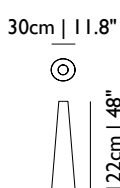

STEHLEUCHTEN

ARTIKEL
NUMMER

UVP
zzgl. MwSt.

m³

GEWICHT
(einschl. Verpackung)

PACK
STÜCKE

VOR-
RÄTIG

PROP LIGHT FLOOR LAMP

Prop Light Floor
Prop Light Round Floor

MOLPROFL18W
MOLPRIFL48W

€ 1.586
€ 2.598

0,12
0,27

10 kg | 22,1 lb
15 kg | 33,1 lb

1
1

•
•

Designer

Bertjan Pot, 2013

Material

HIPS gehäuse, PMMA lichtführung, Glaskolben

Farbe

weiss RAL 9016

Technische informationen

Floor: 18x LED, 20W, 800lm, 2000 K, CRI min. 80

Round floor: 48x LED, 20W, 1800lm, 2000 K, CRI min. 80

Eingangsspannung | 110-240V

In 5 Schritten dimmbar

Schalter: Tastdimmer an der Rückseite, Kabellänge 2,5M | 8.2ft (transparent)

Eurostecker

RANDOM LIGHT LED FLOOR LAMP

Random Light LED floor lamp small, schwarz

besteht aus den folgenden Artikelnummern:

MOLRALFS--B

€ 1.002

0,49

13,5 kg | 29,9 lb

2

•

MO-PAL1120003

€ 263

0,14

4 kg | 8,9 lb

1

MO-PAL1630100B

€ 738

0,35

9,5 kg | 21 lb

1

Random Light LED floor lamp small, weiss

besteht aus den folgenden Artikelnummern:

MOLRALFS---

€ 940

0,49

13,5 kg | 29,9 lb

2

•

MO-PAL1120002

€ 212

0,14

4 kg | 8,9 lb

1

MO-PAL1630000B

€ 728

0,35

9,5 kg | 21 lb

1

Random Light LED floor lamp medium, schwarz

besteht aus den folgenden Artikelnummern:

MOLRALFM--B

€ 1.286

1,05

17,5 kg | 38,7 lb

2

•

MO-PAL1121003

€ 517

0,67

7 kg | 15,5 lb

1

MO-PAL1631100B

€ 769

0,38

10,5 kg | 23,2 lb

1

Random Light LED floor lamp medium, weiss

besteht aus den folgenden Artikelnummern:

MOLRALFM---

€ 1.192

1,05

17,5 kg | 38,7 lb

2

•

MO-PAL1121002

€ 452

0,67

7 kg | 15,5 lb

1

MO-PAL1631000B

€ 739

0,38

10,5 kg | 23,2 lb

1

Designer

Bertjan Pot, 2010

Material

In Kunstharz getauchte Glasfaser, Stahlfuss aus mattiertem Chrom (weiss), halbgänzender schwarzer pulverbeschichteter Fuss (schwarz), mattierter Aluminium-Kühlkörper und Opalglass

Technische informationen

Eingangsspannung 240V ~ 50Hz/ 60 Hz AC