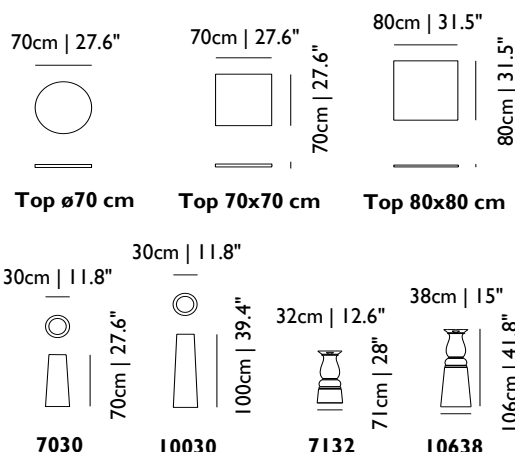

Designer

Marcel Wanders, 2002

Material

Top HPL: eine flache Tischplatte auf Grundlage duroplastischer Harze, homogen verstärkt mit Holzfasern und unter Hochdruck und hohen Temperaturen gefertigt.

Top Wood: Eichenfurnier

Foot (Fuss): PE

Farbe Top Wood

Gebeizt: schwarz, cinnamon, grau, natur, wenge, white wash

Lackiert: RAL 1004, RAL 1013, RAL 1023, RAL 1027, RAL 2000, RAL 2002, RAL 2004, RAL 3003, RAL 3012, RAL 3015, RAL 5003, RAL 5008, RAL 5024, RAL 6010, RAL 6021, RAL 7001, RAL 7011, RAL 7011, RAL 7035, RAL 7044, RAL 8001, RAL 8014, RAL 8016, RAL 9005, RAL 9010, RAL 9016

Zusätzlich

HPL-Tischplatte und alle Füße eignen sich für die Verwendung im Freien

Dicke top: HPL 1,2 cm | 0,5", Wood 4 cm | 1,6"

Die Kanten der HPL-Tischplatten sind immer schwarz

Die Füße sollten für Zusätzliche Stabilität mit Sand gefüllt werden

CONTAINER TABLE FOOT KANN NICHT SEPARAT BESTELT WERDEN

CONTAINER TABLE ø90 | 90x90

Top HPL, Dicke 1,2cm | 0,5"

Container Table, Top HPL ø90 cm, weiss	MOTCHR0901-	€	363	0,03	12,6 kg | 27,8 lb	|	•
Container Table, Top HPL ø90 cm, schwarz	MOTCHR0903-	€	363	0,03	12,6 kg | 27,8 lb	|	•
Container Table, Top HPL ø90 cm, hellgrau	MOTCHR0902-	€	363	0,03	12,6 kg | 27,8 lb	|	4-6 Wochen
Container Table, Top HPL ø90 cm, wengé	MOTCHR0904-	€	363	0,03	12,6 kg | 27,8 lb	|	4-6 Wochen
Container Table, Top HPL 90x90 cm, weiss	MOTCHS0991-	€	363	0,03	15,5 kg | 34,2 lb	|	4-6 Wochen
Container Table, Top HPL 90x90 cm, schwarz	MOTCHS0993-	€	363	0,03	15,5 kg | 34,2 lb	|	4-6 Wochen
Container Table, Top HPL 90x90 cm, hellgrau	MOTCHS0992-	€	363	0,03	15,5 kg | 34,2 lb	|	4-6 Wochen
Container Table, Top HPL 90x90 cm, wengé	MOTCHS0994-	€	363	0,03	15,5 kg | 34,2 lb	|	4-6 Wochen

Top Wood, Dicke 4cm | 1,6"

Container Table, Top Wood ø90 cm, gebeizt	MOTCWR090-Z	€	830	0,08	22,4 kg | 49,4 lb	|	6-8 weeks
Container Table, Top Wood ø90 cm, lackiert	MOTCWR090--	€	830	0,08	22,4 kg | 49,4 lb	|	6-8 weeks
Container Table, Top Wood 90x90 cm, gebeizt	MOTCWS099-Z	€	807	0,08	27,9 kg | 61,6 lb	|	6-8 weeks
Container Table, Top Wood 90x90 cm, lackiert	MOTCWS099--	€	807	0,08	27,9 kg | 61,6 lb	|	6-8 weeks

FOOT

Container Table Foot, 7030, schwarz	MOTCFP0073K	€	286	0,08	5,5 kg | 12,2 lb	|	•
Container Table Foot, 7030, weiss	MOTCFP0073W	€	286	0,08	5,5 kg | 12,2 lb	|	•
Container Table Foot, 7132, New Antiques, grau	MOTCFNA073G	€	308	0,10	6 kg | 13,3 lb	|	•
Container Table Foot, 7132, New Antiques, braun	MOTCFNA073H	€	308	0,10	6 kg | 13,3 lb	|	•
Container Table Foot, 7132, New Antiques, schwarz	MOTCFNA073K	€	308	0,10	6 kg | 13,3 lb	|	•
Container Table Foot, 7132, New Antiques, weiss	MOTCFNA073W	€	308	0,10	6 kg | 13,3 lb	|	•

Designer

Marcel Wanders, 2002

Material

Top HPL: eine flache Tischplatte auf Grundlage duroplastischer Harze, homogen verstärkt mit Holzfasern und unter Hochdruck und hohen Temperaturen gefertigt.

Top Wood: Eichenfurnier

Foot (Fuss): PE

Farbe Top Wood

Gebeizt: schwarz, cinnamon, grau, natur, wenge, white wash

Lackiert: RAL 1004, RAL 1013, RAL 1023, RAL 1027, RAL 2000, RAL 2002, RAL 2004, RAL 3003, RAL 3012, RAL 3015, RAL 5003, RAL 5008, RAL 5024, RAL 6010, RAL 6021, RAL 7001, RAL 7011, RAL 7011, RAL 7035, RAL 7044, RAL 8001, RAL 8014, RAL 8016, RAL 9005, RAL 9010, RAL 9016

Zusätzlich

HPL-Tischplatte und alle Füße eignen sich für die Verwendung im Freien

Dicke top: HPL 1,2 cm | 0,5", Wood 4 cm | 1,6"

Die Kanten der HPL-Tischplatten sind immer schwarz

Die Füße sollten für Zusätzliche Stabilität mit Sand gefüllt werden

CONTAINER TABLE FOOT KANN NICHT SEPARAT BESTELT WERDEN