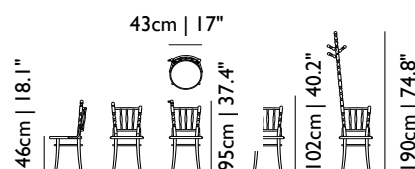

Designer

Sjoerd Vroonland, 2010

Material

Buche massiv

Farbe

matt schwarz

Zusätzlich

Handtaschenaufhänger und Standardabdeckung inbegriffen

GOTHIC CHAIR

Gothic Chair, hellgrau

Gothic Chair, dunkelgrau

Gothic Chair, blau

Gothic Chair, braun

Gothic Chair, weiss

Gothic Chair, gelb

Gothic Chair, orange

Gothic Chair, pink

Gothic Chair, rot

Gothic Chair, grün

Gothic Chair, 36 Knöpfe

MOSGC----01

€ 278

0,26

8,25 kg | 18,2 lb

1

6-8 Wochen

MOSGC----02

€ 278

0,26

8,25 kg | 18,2 lb

1

6-8 Wochen

MOSGC----03

€ 278

0,26

8,25 kg | 18,2 lb

1

6-8 Wochen

MOSGC----04

€ 278

0,26

8,25 kg | 18,2 lb

1

6-8 Wochen

MOSGC----05

€ 278

0,26

8,25 kg | 18,2 lb

1

6-8 Wochen

MOSGC----06

€ 278

0,26

8,25 kg | 18,2 lb

1

6-8 Wochen

MOSGC----07

€ 278

0,26

8,25 kg | 18,2 lb

1

6-8 Wochen

MOSGC----08

€ 278

0,26

8,25 kg | 18,2 lb

1

6-8 Wochen

MOSGC----09

€ 278

0,26

8,25 kg | 18,2 lb

1

6-8 Wochen

MOSGC----11

€ 278

0,26

8,25 kg | 18,2 lb

1

6-8 Wochen

MO-PASE3490**

€ 12

0,01

0,01 kg | 0,1 lb

1

6-8 Wochen