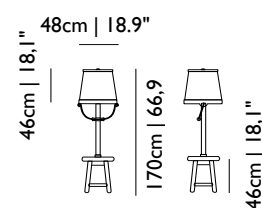

Designer

Studio Job, 2012

Material

Holz und Karton, verarbeitet mit Papier und Polyurethanlack (PU), Eiche massiv, vergoldeter Stahl, Porzellangriff

Farbe

Eiche massiv, grauer Schirm

Technische Informationen

2x E27 60W MAX, Leuchtmittel: nicht inbegriffen

Schalter: ein/aus, Kabellänge 3M | 9.8ft (graues Gewebe)

Eurostecker

CONSTRUCTION LAMP

Construction Lamp S, matt black
Construction Lamp S, white/wood
Construction Lamp M, matt black
Construction Lamp M, white/wood
Construction Lamp L, matt black
Construction Lamp L, white/wood

MOLCOL-S-MB € 1.762

0,41

15 kg | 33,1 lb

1

•

MOLCOL-S-WW € 2.085

0,41

15 kg | 33,1 lb

1

•

MOLCOL-M-MB € 2.312

1,02

28 kg | 61,8 lb

1

•

MOLCOL-M-WW € 2.785

1,02

28 kg | 61,8 lb

1

•

MOLCOL-L-MB € 2.931

2,11

44 kg | 97,1 lb

1

•

MOLCOL-L-WW € 3.497

2,11

44 kg | 97,1 lb

1

•