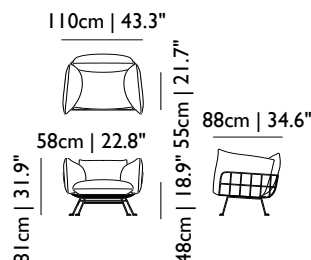

SESSEL

**ARTIKEL
NUMMER**

UVP
zzgl. MwSt.

m3

GEWICHT
(einschl. Verpackung)

**PACK
STÜCKE**

**VOR-
RÄTIG**

Designer

Marcel Wanders, 2013

Material

Galvanisierter Stahlrahmen oder galvanisiert & weiss pulverbeschichteter Stahlrahmen, eine gemischte Füllung von Schaumstoff, Federn und Kunststoff Fasern.

Zusätzlich

Nest Chair Polster werden mit einem Reisverschluss verbunden.

Alle Bezüge sind abnehmbar zur Reinigung.

**Vom Erhalt des Stoffes

*COF 1.40 m^l breit

Chair 5.40 m^l