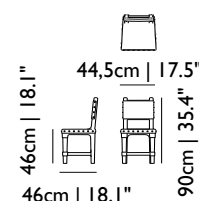

Designer

Studio Job, 2010

Material

PE, ABS-Knöpfe, Filzfüsse

Farbe der Knöpfe

hellgrau, dunkelgrau, blau, weiss, gelb, rot and grün

**Bitte geben Sie die gewünschte Farbe an

Zusätzlich

2 Artikel pro Packung, bei Einzelbestellung Aufschlag von 10% auf UVP

LOVE CHAIR

Love Chair, Faux

Love Chair, Oray

Love Chair, Jacquard Old Blue

Love Chair, Jacquard Fresco

Love Chair, Jacquard Old Black

Love Chair, Jacquard Andaz

Love Chair, Bouclé

Love Chair, Faux Diamond/Uni (nur white wash)

Love Chair, Twill

Love Chair, Bouclé Comp

Love Chair, Plush (nur white wash)

Love Chair, Velour

Love Chair, Summit Uni

Love Chair, COF*

MOSLOVDI10-

€ 736

0,23

15 kg | 33,1 lb

1

6-8 Wochen

MOSLOVDI20-

€ 743

0,23

15 kg | 33,1 lb

1

6-8 Wochen

MOSLOVDI07A

€ 798

0,23

15 kg | 33,1 lb

1

6-8 Wochen

MOSLOVDI07B

€ 798

0,23

15 kg | 33,1 lb

1

6-8 Wochen

MOSLOVDI07D

€ 798

0,23

15 kg | 33,1 lb

1

6-8 Wochen

MOSLOVDI07C

€ 813

0,23

15 kg | 33,1 lb

1

6-8 Wochen

MOSLOVDI06-

€ 819

0,23

15 kg | 33,1 lb

1

6-8 Wochen

MOSLOVDI19-

€ 837

0,23

15 kg | 33,1 lb

1

6-8 Wochen

MOSLOVDI02-

€ 838

0,23

15 kg | 33,1 lb

1

6-8 Wochen

MOSLOVDI22-

€ 848

0,23

15 kg | 33,1 lb

1

6-8 Wochen

MOSLOVDI18-

€ 893

0,23

15 kg | 33,1 lb

1

6-8 Wochen

MOSLOVDI05-

€ 927

0,23

15 kg | 33,1 lb

1

6-8 Wochen

MOSLOVDI03-

€ 930

0,23

15 kg | 33,1 lb

1

6-8 Wochen

MOSLOVDICOF

€ 620

0,23

15 kg | 33,1 lb

1

6-8 Wochen**