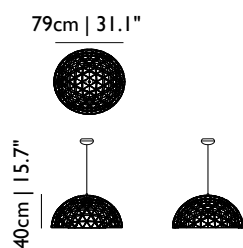

Zusätzlich

detaillierte Informationen zu den Dimmern sowie die ELUMDAT-Daten finden Sie in den Produktdatenblättern auf www.mooodi.com