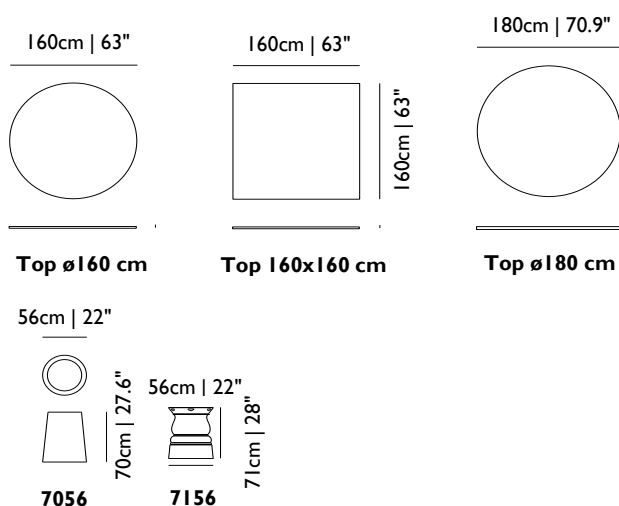

TISCHE

**ARTIKEL
NUMMER**

**UVP
zzgl. MwSt.**

m3

**GEWICHT
(einschl. Verpackung)**

**PACK
STÜCKE**

**VOR-
RÄTIG**

Designer

Marcel Wanders, 2002

Material

Top HPL: eine flache Tischplatte auf Grundlage duroplastischer Harze, homogen verstärkt mit Holzfasern und unter Hochdruck und hohen Temperaturen gefertigt.

Top Wood: Eichenfurnier

Foot (Fuss): PE

Farbe Top Wood

Gebeizt: schwarz, cinnamon, grau, natur, wenge, white wash

Lackiert: RAL 1004, RAL 1013, RAL 1023, RAL 1027, RAL 2000, RAL 2002, RAL 2004, RAL 3003, RAL 3012, RAL 3015, RAL 5003, RAL 5008, RAL 5024, RAL 6010, RAL 6021, RAL 7001, RAL 7011, RAL 7011, RAL 7035, RAL 7044, RAL 8001, RAL 8014, RAL 8016, RAL 9005, RAL 9010, RAL 9016

Zusätzlich

HPL-Tischplatte und alle Füße eignen sich für die Verwendung im Freien

Dicke top: HPL 1,2 cm | 0,5", Wood 4 cm | 1,6"

Die Kanten der HPL-Tischplatten sind immer schwarz

Die Füße sollten für Zusätzliche Stabilität mit Sand gefüllt werden

CONTAINER TABLE FOOT KANN NICHT SEPARAT BESTELT WERDEN

CONTAINER TABLE 80x180

Top HPL, Dicke 1,2cm | 0,5"

Container Table, Top HPL 80x180 cm, weiss

Container Table, Top HPL 80x180 cm, schwarz

Container Table, Top HPL 80x180 cm, hellgrau

Container Table, Top HPL 80x180 cm, wengé

Top Wood, Dicke 4cm | 1,6"

Container Table, Top Wood 80x180 cm, gebeizt

Container Table, Top Wood 80x180 cm, lackiert

MOTCHSI8081	€	885	0,05	26 kg | 57,4 lb	1	4-6 Wochen
MOTCHSI8083	€	885	0,05	26 kg | 57,4 lb	1	4-6 Wochen
MOTCHSI8082	€	885	0,05	26 kg | 57,4 lb	1	4-6 Wochen
MOTCHSI8084	€	885	0,05	26 kg | 57,4 lb	1	4-6 Wochen

FOOT, 2x Fuss

Container Table Foot, 7030, schwarz

Container Table Foot, 7030, weiss

Container Table Foot, 7132, New Antiques, grau

Container Table Foot, 7132, New Antiques, braun

Container Table Foot, 7132, New Antiques, schwarz

Container Table Foot, 7132, New Antiques, weiss

MOTCFP0073K	€	286	0,08	5,5 kg | 12,2 lb	1	•
MOTCFP0073W	€	286	0,08	5,5 kg | 12,2 lb	1	•
MOTCFNA073G	€	308	0,10	6 kg | 13,3 lb	1	•
MOTCFNA073H	€	308	0,10	6 kg | 13,3 lb	1	•
MOTCFNA073K	€	308	0,10	6 kg | 13,3 lb	1	•
MOTCFNA073W	€	308	0,10	6 kg | 13,3 lb	1	•

Designer

Marcel Wanders, 2002

Material

Top HPL: eine flache Tischplatte auf Grundlage duroplastischer Harze, homogen verstärkt mit Holzfasern und unter Hochdruck und hohen Temperaturen gefertigt.

Top Wood: Eichenfurnier

Foot (Fuss): PE

Farbe Top Wood

Gebeizt: schwarz, cinnamon, grau, natur, wenge, white wash

Lackiert: RAL 1004, RAL 1013, RAL 1023, RAL 1027, RAL 2000, RAL 2002, RAL 2004, RAL 3003, RAL 3012, RAL 3015, RAL 5003, RAL 5008, RAL 5024, RAL 6010, RAL 6021, RAL 7001, RAL 7011, RAL 7011, RAL 7035, RAL 7044, RAL 8001, RAL 8014, RAL 8016, RAL 9005, RAL 9010, RAL 9016

Zusätzlich

HPL-Tischplatte und alle Füße eignen sich für die Verwendung im Freien

Dicke top: HPL 1,2 cm | 0,5", Wood 4 cm | 1,6"

Die Kanten der HPL-Tischplatten sind immer schwarz

Die Füße sollten für Zusätzliche Stabilität mit Sand gefüllt werden

CONTAINER TABLE FOOT KANN NICHT SEPARAT BESTELT WERDEN