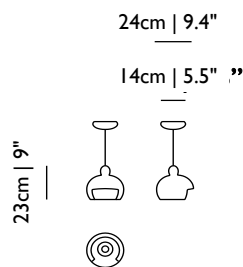

Keramik glasiert mit Motiv an der Innenseite

Farbe

weiss

Technische Informationen

1x E14 42W MAX

Leuchtmittel: inbegriffen

Kabellänge 4M | 13.1ft (schwarze Gewebe)

passender glasierter Keramik-Baldachin