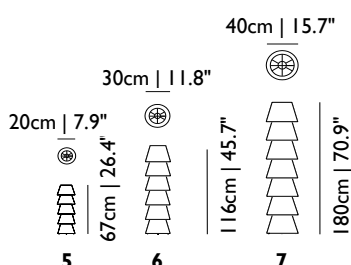

Schalter: ein/aus, 5: Kabellänge 2M (schwarz), 6 & 7: Kabellänge 2,5M | 8.2ft (schwarz)

Eurostecker

TRIX

Trix

MOLTR-----W

€ 303

0,14

3 kg | 6,7 lb