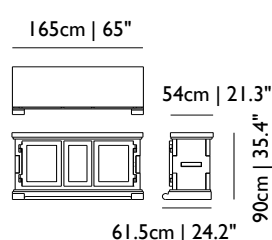

MOCPBUF---P

€ 2.695

0,70

61,5 kg | 135,6 lb

3

12-14 Wochen

Designer

Studio Job, 2005