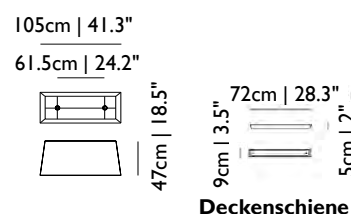

Zusätzlich

2 Artikel pro Packung, bei Einzelbestellung Aufschlag von 10% auf UVP

Deckenschiene