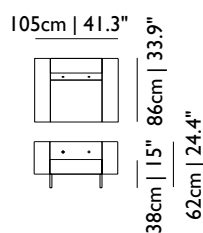

Zusätzlich

Feuerhemmender Schaumstoff auf Anfrage erhältlich

**Vom Erhalt des Stoffes

 *COF 1.30 m^l breit 1.40 m^l brei 1.50 m^l breit
 I-Sitzer 4.30 m^l 4.30 m^l 3.80 m^l

SESSEL	ARTIKEL NUMMER	UVP zzgl. MwSt.	m ³	GEWICHT (einschl. Verpackung)	PACK STÜCKE	VOR- RÄTIG
BOTTOMI SLIM						
Bottoni Slim, I-Sitzer, Kvadrat Divina 3	MOSIIPD--MC	€ 2.527	0,35	33 kg 72,8 lb	1	6-8 Wochen
Bottoni Slim, I-Sitzer, Kvadrat Divina Melange 2	MOSIIPM--MC	€ 2.527	0,35	33 kg 72,8 lb	1	6-8 Wochen
Bottoni Slim, I-Sitzer, Kvadrat Tonica	MOSIIP2--MC	€ 2.527	0,35	33 kg 72,8 lb	1	6-8 Wochen
Bottoni Slim, I-Sitzer, Kvadrat Hallingdal	MOSII----H	€ 2.671	0,35	33 kg 72,8 lb	1	6-8 Wochen
Bottoni Slim, I-Sitzer, COF*	MOSIIQ---MC	€ 2.180	0,35	33 kg 72,8 lb	1	6-8 Wochen**