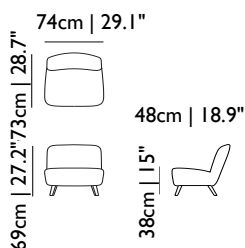

Designer
Marcel Wanders, 2005

Material
Sessel: Konstruktion auf Stahlbasis, CMHR-Schaumstoffpolsterung
Bezug: Material ist mit Teflon behandelt und hat eine feuerhemmende Beschichtung

COCKTAIL CHAIR	ARTIKEL NUMMER	UVP zzgl. MwSt.	m3	GEWICHT (einschl. Verpackung)	PACK STÜCKE	VOR- RÄTIG
Cocktail Chair, Macchedil Sottile	MOSCO---01A	€ 1.051	0,32	15 kg | 33,1 lb	1	6-8 Wochen
Cocktail Chair, Macchedil Grezzo	MOSCO---01B	€ 1.057	0,32	15 kg | 33,1 lb	1	6-8 Wochen
Cocktail Chair, Faux	MOSCO---10-	€ 1.133	0,32	15 kg | 33,1 lb	1	6-8 Wochen
Cocktail Chair, Oray	MOSCO---20-	€ 1.146	0,32	15 kg | 33,1 lb	1	6-8 Wochen
Cocktail Chair, Heritage (nur cinnamon)	MOSCO---23-	€ 1.189	0,32	15 kg | 33,1 lb	1	6-8 Wochen
Cocktail Chair, Jacquard Old Blue	MOSCO---07A	€ 1.246	0,32	15 kg | 33,1 lb	1	6-8 Wochen
Cocktail Chair, Jacquard Fresco	MOSCO---07B	€ 1.246	0,32	15 kg | 33,1 lb	1	6-8 Wochen
Cocktail Chair, Jacquard Old Black	MOSCO---07D	€ 1.246	0,32	15 kg | 33,1 lb	1	6-8 Wochen
Cocktail Chair, Jacquard Andaz	MOSCO---07C	€ 1.272	0,32	15 kg | 33,1 lb	1	6-8 Wochen
Cocktail Chair, Bouclé	MOSCO---06-	€ 1.283	0,32	15 kg | 33,1 lb	1	6-8 Wochen
Cocktail Chair, Twill	MOSCO---02-	€ 1.318	0,32	15 kg | 33,1 lb	1	6-8 Wochen
Cocktail Chair, Velour	MOSCO---05-	€ 1.478	0,32	15 kg | 33,1 lb	1	6-8 Wochen
Cocktail Chair, Summit Uni	MOSCO---03-	€ 1.483	0,32	15 kg | 33,1 lb	1	6-8 Wochen
Cocktail Chair, COF*	MOSCO---COF	€ 925	0,32	15 kg | 33,1 lb	1	6-8 Wochen**