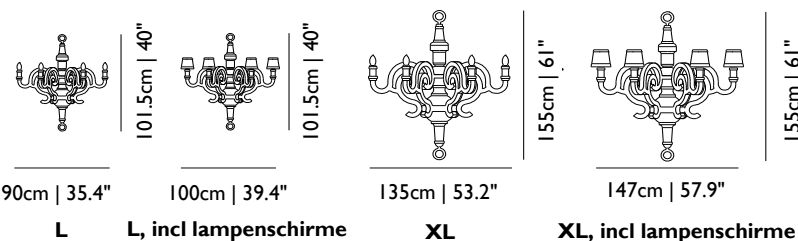

Technische Informationen

L: 6x E14 40W (Glühbirnen Typ B) or 12W (CFL Typ B)
 XL: 6x E14 40W (Glühbirnen Typ B) or 12W (CFL Typ B)
 220-240V ~ 50Hz
 Leuchtmittel: nicht inbegriffen
 Kabellänge 4M | 13.1ft (schwarz)
 Papier-Baldachin