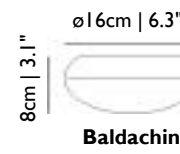

Zusätzlich

Jede Leuchte wird mit der Hand gemacht und ist einzigartig

Baldachin