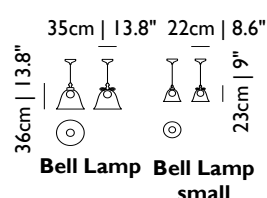

Bell Lamp, weisse Schleife-transparent Schirm	MOLBES---W1A	€	632	0,09	6 kg | 13,3 lb	|	•
Bell Lamp, weisse Schleife-weiss Schirm	MOLBES---W2A	€	632	0,09	6 kg | 13,3 lb	|	•
Bell Lamp, weisse Schleife-amber Schirm	MOLBES---W3A	€	632	0,09	6 kg | 13,3 lb	|	•
Bell Lamp, weisse Schleife-grün Schirm	MOLBES---W4A	€	632	0,09	6 kg | 13,3 lb	|	•
Bell Lamp, weisse Schleife-rauch Schirm	MOLBES---W5A	€	632	0,09	6 kg | 13,3 lb	|	•
Bell Lamp, goldene Schleife-transparent Schirm	MOLBES---X1A	€	727	0,09	6 kg | 13,3 lb	|	•
Bell Lamp, goldene Schleife-weiss Schirm	MOLBES---X2A	€	727	0,09	6 kg | 13,3 lb	|	•
Bell Lamp, goldene Schleife-amber Schirm	MOLBES---X3A	€	727	0,09	6 kg | 13,3 lb	|	•
Bell Lamp, goldene Schleife-grün Schirm	MOLBES---X4A	€	727	0,09	6 kg | 13,3 lb	|	•
Bell Lamp, goldene Schleife-rauch Schirm	MOLBES---X5A	€	727	0,09	6 kg | 13,3 lb	|	•
Bell Lamp small, weisse Schleife-transparent Schirm	MOLBES-S-W1A	€	408	0,02	4 kg | 8,9 lb	|	•
Bell Lamp small, weisse Schleife-weiss Schirm	MOLBES-S-W2A	€	408	0,02	4 kg | 8,9 lb	|	•
Bell Lamp small, weisse Schleife-amber Schirm	MOLBES-S-W3A	€	408	0,02	4 kg | 8,9 lb	|	•
Bell Lamp small, weisse Schleife-grün Schirm	MOLBES-S-W4A	€	408	0,02	4 kg | 8,9 lb	|	•
Bell Lamp small, weisse Schleife-rauch Schirm	MOLBES-S-W5A	€	408	0,02	4 kg | 8,9 lb	|	•
Bell Lamp small, goldene Schleife-transparent Schirm	MOLBES-S-X1A	€	484	0,02	4 kg | 8,9 lb	|	•
Bell Lamp small, goldene Schleife-weiss Schirm	MOLBES-S-X2A	€	484	0,02	4 kg | 8,9 lb	|	•
Bell Lamp small, goldene Schleife-amber Schirm	MOLBES-S-X3A	€	484	0,02	4 kg | 8,9 lb	|	•
Bell Lamp small, goldene Schleife-grün Schirm	MOLBES-S-X4A	€	484	0,02	4 kg | 8,9 lb	|	•
Bell Lamp small, goldene Schleife-rauch Schirm	MOLBES-S-X5A	€	484	0,02	4 kg | 8,9 lb	|	•