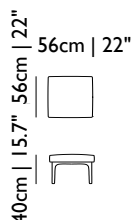

Zusätzlich

**Vom Erhalt des Stoffes

*COF 1.40 m^l breit

Fusshocker 1.00 m^l