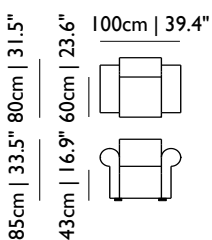

Designer
Marcel Wanders, 2013

Material
Schaumstoffpolsterung auf Stahlrahmen mit Beinen aus Eschenholz

Farben
Gebeizte Holzbeine: cinnamon oder white wash

Zusätzlich
Mit abnehmbarem Bezug
**Vom Erhalt des Stoffes

*COF
Chair 1.40 m¹ breit
3.60 m¹

LABYRINTH CHAIR	ARTIKEL NUMMER	UVP zzgl. MwSt.	m3	GEWICHT (einschl. Verpackung)	PACK STÜCKE	VOR- RÄTIG
Labyrinth Chair, Insect	MOSLAB---I1	€ 2.341	0,72	46 kg | 101,5 lb	1	6-8 Wochen
Labyrinth Chair, Original (grün)	MOSLAB---L2	€ 2.341	0,72	46 kg | 101,5 lb	1	•
Labyrinth Chair, Grau	MOSLAB---L1	€ 2.341	0,72	46 kg | 101,5 lb	1	6-8 Wochen