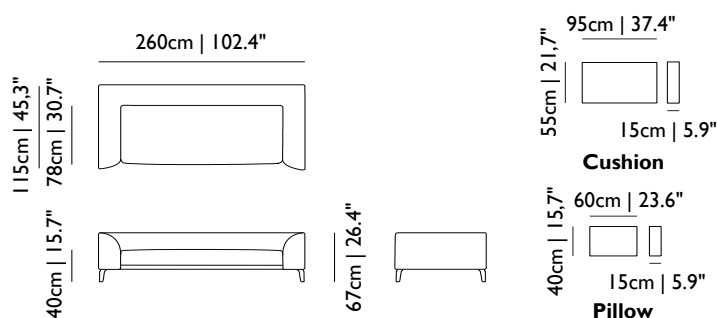

SOFAS

ARTIKEL NUMMER	UVP zzgl. MwSt.	m3	GEWICHT (einschl. Verpackung)	PACK STÜCKE	VOR- RÄTIG
CANVAS SOFA					
Canvas Sofa, Jacquard Andaz	MOSCNSO-07C	€ 4.483	2,37	98,5 kg | 217,2 lb	| 6-8 Wochen
Canvas Cushions (Set von 3), Jacquard Andaz	MOSCNC5-07C	€ 873	0,00	11 kg | 24,3 lb	| 6-8 Wochen
Canvas Sofa, Jacquard Old Black	MOSCNSO-07D	€ 4.483	2,36	98,5 kg | 217,2 lb	| 6-8 Wochen
Canvas Cushions (Set von 3), Jacquard Old Black - NEU	MOSCNC5-07D	€ 873	0,00	11 kg | 24,3 lb	| 6-8 Wochen
Canvas Sofa, Velour	MOSCNSO-05-	€ 4.700	2,37	98,5 kg | 217,2 lb	| 6-8 Wochen
Canvas Cushions (Set von 3), Velour	MOSCNC5-05-	€ 991	0,00	11 kg | 24,3 lb	| 6-8 Wochen
Canvas Sofa, Arredo Leather	MOSCNSO-14-	€ 5.369	2,37	98,5 kg | 217,2 lb	| 6-8 Wochen
Canvas Cushions (Set von 3), Arredo Leather	MOSCNC5-14-	€ 1.162	0,00	11 kg | 24,3 lb	| 6-8 Wochen
Canvas Sofa, Cervino Leather	MOSCNSO-04-	€ 7.170	2,37	98,5 kg | 217,2 lb	| 6-8 Wochen
Canvas Cushions (Set von 3), Cervino Leather	MOSCNC5-04-	€ 1.958	0,00	11 kg | 24,3 lb	| 6-8 Wochen
Canvas Sofa, COF*	MOSCNSO-COF	€ 3.963	2,37	98,5 kg | 217,2 lb	| 6-8 Wochen**
Canvas Cushions (Set von 3), COF* - NEU	MOSCNC5-COF	€ 537	0,00	11 kg | 24,3 lb	| 6-8 Wochen**
Heritage Rücken Kissens, (Set von 3)	MOSCNP5-16-A	€ 516	0,08	3,5 kg | 7,8 lb	| 6-8 Wochen
Oil Rücken Kissens, (Set von 3)	MOSCNP5-17-A	€ 516	0,08	3,5 kg | 7,8 lb	| 6-8 Wochen

Designer

Marcel Wanders, 2012

Material

Stahl-Kastengestell, mit Schaumstoff und Dacron gepolstert, verchromte Stahlfüsse

Zusätzlich

Die Canvas Serie wird mit abnehmbaren Bezügen geliefert

**Vom Erhalt des Stoffes

*COF

Sofa	1.40 m³ breit
Cushions	8.50 m³
	3.90 m³

CANVAS 230 SOFA

Canvas 230 Sofa, Macchedil Grezzo	MOSCNC2301B	€ 3.586	2,10	80,6 kg | 177,7 lb	| 6-8 Wochen
Canvas 230 Cushions (Set von 3), Macchedil Grezzo	MOSCNC2301B	€ 568	0,00	11 kg | 24,3 lb	| 6-8 Wochen
Canvas 230 Sofa, Macchedil Sottile	MOSCNC2301A	€ 3.586	2,10	80,6 kg | 177,7 lb	| 6-8 Wochen
Canvas 230 Cushions (Set von 3), Macchedil Sottile	MOSCNC2301A	€ 568	0,00	11 kg | 24,3 lb	| 6-8 Wochen
Canvas 230 Sofa, Faux	MOSCNC23010-	€ 3.684	2,10	80,6 kg | 177,7 lb	| 6-8 Wochen
Canvas 230 Cushions (Set von 3), Faux	MOSCNC23010-	€ 739	0,00	11 kg | 24,3 lb	| 6-8 Wochen
Canvas 230 Sofa, Oray	MOSCNC23020-	€ 3.701	2,10	80,6 kg | 177,7 lb	| 6-8 Wochen
Canvas 230 Cushions (Set von 3), Oray	MOSCNC23020-	€ 685	0,00	11 kg | 24,3 lb	| 6-8 Wochen
Canvas 230 Sofa, Softlinen	MOSCNC23008-	€ 3.820	2,10	80,6 kg | 177,7 lb	| 6-8 Wochen
Canvas 230 Cushions (Set von 3), Softlinen	MOSCNC23008-	€ 802	0,00	11 kg | 24,3 lb	| 6-8 Wochen
Canvas 230 Sofa, Bouclé	MOSCNC23006-	€ 3.876	2,10	80,6 kg | 177,7 lb	| 6-8 Wochen
Canvas 230 Cushions (Set von 3), Bouclé	MOSCNC23006-	€ 828	0,00	11 kg | 24,3 lb	| 6-8 Wochen
Canvas 230 Sofa, Jacquard Old Blue	MOSCNC2307A	€ 3.876	2,10	80,6 kg | 177,7 lb	| 6-8 Wochen
Canvas 230 Cushions (Set von 3), Jacquard Old Blue	MOSCNC2307A	€ 828	0,00	11 kg | 24,3 lb	| 6-8 Wochen
Canvas 230 Sofa, Jacquard Fresco	MOSCNC2307B	€ 3.876	2,10	80,6 kg | 177,7 lb	| 6-8 Wochen
Canvas 230 Cushions (Set von 3), Jacquard Fresco	MOSCNC2307B	€ 828	0,00	11 kg | 24,3 lb	| 6-8 Wochen
Canvas 230 Sofa, Jacquard Andaz	MOSCNC2307C	€ 3.876	2,10	80,6 kg | 177,7 lb	| 6-8 Wochen
Canvas 230 Cushions (Set von 3), Jacquard Andaz	MOSCNC2307C	€ 828	0,00	11 kg | 24,3 lb	| 6-8 Wochen
Canvas 230 Sofa, Jacquard Old Black	MOSCNC2307D	€ 3.876	2,10	80,6 kg | 177,7 lb	| 6-8 Wochen
Canvas 230 Cushions (Set von 3), Jacquard Old Black	MOSCNC2307D	€ 828	0,00	11 kg | 24,3 lb	| 6-8 Wochen
Canvas 230 Sofa, Velour	MOSCNC23005-	€ 4.129	2,10	80,6 kg | 177,7 lb	| 6-8 Wochen
Canvas 230 Cushions (Set von 3), Velour	MOSCNC23005-	€ 947	0,00	11 kg | 24,3 lb	| 6-8 Wochen
Canvas 230 Sofa, Arredo Leather	MOSCNC23014-	€ 4.702	2,10	80,6 kg | 177,7 lb	| 6-8 Wochen
Canvas 230 Cushions (Set von 3), Arredo Leather	MOSCNC23014-	€ 1.072	0,00	11 kg | 24,3 lb	| 6-8 Wochen
Canvas 230 Sofa, Cervino Leather	MOSCNC23004-	€ 6.281	2,10	80,6 kg | 177,7 lb	| 6-8 Wochen
Canvas 230 Cushions (Set von 3), Cervino Leather	MOSCNC23004-	€ 1.663	0,00	11 kg | 24,3 lb	| 6-8 Wochen
Canvas 230 Sofa, COF*	MOSCNC230COF	€ 3.415	2,10	80,6 kg | 177,7 lb	| 6-8 Wochen**
Canvas 230 Cushions (Set von 3), COF*	MOSCNC230COF	€ 510	0,00	11 kg | 24,3 lb	| 6-8 Wochen**
Heritage Rücken Kissens, (Set von 3)	MOSCNP5-16-A	€ 516	0,08	3,5 kg | 7,8 lb	| 6-8 Wochen
Oil Rücken Kissens, (Set von 3)	MOSCNP5-17-A	€ 516	0,08	3,5 kg | 7,8 lb	| 6-8 Wochen