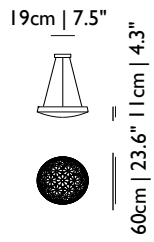

PENDELLEUCHTEN

**ARTIKEL
NUMMER**

**UVP
zzgl. MwSt.**

m3

**GEWICHT
(einschl. Verpackung)**

**PACK
STÜCKE**

**VOR-
RÄTIG**

VALENTINE FLAT

Valentine Flat, chrom
Valentine Flat, gold

MOLVAFA---C
MOLVAFA---X

€ 1.999
€ 2.353

0,15
0,15

25,5 kg | 56,3 lb
25,5 kg | 56,3 lb

1
1

•
•

Designer

Marcel Wanders, 2012

Material

Kristallklares, geblasenes Glas mit verchromtem oder vergoldetem Rand

Technische Informationen

Integriertes LED-Leuchtmittel

Kabellänge 4M | 13.1ft (transparent), Kabel 10M | 32.8ft auf Anfrage erhältlich

Kabel kann bis auf 30cm | 11.8" gekürzt werden

Baldachin Farbe passend zum Rand

Valentine Flat
Baldachin