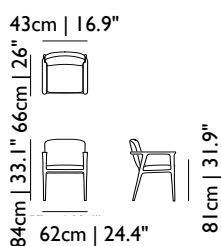

Designer

Marcel Wanders, 2013

Material

Rahmen aus Massiv Eiche

Farbe Holzbeine

Gebeizt: schwarz, cinnamon, grau, natur, wenge, white wash

Zusätzlich

**Vom Erhalt des Stoffes

*COF 1.40 m¹ breit
Dining Chair 1.50 m¹

ZIO DINING CHAIR COMPOSITION

Zio Dining Chair composition, Macchedil Sotille
Zio Dining Chair composition, Macchedil Grezzo
Zio Dining Chair composition, Manga
Zio Dining Chair composition, Faux
Zio Dining Chair composition, Oray
Zio Dining Chair composition, Jacquard Old Blue
Zio Dining Chair composition, Jacquard Fresco
Zio Dining Chair composition, Jacquard Old Black
Zio Dining Chair composition, Jacquard Andaz
Zio Dining Chair composition, Bouclé
Zio Dining Chair composition, Arredo Leather
Zio Dining Chair composition, Cervino Leather
Zio Dining Chair composition, COF

MOSZISDI01A	€	805	0,35	12 kg | 26,5 lb	1	6-8 Wochen
MOSZISDI01B	€	808	0,35	12 kg | 26,5 lb	1	6-8 Wochen
MOSZISDI27-	€	830	0,35	12 kg | 26,5 lb	1	6-8 Wochen
MOSZISDI10-	€	839	0,35	12 kg | 26,5 lb	1	6-8 Wochen
MOSZISDI20-	€	844	0,35	12 kg | 26,5 lb	1	6-8 Wochen
MOSZISDI07A	€	886	0,35	12 kg | 26,5 lb	1	6-8 Wochen
MOSZISDI07B	€	886	0,35	12 kg | 26,5 lb	1	6-8 Wochen
MOSZISDI07D	€	886	0,35	12 kg | 26,5 lb	1	6-8 Wochen
MOSZISDI07C	€	897	0,35	12 kg | 26,5 lb	1	6-8 Wochen
MOSZISDI06-	€	901	0,35	12 kg | 26,5 lb	1	6-8 Wochen
MOSZISDI14-	€	999	0,35	12 kg | 26,5 lb	1	6-8 Wochen
MOSZISDI04-	€	1.339	0,35	12 kg | 26,5 lb	1	6-8 Wochen
MOSZISDICOF	€	752	0,35	12 kg | 26,5 lb	1	6-8 Wochen