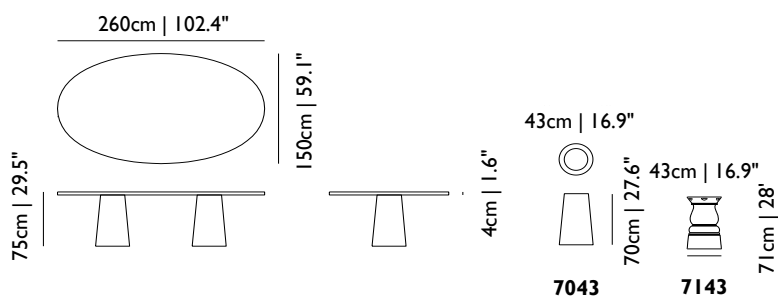

Designer
Marcel Wanders, 2013

Material
Top Wood: Eichenfurnier
Foot (Fuss): PE

Farbe Top Wood
Gebeizt: schwarz, cinnamon, grau, natur, wenge, white wash
Lackiert: RAL 1004, RAL 1013, RAL 1023, RAL 1027, RAL 2000, RAL 2002, RAL 2004, RAL 3003, RAL 3012, RAL 3015, RAL 5003, RAL 5008, RAL 5024, RAL 6010, RAL 6021, RAL 7001, RAL 7011, RAL 7035, RAL 7044, RAL 8001, RAL 8014, RAL 8016, RAL 9005, RAL 9010, RAL 9016

Zusätzlich
Dicke top: 4 cm | 1,6"
die Füße sollten für Zusätzliche Stabilität mit Sand gefüllt werden
CONTAINER TABLE FOOT KANN NICHT SEPARAT BESTELLT WERDEN

CONTAINER TABLE ø70 | 70x70 | 80x80						
<u>Top HPL, Dicke 1,2cm | 0,5"</u>						
Container Table, Top HPL ø70 cm, weiss	MOTCHR0701-	€ 301	0,03	8,4 kg | 18,6 lb	1	•
Container Table, Top HPL ø70 cm, schwarz	MOTCHR0703-	€ 301	0,02	8,4 kg | 18,6 lb	1	•
Container Table, Top HPL ø70 cm, hellgrau	MOTCHR0702-	€ 301	0,02	8,4 kg | 18,6 lb	1	4-6 Wochen
Container Table, Top HPL ø70 cm, wengé	MOTCHR0704-	€ 301	0,02	8,4 kg | 18,6 lb	1	4-6 Wochen
Container Table, Top HPL 70x70 cm, weiss	MOTCHS0771-	€ 301	0,02	10,2 kg | 22,5 lb	1	•
Container Table, Top HPL 70x70 cm, schwarz	MOTCHS0773-	€ 301	0,02	10,2 kg | 22,5 lb	1	•
Container Table, Top HPL 70x70 cm, hellgrau	MOTCHS0772-	€ 301	0,02	10,2 kg | 22,5 lb	1	4-6 Wochen
Container Table, Top HPL 70x70 cm, wengé	MOTCHS0774-	€ 301	0,02	10,2 kg | 22,5 lb	1	4-6 Wochen
Container Table, Top HPL 80x80 cm, weiss	MOTCHS0881-	€ 325	0,02	12,7 kg | 28 lb	1	•
Container Table, Top HPL 80x80 cm, schwarz	MOTCHS0883-	€ 325	0,02	12,7 kg | 28 lb	1	•
Container Table, Top HPL 80x80 cm, hellgrau	MOTCHS0882-	€ 325	0,02	12,7 kg | 28 lb	1	4-6 Wochen
Container Table, Top HPL 80x80 cm, wengé	MOTCHS0884-	€ 325	0,02	12,7 kg | 28 lb	1	4-6 Wochen
<u>Top Wood, Dicke 4cm | 1,6"</u>						
Container Table, Top Wood ø70 cm, gebeizt	MOTCWR070-Z	€ 677	0,05	14,3 kg | 31,6 lb	1	6-8 Wochen
Container Table, Top Wood ø70 cm, lackiert	MOTCWR070--	€ 677	0,05	14,3 kg | 31,6 lb	1	6-8 Wochen
Container Table, Top Wood 70x70 cm, gebeizt	MOTCWS077-Z	€ 653	0,05	17,7 kg | 39,1 lb	1	6-8 Wochen
Container Table, Top Wood 70x70 cm, lackiert	MOTCWR077--	€ 653	0,05	17,7 kg | 39,1 lb	1	6-8 Wochen
Container Table, Top Wood 80x80 cm, gebeizt	MOTCWS088-Z	€ 725	0,06	22,5 kg | 49,7 lb	1	6-8 Wochen
Container Table, Top Wood 80x80 cm, lackiert	MOTCWS088--	€ 725	0,06	22,5 kg | 49,7 lb	1	6-8 Wochen