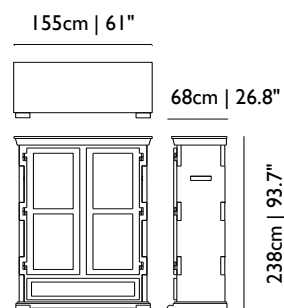

Designer

Studio Job, 2005

Material

Holz und Karton, verarbeitet mit Papier, Polyurethanlack (PU) und Holzfurnier

Farbe

weiss, RAL 1004, RAL 1013, RAL 1023, RAL 1027, RAL 2000, RAL 2002, RAL 2004, RAL 3003
RAL 3012, RAL 3015, RAL 5003, RAL 5008, RAL 5024, RAL 6010, RAL 6021, RAL 7001, RAL 7011
RAL 7035, RAL 7044, RAL 8001, RAL 8014, RAL 8016, RAL 9005, RAL 9010, RAL 9016
patchwork #04: RAL 2000, RAL 2002, RAL 3012, RAL 5024, RAL 6021, RAL 7001,
RAL 7011, RAL 7035, RAL 9010 & Eiche

PAPER WARDROBE

Paper Wardrobe, weiss
Paper Wardrobe, RAL
Paper Wardrobe, patchwork #05

MOCPCUP---W	€	3.075	1,48	139 kg | 306,5 lb	4	•
MOCPCUP----	€	3.356	1,47	139 kg | 306,5 lb	4	12-14 Wochen
MOCPCUP---P	€	3.782	1,47	139 kg | 306,5 lb	4	12-14 Wochen