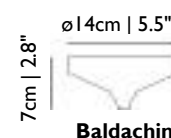

Zusätzlich

Glasdiffusor enthalten