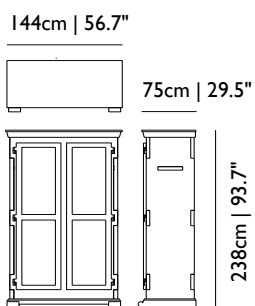

PAPER WARDROBE

Paper Wardrobe, weiss
 Paper Wardrobe, RAL
 Paper Wardrobe, patchwork #05

MOCPCUP---W	€	3.075	1,48	139 kg 306,5 lb	4	•
MOCPCUP----	€	3.356	1,47	139 kg 306,5 lb	4	12-14 Wochen
MOCPCUP---P	€	3.782	1,47	139 kg 306,5 lb	4	12-14 Wochen