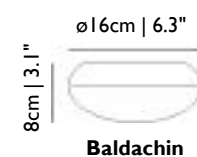

Technische informationene informationen

3x E27 60W MAX Typ A

1x E14 40W MAX Typ G or B

1x E14 15W MAX Typ G or B

Leuchtmittel für Clusterlamp können separat bestellt werden

Kabellänge 4M | 13.1ft (weiss)

Weisser Kunststoff-Baldachin