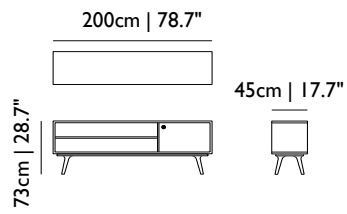

1
1
1
1
1
1

6-8 weeks
6-8 weeks
6-8 weeks
6-8 weeks
6-8 weeks
6-8 weeks

Designer

Marcel Wanders, 2013

Material

Eich massiv, Eichenfurnier

Zusätzlich

Das Zio Buffet hat ein Tip-On Öffnungssystem und ein Soft-Close-System für die Schubladen und Tür