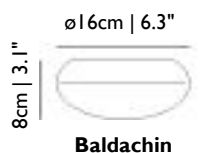

Zusätzlich

Finden Sie im Produktinformationsblättern auf www.mooodi.com für Detaillierte Informationen über Dimmer