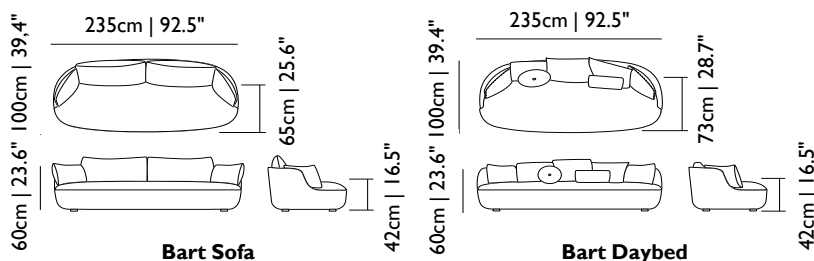

**Vom Erhalt des Stoffes

***COF**

1.40 m¹ breit

Sofa

11.90 m¹

Daybed

13.50 m¹

BART XL SOFA