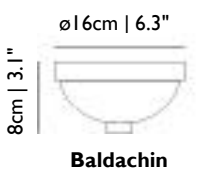

Technische Informationen

L: 6x E14 40W (Glühbirnen Typ B) or 12W (CFL Typ B)
XL: 6x E14 40W (Glühbirnen Typ B) or 12W (CFL Typ B)
220-240V ~ 50Hz
Leuchtmittel: nicht inbegriffen
Kabellänge 4M | 13.1ft (schwarz)
Papier-Baldachin