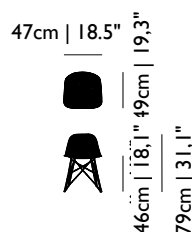

ESSZIMMERSTUHL

ARTIKEL NUMMER

UVP
zzgl. MwSt.

m3

GEWICHT
(einschl. Verpackung)

PACK
STÜCKE

VOR-
RÄTIG

CARBON CHAIR

Carbon Chair

MOSCC-----

€ 606

0,33

4,5 kg | 10 lb

1

•

Designer

Bertjan Pot & Marcel Wanders, 2004

Material

Carbon Fasern und Epoxidharz

Farbe

schwarz

Zusätzlich

Zur Verwendung in Innenräumen und im Freien

2 Artikel pro Packung, bei Einzelbestellung Aufschlag von 10% auf UVP

EXTENSION CHAIR

Extension Chair

Extension Chair, Kleiderständer

Extension Chair, Kartenständer

MOSEC----B

€ 298

0,23

4 kg | 8,9 lb

1

•

MOSECCOAT-B

€ 183

0,02

2 kg | 4,5 lb

1

•

MOSECCARD-B

€ 25

0,01

1 kg | 2,3 lb

1

•