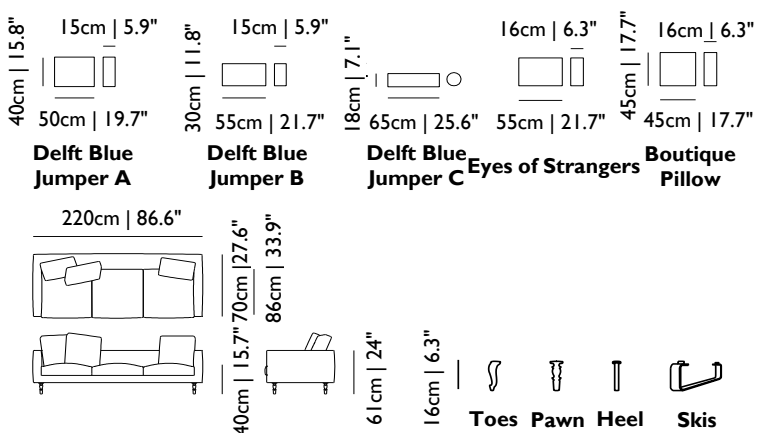

SOFAS

**ARTIKEL
NUMMER**

**UVP
zzgl. MwSt.**

m3

**GEWICHT
(einschl. Verpackung)**

**PACK
STÜCKE**

**VOR-
RÄTIG**

BOUTIQUE 3-SITZER

Boutique 3-Sitzer, Silver

besteht aus den folgenden:

3-Sitzer besteht aus den folgenden

Heel Füße

Boutique Rückenkissen, Silver

€	3.262	0,94	77 kg | 169,9 lb	2	2 Wochen
MOSBT3XNK-C15	€ 3.219	0,93	76 kg | 167,6 lb	1	
MOSBT-LG-HE	€ 43	0,01	1 kg | 2,3 lb	1	
MOSBTPINK-C15	€ 198	0,05	1,8 kg | 4 lb	1	2 Wochen

Boutique 3-Sitzer, Sophy

besteht aus den folgenden:

3-Sitzer besteht aus den folgenden

Heel Füße

Boutique Rückenkissen, Sophy

€	3.700	0,94	77 kg | 169,9 lb	2	2 Wochen
MOSBT3XNK-C20	€ 3.657	0,93	76 kg | 167,6 lb	1	
MOSBT-LG-HE	€ 43	0,01	1 kg | 2,3 lb	1	
MOSBTPINK-C20	€ 191	0,05	1,8 kg | 4 lb	1	2 Wochen

Boutique 3-Sitzer, Travis Cappuccino/weiss

besteht aus den folgenden:

3-Sitzer besteht aus den folgenden

Heel Füße

Boutique Rückenkissen, Travis Cappuccino/weiss

€	3.038	0,94	75,5 kg | 166,6 lb	2	2 Wochen
MOSBT3XNK-C01	€ 2.995	0,93	74,5 kg | 164,3 lb	1	
MOSBT-LG-HE	€ 43	0,01	1 kg | 2,3 lb	1	
MOSBTPINK-C01	€ 233	0,05	1,8 kg | 4 lb	1	2 Wochen

OPTIONAL FÜSSE

Boutique feet, Pawn (Set von 4), schwarz lackiert

Boutique feet, Skis (Set von 2), chrom

Boutique feet, Toes (Set von 4), schwarz eloxiert

Boutique feet, Toes (Set von 4), chrom

MOSBT-LG-PA	€ 63	0,01	1 kg | 2,3 lb	1	•
MOSBT-LG-SF	€ 213	0,02	4 kg | 8,9 lb	1	•
MOSBT-LG-TO	€ 123	0,01	2 kg | 4,5 lb	1	•
MOSBT-LG-TC	€ 335	0,01	2 kg | 4,5 lb	1	•

Designer

Marcel Wanders, 2005

Material

Sessel: Konstruktion auf Stahlbasis, CMHR-Schaumstoffpolsterung

Bezug: Material ist mit Teflon behandelt und hat eine feuerhemmende Beschichtung

BOUTIQUE FUSSHOCKER

Boutique Fusshocker, Chameleon Divina Melange 180

besteht aus den folgenden:

Footstool besteht aus den folgenden

Heel Füße

€	1.408	0,16	18,5 kg | 40,9 lb	2	2 Wochen
MOSBTFSNK-C11	€ 1.365	0,15	17,5 kg | 38,6 lb	1	
MOSBT-LG-HE	€ 43	0,01	1 kg | 2,3 lb	1	

Boutique Fusshocker, Chameleon Hallingdal 153

besteht aus den folgenden:

Footstool besteht aus den folgenden

Heel Füße

€	1.394	0,16	18,9 kg | 41,8 lb	2	2 Wochen
MOSBTFSNK-C13	€ 1.351	0,15	17,9 kg | 39,5 lb	1	
MOSBT-LG-HE	€ 43	0,01	1 kg | 2,3 lb	1	

Boutique Fusshocker, Coco

besteht aus den folgenden:

Footstool besteht aus den folgenden

Heel Füße

€	1.369	0,16	18,5 kg | 40,9 lb	2	2 Wochen
MOSBTFSNK-C08	€ 1.327	0,15	17,5 kg | 38,6 lb	1	
MOSBT-LG-HE	€ 43	0,01	1 kg | 2,3 lb	1	

Boutique Fusshocker, Daddy

besteht aus den folgenden:

Footstool besteht aus den folgenden

Heel Füße

€	1.529	0,16	18,4 kg | 40,7 lb	2	2 Wochen
MOSBTFSNK-C09	€ 1.486	0,15	17,4 kg | 38,4 lb	1	
MOSBT-LG-HE	€ 43	0,01	1 kg | 2,3 lb	1	

Boutique Fusshocker, Deer

besteht aus den folgenden:

Footstool besteht aus den folgenden

Heel Füße

€	1.292	0,16	18,4 kg | 40,7 lb	2	2 Wochen
MOSBTFSNK-C02	€ 1.249	0,15	17,4 kg | 38,4 lb	1	
MOSBT-LG-HE	€ 43	0,01	1 kg | 2,3 lb	1	

Boutique Fusshocker, Delft Blue Jumper

besteht aus den folgenden:

Footstool besteht aus den folgenden

Heel Füße

€	1.987	0,16	18,9 kg | 41,8 lb	2	2 Wochen
MOSBTFSNK-C24	€ 1.944	0,15	18 kg | 39,7 lb	1	
MOSBT-LG-HE	€ 43	0,01	1 kg | 2,3 lb	1	

Boutique Fusshocker, Delft Grey Jumper

besteht aus den folgenden:

Footstool besteht aus den folgenden

Heel Füße

€	1.987	0,16	18,9 kg | 41,8 lb	2	2 Wochen
MOSBTFSNK-C25	€ 1.944	0,15	17,9 kg | 39,5 lb	1	
MOSBT-LG-HE	€ 43	0,01	1 kg | 2,3 lb	1	

Boutique Fusshocker, Diary

besteht aus den folgenden:

Footstool besteht aus den folgenden

Heel Füße

€	1.268	0,16	18,3 kg | 40,5 lb	2	2 Wochen
MOSBTFSNK-C06	€ 1.225	0,15	17,3 kg | 38,2 lb	1	
MOSBT-LG-HE	€ 43	0,01	1 kg | 2,3 lb	1	

Boutique Fusshocker, Easy Rider

besteht aus den folgenden:

Footstool besteht aus den folgenden

Heel Füße

€	1.559	0,16	18,9 kg | 41,8 lb	2	2 Wochen
MOSBTFSNK-C19	€ 1.517	0,15	17,9 kg | 39,5 lb	1	
MOSBT-LG-HE	€ 43	0,01	1 kg | 2,3 lb	1