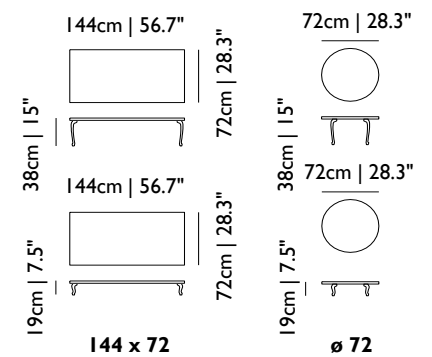

LOUNGE TISCHE

ARTIKEL
NUMMER

UVP
zzgl. MwSt.

m³

GEWICHT
(einschl. Verpackung) PACK
STÜCKE

VOR-
RÄTIG

BASSOTTI COFFEE TABLE

Bassotti, Coffee Table 72x40, grau	MOTBAM074G	€ 434	0,04	29,5 kg | 65,1 lb	1	6-8 Wochen
Bassotti, Coffee Table 72x40, weiss	MOTBAM074W	€ 434	0,04	29,5 kg | 65,1 lb	1	6-8 Wochen
Bassotti, Coffee Table 108x40, grau	MOTBAM104G	€ 565	0,06	44,5 kg | 98,2 lb	1	6-8 Wochen
Bassotti, Coffee Table 108x40, weiss	MOTBAM104W	€ 565	0,06	44,5 kg | 98,2 lb	1	6-8 Wochen
Bassotti, Coffee Table 108x72, grau	MOTBAM107G	€ 868	0,10	72,5 kg | 159,9 lb	1	6-8 Wochen
Bassotti, Coffee Table 108x72, weiss	MOTBAM107W	€ 868	0,10	72,5 kg | 159,9 lb	1	6-8 Wochen
Bassotti, Coffee Table 144x72, grau	MOTBAM147G	€ 1.150	0,13	95 kg | 209,5 lb	1	6-8 Wochen
Bassotti, Coffee Table 144x72, weiss	MOTBAM147W	€ 1.150	0,13	95 kg | 209,5 lb	1	6-8 Wochen
Bassotti, Coffee Table ø72, grau	MOTBAMR72G	€ 478	0,07	37 kg | 81,6 lb	1	6-8 Wochen
Bassotti, Coffee Table ø72, weiss	MOTBAMR72W	€ 478	0,07	37 kg | 81,6 lb	1	6-8 Wochen
Toes low, Set von 3 Füßen (nur ø72)	MOTBALG16C3	€ 212	0,01	2 kg | 4,5 lb	1	•
Toes low, Set von 4 Füßen	MOTBALG16C4	€ 282	0,01	3 kg | 6,7 lb	1	•
Toes high, Set von 3 Füßen (nur ø72)	MOTBALG35C3	€ 341	0,01	4 kg | 8,9 lb	1	•
Toes high, Set von 4 Füßen	MOTBALG35C4	€ 454	0,01	6 kg | 13,3 lb	1	•

Designer

Marcel Wanders, 2012

Material

Marmor Platte, chrom Füße

Farbe

Pietra Grau, Carrara Weiss

Zusätzlich

Dicke top: 3cm | 1.2"

Füße müssen separat bestellt werden

CHESS TABLE

Chess Table

MOTCT-----

€

695

0,19

16,5 kg | 36,4 lb

•

Designer

Front, 2009

Material

Stahlgestell innen, Beine aus Massivholz, Tischplatte aus MDF, Hochglanzlackierung

Farbe

schwarz & weiss

COMMON COMRADES