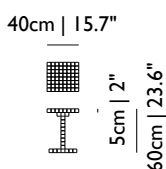

CHESS TABLE

Chess Table

MOTCT-----

€

695

0,19

16,5 kg | 36,4 lb

•