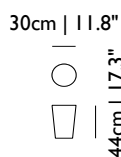

Container Stool, schwarz
Container Stool, weiss

MOSCFP0453K
MOSCFP0453V

€ 158
€ 158

0,05
0,05

3 kg | 6,7 lb
3 kg | 6,7 lb

1
1

•
•

Designer
Marcel Wanders, 2004
Material
PE