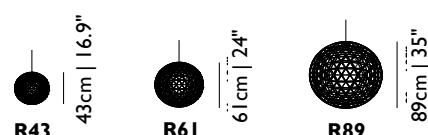

PENDELLEUCHTEN

ARTIKEL   **UVP**   **m3**   **GEWICHT**   **PACK**   **VOR-**
NUMMER   **zzgl. MwSt.**   **(einschl. Verpackung)**   **STÜCKE**   **RÄTIG**

RAIMOND R43, R61, R89

Raimond R43, Dimmbar
Raimond R43, Nicht-dimmbar
Raimond R61, Dimmbar
Raimond R61, Nicht-dimmbar
Raimond R89, Dimmbar
Raimond R89, Nicht-dimmbar

MOLLEDR43--C	€	1.321	0,17	5 kg | 11,1 lb	|	•
UNMOLLEDR43--	€	1.260	0,17	5 kg | 11,1 lb	|	•
MOLLEDR61--C	€	1.907	0,38	8 kg | 17,7 lb	|	•
UNMOLLEDR61--	€	1.813	0,38	8 kg | 17,7 lb	|	•
MOLLEDR89--C	€	3.126	1,12	14 kg | 30,9 lb	|	•
UNMOLLEDR89--	€	2.970	1,12	14 kg | 30,9 lb	|	•

Designer

Raimond Puts, 2007 | realisiert by Ox-ID

Material

Federstahlstreifen

Technische Informationen

R43: 92 leds, 15W, 329 lm (40W-Glühbirnen)
R61: 162 leds, 25W, 644 lm (60W-Glühbirnen)
R89: 252 leds, 35W, 790 lm (75W-Glühbirnen)
Eingangsspannung: Dimmbar: 230V, Nicht-dimmbar: 110-230V
2700K (warmweiss, vergleichbar mit-Glühbirnen), CRI_Ra 71, Farbwiedergabestufe 2
Kabellänge 4M | 13.1ft (transparent), Kabel 10M | 32.8ft auf Anfrage erhältlich
Kabel kann bis auf 30cm | 11.8" gekürzt werden
Edelstahl-Baldachin, Trafo inbegriffen

Zusätzlich

Professionelle Installation empfohlen

Detaillierte Informationen zu den Dimmern sowie die ELUMDAT-Daten finden Sie in den Produktdatenblättern auf www.mooodi.com