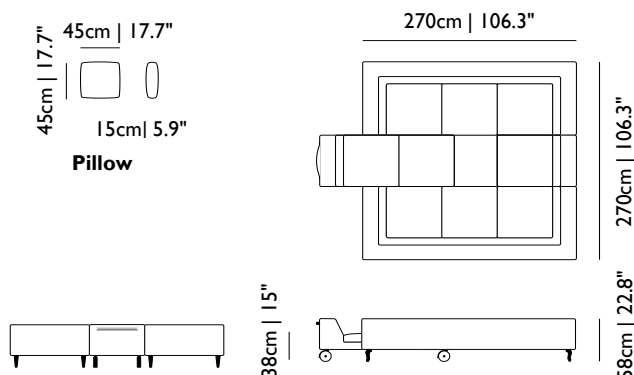

Designer

Marcel Wanders, 2012

Material

Das Zliq Sofa besteht aus einem Stahl-Kastengestell, mit Schaumstoff und Dacron gepolstert, der Sitz Zliq wird mit abnehmbaren Bezügen hergestellt (bitte für jede Kategorie nachschlagen) Kissen werden separat geliefert

Zusätzlich

Schwarze Füße inbegriffen

Die Zliq Serie wird mit abnehmbaren Bezügen für Sitzpolster geliefert

**Vom Erhalt des Stoffes

*COF

Island
Rückenkissen

1.40 m^l breit

29.00 m^l
0.60 m^l