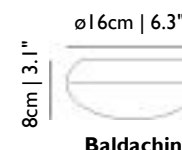

PENDELLEUCHTEN

ARTIKEL   **UVP**   **m3**   **GEWICHT**   **PACK**   **VOR-**
NUMMER   **zzgl. MwSt.**   **(einschl. Verpackung)**   **STÜCKE**   **RÄTIG**

RAIMOND R43, R61, R89

Raimond R43, Dimmbar
Raimond R43, Nicht-dimmbar
Raimond R61, Dimmbar
Raimond R61, Nicht-dimmbar
Raimond R89, Dimmbar
Raimond R89, Nicht-dimmbar

MOLLEDR43--C	€	1.321	0,17	5 kg | 11,1 lb	|	•
UNMOLLEDR43--	€	1.260	0,17	5 kg | 11,1 lb	|	•
MOLLEDR61--C	€	1.907	0,38	8 kg | 17,7 lb	|	•
UNMOLLEDR61--	€	1.813	0,38	8 kg | 17,7 lb	|	•
MOLLEDR89--C	€	3.126	1,12	14 kg | 30,9 lb	|	•
UNMOLLEDR89--	€	2.970	1,12	14 kg | 30,9 lb	|	•

Designer

Raimond Puts, 2007 | realisiert by Ox-ID

Material

Federstahlstreifen

Technische Informationen

R43: 92 leds, 15W, 329 lm (40W-Glühbirnen)
R61: 162 leds, 25W, 644 lm (60W-Glühbirnen)
R89: 252 leds, 35W, 790 lm (75W-Glühbirnen)
Eingangsspannung: Dimmbar: 230V, Nicht-dimmbar: 110-230V
2700K (warmweiss, vergleichbar mit-Glühbirnen), CRI_Ra 71, Farbwiedergabestufe 2
Kabellänge 4M | 13.1ft (transparent), Kabel 10M | 32.8ft auf Anfrage erhältlich
Kabel kann bis auf 30cm | 11.8" gekürzt werden
Edelstahl-Baldachin, Trafo inbegriffen

Zusätzlich

Professionelle Installation empfohlen

Detaillierte Informationen zu den Dimmern sowie die ELUMDAT-Daten finden Sie in den Produktdatenblättern auf www.mooodi.com