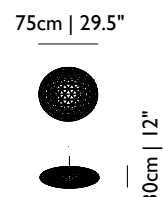

Zusätzlich

Professionelle Installation empfohlen

Detaillierte Informationen zu den Dimmern sowie die ELUMDAT-Daten finden Sie in den Produktdatenblättern auf www.mooodi.com