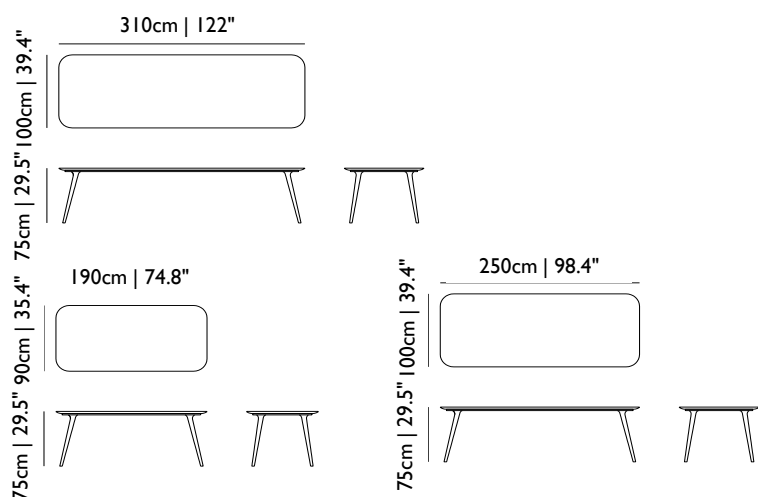

ZIO DINING TABLE

Zio Dining Table 190, gebeizt	MOTZIT1909Z	€ 2.893	1,05	60 kg | 132,3 lb	1	6-8 Wochen
Zio Dining Table 190, composition	MOTZIT1909S	€ 2.893	1,05	60 kg | 132,3 lb	1	6-8 Wochen
Zio Dining Table 250, gebeizt	MOTZIT2510Z	€ 3.352	1,35	75 kg | 165,4 lb	1	6-8 Wochen
Zio Dining Table 250, composition	MOTZIT2510S	€ 3.352	1,35	75 kg | 165,4 lb	1	6-8 Wochen
Zio Dining Table 310, gebeizt	MOTZIT3110Z	€ 3.987	1,65	90 kg | 198,5 lb	1	6-8 Wochen
Zio Dining Table 310, composition	MOTZIT3110S	€ 3.987	1,65	90 kg | 198,5 lb	1	6-8 Wochen

Designer

Marcel Wanders, 2013

Material

Eich massiv

Farbe

Gebeizt: schwarz, cinnamon, grau, natur, wenge, white wash

Die composition Variante hat ein zimtfarbenes, gebeiztes Gestell mit einer white wash

Tischplattenoberfläche

Zusätzlich

Dicke top: 4,8cm | 1,9"