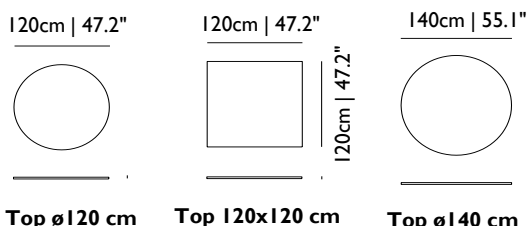

CONTAINER TABLE FOOT KANN NICHT SEPARAT BESTELT WERDEN

43cm | 16.9"

CONTAINER TABLE ø160 | 160x160 | ø180

Top HPL, Dicke 1,2cm | 0,5"

Container Table, Top HPL ø160 cm, weiss	MOTCHR1601-	€ 1.464	0,08	35,6 kg 78,5 lb	1	•
Container Table, Top HPL ø160 cm, schwarz	MOTCHR1603-	€ 1.464	0,08	35,6 kg 78,5 lb	1	•
Container Table, Top HPL ø160 cm, hellgrau	MOTCHR1602-	€ 1.464	0,08	35,6 kg 78,5 lb	1	4-6 Wochen
Container Table, Top HPL ø160 cm, wengé	MOTCHR1604-	€ 1.464	0,08	35,6 kg 78,5 lb	1	4-6 Wochen
Container Table, Top HPL 160x160 cm, weiss	MOTCHSI661-	€ 1.464	0,08	44,8 kg 98,8 lb	1	4-6 Wochen
Container Table, Top HPL 160x160 cm, schwarz	MOTCHSI663-	€ 1.464	0,08	44,8 kg 98,8 lb	1	4-6 Wochen
Container Table, Top HPL 160x160 cm, hellgrau	MOTCHSI662-	€ 1.464	0,08	44,8 kg 98,8 lb	1	4-6 Wochen
Container Table, Top HPL 160x160 cm, wengé	MOTCHSI664-	€ 1.464	0,08	44,8 kg 98,8 lb	1	4-6 Wochen
Container Table, Top HPL ø180 cm, weiss	MOTCHR1801-	€ 1.779	0,10	44,5 kg 98,2 lb	1	4-6 Wochen
Container Table, Top HPL ø180 cm, schwarz	MOTCHR1803-	€ 1.779	0,10	44,5 kg 98,2 lb	1	4-6 Wochen
Container Table, Top HPL ø180 cm, hellgrau	MOTCHR1802-	€ 1.779	0,10	44,5 kg 98,2 lb	1	4-6 Wochen
Container Table, Top HPL ø180 cm, wengé	MOTCHR1804-	€ 1.779	0,10	44,5 kg 98,2 lb	1	4-6 Wochen