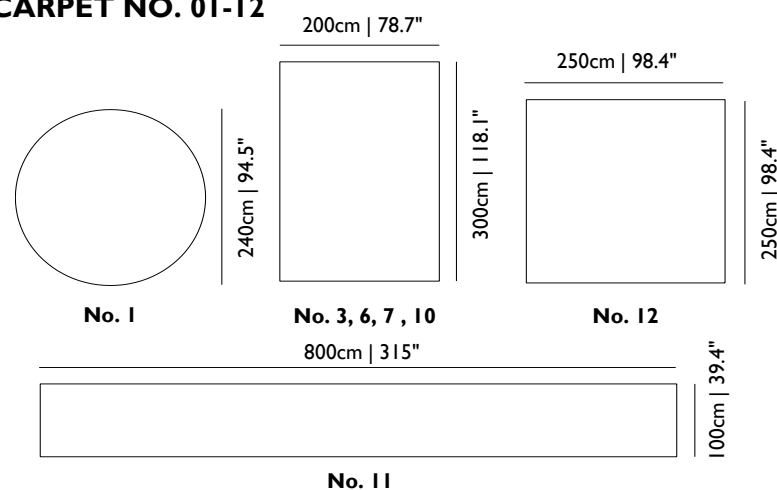

ACCESSOIRES

**ARTIKEL
NUMMER**

**UVP
zzgl. MwSt.**

m3

**GEWICHT
(einschl. Verpackung)**

**PACK
STÜCKE**

**VOR-
RÄTIG**

CARPET NO. 01-12

Designer
Marcel Wanders, 2005
Material
Bedruckte Nylonfäden
Farbe
Verschiedene Farbe
Zusätzlich
Florhöhe: 4,5mm | 0,2"
Gesamthöhe des Teppichs: 7,2mm | 0,3"

CARPET NO. 14

Carpet no. 14, Firmship

MOACAGRX014 € 1.826 0,27 20 kg | 44,1 lb 1 •

Designer
Studio Job, 2010
Material
Bedruckte Nylonfäden
Farbe
Verschiedene Farbe
Zusätzlich
Florhöhe: 4,5mm | 0,2"
Gesamthöhe des Teppichs: 7,2mm | 0,3"

CARPET NO. 15-16

Carpet no. 15, Fata Morgana TJ Two
Carpet no. 16, Fata Morgana TJ One

MOACAGRX015 € 1.826 0,27 20 kg | 44,1 lb 1 •
MOACAGRX016 € 1.130 0,11 12,5 kg | 27,6 lb 1 •