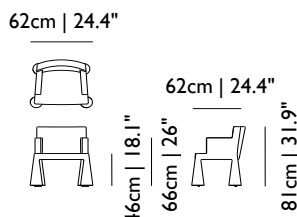

ESSZIMMERSTUHL

ARTIKEL NUMMER

UVP
zzgl. MwSt.

m³

GEWICHT
(einschl. Verpackung)

PACK
STÜCKE

VOR-
RÄTIG

V.I.P. CHAIR

V.I.P. Chair, Kvadrat Divina 3
V.I.P. Chair, Kvadrat Divina Melange 2 120
V.I.P. Chair, Kvadrat Divina Melange 2 180
V.I.P. Chair, Kvadrat Divina Melange 2

MOSVIPD----	€	1.430	0,33	16 kg | 35,3 lb	1	6-8 Wochen
MOSVIPM-120	€	1.430	0,33	16 kg | 35,3 lb	1	•
MOSVIPM-180	€	1.430	0,33	16 kg | 35,3 lb	1	•
MOSVIPM----	€	1.430	0,33	16 kg | 35,3 lb	1	6-8 Wochen

Designer

Marcel Wanders, 2000

Material

Stahlrahmen mit feuerhemmendem Schaumstoff bezogen, Nylonräder für unterschiedliche Bodenarten

Farbe

Eerhältlich in verschiedenen Faben aus den Stoffkollektionen: Kvadrat Divina, Divina Melange

ZIO DINING CHAIR

Zio Dining Chair, Macchedil Sotille
Zio Dining Chair, Macchedil Grezzo
Zio Dining Chair, Manga
Zio Dining Chair, Faux
Zio Dining Chair, Oray
Zio Dining Chair, Jacquard Old Blue
Zio Dining Chair, Jacquard Fresco
Zio Dining Chair, Jacquard Old Black
Zio Dining Chair, Jacquard Andaz
Zio Dining Chair, Bouclé
Zio Dining Chair, Tartanic (cinnamon only)
Zio Dining Chair, Arredo Leather
Zio Dining Chair, Cervino Leather
Zio Dining Chair, COF*

MOSZI-DI01A	€	770	0,35	12 kg | 26,5 lb	1	6-8 Wochen
MOSZI-DI01B	€	772	0,35	12 kg | 26,5 lb	1	6-8 Wochen
MOSZI-DI27-	€	794	0,35	12 kg | 26,5 lb	1	6-8 Wochen
MOSZI-DI10-	€	804	0,35	12 kg | 26,5 lb	1	6-8 Wochen
MOSZI-DI20-	€	810	0,35	12 kg | 26,5 lb	1	6-8 Wochen
MOSZI-DI07A	€	851	0,35	12 kg | 26,5 lb	1	6-8 Wochen
MOSZI-DI07B	€	851	0,35	12 kg | 26,5 lb	1	6-8 Wochen
MOSZI-DI07D	€	851	0,35	12 kg | 26,5 lb	1	6-8 Wochen
MOSZI-DI07C	€	862	0,35	12 kg | 26,5 lb	1	6-8 Wochen
MOSZI-DI06-	€	867	0,35	12 kg | 26,5 lb	1	6-8 Wochen
MOSZI-DI25-	€	885	0,35	12 kg | 26,5 lb	1	6-8 Wochen
MOSZI-DI14-	€	963	0,35	12 kg | 26,5 lb	1	6-8 Wochen
MOSZI-DI04-	€	1.303	0,35	12 kg | 26,5 lb	1	6-8 Wochen
MOSZI-DICOF	€	717	0,35	12 kg | 26,5 lb	1	6-8 Wochen**