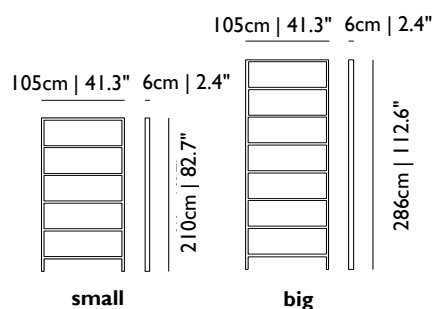

PAPER BUFFET

Paper Buffet, weiss

MOCPBUF---W

€ 2.181

0,71

61,5 kg | 135,6 lb

3

•

Paper Buffet, RAL

MOCPBUF----

€ 2.386

0,70

61,5 kg | 135,6 lb

3

12-14 Wochen

Paper Buffet, patchwork #02

MOCPBUF---P

€ 2.695

0,70

61,5 kg | 135,6 lb

3

12-14 Wochen