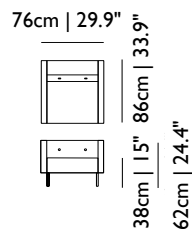

SESSEL	ARTIKEL NUMMER	UVP zzgl. MwSt.	m³	GEWICHT (einschl. Verpackung)	PACK STÜCKE	VOR- RÄTIG
BOTTOMI SLIM						
Bottoni Slim, I-Sitzer, Kvadrat Divina 3	MOSIIPD--MC	€ 2.527	0,35	33 kg | 72,8 lb	1	6-8 Wochen
Bottoni Slim, I-Sitzer, Kvadrat Divina Melange 2	MOSIIPM--MC	€ 2.527	0,35	33 kg | 72,8 lb	1	6-8 Wochen
Bottoni Slim, I-Sitzer, Kvadrat Tonica	MOSIIP2--MC	€ 2.527	0,35	33 kg | 72,8 lb	1	6-8 Wochen
Bottoni Slim, I-Sitzer, Kvadrat Hallingdal	MOSII----H	€ 2.671	0,35	33 kg | 72,8 lb	1	6-8 Wochen
Bottoni Slim, I-Sitzer, COF*	MOSIIQ---MC	€ 2.180	0,35	33 kg | 72,8 lb	1	6-8 Wochen**

Designer

Marcel Wanders, 2002

Material

Multi-Density-Schaumstoff auf Sperrholz, Edelstahl-Füße

Farbe

Erhältlich in verschiedenen Faben aus den Stoffkollektionen: Kvadrat Divina, Divina Melange, Tonica, Hallingdal oder mit eigenen Stoff (COF)

Zusätzlich

Feuerhemmender Schaumstoff auf Anfrage erhältlich

**Vom Erhalt des Stoffes

*COF	1.30 m' breit	1.40 m' breit	1.50 m' breit
I-Sitzer	3.90 m'	3.60 m'	3.30 m'

BOUTIQUE I-SITZER						
Boutique I-Sitzer, Chameleon Divina Melange 180		€ 2.258	0,39	39,7 kg kg | 87,7 lb	2	2 Wochen
<i>besteht aus den folgenden:</i>						
Sessel + Bezug	MOSBTIXNK-C11	€ 2.216	0,38	38,7 kg | 85,4 lb	1	
Heel Füße	MOSBT-LG-HE	€ 43	0,01	1 kg | 2,3 lb	1	
Boutique Rückenkissen, Chameleon Divina Melange 180	MOSBTPINK-C11	€ 228	0,05	1,8 kg | 4 lb	1	2 Wochen
Boutique I-Sitzer, Chameleon Hallingdal 153		€ 2.224	0,39	40,1 kg | 88,6 lb	2	2 Wochen
<i>besteht aus den folgenden:</i>						
Sessel + Bezug	MOSBTIXNK-C13	€ 2.181	0,38	39,1 kg | 86,3 lb	1	
Heel Füße	MOSBT-LG-HE	€ 43	0,01	1 kg | 2,3 lb	1	
Boutique Rückenkissen, Chameleon Hallingdal 153	MOSBTPINK-C13	€ 223	0,05	1,8 kg | 4 lb	1	2 Wochen
Boutique I-Sitzer, Coco		€ 2.062	0,39	40,8 kg | 90,1 lb	2	2 Wochen
<i>besteht aus den folgenden:</i>						
Sessel + Bezug	MOSBTIXNK-C08	€ 2.019	0,38	39,8 kg | 87,8 lb	1	
Heel Füße	MOSBT-LG-HE	€ 43	0,01	1 kg | 2,3 lb	1	
Boutique Rückenkissen, Coco	MOSBTPINK-C08	€ 235	0,05	1,8 kg | 4 lb	1	2 Wochen
Boutique I-Sitzer, Daddy		€ 2.199	0,39	39,5 kg | 87,2 lb	2	2 Wochen
<i>besteht aus den folgenden:</i>						
Sessel + Bezug	MOSBTIXNK-C09	€ 2.156	0,38	38,5 kg | 84,9 lb	1	
Heel Füße	MOSBT-LG-HE	€ 43	0,01	1 kg | 2,3 lb	1	
Boutique Rückenkissen, Daddy	MOSBTPINK-C09	€ 232	0,05	1,8 kg | 4 lb	1	2 Wochen
Boutique I-Sitzer, Deer		€ 1.963	0,39	39,6 kg | 87,4 lb	2	2 Wochen
<i>besteht aus den folgenden:</i>						
Sessel + Bezug	MOSBTIXNK-C02	€ 1.920	0,38	38,6 kg | 85,1 lb	1	
Heel Füße	MOSBT-LG-HE	€ 43	0,01	1 kg | 2,3 lb	1	
Boutique Rückenkissen, Deer	MOSBTPINK-C02	€ 175	0,05	1,8 kg | 4 lb	1	2 Wochen
Boutique I-Sitzer, Delft Blue Jumper		€ 3.322	0,39	39,7 kg | 87,7 lb	2	2 Wochen
<i>besteht aus den folgenden:</i>						
Sessel + Bezug	MOSBTIXNK-C24	€ 3.279	0,38	38,7 kg | 85,4 lb	1	
Heel Füße	MOSBT-LG-HE	€ 43	0,01	1 kg | 2,3 lb	1	
Boutique Rückenkissen, Delft Blue Jumper A	MOSBTPINK-C24A	€ 181	0,05	1,8 kg | 4 lb	1	2 Wochen
Boutique Rückenkissen, Delft Blue Jumper B	MOSBTPINK-C24B	€ 177	0,05	1,8 kg | 4 lb	1	2 Wochen
Boutique Rückenkissen, Delft Blue Jumper C	MOSBTPINK-C24C	€ 206	0,03	1,8 kg | 4 lb	1	2 Wochen
Boutique I-Sitzer, Delft Grey Jumper		€ 3.322	0,39	39,7 kg | 87,7 lb	2	2 Wochen
<i>besteht aus den folgenden:</i>						
Sessel + Bezug	MOSBTIXNK-C25	€ 3.279	0,38	38,7 kg | 85,4 lb	1	
Heel Füße	MOSBT-LG-HE	€ 43	0,01	1 kg | 2,3 lb	1	
Boutique Rückenkissen, Delft Grey Jumper A	MOSBTPINK-C25A	€ 181	0,05	1,8 kg | 4 lb	1	2 Wochen
Boutique Rückenkissen, Delft Grey Jumper B	MOSBTPINK-C25B	€ 177	0,05	1,8 kg | 4 lb	1	2 Wochen
Boutique Rückenkissen, Delft Grey Jumper C	MOSBTPINK-C25C	€ 206	0,03	1,8 kg | 4 lb	1	2 Wochen
Boutique I-Sitzer, Diary		€ 1.827	0,39	39,5 kg | 87,2 lb	2	2 Wochen
<i>besteht aus den folgenden:</i>						
Sessel + Bezug	MOSBTIXNK-C06	€ 1.784	0,38	38,5 kg | 84,9 lb	1	
Heel Füße	MOSBT-LG-HE	€ 43	0,01	1 kg | 2,3 lb	1	
Boutique Rückenkissen, Diary	MOSBTPINK-C06	€ 179	0,05	1,8 kg | 4 lb	1	2 Wochen
Boutique I-Sitzer, Easy Rider		€ 2.320	0,39	39,7 kg | 87,7 lb	2	2 Wochen
<i>besteht aus den folgenden:</i>						
Sessel + Bezug	MOSBTIXNK-C19	€ 2.277	0,38	38,7 kg | 85,4 lb	1	
Heel Füße	MOSBT-LG-HE	€ 43	0,01	1 kg | 2,3 lb	1	
Boutique Rückenkissen, Easy Rider	MOSBTPINK-C19	€ 191	0,05	1,8 kg | 4 lb	1	2 Wochen
Boutique I-Sitzer, Eyes of Strangers		€ 1.996	0,39	39,7 kg | 87,7 lb	2	2 Wochen
<i>besteht aus den folgenden:</i>						
Sessel + Bezug	MOSBTIXNK-C23	€ 1.953	0,38	38,7 kg | 85,4 lb	1	
Heel Füße	MOSBT-LG-HE	€ 43	0,01	1 kg | 2,3 lb	1	
Boutique Rückenkissen, Eyes of Strangers	MOSBTPINK-C23	€ 196	0,05	1,8 kg | 4 lb	1	2 Wochen