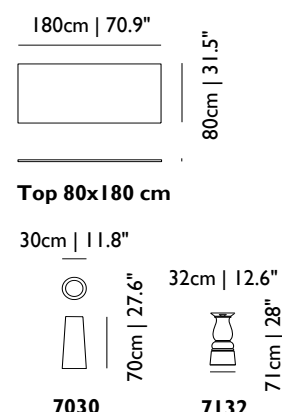

Zusätzlich

HPL-Tischplatte und alle Füße eignen sich für die Verwendung im Freien

Dicke top: HPL 1,2 cm | 0,5", Wood 4 cm | 1,6"

Die Kanten der HPL-Tischplatten sind immer schwarz

Die Füße sollten für Zusätzliche Stabilität mit Sand gefüllt werden

CONTAINER TABLE FOOT KANN NICHT SEPARAT BESTELT WERDEN

PAPER TABLE

Paper Table, weiss

Paper Table, RAL

Paper Table, patchwork #12

MOTPT--241W	€	2.196	0,47	55 kg | 121,3 lb	1	•
MOTPT--241-	€	2.409	0,47	55 kg | 121,3 lb	1	12-14 Wochen
MOTPT--241P	€	2.727	0,47	55 kg | 121,3 lb	1	12-14 Wochen

Designer

Studio Job, 2005

Material

Holz und Karton, verarbeitet mit Papier, Polyurethanlack (PU) und Holzfurnier

Farbe

weiss, RAL 1004, RAL 1013, RAL 1023, RAL 1027, RAL 2000, RAL 2002, RAL 2004, RAL 3003

RAL 3012, RAL 3015, RAL 5003, RAL 5008, RAL 5024, RAL 6010, RAL 6021, RAL 7001, RAL 7011, RAL 7011, RAL 7035, RAL 7044, RAL 8001, RAL 8014, RAL 8016, RAL 9005, RAL 9010, RAL 9016
patchwork #12: RAL 1004, RAL 6021, RAL 7035 & Eiche