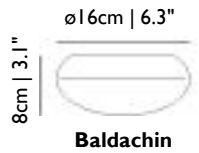

PENDELLEUCHTEN

**ARTIKEL
NUMMER**

**UVP
zzgl. MwSt.**

m3

**GEWICHT
(einschl. Verpackung)**

**PACK
STÜCKE**

**VOR-
RÄTIG**

SQUARE LIGHT

Square Light, schwarz
Square Light, weiss

MOLSQ-----B
MOLSQ-----W

€ 279 0,06
€ 279 0,06

3,5 kg | 7,8 lb
3,5 kg | 7,8 lb

|
|

•
•

43cm | 16.9"

Designer

Marcel Wanders, 1999

Material

PVC/Viskose-Laminat auf Metallstruktur, verchromte Stahlaufhängung

Technische Informationen

1x E27 60W MAX Typ A, Leuchtmittel: nicht inbegriffen

Kabellänge 4M | 13.1ft (schwarz), Kabel 10M | 32.8ft auf Anfrage erhältlich

Weisser Kunststoff-Baldachin (weiss Schirm)

Schwarzem Kunststoff-Baldachin (schwarzer Schirm)

Zusätzlich

2 Artikel pro Packung, bei Einzelbestellung Aufschlag von 10% auf UVP

Baldachin

TUB LAMP

Tub Lamp

MOLJOB-----

€ 2.840 0,83

25 kg | 55,2 lb

|

•

135cm | 53.1"

44cm | 17.3"

80cm | 31.5"

Designer

Studio Job, 2012

Material

Holz und Karton, verarbeitet mit Papier und Polyurethanlack (PU), Eiche massiv, vergoldeter Stahl, Porzellangriff

Farbe

grauer Schirm

Technische Informationen

2x E27 60W MAX, Leuchtmittel: nicht inbegriffen

Kabellänge 4M | 13.1ft (graues Gewebe) und Stahlkabel

2x Baldachin Eiche massiv