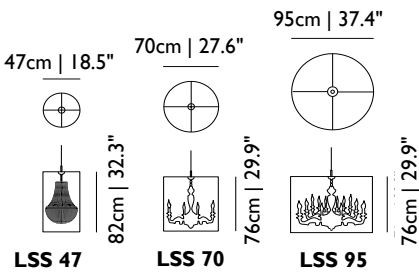

Designer

Jurgen Bey (Droog design), 1999

Material

Schirm aus halbtransparenter Spiegelfolie, Metallrahmenstruktur und Chrom-Fuss

Farbe

Halbtransparente Spiegelfolie

Technische Informationen

LSS 47: 1x E27 60W MAX Typ A
LSS 70: 5x E14 40W MAX Typ B
LSS 95: 18x E14 40W MAX Typ B
Kabellänge 4M | 13.1ft (schwarz)
Schwarzem Kunststoff-Baldachin