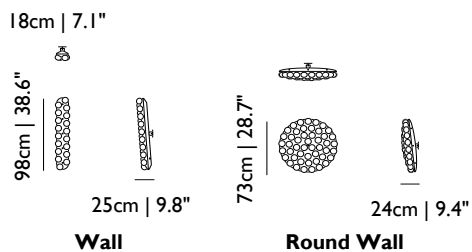

PROP LIGHT WALL

Prop Light Wall

Prop Light Round Wall

MOLPROWL18W

€ 1.528

0,12

10 kg | 22,1 lb

1

•

MOLPRIWL48W

€ 2.540

0,27

15 kg | 33,1 lb

1

•

Designer

Bertjan Pot, 2013

Material

HIPS housing, PMMA lightguide, Glaskolben

Farbe

weiss RAL 9016

Technische Informationen

Wall: 18x LED, 20W, 800lm, 2000 K, CRI min. 80

Round wall: 48x LED, 20W, 1800lm, 2000 K, CRI min. 80

Eingangsspannung | 110-240V

Dimmbar

Wall: kann horizontal und vertikal montiert werden

Zusätzlich

finden Sie im Produktinformationsblättern auf www.mooodi.com für

Detaillierte Informationen über Dimmer