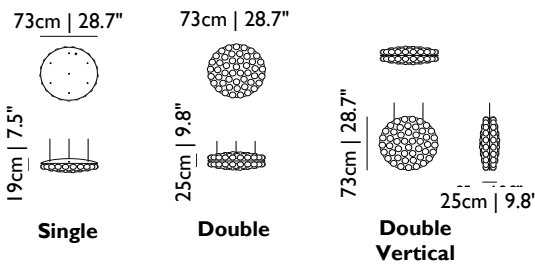

PROP LIGHT ROUND

- Prop Light Round Single
- Prop Light Round Double
- Prop Light Round Double Vertical

MOLPRISS48W	€ 2.249	0,27	15 kg | 33,1 lb	|	•
MOLPRISD96W	€ 3.396	0,27	15 kg | 33,1 lb	|	•
MOLPRIDV96W	€ 3.396	0,27	15 kg | 33,1 lb	|	•