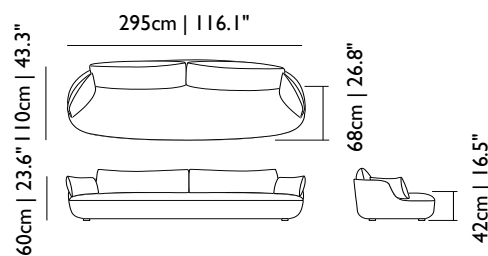

SOFAS

**ARTIKEL
NUMMER**

**UVP
zzgl. MwSt.**

m3

**GEWICHT
(einschl. Verpackung)**

**PACK
STÜCKE**

**VOR-
RÄTIG**

BART XL SOFA

Designer

Moooi Works | Bart Schilder, 2012

Material

Holzrahmen mit Schaumstoff und Dacron bezogen, Sitzpolster aus Schaumstoff

Zusätzlich

Kissen sind beim Bart XL Sofa inbegriffen

Die Bart-Reihe wird mit abnehmbaren Bezügen für Sitzpolster und Kissen gefertigt (bitte für jede Kategorie nachschlagen)

**Vom Erhalt des Stoffes

*COF

XL sofa

1.40 m' breit

14.70 m'

BOTTONI

- Bottoni, 2-Sitzer, Kvadrat Divina 3
- Bottoni, 2-Sitzer, Kvadrat Divina Melange 2
- Bottoni, 2-Sitzer, Kvadrat Tonica
- Bottoni, 2-Sitzer, Kvadrat Hallingdal
- Bottoni, 2-Sitzer, COF*
- Bottoni, 3-Sitzer, Kvadrat Divina 3
- Bottoni, 3-Sitzer, Kvadrat Divina Melange 2
- Bottoni, 3-Sitzer, Kvadrat Tonica
- Bottoni, 3-Sitzer, Kvadrat Hallingdal
- Bottoni, 3-Sitzer, COF*

MOSB2PD--MC	€	3.162	0,73	56 kg | 123,5 lb	1	6-8 Wochen
MOSB2PM--MC	€	3.162	0,73	56 kg | 123,5 lb	1	6-8 Wochen
MOSB2P2--MC	€	3.162	0,73	56 kg | 123,5 lb	1	6-8 Wochen
MOSB2----H	€	3.338	0,73	56 kg | 123,5 lb	1	6-8 Wochen
MOSB2Q---MC	€	2.894	0,73	56 kg | 123,5 lb	1	6-8 Wochen**
MOSB3PD--MC	€	3.572	0,99	72 kg | 158,8 lb	1	6-8 Wochen
MOSB3PM--MC	€	3.572	0,99	72 kg | 158,8 lb	1	6-8 Wochen
MOSB3P2--MC	€	3.572	0,99	72 kg | 158,8 lb	1	6-8 Wochen
MOSB3----H	€	3.770	0,99	72 kg | 158,8 lb	1	6-8 Wochen
MOSB3Q---MC	€	3.135	0,99	72 kg | 158,8 lb	1	6-8 Wochen**

Designer

Marcel Wanders, 2002

Material

Multi-Density-Schaumstoff auf Sperrholz, Edelstahl-Füße

Farbe

Erhältlich in verschiedenen Faben aus den Stoffkollektionen: Kvadrat Divina, Divina Melange, Tonica, Hallingdal oder mit eigenen Stoff (COF)

Zusätzlich

Feuerhemmender Schaumstoff auf Anfrage erhältlich

**Vom Erhalt des Stoffes

*COF

2-Sitzer

3-Sitzer

1.30 m' breit

5.60 m'

6,50 m'

1.40 m' breit

5,60 m'

6.50 m'

1.50 m' breit

4.60 m'

5.90 m'