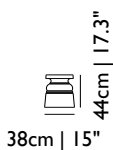

€ 177
€ 177
€ 177
€ 177

0,09
0,09
0,09
0,09

5 kg | 11,1 lb
5 kg | 11,1 lb
5 kg | 11,1 lb
5 kg | 11,1 lb

1
1
1
1

•
•
•
•

Designer
Marcel Wanders, 2011
Material
PE

ESSZIMMERSTUHL

ARTIKEL NUMMER