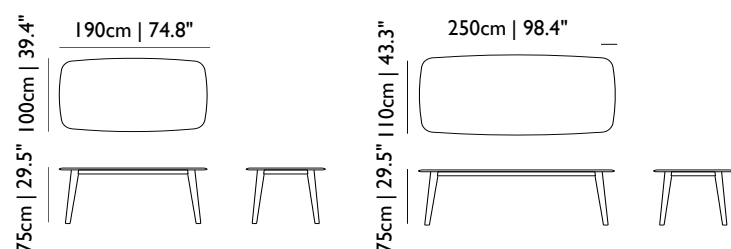

Zusätzlich

Dicke top: 2,5cm | 1"

ZIO DINING TABLE

Zio Dining Table 190, gebeizt	MOTZIT1909Z	€ 2.893	1,05	60 kg 132,3 lb	1	6-8 Wochen
Zio Dining Table 190, composition	MOTZIT1909S	€ 2.893	1,05	60 kg 132,3 lb	1	6-8 Wochen
Zio Dining Table 250, gebeizt	MOTZIT2510Z	€ 3.352	1,35	75 kg 165,4 lb	1	6-8 Wochen
Zio Dining Table 250, composition	MOTZIT2510S	€ 3.352	1,35	75 kg 165,4 lb	1	6-8 Wochen
Zio Dining Table 310, gebeizt	MOTZIT3110Z	€ 3.987	1,65	90 kg 198,5 lb	1	6-8 Wochen
Zio Dining Table 310, composition	MOTZIT3110S	€ 3.987	1,65	90 kg 198,5 lb	1	6-8 Wochen