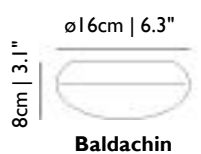

Designer

Nika Zupanc, 2008

Material

Spritzgussgeformter Schirm aus ABS-Kunststoff

Technische Informationen

1x E27 25W MAX Typ A, Leuchtmittel: nicht inbegriffen
Kabellänge 4M | 13.1ft (transparent), Kabel 10M | 32.8ft auf Anfrage erhältlich
Stahl-Baldachin, dieselbe Farbe wie der Schirm