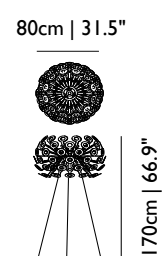

Designer

Richard Hutten, 2004

Material

lasergeschnittenes, pulverbeschichtetes Aluminium

Farbe

weiss RAL 9016

Technische Informationen

1x E27 Glühbirnentyp ø120 mm 60W MAX, Leuchtmittel: nicht inbegriffen

Schalter: ein/aus, Kabellänge 3M | 9.8ft (schwarz)

Eurostecker