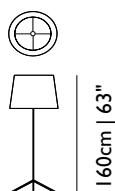

DOUBLE SHADE

Double Shade, schwarz
Double Shade, weiss

MOLDS-----B
MOLDS-----W

€ 551 0,24
€ 551 0,24

5 kg | 11,1 lb
5 kg | 11,1 lb

1
1

•
•

60cm | 23.6"