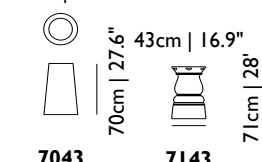

CONTAINER TABLE FOOT KANN NICHT SEPARAT BESTELT WERDEN

43cm | 16.9"

CONTAINER TABLE ø160 | 160x160 | ø180

Top HPL, Dicke 1,2cm | 0,5"

Container Table, Top HPL ø160 cm, weiss	MOTCHR1601-	€ 1.464	0,08	35,6 kg 78,5 lb	1	•
Container Table, Top HPL ø160 cm, schwarz	MOTCHR1603-	€ 1.464	0,08	35,6 kg 78,5 lb	1	•
Container Table, Top HPL ø160 cm, hellgrau	MOTCHR1602-	€ 1.464	0,08	35,6 kg 78,5 lb	1	4-6 Wochen
Container Table, Top HPL ø160 cm, wengé	MOTCHR1604-	€ 1.464	0,08	35,6 kg 78,5 lb	1	4-6 Wochen
Container Table, Top HPL 160x160 cm, weiss	MOTCHSI661-	€ 1.464	0,08	44,8 kg 98,8 lb	1	4-6 Wochen
Container Table, Top HPL 160x160 cm, schwarz	MOTCHSI663-	€ 1.464	0,08	44,8 kg 98,8 lb	1	4-6 Wochen
Container Table, Top HPL 160x160 cm, hellgrau	MOTCHSI662-	€ 1.464	0,08	44,8 kg 98,8 lb	1	4-6 Wochen
Container Table, Top HPL 160x160 cm, wengé	MOTCHSI664-	€ 1.464	0,08	44,8 kg 98,8 lb	1	4-6 Wochen
Container Table, Top HPL ø180 cm, weiss	MOTCHR1801-	€ 1.779	0,10	44,5 kg 98,2 lb	1	4-6 Wochen
Container Table, Top HPL ø180 cm, schwarz	MOTCHR1803-	€ 1.779	0,10	44,5 kg 98,2 lb	1	4-6 Wochen
Container Table, Top HPL ø180 cm, hellgrau	MOTCHR1802-	€ 1.779	0,10	44,5 kg 98,2 lb	1	4-6 Wochen
Container Table, Top HPL ø180 cm, wengé	MOTCHR1804-	€ 1.779	0,10	44,5 kg 98,2 lb	1	4-6 Wochen