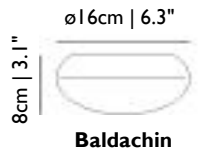

Designer

Bertjan Pot, 2007

Material

In Kunstharz getauchte Glasfaser, pulverbeschichtete Aluminiumkappe
 Reflektor: glänzendes, eloxiertes Aluminium

Technische Informationen

1x E27 60W MAX Typ A, Leuchtmittel: nicht inbegriffen
 Kabellänge 4M | 13.1ft (schwarz), Kabel 10M | 32.8ft auf Anfrage erhältlich
 Weisser Kunststoff-Baldachin (weiss Schirm)
 Schwarzem Kunststoff-Baldachin (schwarzer Schirm)