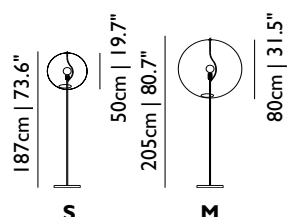

Schalter: Berührungsdimmer in den Fuss integriert, Kabellänge 2,5M | 8.2ft (schwarz)

SET UP SHADES

Set Up Shades 5

MOLS5-----W

€ 416

0,05

2 kg | 4,5 lb

1