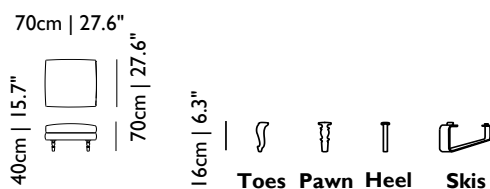

SESSEL	ARTIKEL NUMMER	UVP zzgl. MwSt.	m3	GEWICHT (einschl. Verpackung)	PACK STÜCKE	VOR- RÄTIG
BOUTIQUE FUSSHOCKER Boutique Fusshocker, Silver besteht aus den folgenden: Fusshocker + Bezug Heel Füsse		€ 1.327	0,16	18,5 kg | 40,9 lb	2	2 Wochen
	MOSBTFSNK-C15	€ 1.285	0,15	17,2 kg | 38 lb	1	
	MOSBT-LG-HE	€ 43	0,01	1 kg | 2,3 lb	1	
Boutique Fusshocker, Sophy besteht aus den folgenden: Fusshocker + Bezug Heel Füsse		€ 1.609	0,16	18,2 kg | 40,3 lb	2	2 Wochen
	MOSBTFSNK-C20	€ 1.566	0,15	17,9 kg | 39,5 lb	1	
	MOSBT-LG-HE	€ 43	0,01	1 kg | 2,3 lb	1	
Boutique Fusshocker, Travis Cappuccino/weiss besteht aus den folgenden: Fusshocker + Bezug Heel Füsse		€ 1.331	0,16	18 kg | 39,8 lb	2	2 Wochen
	MOSBTFSNK-C01	€ 1.288	0,15	17 kg | 37,5 lb	1	
	MOSBT-LG-HE	€ 43	0,01	1 kg | 2,3 lb	1	
OPTIONAL FÜSSE Boutique feet, Pawn (Set von 4), schwarz lackiert Boutique feet, Skis Fusshocker (Set von 2), chrom Boutique feet, Toes (Set von 4), schwarz eloxiert Boutique feet, Toes (Set von 4), chrom	MOSBT-LG-PA	€ 63	0,01	1 kg | 2,3 lb	1	•
	MOSBT-LG-SF	€ 213	0,02	4 kg | 8,9 lb	1	•
	MOSBT-LG-TO	€ 123	0,01	2 kg | 4,5 lb	1	•
	MOSBT-LG-TC	€ 335	0,01	2 kg | 4,5 lb	1	•