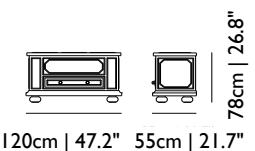

€ 2.542

0,67

71 kg | 156,6 lb

1

•

Designer

Studio Job, 2011

Material