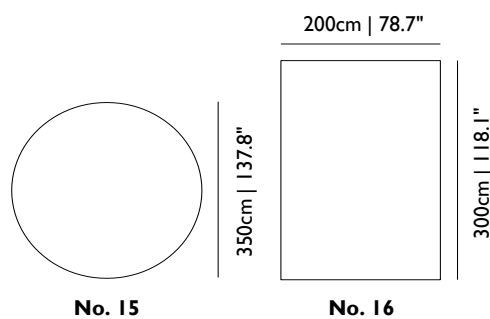

Designer
Marcel Wanders, 2010
Material
Bedruckte Nylonfäden
Farbe
Verschiedene Farbe
Zusätzlich
Florhöhe: 4,5mm | 0,2"
Gesamthöhe des Teppichs: 7,2mm | 0,3"

CARPET NO. 17, L'AFRIQUE

Carpets no.17, L'Afrique

MOACA---017 € 2.020 0,24 30 kg | 66,2 lb 1 •

Designer
Studio Job, 2013
Material
Bedruckte Saxony 900 Gramm 100% Polyamid 6
Zusätzlich
Florhöhe: 4,4mm | 0,2"
Gesamthöhe des Teppichs: 9mm | 0,4"

CONTAINER BOWL

Container Bowl, schwarz
Container Bowl, weiss

MOACBO----B € 355 0,16 7,1 kg | 15,7 lb 1 •
MOACBO----W € 355 0,16 7,1 kg | 15,7 lb 1 •

Container Bowl Base, schwarz
Container Bowl Base, weiss
Container Bowl Top, schwarz
Container Bowl Top, weiss

MOACBP----B € 265 0,05 7,1 kg | 15,7 lb 1 •
MOACBP----W € 265 0,05 7,1 kg | 15,7 lb 1 •
MOACBT----B € 170 0,02 5,2 kg | 11,5 lb 1 •
MOACBT----W € 170 0,02 5,2 kg | 11,5 lb 1 •

DER CONTAINER BOWL IST BEI DIESEM ARTIKEL NICHT INBEGRIFFEN

FOOT

Container Table Foot, 7030, schwarz
Container Table Foot, 7030, weiss
Container Table Foot, 10030, schwarz
Container Table Foot, 10030, weiss
Container Table Foot New Antiques, 7132, grau
Container Table Foot New Antiques, 7132, braun
Container Table Foot New Antiques, 7132, schwarz
Container Table Foot New Antiques, 7132, weiss
Container Table Foot New Antiques, 10638, grau
Container Table Foot New Antiques, 10638, braun
Container Table Foot New Antiques, 10638, schwarz
Container Table Foot New Antiques, 10638, weiss

MOTCFP0073K € 286 0,08 5,5 kg | 12,2 lb 1 •
MOTCFP0073W € 286 0,08 5,5 kg | 12,2 lb 1 •
MOTCFP0103K € 369 0,12 6,5 kg | 14,4 lb 1 •
MOTCFP0103W € 369 0,12 6,5 kg | 14,4 lb 1 •
MOTCFNA073G € 308 0,10 6 kg | 13,3 lb 1 •
MOTCFNA073H € 308 0,10 6 kg | 13,3 lb 1 •
MOTCFNA073K € 308 0,10 6 kg | 13,3 lb 1 •
MOTCFNA073W € 308 0,10 6 kg | 13,3 lb 1 •
MOTCFNA103G € 405 0,19 11 kg | 24,3 lb 1 •
MOTCFNA103H € 405 0,19 11 kg | 24,3 lb 1 •
MOTCFNA103K € 405 0,19 11 kg | 24,3 lb 1 •
MOTCFNA103W € 405 0,19 11 kg | 24,3 lb 1 •

DER CONTAINER BOWL IST BEI DIESEM ARTIKEL NICHT INBEGRIFFEN