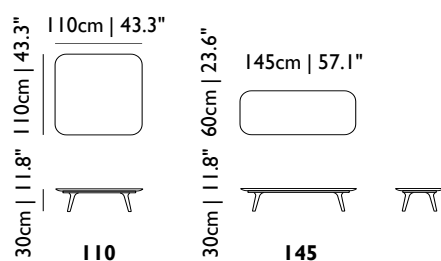

Designer
Studio Job, 2008

Material
Holz und Karton, verarbeitet mit Papier, Polyurethanlack (PU) und Holzfurnier

Farbe
weiss, RAL 1004, RAL 1013, RAL 1023, RAL 1027, RAL 2000, RAL 2002, RAL 2004, RAL 3003
RAL 3012, RAL 3015, RAL 5003, RAL 5008, RAL 5024, RAL 6010, RAL 6021, RAL 7001, RAL 7011
RAL 7035, RAL 7044, RAL 8001, RAL 8014, RAL 8016, RAL 9005, RAL 9010, RAL 9016
patchwork #11: RAL 3015

PIG TABLE						
Pig table	MOTPIG----B	€ 1.671	0,60	41,5 kg | 91,5 lb	1	•

Designer
Front, 2006

Material
Pig: Polyester, Platte: Acrylnitril-Butadien-Styrol (ABS)

Farbe
schwarz

Zusätzlich
Nur zur Verwendung in Innenräumen

URBANHIKE						
Urbanhike	MOTHIK----C	€ 1.089	0,24	7 kg | 15,5 lb	1	•

Designer
Marcel Wanders, 2012

Material
Verchromter Stahl, Aluminium mit walnussholzartigem Aussehen

Farbe
walnuss, chrom

Zusätzlich
Mit dem Tisch werden sieben verschiedene aufkleber für den stock mitgeliefert.
Bringen Sie diese selbst an und verleihen Sie dem Urbanhike-Tisch damit seine endgültige
und persönliche Note

ZIO COFFEE TABLE						
Zio Coffee Table 110, gebeizt	MOTNCCI111M	€ 2.237	0,51	45 kg | 99,3 lb	1	6-8 Wochen
Zio Coffee Table 110, composition	MOTNCCI111S	€ 2.237	0,51	45 kg | 99,3 lb	1	6-8 Wochen
Zio Coffee Table 145, gebeizt	MOTNCCI406M	€ 1.862	0,38	30 kg | 66,2 lb	1	6-8 Wochen
Zio Coffee Table 145, composition	MOTNCCI406S	€ 1.862	0,38	30 kg | 66,2 lb	1	6-8 Wochen

Designer
Marcel Wanders, 2013

Material
Eich massiv

Farbe
Gebeizt: schwarz, cinnamon, grau, natur, wenge, white wash
Die composition Variante hat ein zimtfarbenes, gebeiztes Gestell mit einer white wash
Tischplattenoberfläche

Zusätzlich
Dicke top: 4,8cm | 1,9"