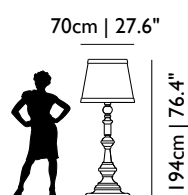

Designer

Studio Job, 2005 & 2012

Material

Holz und Karton, verarbeitet mit Papier und Polyurethanlack (PU)

Farben

weiss, RAL 1004, RAL 1013, RAL 1023, RAL 1027, RAL 2000, RAL 2002, RAL 2004, RAL 3003

RAL 3012, RAL 3015, RAL 5003, RAL 5008, RAL 5024, RAL 6010, RAL 6021, RAL 7001, RAL 7011,

RAL 7035, RAL 7044, RAL 8001, RAL 8014, RAL 8016, RAL 9005, RAL 9010, RAL 9016

patchwork #07: RAL 2000 & RAL 7035

technisch

1x E27 60W MAX Typ A, Leuchtmittel: nicht inbegriffen

Schalter: ein/aus, Kabellänge 3M | 9.8ft (schwarz)

Eurostecker