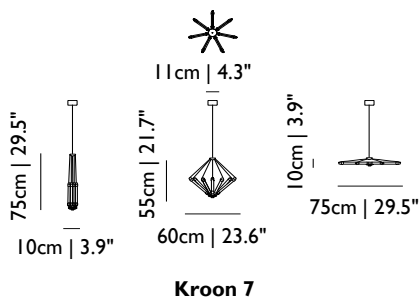

VOR-
RÄTIG

KROON

Material

Mattschwarz: eloxierte Glasröhren aus Aluminium und Borosilikat
Champagne glow matt: eloxierte Glasröhren aus Aluminium und Borosilikat-Milch

Technische Informationen

Kroon 7: 7 Röhren mit 18 leds 20W, 1800lm, 2700 K
Kroon 11: 11 Röhren mit 22 leds 40W, 3000lm, 2700 K
Eingangsspannung 220-240V
Dimmbar

Kabellänge 4M | 13.1ft (transparent)

Mattschwarzer Stahl-Baldachin

Zusätzlich

Integrierte LED-Up- und Downlights

Kroon 7

Kroon 11

Baldachin
Kroon 7

Baldachin
Kroon 11