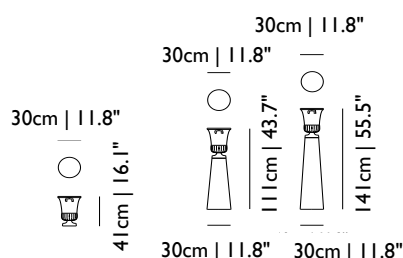

FOOT

Container Vase Foot, 7030, schwarz
Container Vase Foot, 7030, weiss
Container Vase Foot, 10030, schwarz
Container Vase Foot, 10030, weiss

MOACVP0073B	€	289	0,08	4,5 kg | 10 lb	1	•
MOACVP0073W	€	289	0,08	4,5 kg | 10 lb	1	•
MOACVP0103B	€	323	0,12	5,5 kg | 12,2 lb	1	•
MOACVP0103W	€	323	0,12	5,5 kg | 12,2 lb	1	•

DIE CONTAINER VASE IST BEI DIESEM ARTIKEL NICHT INBEGRIFFEN

Designer
Marcel Wanders, 2007

Material
PE
Zusätzlich
Zur Verwendung in Innenräumen und im Freien
Die Füße sollten für Zusätzliche Stabilität mit Sand gefüllt werden

DELFT BLUE

Delft Blue No. 1
Delft Blue No. 2
Delft Blue No. 3
Delft Blue No. 4
Delft Blue No. 5
Delft Blue No. 6
Delft Blue No. 7
Delft Blue No. 8
Delft Blue No. 9

MOADB--01--	€	602	0,07	3,2 kg | 7,1 lb	1	•
MOADB--02--	€	615	0,07	5 kg | 11,1 lb	1	•
MOADB--03--	€	434	0,02	2,9 kg | 6,4 lb	1	•
MOADB--04--	€	437	0,05	3,4 kg | 7,5 lb	1	•
MOADB--05--	€	1.031	0,14	6 kg | 13,3 lb	1	•
MOADB--06--	€	625	0,14	4,6 kg | 10,2 lb	1	•
MOADB--07--	€	652	0,07	6,5 kg | 14,4 lb	1	•
MOADB--08--	€	500	0,06	3,9 kg | 8,6 lb	1	•

besteht aus den folgenden Artikelnummern: no. 9-1, Fuss MOADB--09-1 € 295 0,02 1,7 kg | 3,8 lb 1 •
no. 9-2, Hase MOADB--09-2 € 267 0,02 1 kg | 2,3 lb 1 •
no. 9-3, Vase MOADB--09-3 € 247 0,02 1,2 kg | 2,7 lb 1 •

Delft Blue No. 10

besteht aus den folgenden Artikelnummern: no. 10-1, Fuss MOADB--10-1 € 328 0,07 2,7 kg | 6 lb 1 •
no. 10-2, Objekt MOADB--10-2 € 332 0,02 1 kg | 2,3 lb 1 •
no. 10-3, Vase MOADB--10-3 € 172 0,01 1,1 kg | 2,5 lb 1 •

Delft Blue No. 11
Delft Blue No. 12

MOADB--11--	€	733	0,07	3,5 kg | 7,8 lb	1	•
MOADB--12--	€	479	0,05	3,5 kg | 7,8 lb	1	•