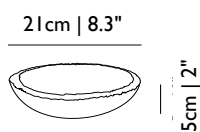

Designer
Jaime Hayon, 2007

Material
001: Massivholz
002: Glasfaser
003: pulverbeschichtetes Aluminium
004: Glasfaser mit Glasspiegel
005: EPP-Körper, gepolstert mit Divina Melange
006: Tischplatte aus Massivholz, EPP-Fuss, gepolstert mit Divina Melange
007: Glasfaser-Körper & Glas-Inlay in Tischplatte

FOAM BOWL Foam Bowl	MOAFO-----	€ 152	0,02	1 kg | 2,3 lb	1	•