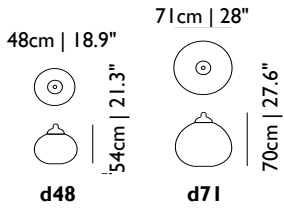

Designer

Bertjan Pot, 2007

Material

In Kunstharz getauchte Glasfaser, pulverbeschichtete Aluminiumkappe
 Reflektor: glänzendes, eloxiertes Aluminium

Technische Informationen

1x E27 60W MAX Typ A, Leuchtmittel: nicht inbegriffen
 Kabellänge 4M | 13.1ft (schwarz), Kabel 10M | 32.8ft auf Anfrage erhältlich
 Weisser Kunststoff-Baldachin (weiss Schirm)
 Schwarzem Kunststoff-Baldachin (schwarzer Schirm)