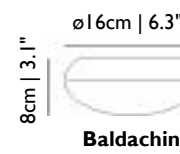

Diffusorscheibe: PVC/Viskose-Laminat

Technische Informationen

1x E27 60W MAX Typ A, Leuchtmittel: nicht inbegriffen
Kabellänge 4M | 13.1ft (schwarz), Kabel 10M | 32.8ft auf Anfrage erhältlich
3-way: 3x E27 60W MAX Typ A (Leuchtmittel nicht inbegriffen)
Weisser Kunststoff-Baldachin (weiss Schirm)
Schwarzem Kunststoff-Baldachin (schwarzer Schirm)