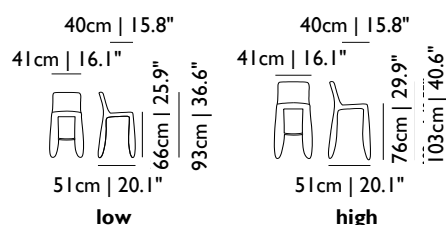

MONSTER BARSTOOL

Monster Barstool, hoch
Monster Barstool, niedrig

MOSMBX76--B
MOSMBX----B

€ 1.145
€ 1.145

0,34
0,32

15 kg | 33,1 lb
13 kg | 28,7 lb

1
1

•
•