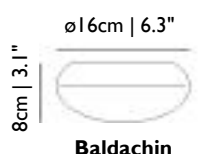

Kabellänge 4M | 13.1ft (schwarz), Kabel 10M | 32.8ft auf Anfrage erhältlich

3-way: 3x E27 60W MAX Typ A (Leuchtmittel nicht inbegriffen)

Weisser Kunststoff-Baldachin (weiss Schirm)

Schwarzem Kunststoff-Baldachin (schwarzer Schirm)