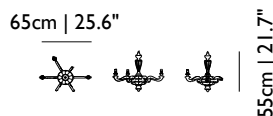

SMOKE CHANDELIER

Smoke Chandelier

MOLSC--555-

€ 769 0,17

7,5 kg | 16,6 lb

|

•