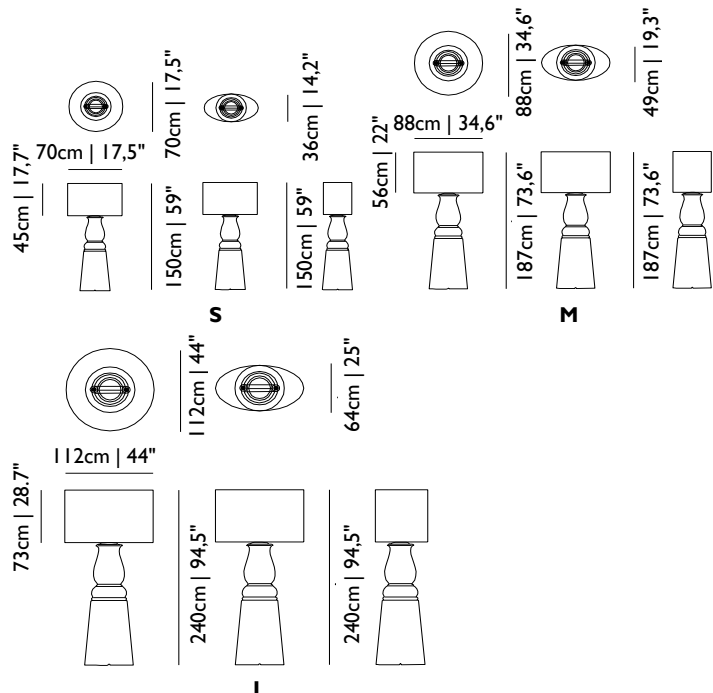

18,5 kg | 40,8 lb
18,5 kg | 40,8 lb
18,5 kg | 40,8 lb
25,5 kg | 56,3 lb
25,5 kg | 56,3 lb
25,5 kg | 56,3 lb
38 kg | 83,8 lb
38 kg | 83,8 lb
38 kg | 83,8 lb

1
1
1
1
1
1
1
1
1

•
•
•
•
•
•
•
•
•

SCHIRM RUND

Farooo S, Schirm rund, schwarz
Farooo S, Schirm rund, rot
Farooo S, Schirm rund, weiss
Farooo M, Schirm rund, schwarz
Farooo M, Schirm rund, rot
Farooo M, Schirm rund, weiss
Farooo L, Schirm rund, schwarz
Farooo L, Schirm rund, rot
Farooo L, Schirm rund, weiss

MOLFAR-S--RK € 393 0,26
MOLFAR-S--RR € 393 0,26
MOLFAR-S--RW € 393 0,26
MOLFAR-M--RK € 566 0,53
MOLFAR-M--RR € 566 0,53
MOLFAR-M--RW € 566 0,53
MOLFAR-L--RK € 857 1,06
MOLFAR-L--RR € 857 1,06
MOLFAR-L--RW € 857 1,06

4,5 kg | 10 lb
4,5 kg | 10 lb
4,5 kg | 10 lb
8 kg | 17,7 lb
8 kg | 17,7 lb
8 kg | 17,7 lb
13,5 kg | 29,8 lb
13,5 kg | 29,8 lb
13,5 kg | 29,8 lb

1
1
1
1
1
1
1
1
1

•
•
•
•
•
•
•
•
•

SCHIRM OVAL

Farooo S, Schirm oval, schwarz
Farooo S, Schirm oval, rot
Farooo S, Schirm oval, weiss
Farooo M, Schirm oval, schwarz
Farooo M, Schirm oval, rot
Farooo M, Schirm oval, weiss
Farooo L, Schirm oval, schwarz
Farooo L, Schirm oval, rot
Farooo L, Schirm oval, weiss

MOLFAR-S--SK € 356 0,21
MOLFAR-S--SR € 356 0,21
MOLFAR-S--SW € 356 0,21
MOLFAR-M--SK € 487 0,28
MOLFAR-M--SR € 487 0,28
MOLFAR-M--SW € 487 0,28
MOLFAR-L--SK € 727 0,61
MOLFAR-L--SR € 727 0,61
MOLFAR-L--SW € 727 0,61

3,5 kg | 7,8 lb
3,5 kg | 7,8 lb
3,5 kg | 7,8 lb
5,5 kg | 12,2 lb
5,5 kg | 12,2 lb
5,5 kg | 12,2 lb
9 kg | 19,9 lb
9 kg | 19,9 lb
9 kg | 19,9 lb

1
1
1
1
1
1
1
1
1

•
•
•
•
•
•
•
•
•

Designer

Marcel Wanders, 2012

Material

Fuss: Glasfaser, Schirm: PVC/Viskose-Laminat auf einer Metallstruktur

Technische Informationen

2x E27 60W MAX Typ A, Leuchtmittel: nicht inbegriffen

Schalter: Schiebbedimmer, Kabellänge 3M | 9.8ft (schwarz)

Eurostecker