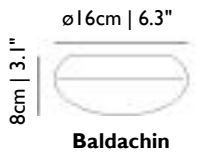

Baldachin

LOLITA

Lolita, schwarz
Lolita, grau
Lolita, pink
Lolita, weiss

MOLLOS----BA	€	485	0,13	3,3 kg | 7,3 lb	|	•
MOLLOS----GA	€	485	0,13	3,3 kg | 7,3 lb	|	•
MOLLOS----PA	€	485	0,13	3,3 kg | 7,3 lb	|	•
MOLLOS----WA	€	485	0,13	3,3 kg | 7,3 lb	|	•

Designer

Nika Zupanc, 2008

Material

Spritzgussgeformter Schirm aus ABS-Kunststoff

Technische Informationen

1x E27 25W MAX Typ A, Leuchtmittel: nicht inbegriffen
Kabellänge 4M | 13.1ft (transparent), Kabel 10M | 32.8ft auf Anfrage erhältlich
Stahl-Baldachin, dieselbe Farbe wie der Schirm