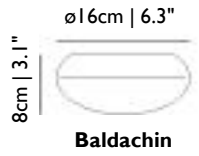

Zusätzlich

2 Artikel pro Packung, bei Einzelbestellung Aufschlag von 10% auf UVP