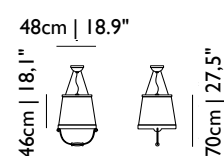

BUCKET LAMP

Bucket Lamp	MOLJOBBS---	€	1.632	0,26	11 kg | 24,3 lb	|	•