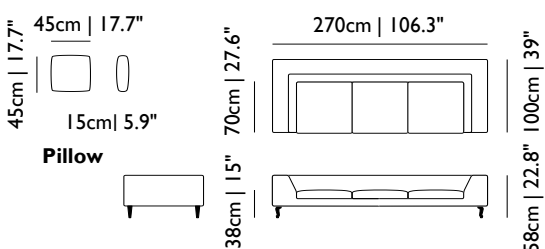

Zusätzlich

Verchromte Füße inbegriffen

Die Zliq Serie wird mit abnehmbaren Bezügen für Sitzpolster geliefert

**Vom Erhalt des Stoffes

***COF**

Sofa
Pillow

1.40 m^l breit

10.60 m^l
0.60 m^l