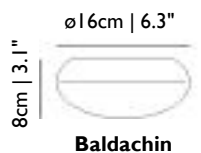

Zusätzlich

finden Sie im Produktinformationsblättern auf www.mooodi.com für Detaillierte Informationen über Dimmer