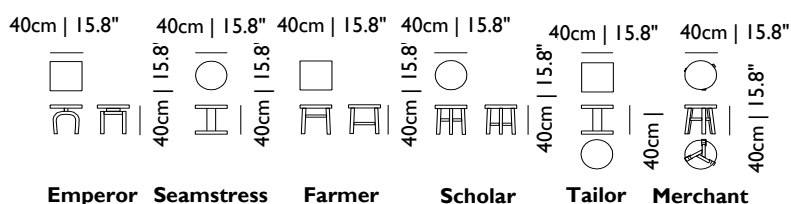

COMMON COMRADES

Common Comrades Seamstress	MOTCC----01	€ 287	0,18	10,5 kg | 23,2 lb	1	•
Common Comrades Tailor	MOTCC----02	€ 287	0,18	11,5 kg | 25,4 lb	1	•
Common Comrades Merchant	MOTCC----03	€ 287	0,18	9 kg | 19,9 lb	1	•
Common Comrades Scholar	MOTCC----04	€ 287	0,18	9,5 kg | 21 lb	1	•
Common Comrades Farmer	MOTCC----05	€ 287	0,18	11,5 kg | 25,4 lb	1	•
Common Comrades Emperor	MOTCC----06	€ 287	0,18	10,5 kg | 23,2 lb	1	•