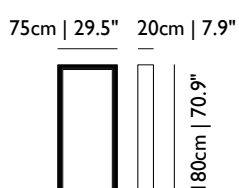

Designer
Marcel Wanders, 2005

Material
Extrudiertes und eloxiertes Aluminium
Farbe
schwarz eloxiert
Zusätzlich
Es kann ein Verbindungsset für die Verbindung von zwei frames bestellt werden

FRAME MIRROR Frame Mirror	MOAFM-----B	€ 2.049	0,42	74 kg | 163,2 lb	1	•