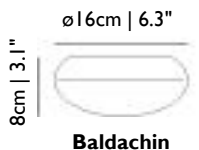

PENDELLEUCHTEN

ARTIKEL
NUMMER

UVP
zzgl. MwSt.

m³

GEWICHT
(einschl. Verpackung)

PACK
STÜCKE

VOR-
RÄTIG

HERACLEUM II

Heracleum II, kupfer
Heracleum II, nickel
Heracleum II small, kupfer
Heracleum II small, nickel

MOLHER----CC	€	2.200	0,80	10 kg | 22,1 lb	|	•
MOLHER----NC	€	2.200	0,80	10 kg | 22,1 lb	|	•
MOLHERS---CC	€	1.550	0,49	8,5 kg | 18,8 lb	|	•
MOLHERS---NC	€	1.550	0,49	8,5 kg | 18,8 lb	|	•

Designer

Bertjan Pot powered through Electrosandwich® by Marcel Wanders, 2010

Material

Metalldrahtrahmen, Polycarbonat-Blätter mit ultra-dünne Aufhängungsdraht

Technische Informationen

Heracleum II: 63 leds, 14W, 459 lm (>40W-Glühbirnen)

Heracleum II S: 45 leds, 10W, 388.5 lm (vergleichbar mit 40W-Glühbirnen)

Eingangsspannung 220-240V ~50Hz AC

Spannung auf Lampe < 5V DC (Lampenoberfläche fungiert als Stromleiter!)

2700K (warmweiss, vergleichbar mit-Glühbirnen) CRI_Ra 85, Farbwiedergabestufe IB

Dimmbar mit Netzspannungs-Dimmer (Dimmer für Glühbirnen, Halogen)

Kabellänge 4M | 13.1ft (transparent), Kabel 10M | 32.8ft auf Anfrage erhältlich

Kabel kann bis auf 30cm | 11.8" gekürzt werden

Stahlbaldachin, Trafo inbegriffen

Zusätzlich

Professionelle Installation empfohlen

Detaillierte Informationen zu den Dimmern finden Sie in den Produktdatenblättern auf www.mooodi.com

98cm | 38.6"

65cm | 25.6"

72cm | 28.3"

53cm | 20.9"

HERACLEUM THE BIG O

Heracleum The Big O, kupfer
Heracleum The Big O, nickel

MOLHERBO-CC	€	9.358	2,67	50 kg | 110,3 lb	|	6-8 Wochen
MOLHERBO-NC	€	9.358	2,67	50 kg | 110,3 lb	|	6-8 Wochen

Designer

Bertjan Pot powered through Electrosandwich® by Marcel Wanders, 2012

Material

Metalldrahtrahmen, Polycarbonat-Linsen mit ultra-dünne Aufhängungsdraht

Technische Informationen