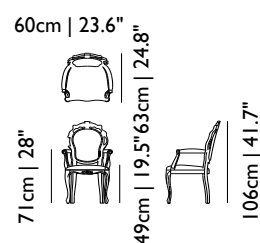

SMOKE DINING ARMCHAIR	ARTIKEL NUMMER	UVP zzgl. MwSt.	m3	GEWICHT (einschl. Verpackung)	PACK STÜCKE	VOR- RÄTIG
Smoke Dining Armchair	MOSMKDAB---	€ 1.665	0,62	17 kg 37,5 lb	1	•

Designer
Maarten Baas, 2002