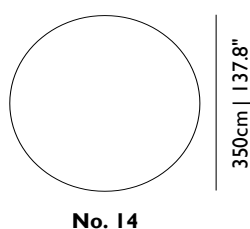

Designer
Studio Job, 2010
Material
Bedruckte Nylonfäden
Farbe
Verschiedene Farbe
Zusätzlich
Florhöhe: 4,5mm | 0,2"
Gesamthöhe des Teppichs: 7,2mm | 0,3"

CARPET NO. 15-16

Carpet no. 15, Fata Morgana TJ Two
Carpet no. 16, Fata Morgana TJ One