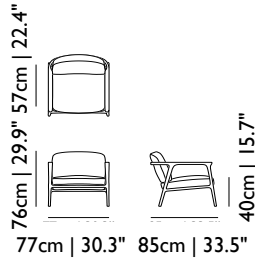

Designer

Marcel Wanders, 2013

Material

Rahmen aus Massiv Eiche

Farbe Eiche

Gebeizt: schwarz, cinnamon, grau, natur, wenge, white wash

Zusätzlich

**Vom Erhalt des Stoffes

*COF 1.40 m^l breit

Lounge Chair 2.00 m^l