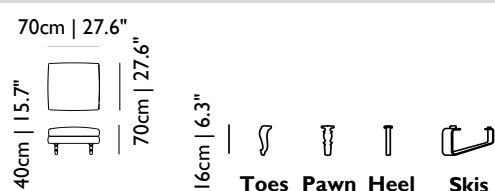

besteht aus den folgenden:

Footstool besteht aus den folgenden

Heel Füsse

MOSBTFSNK-C14

€ 1.327 0,16 18,5 kg | 40,9 lb 2 2 Wochen

MOSBT-LG-HE

€ 1.285 0,15 17,2 kg | 38 lb 1

€ 43 0,01 1 kg | 2,3 lb 1

Boutique Fusshocker, New York

besteht aus den folgenden:

Footstool besteht aus den folgenden

Heel Füsse

MOSBTFSNK-C05

€ 1.334 0,16 18,5 kg | 40,9 lb 2 2 Wochen

MOSBT-LG-HE

€ 1.291 0,15 17,5 kg | 38,6 lb 1

€ 43 0,01 1 kg | 2,3 lb 1

Boutique Fusshocker, Silver

besteht aus den folgenden:

Footstool besteht aus den folgenden

Heel Füsse

MOSBTFSNK-C15

€ 1.327 0,16 18,5 kg | 40,9 lb 2 2 Wochen

MOSBT-LG-HE

€ 1.285 0,15 17,2 kg | 38 lb 1

€ 43 0,01 1 kg | 2,3 lb 1

Boutique Fusshocker, Sophy

besteht aus den folgenden:

Footstool besteht aus den folgenden

Heel Füsse

MOSBTFSNK-C20

€ 1.609 0,16 18,2 kg | 40,3 lb 2 2 Wochen

MOSBT-LG-HE

€ 1.566 0,15 17,9 kg | 39,5 lb 1

€ 43 0,01 1 kg | 2,3 lb 1

Boutique Fusshocker, Travis Cappuccino/weiss

besteht aus den folgenden:

Footstool besteht aus den folgenden

Heel Füsse

MOSBTFSNK-C01

€ 1.331 0,16 18 kg | 39,8 lb 2 2 Wochen

MOSBT-LG-HE

€ 1.288 0,15 17 kg | 37,5 lb 1

€ 43 0,01 1 kg | 2,3 lb 1

OPTIONAL FÜSSE

Boutique feet, Pawn (Set von 4), schwarz lackiert

MOSBT-LG-PA

€ 63 0,01 1 kg | 2,3 lb 1 •

Boutique feet, Skis (Set von 2), chrom

MOSBT-LG-SF

€ 213 0,02 4 kg | 8,9 lb 1 •

Boutique feet, Toes (Set von 4), schwarz eloxiert

MOSBT-LG-TO

€ 123 0,01 2 kg | 4,5 lb 1 •

Boutique feet, Toes (Set von 4), chrom

MOSBT-LG-TC

€ 335 0,01 2 kg | 4,5 lb 1 •

Designer

Marcel Wanders, 2005

Material

Sessel: Konstruktion auf Stahlbasis, CMHR-Schaumstoffpolsterung

Bezug: Material ist mit Teflon behandelt und hat eine feuerhemmende Beschichtung

CANVAS SOFA

Canvas Sofa, Macchedil Grezzo

MOSCNSO-01B

€ 4.108 2,37 98,5 kg | 217,2 lb 1 6-8 Wochen

Canvas Cushions (Set von 3), Macchedil Grezzo

MOSCNCNS-01B

€ 594 0,00 11 kg | 24,3 lb 1 6-8 Wochen

Canvas Sofa, Macchedil Sottile

MOSCNSO-01A

€ 4.108 2,37 98,5 kg | 217,2 lb 1 6-8 Wochen

Canvas Cushions (Set von 3), Macchedil Sottile

MOSCNCNS-01A

€ 594 0,00 11 kg | 24,3 lb 1 6-8 Wochen

Canvas Sofa, Faux

MOSCNSO-10-

€ 4.214 2,37 98,5 kg | 217,2 lb 1 6-8 Wochen

Canvas Cushions (Set von 3), Faux

MOSCNCNS-10-

€ 706 0,00 11 kg | 24,3 lb 1 6-8 Wochen

Canvas Sofa, Oray

MOSCNSO-20-

€ 4.233 2,36 98,5 kg | 217,2 lb 1 6-8 Wochen

Canvas Cushions (Set von 3), Oray - NEU

MOSCNCNS-20-

€ 672 0,00 11 kg | 24,3 lb 1 6-8 Wochen

Canvas Sofa, Softlinen

MOSCNSO-08-

€ 4.363 2,37 98,5 kg | 217,2 lb 1 6-8 Wochen

Canvas Cushions (Set von 3), Softlinen

MOSCNCNS-08-

€ 837 0,00 11 kg | 24,3 lb 1 6-8 Wochen

Canvas Sofa, Bouclé

MOSCNSO-06-

€ 4.483 2,37 98,5 kg | 217,2 lb 1 6-8 Wochen

Canvas Cushions (Set von 3), Bouclé

MOSCNCNS-06-

€ 873 0,00 11 kg | 24,3 lb 1 6-8 Wochen

Canvas Sofa, Jacquard Old Blue

MOSCNSO-07A

€ 4.483 2,37 98,5 kg | 217,2 lb 1 6-8 Wochen

Canvas Cushions (Set von 3), Jacquard Old Blue

MOSCNCNS-07A

€ 873 0,00 11 kg | 24,3 lb 1 6-8 Wochen

Canvas Sofa, Jacquard Fresco

MOSCNSO-07B

€ 4.483 2,37 98,5 kg | 217,2 lb 1 6-8 Wochen

Canvas Cushions (Set von 3), Jacquard Fresco

MOSCNCNS-07B

€ 873 0,00 11 kg | 24,3 lb 1 6-8 Wochen