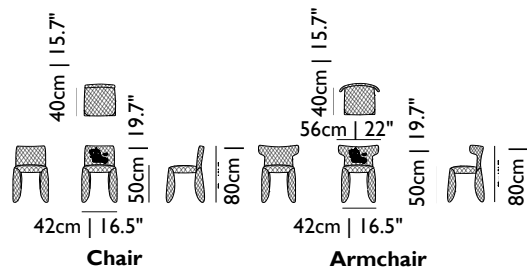

ESSZIMMERSTUHL	ARTIKEL NUMMER	UVP zzgl. MwSt.	m3	GEWICHT (einschl. Verpackung)	PACK STÜCKE	VOR- RÄTIG
MONSTER CHAIR						
Monster Chair, ohne Stickerei	MOSMCX----B	€ 1.046	0,32	13,5 kg 29,8 lb	1	•
Monster Chair, mit Stickerei	MOSMCXM---B	€ 1.046	0,32	13,5 kg 29,8 lb	1	•
Monster Armchair, ohne Stickerei	MOSMC-----B	€ 1.393	0,32	13,5 kg 29,8 lb	1	•
Monster Armchair, mit Stickerei	MOSMC-M---B	€ 1.393	0,32	13,5 kg 29,8 lb	1	•