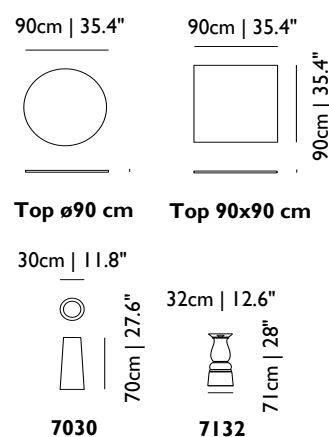

TISCHE

**ARTIKEL
NUMMER**

**UVP
zzgl. MwSt.**

m³

**GEWICHT
(einschl. Verpackung)**

**PACK
STÜCKE**

**VOR-
RÄTIG**

CONTAINER TABLE ø70 | 70x70 | 80x80

FOOT

Container Table Foot, 7030, schwarz	MOTCFP0073K	€	286	0,08	5,5 kg | 12,2 lb	|	•
Container Table Foot, 7030, weiss	MOTCFP0073W	€	286	0,08	5,5 kg | 12,2 lb	|	•
Container Table Foot, 10030, schwarz	MOTCFP0103K	€	369	0,12	6,5 kg | 14,4 lb	|	•
Container Table Foot, 10030, weiss	MOTCFP0103W	€	369	0,12	6,5 kg | 14,4 lb	|	•
Container Table Foot, 7132, New Antiques, grau	MOTCFNA073G	€	308	0,10	6 kg | 13,3 lb	|	•
Container Table Foot, 7132, New Antiques, braun	MOTCFNA073H	€	308	0,10	6 kg | 13,3 lb	|	•
Container Table Foot, 7132, New Antiques, schwarz	MOTCFNA073K	€	308	0,10	6 kg | 13,3 lb	|	•
Container Table Foot, 7132, New Antiques, weiss	MOTCFNA073W	€	308	0,10	6 kg | 13,3 lb	|	•
Container Table Foot, 10638, New Antiques, grau	MOTCFNA103G	€	405	0,19	11 kg | 24,3 lb	|	•
Container Table Foot, 10638, New Antiques, braun	MOTCFNA103H	€	405	0,19	11 kg | 24,3 lb	|	•
Container Table Foot, 10638, New Antiques, schwarz	MOTCFNA103K	€	405	0,19	11 kg | 24,3 lb	|	•
Container Table Foot, 10638, New Antiques, weiss	MOTCFNA103W	€	405	0,19	11 kg | 24,3 lb	|	•

Designer

Marcel Wanders, 2002

Material

Top HPL: eine flache Tischplatte auf Grundlage duroplastischer Harze, homogen verstärkt mit Holzfasern und unter Hochdruck und hohen Temperaturen gefertigt.

Top Wood: Eichenfurnier

Foot (Fuss): PE

Farbe Top Wood

Gebeizt: schwarz, cinnamon, grau, natur, wenge, white wash

Lackiert: RAL 1004, RAL 1013, RAL 1023, RAL 1027, RAL 2000, RAL 2002, RAL 2004, RAL 3003, RAL 3012, RAL 3015, RAL 5003, RAL 5008, RAL 5024, RAL 6010, RAL 6021, RAL 7001, RAL 7011, RAL 7011, RAL 7035, RAL 7044, RAL 8001, RAL 8014, RAL 8016, RAL 9005, RAL 9010, RAL 9016

Zusätzlich