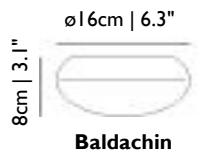

Zusätzlich

detaillierte Informationen zu den Dimmern sowie die ELUMDAT-Daten finden Sie in den Produktdatenblättern auf www.mooodi.com