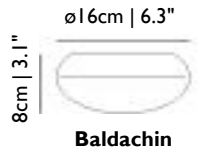

Round floor: 48x LED, 20W, 1800lm, 2000 K, CRI min. 80

Eingangsspannung | 110-240V

Dimmbar

Schalter: ein/aus, Kabellänge 1,5M | 4.9ft (transparent)

Eurostecker

Zusätzlich

Finden Sie im Produktinformationsblättern auf www.mooodi.com für Detaillierte Informationen über Dimmer