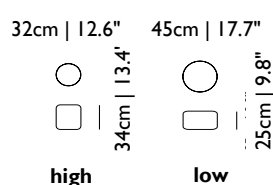

Designer

Jasper Morrison, 2002

Material

100% Kork

Farbe

Kork braun

Zusätzlich

Nur zur Verwendung in Innenräumen