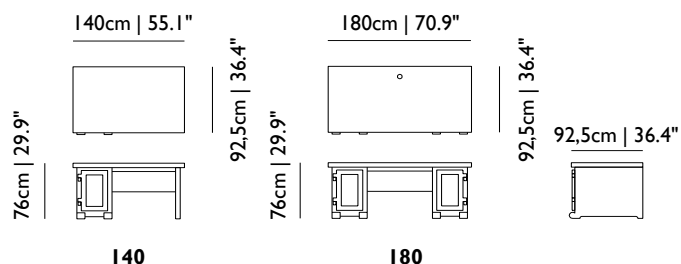

SEKRETÄRE

ARTIKEL NUMMER

UVP
zzgl. MwSt.

m³

GEWICHT
(einschl. Verpackung)

PACK
STÜCKE

VOR-
RÄTIG

PAPER DESK

Paper Desk 140, LHS, RAL	MOTPD-L140-	€ 2.320	0,95	50 kg | 110,3 lb	2	12-14 Wochen
Paper Desk 140, LHS, patch #	MOTPD-L140P	€ 2.664	0,95	50 kg | 110,3 lb	2	12-14 Wochen
Paper Desk 140, LHS, weiss	MOTPD-L140W	€ 2.215	0,95	50 kg | 110,3 lb	2	•
Paper Desk 140, RHS, RAL	MOTPD-R140-	€ 2.320	0,95	50 kg | 110,3 lb	2	12-14 Wochen
Paper Desk 140, RHS, patch #	MOTPD-R140P	€ 2.664	0,95	50 kg | 110,3 lb	2	12-14 Wochen
Paper Desk 140, RHS, weiss	MOTPD-R140W	€ 2.215	0,95	50 kg | 110,3 lb	2	•
Paper Desk 180, RAL	MOTPD--180-	€ 2.748	1,60	60 kg | 132,3 lb	3	12-14 Wochen
Paper Desk 180, patch #	MOTPD--180P	€ 3.114	1,60	60 kg | 132,3 lb	3	12-14 Wochen
Paper Desk 180, weiss	MOTPD--180W	€ 2.626	1,60	60 kg | 132,3 lb	3	•

Designer

Studio Job, 2013

Material

Holz und Karton, verarbeitet mit Papier, Polyurethanlack (PU) und Holzfurnier

Farbe

weiss, RAL 1004, RAL 1013, RAL 1023, RAL 1027, RAL 2000, RAL 2002, RAL 2004, RAL 3003, RAL 3012, RAL 3015, RAL 5003, RAL 5008, RAL 5024, RAL 6010, RAL 6021, RAL 7001, RAL 7011, RAL 7035, RAL 7044, RAL 8001, RAL 8014, RAL 8016, RAL 9005, RAL 9010, RAL 9016
patchwork #03: RAL 1004, RAL 2002, RAL 5024, RAL 6021, RAL 7011, RAL 7035, RAL 7001 & Eiche

Zusätzlich

Der Paper Desk 140 ist in der linken oder rechten schrankausführung verfügbar

TWO TOPS SECRETARY

Two Tops Secretary, gebeizt	MOTTTSI26-Z	€ 2.326	0,31	30 kg | 66,2 lb	1	6-8 Wochen
Two Tops Secretary, lackiert	MOTTTSI26--	€ 2.326	0,31	30 kg | 66,2 lb	1	6-8 Wochen
Two Tops box, weiss	MOTTTB----W	€ 123	0,03	3,5 kg | 7,8 lb	1	•

Designer

Marcel Wanders, 2004

Material

Rahmen Eiche rustikal mit Furnier-Tischplatte

Farbe

Gebeizt: schwarz, cinnamon, grau, natur, wenge, white wash
Lackiert: RAL 1004, RAL 1013, RAL 1023, RAL 1027, RAL 2000, RAL 2002, RAL 2004, RAL 3012, RAL 3015, RAL 5003, RAL 5008, RAL 5024, RAL 6010, RAL 6021, RAL 7001, RAL 7011, RAL 7035, RAL 7044, RAL 8001, RAL 8014, RAL 8016, RAL 9005, RAL 9010, RAL 9016