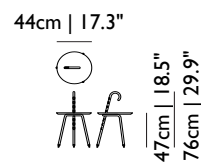

Designer
Front, 2006

Material
Pig: Polyester, Platte: Acrylnitril-Butadien-Styrol (ABS)

Farbe
schwarz

Zusätzlich
Nur zur Verwendung in Innenräumen

URBANHIKE						
Urbanhike	MOTHIK----C	€ 1.089	0,24	7 kg | 15,5 lb	1	•