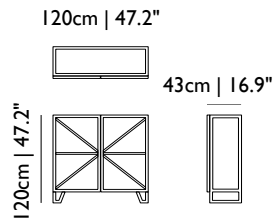

SCHRÄNKE

**ARTIKEL
NUMMER**

**UVP
zzgl. MwSt.**

m³

**GEWICHT
(einschl. Verpackung)**

**PACK
STÜCKE**

**VOR-
RÄTIG**

TUDOR LOW CUPBOARD

Tudor Low Cupboard, rotes Stoff
Tudor Low Cupboard, grünen Stoff
Tudor Low Cupboard, blauen Stoff

MOCTCAB--A1
MOCTCAB--A2
MOCTCAB--A3

€ 3.299
€ 3.299
€ 3.299

0,92
1,47
1,47

60 kg | 132,3 lb
60 kg | 132,3 lb
60 kg | 132,3 lb

1
1
1

6-8 Wochen
6-8 Wochen
6-8 Wochen

Designer

Kiki van Eijk & Joost van Bleiswijk, 2013

Material

Massiv Escherahmen und gewebenes Polyester Textil

Farbe

Holzrahmen: white wash

Stoff: hidden treasures rot, blau or grün

Zusätzlich

das Tudor Low Cupboard hat 4 Schrankfächer

Umkehrbare Oberfläche; die Wahl zwischen Eichenfurnier oder Stoff auf der Oberseite

ZIO BUFFET

Zio Buffet, natur
Zio Buffet, schwarz gebeizt
Zio Buffet, wenge
Zio Buffet, grau
Zio Buffet, cinnamon
Zio Buffet, white wash

MOCNCBUF-A
MOCNCBUF-B
MOCNCBUF-E
MOCNCBUF-G
MOCNCBUF-M
MOCNCBUF-W

€ 3.459
€ 3.459
€ 3.459
€ 3.459
€ 3.459
€ 3.459

0,52
0,52
0,52
0,52
0,52
0,52

100 kg | 220,5 lb
100 kg | 220,5 lb
100 kg | 220,5 lb
100 kg | 220,5 lb
100 kg | 220,5 lb
100 kg | 220,5 lb

1
1
1
1
1
1

6-8 weeks
6-8 weeks
6-8 weeks
6-8 weeks
6-8 weeks
6-8 weeks

Designer

Marcel Wanders, 2013

Material

Eich massiv, Eichenfurnier

Zusätzlich

Das Zio Buffet hat ein Tip-On Öffnungssystem und ein Soft-Close-System für die Schubladen und Tür