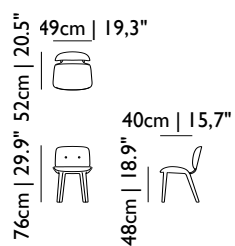

Farbe
schwarz

NUT DINING CHAIR	ARTIKEL NUMMER	UVP zzgl. MwSt.	m3	GEWICHT (einschl. Verpackung)	PACK STÜCKE	VOR- RÄTIG
Nut Dining Chair, Macchedil Sotille	MOSNUTDI01A	€ 691	0,26	9,8 kg | 21,7 lb	1	6-8 Wochen
Nut Dining Chair, Macchedil Grezzo	MOSNUTDI01B	€ 693	0,26	9,8 kg | 21,7 lb	1	6-8 Wochen
Nut Dining Chair, Manga	MOSNUTDI27-	€ 708	0,26	9,8 kg | 21,7 lb	1	6-8 Wochen
Nut Dining Chair, Faux	MOSNUTDI10-	€ 714	0,26	9,8 kg | 21,7 lb	1	6-8 Wochen
Nut Dining Chair, Oray	MOSNUTDI20-	€ 718	0,26	9,8 kg | 21,7 lb	1	6-8 Wochen
Nut Dining Chair, Jacquard Old Blue	MOSNUTDI07A	€ 746	0,26	9,8 kg | 21,7 lb	1	6-8 Wochen
Nut Dining Chair, Jacquard Fresco	MOSNUTDI07B	€ 746	0,26	9,8 kg | 21,7 lb	1	6-8 Wochen
Nut Dining Chair, Jacquard Old Black	MOSNUTDI07D	€ 746	0,26	9,8 kg | 21,7 lb	1	6-8 Wochen
Nut Dining Chair, Jacquard Andaz	MOSNUTDI07C	€ 753	0,26	9,8 kg | 21,7 lb	1	6-8 Wochen
Nut Dining Chair, Bouclé	MOSNUTDI06-	€ 755	0,26	9,8 kg | 21,7 lb	1	6-8 Wochen
Nut Dining Chair, Twill	MOSNUTDI02-	€ 766	0,26	9,8 kg | 21,7 lb	1	6-8 Wochen
Nut Dining Chair, Oil (nur cinnamon)	MOSNUTDI24-	€ 768	0,26	9,8 kg | 21,7 lb	1	6-8 Wochen
Nut Dining Chair, Velour	MOSNUTDI05-	€ 810	0,26	9,8 kg | 21,7 lb	1	6-8 Wochen
Nut Dining Chair, Arredo Leather	MOSNUTDI14-	€ 821	0,26	9,8 kg | 21,7 lb	1	6-8 Wochen
Nut Dining Chair, Cervino Leather	MOSNUTDI04-	€ 1.047	0,26	9,8 kg | 21,7 lb	1	6-8 Wochen
Nut Dining Chair, COF*	MOSNUTDICOF	€ 657	0,26	9,8 kg | 21,7 lb	1	6-8 Wochen**