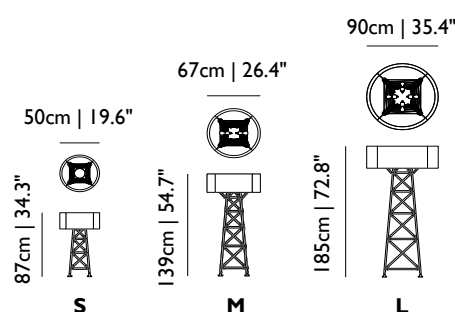

1,02

28 kg | 61,8 lb

1

•

MOLCOL-L-MB € 2.931

2,11

44 kg | 97,1 lb

1

•

MOLCOL-L-WW € 3.497

2,11

44 kg | 97,1 lb

1

•

Designer

Joost van Bleiswijk, 2012

Leuchtmittel: nicht inbegriffen

M & L: einstellbare Lampenhalter

Schalter: M & L: Schiebedimmer, S: Push+Hold Dimmer, Kabellänge 3M | 9.8ft (schwarz)

Eurostecker

DANDELION FLOOR LAMP

Dandelion Floor lamp

MOLDAF----W