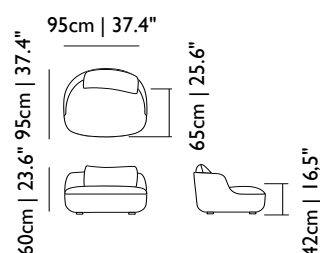

BART ARMCHAIR

Bart Armchair, Macchedil Grezzo	MOSBRAR-01B	€ 2.405	0,67	39 kg | 86 lb	1	6-8 Wochen
Bart Armchair, Macchedil Sottile	MOSBRAR-01A	€ 2.405	0,67	39 kg | 86 lb	1	6-8 Wochen
Bart Armchair, Macchedil Sottile/Grezzo Composition	MOSBRAR-01C	€ 2.405	0,67	39 kg | 86 lb	1	6-8 Wochen
Bart Armchair, Faux	MOSBRAR-10-	€ 2.486	0,67	39 kg | 86 lb	1	6-8 Wochen
Bart Armchair, Oray	MOSBRAR-20-	€ 2.502	0,67	39 kg | 86 lb	1	6-8 Wochen
Bart Armchair, Bouclé	MOSBRAR-06-	€ 2.650	0,67	39 kg | 86 lb	1	6-8 Wochen
Bart Armchair, Summit Uni	MOSBRAR-03-	€ 2.777	0,67	39 kg | 86 lb	1	6-8 Wochen
Bart Armchair, Twill	MOSBRAR-02-	€ 2.405	0,67	39 kg | 86 lb	1	6-8 Wochen
Bart Armchair, Twill/Summit Uni Composition	MOSBRAR-15-	€ 2.777	0,67	39 kg | 86 lb	1	6-8 Wochen
Bart Armchair, Velour	MOSBRAR-05-	€ 2.864	0,67	39 kg | 86 lb	1	6-8 Wochen
Bart Armchair, Arredo Leather	MOSBRAR-14-	€ 3.396	0,67	39 kg | 86 lb	1	6-8 Wochen
Bart Armchair, Cervino Leather	MOSBRAR-04-	€ 4.807	0,67	39 kg | 86 lb	1	6-8 Wochen
Bart Armchair, COF*	MOSBRAR-COF	€ 2.260	0,67	39 kg | 86 lb	1	6-8 Wochen**

Designer

Moooi Works | Bart Schilder, 2012

Material

Holzrahmen mit Schaumstoff und Dacron bezogen, Sitzpolster aus Schaumstoff

Zusätzlich

Kissen sind beim Bart Armchair inbegriffen

Die Bart-Reihe wird mit abnehmbaren Bezügen für Sitzpolster und Kissen gefertigt (bitte für jede Kategorie nachschlagen)

**Vom Erhalt des Stoffes

*COF   1.40 m^l breit
Armchair   6.60 m^l

BART CANAPÉ ARMCHAIR

Bart Canapé Armchair, Macchedil Sottile	MOSBRAR-01A	€ 2.507	0,67	39 kg | 86 lb	1	6-8 Wochen
Bart Canapé Armchair, Macchedil Grezzo	MOSBRAR-01B	€ 2.507	0,67	39 kg | 86 lb	1	6-8 Wochen
Bart Canapé Armchair, Macchedil Sottile/Grezzo Composition	MOSBRAR-01C	€ 2.507	0,67	39 kg | 86 lb	1	6-8 Wochen
Bart Canapé Armchair, Faux	MOSBRAR-10-	€ 2.594	0,67	39 kg | 86 lb	1	6-8 Wochen
Bart Canapé Armchair, Oray	MOSBRAR-20-	€ 2.609	0,67	39 kg | 86 lb	1	6-8 Wochen
Bart Canapé Armchair, Bouclé	MOSBRAR-06-	€ 2.765	0,67	39 kg | 86 lb	1	6-8 Wochen
Bart Canapé Armchair, Twill	MOSBRAR-02-	€ 2.901	0,67	39 kg | 86 lb	1	6-8 Wochen
Bart Canapé Armchair, Twill/Summit Uni Composition	MOSBRAR-15-	€ 2.901	0,67	39 kg | 86 lb	1	6-8 Wochen
Bart Canapé Armchair, Summit Uni	MOSBRAR-03-	€ 2.901	0,67	39 kg | 86 lb	1	6-8 Wochen
Bart Canapé Armchair, Velour	MOSBRAR-05-	€ 2.988	0,67	39 kg | 86 lb	1	6-8 Wochen
Bart Canapé Armchair, Arredo Leather	MOSBRAR-14-	€ 3.525	0,67	39 kg | 86 lb	1	6-8 Wochen
Bart Canapé Armchair, Cervino Leather	MOSBRAR-04-	€ 4.981	0,67	39 kg | 86 lb	1	6-8 Wochen
Bart Canapé Armchair, COF*	MOSBRAR-COF	€ 2.356	0,67	39 kg | 86 lb	1	6-8 Wochen**

Designer

Moooi Works | Bart Schilder, 2012

Material

Holzrahmen mit Schaumstoff und Dacron bezogen, Sitzpolster aus Schaumstoff

Zusätzlich

Bart Canapé Armchair wird mit Kissen und einem 5 cm hohen, schwarzen Lack-Holzfuß geliefert

Die Bart-Reihe wird mit abnehmbaren Bezügen für Sitzpolster und Kissen gefertigt (bitte für jede Kategorie nachschlagen)

**Vom Erhalt des Stoffes

*COF   1.40 m^l breit
Canapé armchair   6.90 m^l