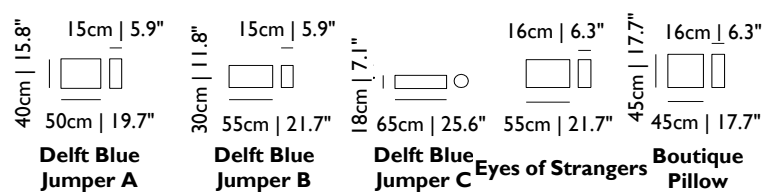

SESSEL	ARTIKEL NUMMER	UVP zzgl. MwSt.	m3	GEWICHT (einschl. Verpackung)	PACK STÜCKE	VOR- RÄTIG
BOUTIQUE I-SITZER						
Boutique I-Sitzer, Jester <i>besteht aus den folgenden:</i> Sessel + Bezug Heel Füße	MOSBTIXNK-C10	€ 2.043	0,39	41,5 kg | 91,7 lb	2	2 Wochen
Boutique Rückenkissen, Jester	MOSBT-LG-HE MOSBT-PINK-C10	€ 2.000 € 43	0,38 0,01	38,5 kg | 84,9 lb 1 kg | 2,3 lb	1 1	2 Wochen
Boutique I-Sitzer, Kimono <i>besteht aus den folgenden:</i> Sessel + Bezug Heel Füße	MOSBTIXNK-C21	€ 2.194	0,39	39,7 kg | 87,7 lb	2	2 Wochen
Boutique Rückenkissen, Kimono	MOSBT-LG-HE MOSBT-PINK-C21	€ 2.151 € 43	0,38 0,01	38,7 kg | 85,4 lb 1 kg | 2,3 lb	1 1	2 Wochen
Boutique I-Sitzer, Lace <i>besteht aus den folgenden:</i> Sessel + Bezug Heel Füße	MOSBTIXNK-C18	€ 2.770	0,39	39,7 kg | 87,7 lb	2	2 Wochen
Boutique Rückenkissen, Lace	MOSBT-LG-HE MOSBT-PINK-C18	€ 2.727 € 43	0,38 0,01	38,7 kg | 85,4 lb 1 kg | 2,3 lb	1 1	2 Wochen
Boutique I-Sitzer, Leather <i>Bitte geben Sie die gewünschte Farbe an: schwarz, weiss oder braun</i> <i>besteht aus den folgenden:</i> Sessel + Bezug Heel Füße	MOSBTIXNK-C22	€ 2.924	0,39	39,7 kg | 87,7 lb	2	2 Wochen
Boutique Rückenkissen, Leather	MOSBT-LG-HE MOSBT-PINK-C22	€ 2.881 € 43	0,38 0,01	38,7 kg | 85,4 lb 1 kg | 2,3 lb	1 1	2 Wochen
Boutique I-Sitzer, Manga <i>besteht aus den folgenden:</i> Sessel + Bezug Heel Füße	MOSBTIXNK-C04	€ 1.925	0,39	39,1 kg | 86,3 lb	2	2 Wochen
Boutique Rückenkissen, Manga	MOSBT-LG-HE MOSBT-PINK-C04	€ 1.882 € 43	0,38 0,01	38,1 kg | 84 lb 1 kg | 2,3 lb	1 1	2 Wochen
Boutique I-Sitzer, Medallion <i>besteht aus den folgenden:</i> Sessel + Bezug Heel Füße	MOSBTIXNK-C14	€ 2.022	0,39	41,5 kg | 91,7 lb	2	2 Wochen
Boutique Rückenkissen, Medallion	MOSBT-LG-HE MOSBT-PINK-C14	€ 1.979 € 43	0,38 0,01	39,7 kg | 87,7 lb 1 kg | 2,3 lb	1 1	2 Wochen
Boutique I-Sitzer, New York <i>besteht aus den folgenden:</i> Sessel + Bezug Heel Füße	MOSBTIXNK-C05	€ 2.042	0,39	40,7 kg | 89,9 lb	2	2 Wochen
Boutique Rückenkissen, New York	MOSBT-LG-HE MOSBT-PINK-C05	€ 1.999 € 43	0,38 0,01	39,7 kg | 87,6 lb 1 kg | 2,3 lb	1 1	2 Wochen
Boutique I-Sitzer, Silver <i>besteht aus den folgenden:</i> Sessel + Bezug Heel Füße	MOSBTIXNK-C15	€ 2.043	0,39	39,5 kg | 87,2 lb	2	2 Wochen
Boutique Rückenkissen, Silver	MOSBT-LG-HE MOSBT-PINK-C15	€ 2.000 € 43	0,38 0,01	38,5 kg | 84,9 lb 1 kg | 2,3 lb	1 1	2 Wochen
Boutique I-Sitzer, Sophy <i>besteht aus den folgenden:</i> Sessel + Bezug Heel Füße	MOSBTIXNK-C20	€ 2.605	0,39	39,7 kg | 87,7 lb	2	2 Wochen
Boutique Rückenkissen, Sophy	MOSBT-LG-HE MOSBT-PINK-C20	€ 2.562 € 43	0,38 0,01	38,7 kg | 85,4 lb 1 kg | 2,3 lb	1 1	2 Wochen
Boutique I-Sitzer, Travis Cappuccino/weiss <i>besteht aus den folgenden:</i> Sessel + Bezug Heel Füße	MOSBTIXNK-C01	€ 1.998	0,39	38,6 kg | 85,2 lb	2	2 Wochen
Boutique Rückenkissen, Travis Cappuccino/weiss	MOSBT-LG-HE MOSBT-PINK-C01	€ 1.955 € 43	0,38 0,01	37,6 kg | 82,9 lb 1 kg | 2,3 lb	1 1	2 Wochen
OPTIONAL FÜSSE						
Boutique feet, Pawn (Set von 4), schwarz lackiert	MOSBT-LG-PA	€ 63	0,01	1 kg | 2,3 lb	1	•
Boutique feet, Skis (Set von 2), chrom	MOSBT-LG-SK	€ 213	0,02	5 kg | 11,1 lb	1	•
Boutique feet, Toes (Set von 4), schwarz eloxiert	MOSBT-LG-TO	€ 123	0,01	2 kg | 4,5 lb	1	•
Boutique feet, Toes (Set von 4), chrom	MOSBT-LG-TC	€ 335	0,01	2 kg | 4,5 lb	1	•

Designer
Marcel Wanders, 2005

Material
Sessel: Konstruktion auf Stahlbasis, CMHR-Schaumstoffpolsterung
Bezug: Material ist mit Teflon behandelt und hat eine feuerhemmende Beschichtung