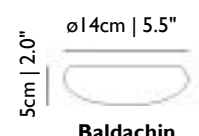

KROON

Kroon 7, mattschwarz
Kroon II, mattschwarz
Kroon 7, champagne glow matt
Kroon II, champagne glow matt

MOLKR7----B	€	1.991	0,04	4 kg | 8,9 lb	|	•
MOLKR7----Y	€	1.991	0,04	4 kg | 8,9 lb	|	•
MOLKR II----B	€	2.555	0,07	6,5 kg | 14,4 lb	|	•
MOLKR II----Y	€	2.555	0,07	6,5 kg | 14,4 lb	|	•

Designer

ZMIK, 2012