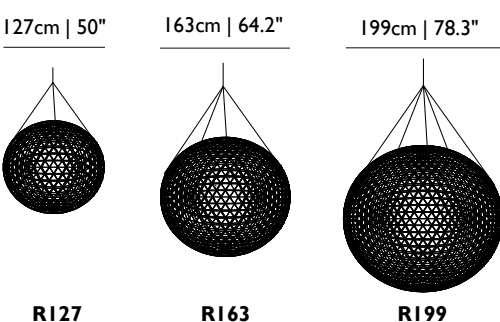

Zusätzlich

Professionelle Installation empfohlen

Detaillierte Informationen zu den Dimmern sowie die ELUMDAT-Daten finden Sie in den Produktdatenblättern auf www.mooodi.com

RAIMOND R127, R163 & R199

Raimond R127
Raimond R163
Raimond R199
Raimond, Nicht-dimmbarer Trafo
Raimond, Dimmbarer Trafo + Fernbedienung

MOLLEDR127-A	€	10.750	3,38	80,5 kg | 177,5 lb	|	4-6 Wochen
MOLLEDR163-A	€	17.483	6,34	117,5 kg | 259,1 lb	|	4-6 Wochen
MOLLEDR199-A	€	25.317	10,65	120 kg | 264,6 lb	|	4-6 Wochen
MOLLEPOWS2	€	-	0,02	3,5 kg | 7,8 lb	|	•
MOLLEPOWS3	€	1.420	0,02	3,5 kg | 7,8 lb	|	•

Designer

Raimond Puts, 2007 | realisiert by Ox-ID

Material

Federstahlstreifen

Technische Informationen

R127: 492 leds, 46W, 1684 lm
R163: 812 leds, 70W, 2779 lm
R199: 1212 leds, 100W, 4148 lm
2700K (warmweiss, vergleichbar mit-Glühbirnen), CRI_Ra 71, Farbwiedergabestufe 2
Eingangsspannung 110-240V ~ 50Hz/60Hz AC
Kabellänge 8M | 26.2ft (transparent), Kabel kann bis auf 80cm | 31.5" gekürzt werden
Nicht-dimmbares Trafo in Treiberbox enthalten (MOLLEPOWS2)

Zusätzlich

Professionelle Installation empfohlen

Detaillierte Informationen zu den Dimmern sowie die ELUMDAT-Daten finden Sie in den Produktdatenblättern auf www.mooodi.com