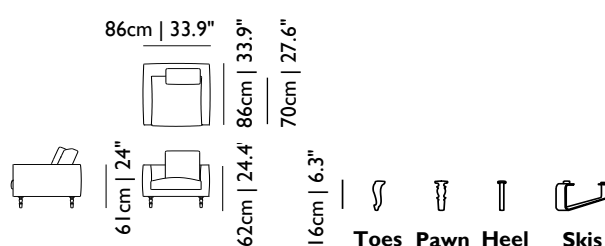

SESSEL	ARTIKEL NUMMER	UVP zzgl. MwSt.	m3	GEWICHT (einschl. Verpackung)	PACK STÜCKE	VOR- RÄTIG
BOUTIQUE I-SITZER						
Boutique I-Sitzer, Jester <i>besteht aus den folgenden:</i> Sessel + Bezug Heel Füße	MOSBTIXNK-C10	€ 2.043	0,39	41,5 kg | 91,7 lb	2	2 Wochen
Boutique Rückenkissen, Jester	MOSBT-LG-HE MOSBT-PINK-C10	€ 2.000 € 43	0,38 0,01	38,5 kg | 84,9 lb 1 kg | 2,3 lb	1 1	2 Wochen
Boutique I-Sitzer, Kimono <i>besteht aus den folgenden:</i> Sessel + Bezug Heel Füße	MOSBTIXNK-C21	€ 2.194	0,39	39,7 kg | 87,7 lb	2	2 Wochen
Boutique Rückenkissen, Kimono	MOSBT-LG-HE MOSBT-PINK-C21	€ 2.151 € 43	0,38 0,01	38,7 kg | 85,4 lb 1 kg | 2,3 lb	1 1	2 Wochen
Boutique I-Sitzer, Lace <i>besteht aus den folgenden:</i> Sessel + Bezug Heel Füße	MOSBTIXNK-C18	€ 2.770	0,39	39,7 kg | 87,7 lb	2	2 Wochen
Boutique Rückenkissen, Lace	MOSBT-LG-HE MOSBT-PINK-C18	€ 2.727 € 43	0,38 0,01	38,7 kg | 85,4 lb 1 kg | 2,3 lb	1 1	2 Wochen
Boutique I-Sitzer, Leather <i>Bitte geben Sie die gewünschte Farbe an: schwarz, weiss oder braun</i> <i>besteht aus den folgenden:</i> Sessel + Bezug Heel Füße	MOSBTIXNK-C22	€ 2.924	0,39	39,7 kg | 87,7 lb	2	2 Wochen
Boutique Rückenkissen, Leather	MOSBT-LG-HE MOSBT-PINK-C22	€ 2.881 € 43	0,38 0,01	38,7 kg | 85,4 lb 1 kg | 2,3 lb	1 1	2 Wochen
Boutique I-Sitzer, Manga <i>besteht aus den folgenden:</i> Sessel + Bezug Heel Füße	MOSBTIXNK-C04	€ 1.925	0,39	39,1 kg | 86,3 lb	2	2 Wochen
Boutique Rückenkissen, Manga	MOSBT-LG-HE MOSBT-PINK-C04	€ 1.882 € 43	0,38 0,01	38,1 kg | 84 lb 1 kg | 2,3 lb	1 1	2 Wochen
Boutique I-Sitzer, Medallion <i>besteht aus den folgenden:</i> Sessel + Bezug Heel Füße	MOSBTIXNK-C14	€ 2.022	0,39	41,5 kg | 91,7 lb	2	2 Wochen
Boutique Rückenkissen, Medallion	MOSBT-LG-HE MOSBT-PINK-C14	€ 1.979 € 43	0,38 0,01	39,7 kg | 87,7 lb 1 kg | 2,3 lb	1 1	2 Wochen
Boutique I-Sitzer, New York <i>besteht aus den folgenden:</i> Sessel + Bezug Heel Füße	MOSBTIXNK-C05	€ 2.042	0,39	40,7 kg | 89,9 lb	2	2 Wochen
Boutique Rückenkissen, New York	MOSBT-LG-HE MOSBT-PINK-C05	€ 1.999 € 43	0,38 0,01	39,7 kg | 87,6 lb 1 kg | 2,3 lb	1 1	2 Wochen
Boutique I-Sitzer, Silver <i>besteht aus den folgenden:</i> Sessel + Bezug Heel Füße	MOSBTIXNK-C15	€ 2.043	0,39	39,5 kg | 87,2 lb	2	2 Wochen
Boutique Rückenkissen, Silver	MOSBT-LG-HE MOSBT-PINK-C15	€ 2.000 € 43	0,38 0,01	38,5 kg | 84,9 lb 1 kg | 2,3 lb	1 1	2 Wochen
Boutique I-Sitzer, Sophy <i>besteht aus den folgenden:</i> Sessel + Bezug Heel Füße	MOSBTIXNK-C20	€ 2.605	0,39	39,7 kg | 87,7 lb	2	2 Wochen
Boutique Rückenkissen, Sophy	MOSBT-LG-HE MOSBT-PINK-C20	€ 2.562 € 43	0,38 0,01	38,7 kg | 85,4 lb 1 kg | 2,3 lb	1 1	2 Wochen
Boutique I-Sitzer, Travis Cappuccino/weiss <i>besteht aus den folgenden:</i> Sessel + Bezug Heel Füße	MOSBTIXNK-C01	€ 1.998	0,39	38,6 kg | 85,2 lb	2	2 Wochen
Boutique Rückenkissen, Travis Cappuccino/weiss	MOSBT-LG-HE MOSBT-PINK-C01	€ 1.955 € 43	0,38 0,01	37,6 kg | 82,9 lb 1 kg | 2,3 lb	1 1	2 Wochen
OPTIONAL FÜSSE						
Boutique feet, Pawn (Set von 4), schwarz lackiert	MOSBT-LG-PA	€ 63	0,01	1 kg | 2,3 lb	1	•
Boutique feet, Skis (Set von 2), chrom	MOSBT-LG-SK	€ 213	0,02	5 kg | 11,1 lb	1	•
Boutique feet, Toes (Set von 4), schwarz eloxiert	MOSBT-LG-TO	€ 123	0,01	2 kg | 4,5 lb	1	•
Boutique feet, Toes (Set von 4), chrom	MOSBT-LG-TC	€ 335	0,01	2 kg | 4,5 lb	1	•

Designer
Marcel Wanders, 2005

Material
Sessel: Konstruktion auf Stahlbasis, CMHR-Schaumstoffpolsterung
Bezug: Material ist mit Teflon behandelt und hat eine feuerhemmende Beschichtung