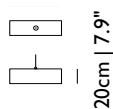

TUBE

Tube

MOLTU-----W

€ 173 0,05

1,5 kg | 3,4 lb

|

•

65cm | 25.6"