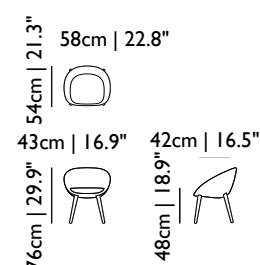

MOSLOVDICOF

€ 620

0,23

15 kg | 33,1 lb

1

6-8 Wochen**

Designer

Marcel Wanders, 2013