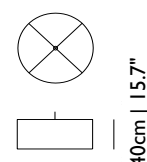

ROUND BOON

Round Boon, schwarz
Round Boon, weiss
Boon 3er Fassung (nur CE), weiss

MOLRB----B	€ 898	0,46	8 kg | 17,7 lb	|	•
MOLRB----W	€ 898	0,46	8 kg | 17,7 lb	|	•
MOLB3-----	€ 168	0,02	1 kg | 2,3 lb	|	•

95cm | 37.4"