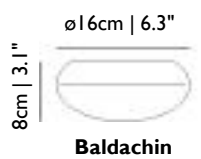

PENDELLEUCHTEN

ARTIKEL
NUMMER

UVP
zzgl. MwSt.

m3

GEWICHT
(einschl. Verpackung)

PACK
STÜCKE

VOR-
RÄTIG

KROON

Material

Mattschwarz: eloxierte Glasröhren aus Aluminium und Borosilikat
Champagne glow matt: eloxierte Glasröhren aus Aluminium und Borosilikat-Milch

Technische Informationen

Kroon 7: 7 Röhren mit 18 leds 20W, 1800lm, 2700 K
Kroon 11: 11 Röhren mit 22 leds 40W, 3000lm, 2700 K
Eingangsspannung 220-240V
Dimmbar

Kabellänge 4M | 13.1ft (transparent)

Mattschwarzer Stahl-Baldachin

Zusätzlich

Integrierte LED-Up- und Downlights

LIGHT SHADE SHADE

Light shade shade ø47, Schirm
Light shade shade ø47, Kronleuchter
Light shade shade ø70, Schirm
Light shade shade ø70, Kronleuchter
Light shade shade ø95, Schirm
Light shade shade ø95, Kronleuchter

MOLLS-D47--	€	550	0,23	3,5 kg | 7,8 lb	|	•
MOLCH-D47-A	€	457	0,15	4 kg | 8,9 lb	|	•
MOLLS-D70--	€	715	0,45	4 kg | 8,9 lb	|	•
MOLAC-D70-A	€	598	0,12	5 kg | 11,1 lb	|	•
MOLLS-D95--	€	1.520	0,81	10,5 kg | 23,2 lb	|	•
MOLAC-D95-A	€	1.392	0,22	16 kg | 35,3 lb	|	•

Designer

Jurgen Bey (Droog design), 1999

Material

Schirm aus halbtransparenter Spiegelfolie, Metallrahmenstruktur und Chrom-Fuss

Farbe

Halbtransparente Spiegelfolie

Technische Informationen

LSS 47: 1x E27 60W MAX Typ A
LSS 70: 5x E14 40W MAX Typ B
LSS 95: 18x E14 40W MAX Typ B
Kabellänge 4M | 13.1ft (schwarz)
Schwarzem Kunststoff-Baldachin

LOLITA

Lolita, schwarz
Lolita, grau
Lolita, pink
Lolita, weiss

MOLLOS----BA	€	485	0,13	3,3 kg | 7,3 lb	|	•
MOLLOS----GA	€	485	0,13	3,3 kg | 7,3 lb	|	•
MOLLOS----PA	€	485	0,13	3,3 kg | 7,3 lb	|	•
MOLLOS----WA	€	485	0,13	3,3 kg | 7,3 lb	|	•

Designer

Nika Zupanc, 2008

Material

Spritzgussgeformter Schirm aus ABS-Kunststoff

Technische Informationen