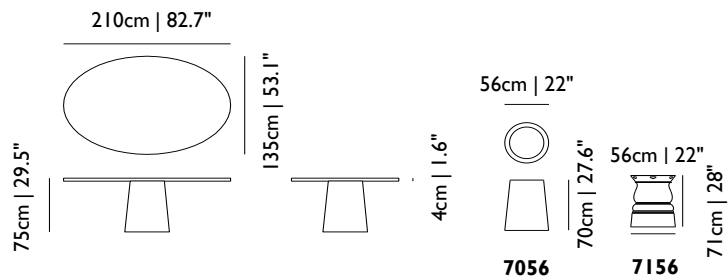

TISCHE	ARTIKEL NUMMER	UVP zzgl. MwSt.	m3	GEWICHT (einschl. Verpackung)	PACK STÜCKE	VOR- RÄTIG
CONTAINER OVAL 210						
Container Oval Table, Top Wood 210x135 cm, gebeizt	MOTCWO2113	€ 1.883	0,19	80 kg | 176,4 lb	1	6-8 Wochen
Container Oval Table, Top Wood 210x135 cm, lackiert	MOTCWO2113Z	€ 1.883	0,19	80 kg | 176,4 lb	1	6-8 Wochen
FOOT						
Container Table Foot, 7056, schwarz	MOTCFP0075K	€ 658	0,24	14,5 kg | 32 lb	1	•
Container Table Foot, 7056, weiss	MOTCFP0075W	€ 658	0,24	14,5 kg | 32 lb	1	•
Container Table Foot, 7156, New Antiques, grau	MOTCFNA075G	€ 705	0,27	13 kg | 28,7 lb	1	•
Container Table Foot, 7156, New Antiques, braun	MOTCFNA075H	€ 705	0,27	13 kg | 28,7 lb	1	•
Container Table Foot, 7156, New Antiques, schwarz	MOTCFNA075K	€ 705	0,27	13 kg | 28,7 lb	1	•
Container Table Foot, 7156, New Antiques, weiss	MOTCFNA075W	€ 705	0,27	13 kg | 28,7 lb	1	•

Designer
Marcel Wanders, 2013

Material
Top Wood: Eichenfurnier
Foot (Fuss): PE

Farbe Top Wood
Gebeizt: schwarz, cinnamon, grau, natur, wenge, white wash
Lackiert: RAL 1004, RAL 1013, RAL 1023, RAL 1027, RAL 2000, RAL 2002, RAL 2004, RAL 3003, RAL 3012, RAL 3015, RAL 5003, RAL 5008, RAL 5024, RAL 6010, RAL 6021, RAL 7001, RAL 7011, RAL 7035, RAL 7044, RAL 8001, RAL 8014, RAL 8016, RAL 9005, RAL 9010, RAL 9016

Zusätzlich
Dicke top: 4 cm | 1,6"
die Füße sollten für Zusätzliche Stabilität mit Sand gefüllt werden
CONTAINER TABLE FOOT KANN NICHT SEPARAT BESTELLT WERDEN

CONTAINER OVAL 260						
Container Oval Table, Top Wood 260x150 cm, gebeizt	MOTCWO2615-	€ 2.374	0,34	90 kg | 198,5 lb	1	6-8 Wochen
Container Oval Table, Top Wood 260x150 cm, lackiert	MOTCWO2615Z	€ 2.374	0,34	90 kg | 198,5 lb	1	6-8 Wochen
FOOT, 2x Fuss						
Container Table Foot, 7043, schwarz	MOTCFP0074K	€ 444	0,14	9,5 kg | 21 lb	1	•
Container Table Foot, 7043, weiss	MOTCFP0074W	€ 444	0,14	9,5 kg | 21 lb	1	•
Container Table Foot, 7143, New Antiques, grau	MOTCFNA074G	€ 475	0,16	10 kg | 22,1 lb	1	•
Container Table Foot, 7143, New Antiques, braun	MOTCFNA074H	€ 475	0,16	10 kg | 22,1 lb	1	•
Container Table Foot, 7143, New Antiques, schwarz	MOTCFNA074K	€ 475	0,16	10 kg | 22,1 lb	1	•
Container Table Foot, 7143, New Antiques, weiss	MOTCFNA074W	€ 475	0,16	10 kg | 22,1 lb	1	•