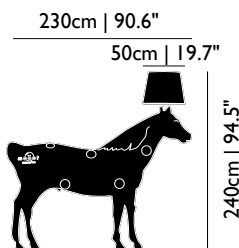

STEHLEUCHTEN

ARTIKEL
NUMMER

UVP
zzgl. MwSt.

m³

GEWICHT
(einschl. Verpackung)

PACK
STÜCKE

VOR-
RÄTIG

HORSE LAMP

Horse Lamp

besteht aus den folgenden Artikelnummern:

MOLHORSE--B	€	3.676	3,58	122 kg | 269,1 lb	2	•
MO-PAL1310001	€	345	0,08	2 kg | 4,5 lb	1	
MO-PAL1310002B	€	3.331	3,50	120 kg | 264,6 lb	1	

Designer

Front, 2006

Material

PVC/Viskose-Laminat auf einer Metallstruktur and Polyester Horse

Farbe

schwarz

Technische Informationen

1x E27 60W MAX Typ A, Leuchtmittel: nicht inbegriffen

Schalter: ein/aus, Kabellänge 4M | 13.1ft (schwarz)

Eurostecker

LIGHT SHADE SHADE FLOOR LAMP

Light Shade Shade Floor lamp, Fuss

Light Shade Shade Floor lamp, Schirm

MOLLS--BASE	€	614	0,39	13,5 kg | 29,8 lb	1	•
MOLLS-D52--	€	812	0,20	4,5 kg | 10 lb	1	•