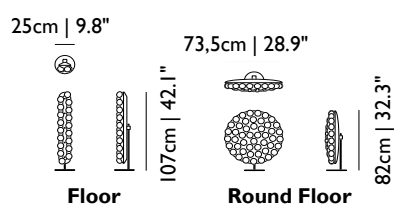

STEHLEUCHTEN

ARTIKEL
NUMMER

UVP
zzgl. MwSt.

m³

GEWICHT
(einschl. Verpackung)

PACK
STÜCKE

VOR-
RÄTIG

PROP LIGHT FLOOR LAMP

Prop Light Floor
Prop Light Round Floor

MOLPROFL18W
MOLPRIFL48W

€ 1.586
€ 2.598

0,12
0,27

10 kg | 22,1 lb
15 kg | 33,1 lb

1
1

•
•

Designer

Bertjan Pot, 2013

Material

HIPS gehäuse, PMMA lichtführung, Glaskolben

Farbe

weiss RAL 9016

Technische informationen

Floor: 18x LED, 20W, 800lm, 2000 K, CRI min. 80

Round floor: 48x LED, 20W, 1800lm, 2000 K, CRI min. 80

Eingangsspannung | 110-240V

In 5 Schritten dimmbar

Schalter: Tastdimmer an der Rückseite, Kabellänge 2,5M | 8.2ft (transparent)

Eurostecker

RANDOM LIGHT LED FLOOR LAMP

Random Light LED floor lamp small, schwarz

besteht aus den folgenden Artikelnummern:

MOLRALFS--B

€ 1.002

0,49

13,5 kg | 29,9 lb

2

•

MO-PAL1120003

€ 263

0,14

4 kg | 8,9 lb

1

MO-PAL1630100B

€ 738

0,35

9,5 kg | 21 lb

1

Random Light LED floor lamp small, weiss

besteht aus den folgenden Artikelnummern:

MOLRALFS---

€ 940

0,49

13,5 kg | 29,9 lb

2

•

MO-PAL1120002

€ 212

0,14

4 kg | 8,9 lb

1

MO-PAL1630000B

€ 728

0,35

9,5 kg | 21 lb

1

Random Light LED floor lamp medium, schwarz

besteht aus den folgenden Artikelnummern:

MOLRALFM--B

€ 1.286

1,05

17,5 kg | 38,7 lb

2

•

MO-PAL1121003

€ 517

0,67

7 kg | 15,5 lb

1

MO-PAL1631100B

€ 769

0,38

10,5 kg | 23,2 lb

1

Random Light LED floor lamp medium, weiss

besteht aus den folgenden Artikelnummern:

MOLRALFM---

€ 1.192

1,05

17,5 kg | 38,7 lb

2

•

MO-PAL1121002

€ 452

0,67

7 kg | 15,5 lb

1

MO-PAL1631000B

€ 739

0,38

10,5 kg | 23,2 lb

1

Designer

Bertjan Pot, 2010

Material

In Kunstharz getauchte Glasfaser, Stahlfuss aus mattiertem Chrom (weiss), halbgänzender schwarzer pulverbeschichteter Fuss (schwarz), mattierter Aluminium-Kühlkörper und Opalglass

Technische informationen

Eingangsspannung 240V ~ 50Hz/ 60 Hz AC

S: Stromverbrauch 10,3W (30lm/W), 300lm, 2600K (warm white)

M: Stromverbrauch 11,7W (41.5lm/W), 485lm, 2600K (warm white)

Trafo im Fuss inbegriffen

Schalter: Berührungsdimmer in den Fuss integriert, Kabellänge 2,5M | 8.2ft (schwarz)