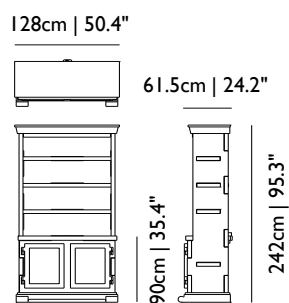

SCHRÄNKE

ARTIKEL NUMMER   **UVP**   **m3**   **GEWICHT**   **PACK**   **VOR-**
(einschl. Verpackung) **STÜCKE**   **RÄTIG**
zzgl. MwSt.

PAPER CABINET

Paper Cabinet, weiss
Paper Cabinet, RAL
Paper Cabinet, patchwork #03

MOCPCAB---W	€	2.757	0,97	98,5 kg | 217,2 lb	4	•
MOCPCAB----	€	3.016	0,96	98,5 kg | 217,2 lb	4	12-14 Wochen
MOCPCAB---P	€	3.405	0,96	98,5 kg | 217,2 lb	4	12-14 Wochen

Designer

Studio Job, 2005

Material

Holz und Karton, verarbeitet mit Papier, Polyurethanlack (PU) und Holzfurnier

Farbe

weiss, RAL 1004, RAL 1013, RAL 1023, RAL 1027, RAL 2000, RAL 2002, RAL 2004, RAL 3003
RAL 3012, RAL 3015, RAL 5003, RAL 5008, RAL 5024, RAL 6010, RAL 6021, RAL 7001, RAL 7011
RAL 7035, RAL 7044, RAL 8001, RAL 8014, RAL 8016, RAL 9005, RAL 9010, RAL 9016
patchwork #03: RAL 1004, RAL 2002, RAL 5024, RAL 6021, RAL 7011, RAL 7035,
RAL 8001, RAL 8016, RAL 9010 & Eiche

PAPER CUPBOARD

Paper Cupboard, weiss
Paper Cupboard, RAL
Paper Cupboard, patchwork #04

MOCPCUP---W	€	3.406	1,43	126 kg | 277,8 lb	4	•
MOCPCUP----	€	3.722	1,43	126 kg | 277,8 lb	4	12-14 Wochen
MOCPCUP---P	€	4.198	1,43	126 kg | 277,8 lb	4	12-14 Wochen