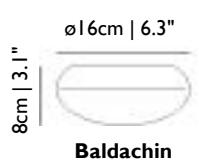

PENDELLEUCHTEN

ARTIKEL
NUMMER

UVP
zzgl. MwSt.

m³

GEWICHT
(einschl. Verpackung)

PACK
STÜCKE

VOR-
RÄTIG

HERACLEUM II

Heracleum II, kupfer
Heracleum II, nickel
Heracleum II small, kupfer
Heracleum II small, nickel

MOLHER----CC	€	2.200	0,80	10 kg | 22,1 lb	|	•
MOLHER----NC	€	2.200	0,80	10 kg | 22,1 lb	|	•
MOLHERS---CC	€	1.550	0,49	8,5 kg | 18,8 lb	|	•
MOLHERS---NC	€	1.550	0,49	8,5 kg | 18,8 lb	|	•

Designer

Bertjan Pot powered through Electrosandwich® by Marcel Wanders, 2010

Material

Metalldrahtrahmen, Polycarbonat-Blätter mit ultra-dünne Aufhängungsdraht

Technische Informationen

Heracleum II: 63 leds, 14W, 459 lm (>40W-Glühbirnen)

Heracleum II S: 45 leds, 10W, 388.5 lm (vergleichbar mit 40W-Glühbirnen)

Eingangsspannung 220-240V ~50Hz AC

Spannung auf Lampe < 5V DC (Lampenoberfläche fungiert als Stromleiter!)

2700K (warmweiss, vergleichbar mit-Glühbirnen) CRI_Ra 85, Farbwiedergabestufe IB

Dimmbar mit Netzspannungs-Dimmer (Dimmer für Glühbirnen, Halogen)

Kabellänge 4M | 13.1ft (transparent), Kabel 10M | 32.8ft auf Anfrage erhältlich

Kabel kann bis auf 30cm | 11.8" gekürzt werden

Stahlbaldachin, Trafo inbegriffen

Zusätzlich

Professionelle Installation empfohlen

Detaillierte Informationen zu den Dimmern finden Sie in den Produktdatenblättern auf www.mooodi.com

98cm | 38.6"

65cm | 25.6"

72cm | 28.3"

53cm | 20.9"

HERACLEUM THE BIG O

Heracleum The Big O, kupfer
Heracleum The Big O, nickel

MOLHERBO-CC	€	9.358	2,67	50 kg | 110,3 lb	|	6-8 Wochen
MOLHERBO-NC	€	9.358	2,67	50 kg | 110,3 lb	|	6-8 Wochen

Designer

Bertjan Pot powered through Electrosandwich® by Marcel Wanders, 2012

Material

Metalldrahtrahmen, Polycarbonat-Linsen mit ultra-dünne Aufhängungsdraht

Technische Informationen