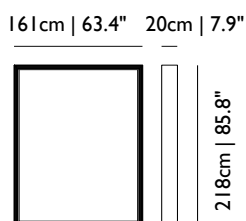

Designer
Marcel Wanders, 1997

Material
Porzellan
Farbe
weiss

FRAME Frame	MOAFR-B2216	€ 1.825	0,14	31 kg | 68,4 lb	1	•
Druck für Frame	MOAFR--2216	upon request	0,07	12 kg | 26,5 lb	1	upon request
Frame Verbindungsset	MOAFR-CSET-	€ 120	0,01	2,5 kg | 5,6 lb	1	•