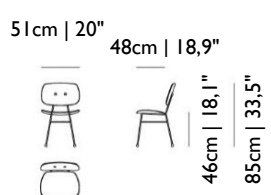

Designer
Maarten Baas, 2002

Material
Verbranntes Massivholz, Kunstharz; Lederpolster; natürlich feuerhemmender Schaumstoff

Farbe

schwarz

Zusätzlich

Jeder Stuhl kann aufgrund des Produktionsverfahrens unterschiedlich ausfallen

THE GOLDEN CHAIR	ARTIKEL NUMMER	UVP zzgl. MwSt.	m3	GEWICHT (einschl. Verpackung)	PACK STÜCKE	VOR- RÄTIG
The Golden Chair, gold	MOSGOLD----	€ 752	0,23	10,5 kg | 23,2 lb	1	•
The Golden Chair, matt gold	MOSGOLD---M	€ 752	0,23	10,5 kg | 23,2 lb	1	•