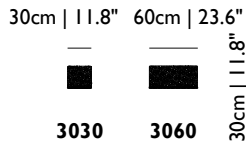

LOUNGE TISCHE	ARTIKEL NUMMER	UVP zzgl. MwSt.	m³	GEWICHT (einschl. Verpackung)	PACK STÜCKE	VOR- RÄTIG
CROCHET TABLE						
Crochet Table 3030	MOTCR-333I-	€ 964	0,05	1,5 kg | 3,4 lb	1	•
Crochet Table 3060	MOTCR-363I-	€ 1.590	0,09	2,5 kg | 5,6 lb	1	•