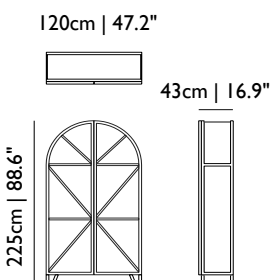

Designer

Kiki van Eijk & Joost van Bleiswijk, 2013

Material

Massiv Escherahmen und gewebenes Polyester Textil

Farbe

Holzrahmen: white wash
Stoff: hidden treasures rot, blau or grün

Zusätzlich

das Tudor Cupboard hat 7 Schrankfächer