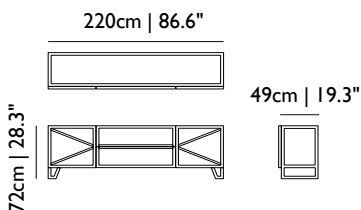

Designer

Kiki van Eijk & Joost van Bleiswijk, 2013

Material

Massiv Escherahmen und gewebenes Polyester Textil

Farbe

Holzrahmen: white wash
Stoff: hidden treasures rot, blau or grün

Zusätzlich

das Tudor Buffet hat ein Schrankfach
Umkehrbare Oberfläche; die Wahl zwischen Eichenfurnier oder Stoff auf der Oberseite

TUDOR CUPBOARD

Tudor Cupboard, rotes Stoff
Tudor Cupboard, grünen Stoff
Tudor Cupboard, blauen Stoff

MOCTCUP--A1	€	4.844	1,65	90 kg | 198,5 lb	1	6-8 Wochen
MOCTCUP--A2	€	4.844	1,47	90 kg | 198,5 lb	1	6-8 Wochen
MOCTCUP--A3	€	4.844	1,47	90 kg | 198,5 lb	1	6-8 Wochen