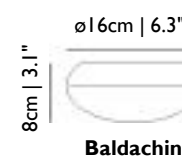

Zusätzlich

Professionelle Installation empfohlen

Detaillierte Informationen zu den Dimmern sowie die ELUMDAT-Daten finden Sie in den Produktdatenblättern auf www.mooodi.com