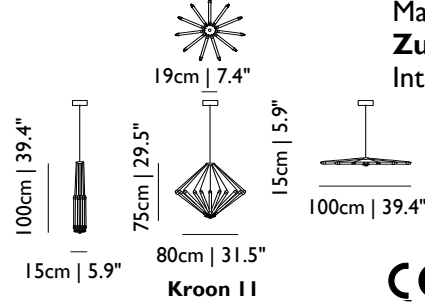

VOR-
RÄTIG

KROON

Material

Mattschwarz: eloxierte Glasröhren aus Aluminium und Borosilikat
Champagne glow matt: eloxierte Glasröhren aus Aluminium und Borosilikat-Milch

Technische Informationen

Kroon 7: 7 Röhren mit 18 leds 20W, 1800lm, 2700 K
Kroon 11: 11 Röhren mit 22 leds 40W, 3000lm, 2700 K
Eingangsspannung 220-240V
Dimmbar

Kabellänge 4M | 13.1ft (transparent)

Mattschwarzer Stahl-Baldachin

Zusätzlich

Integrierte LED-Up- und Downlights

Kroon 7

Kroon 11

Baldachin
Kroon 7

Baldachin
Kroon 11