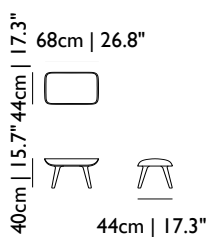

Zusätzlich

**Vom Erhalt des Stoffes

*COF 1.40 m^l breit

Fusshocker 1.20 m^l