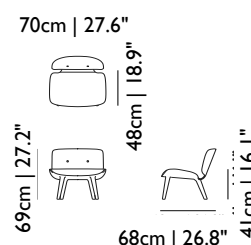

Zusätzlich

**Vom Erhalt des Stoffes

*COF 1.40 m^l breit

Lounge Chair 1.20 m^l