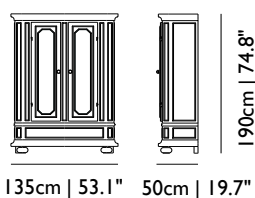

SCHRÄNKE

ARTIKEL
NUMMER

UVP
zzgl. MwSt.

m³

GEWICHT
(einschl. Verpackung)

PACK
STÜCKE

VOR-
RÄTIG

ALTDEUTSCHE CABINET

Altdeutsche Cabinet

MOCADCUP---

€ 5.435

1,80

141,5 kg | 312 lb

1

•

Designer

Studio Job, 2011

Material

Kiefer massiv und Kieferfurnier, weiss gebeizt

Farbe

Weiss gebeizt, von Hand bemalt

ALTDEUTSCHE CHEST

Altdeutsche Chest

MOCADBC----

€ 2.542

0,67

71 kg | 156,6 lb

1

•