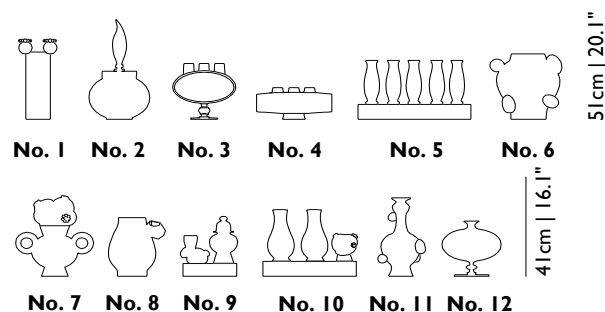

Designer
Marcel Wanders, 2008
Material
Porzellan, produziert von Royal Delft

Farbe
weiss & blau
Zusätzlich
Das Set no. 10 enthält 2x den Artikel no. 10-3

EGG VASE

Egg Vase S
Egg Vase M
Egg Vase L

MOAEV--S---	€	97	0,02	1 kg | 2,3 lb	1	•
MOAEV--M---	€	97	0,02	1 kg | 2,3 lb	1	•
MOAEV--L---	€	97	0,02	1 kg | 2,3 lb	1	•