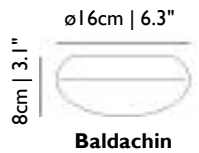

Technische Informationen

1x E27 60W MAX Typ A, Leuchtmittel: nicht inbegriffen

Kabellänge 4M | 13.1ft (schwarz), Kabel 10M | 32.8ft auf Anfrage erhältlich

weisser Kunststoff-Baldachin