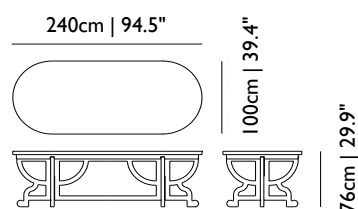

TISCHE

**ARTIKEL
NUMMER**

**UVP
zzgl. MwSt.**

m3

**GEWICHT
(einschl. Verpackung)**

**PACK
STÜCKE**

**VOR-
RÄTIG**

Designer

Marcel Wanders, 2002

Material

Top HPL: eine flache Tischplatte auf Grundlage duroplastischer Harze, homogen verstärkt mit Holzfasern und unter Hochdruck und hohen Temperaturen gefertigt.

Top Wood: Eichenfurnier

Foot (Fuss): PE

Farbe Top Wood

Gebeizt: schwarz, cinnamon, grau, natur, wenge, white wash

Lackiert: RAL 1004, RAL 1013, RAL 1023, RAL 1027, RAL 2000, RAL 2002, RAL 2004, RAL 3003, RAL 3012, RAL 3015, RAL 5003, RAL 5008, RAL 5024, RAL 6010, RAL 6021, RAL 7001, RAL 7011, RAL 7011, RAL 7035, RAL 7044, RAL 8001, RAL 8014, RAL 8016, RAL 9005, RAL 9010, RAL 9016

Zusätzlich

HPL-Tischplatte und alle Füße eignen sich für die Verwendung im Freien

Dicke top: HPL 1,2 cm | 0,5", Wood 4 cm | 1,6"

Die Kanten der HPL-Tischplatten sind immer schwarz

Die Füße sollten für Zusätzliche Stabilität mit Sand gefüllt werden

CONTAINER TABLE FOOT KANN NICHT SEPARAT BESTELT WERDEN

CONTAINER TABLE 80x180

Top HPL, Dicke 1,2cm | 0,5"

Container Table, Top HPL 80x180 cm, weiss

Container Table, Top HPL 80x180 cm, schwarz

Container Table, Top HPL 80x180 cm, hellgrau

Container Table, Top HPL 80x180 cm, wengé

Top Wood, Dicke 4cm | 1,6"

Container Table, Top Wood 80x180 cm, gebeizt

Container Table, Top Wood 80x180 cm, lackiert

MOTCHSI8081	€	885	0,05	26 kg | 57,4 lb	1	4-6 Wochen
MOTCHSI8083	€	885	0,05	26 kg | 57,4 lb	1	4-6 Wochen
MOTCHSI8082	€	885	0,05	26 kg | 57,4 lb	1	4-6 Wochen
MOTCHSI8084	€	885	0,05	26 kg | 57,4 lb	1	4-6 Wochen

FOOT, 2x Fuss

Container Table Foot, 7030, schwarz

Container Table Foot, 7030, weiss

Container Table Foot, 7132, New Antiques, grau

Container Table Foot, 7132, New Antiques, braun

Container Table Foot, 7132, New Antiques, schwarz

Container Table Foot, 7132, New Antiques, weiss