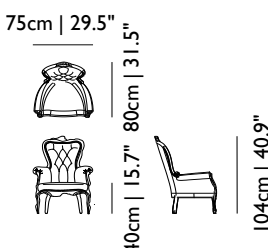

Zusätzlich

Jeder Stuhl kann aufgrund des Produktionsverfahrens unterschiedlich ausfallen