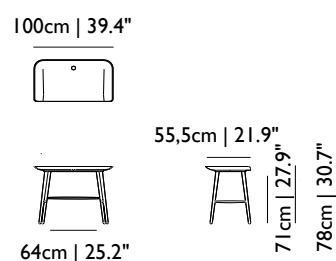

Zusätzlich

Two Tops box ist separat zum Kauf erhältlich

WOOD

Wood	MOTDESK---B	€ 1.191	0,55	12,5 kg 27,6 lb	1	•
------	-------------	---------	------	-------------------	---	---

Designer

Marcel Wanders, 2010