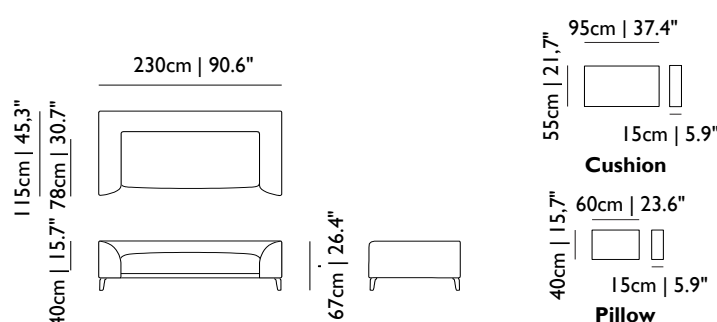

Designer

Marcel Wanders, 2012

Material

Stahl-Kastengestell, mit Schaumstoff und Dacron gepolstert, verchromte Stahlfüsse

Zusätzlich

Die Canvas Serie wird mit abnehmbaren Bezügen geliefert

**Vom Erhalt des Stoffes

*COF

230 Sofa	1.40 m³ breit
Cushion	7.80 m³
	3.60 m³