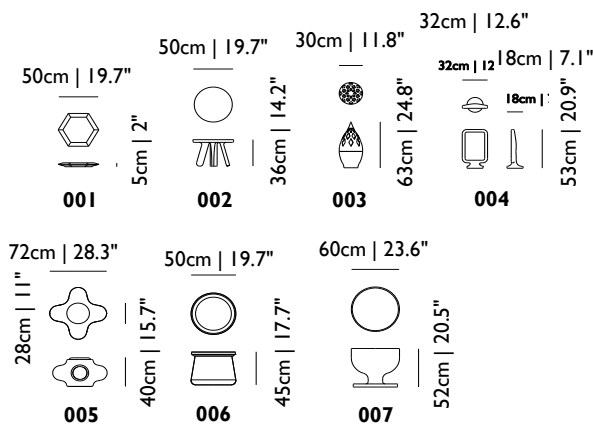

ACCESSOIRES	ARTIKEL NUMMER	UVP zzgl. MwSt.	m3	GEWICHT (einschl. Verpackung)	PACK STÜCKE	VOR- RÄTIG
ELEMENTS						
Elements 001, wengé	MOAE001---E	€ 308	0,02	2,5 kg | 5,6 lb	1	•
Elements 001, weiss	MOAE001---I	€ 308	0,02	2,5 kg | 5,6 lb	1	•
Elements 001, schwarz	MOAE001---K	€ 308	0,02	2,5 kg | 5,6 lb	1	•
Elements 002, ozeanblau RAL 5020	MOAE002---UA	€ 708	0,14	5,5 kg | 12,2 lb	1	•
Elements 002, seidengrau RAL 7044	MOAE002---GA	€ 708	0,14	5,5 kg | 12,2 lb	1	•
Elements 002, weiss RAL 9016	MOAE002---IA	€ 708	0,14	5,5 kg | 12,2 lb	1	•
Elements 002, schwarz RAL 9005	MOAE002---KA	€ 708	0,14	5,5 kg | 12,2 lb	1	•
Elements 003, weiss RAL 9016	MOAE003---I	€ 591	0,12	3 kg | 6,7 lb	1	•
Elements 004, ozeanblau RAL 5020	MOAE004---U	€ 764	0,11	5,5 kg | 12,2 lb	1	•
Elements 004, seidengrau RAL 7044	MOAE004---G	€ 764	0,11	5,5 kg | 12,2 lb	1	•
Elements 004, weiss RAL 9016	MOAE004---I	€ 764	0,11	5,5 kg | 12,2 lb	1	•
Elements 004, schwarz RAL 9005	MOAE004---K	€ 764	0,11	5,5 kg | 12,2 lb	1	•
Elements 005, Divina Melange 2 120	MOAE005M120	€ 1.162	0,34	2,7 kg | 6 lb	1	•
Elements 005, Divina Melange 2 180	MOAE005M180	€ 1.162	0,34	2,7 kg | 6 lb	1	•
Elements 005, Divina Melange 2 260	MOAE005M260	€ 1.162	0,34	2,7 kg | 6 lb	1	•
Elements 005, Divina Melange 2 681	MOAE005M681	€ 1.162	0,34	2,7 kg | 6 lb	1	•
Elements 006, Aufsatz, wengé	MOAE006---E	€ 437	0,03	3 kg | 6,7 lb	1	•
Elements 006, Aufsatz, weiss RAL 9016	MOAE006---I	€ 437	0,03	3 kg | 6,7 lb	1	•
Elements 006, Aufsatz, schwarz RAL 9005	MOAE006---K	€ 437	0,03	3 kg | 6,7 lb	1	•
Elements 006, Sockel, Divina Melange 2 120	MOAE006M120	€ 773	0,10	5,5 kg | 12,2 lb	1	•
Elements 006, Sockel, Divina Melange 2 180	MOAE006M180	€ 773	0,10	5,5 kg | 12,2 lb	1	•
Elements 006, Sockel, Divina Melange 2 260	MOAE006M260	€ 773	0,10	5,5 kg | 12,2 lb	1	•
Elements 006, Sockel, Divina Melange 2 681	MOAE006M681	€ 773	0,10	5,5 kg | 12,2 lb	1	•
Elements 007, ozeanblau RAL 5020	MOAE007---U	€ 845	0,25	11,5 kg | 25,4 lb	1	•
Elements 007, seidengrau RAL 7044	MOAE007---G	€ 845	0,25	11,5 kg | 25,4 lb	1	•
Elements 007, weiss RAL 9016	MOAE007---I	€ 845	0,25	11,5 kg | 25,4 lb	1	•
Elements 007, schwarz RAL 9005	MOAE007---K	€ 845	0,25	11,5 kg | 25,4 lb	1	•

Designer
Jaime Hayon, 2007

Material
001: Massivholz
002: Glasfaser
003: pulverbeschichtetes Aluminium
004: Glasfaser mit Glasspiegel
005: EPP-Körper, gepolstert mit Divina Melange
006: Tischplatte aus Massivholz, EPP-Fuss, gepolstert mit Divina Melange
007: Glasfaser-Körper & Glas-Inlay in Tischplatte

FOAM BOWL Foam Bowl	MOAFO-----	€ 152	0,02	1 kg | 2,3 lb	1	•

Designer
Marcel Wanders, 1997

Material
Porzellan
Farbe
weiss

FRAME Frame	MOAFR-B2216	€ 1.825	0,14	31 kg | 68,4 lb	1	•
Druck für Frame	MOAFR--2216	upon request	0,07	12 kg | 26,5 lb	1	upon request
Frame Verbindungsset	MOAFR-CSET-	€ 120	0,01	2,5 kg | 5,6 lb	1	•

Designer
Marcel Wanders, 2005

Material
Extrudiertes und eloxiertes Aluminium
Farbe
schwarz eloxiert
Zusätzlich
Es kann ein Verbindungsset für die Verbindung von zwei frames bestellt werden

FRAME MIRROR Frame Mirror	MOAFM-----B	€ 2.049	0,42	74 kg | 163,2 lb	1	•

Designer
Marcel Wanders, 2007

Material
Eloxiertes Aluminium, schwarze MDF-Rückplatte und Glasspiegel
Farbe
schwarz eloxiert