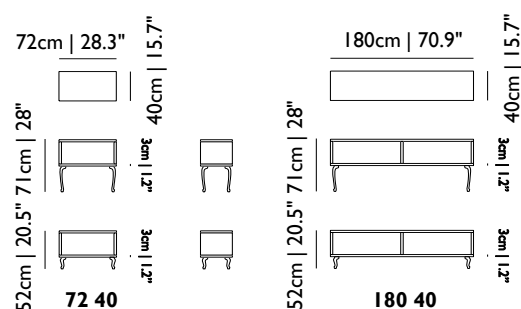

Studio Job, 2011

Material

Kiefer massiv und Kieferfurnier, weiss gebeizt

Farbe

Weiss gebeizt, von Hand bemalt

ALTDEUTSCHE CHEST

Altdeutsche Chest

MOCADBC----

€ 2.542

0,67

71 kg | 156,6 lb

1

•

Designer

Studio Job, 2011

Material

Kiefer massiv und Kieferfurnier, weiss gebeizt

Farbe

Weiss gebeizt, von Hand bemalt

BASSOTTI SIDEBOARD

Bassotti Sideboard 72x40, gebeizt

MOTBAO074-

€ 532

0,19

15 kg | 33,1 lb

1

6-8 Wochen

Bassotti Sideboard 72x40, lackiert

MOTBAO074Z

€ 532

0,19

15 kg | 33,1 lb

1

6-8 Wochen

Bassotti Sideboard 180x40, gebeizt

MOTBAO184-

€ 905

0,44

30 kg | 66,2 lb

1

6-8 Wochen

Bassotti Sideboard 180x40, lackiert

MOTBAO184Z

€ 905

0,44

30 kg | 66,2 lb

1

6-8 Wochen

Toes low, Set von 3 Füßen (nur ø72)

MOTBALG16C3

€ 212

0,01

2 kg | 4,5 lb

1

•

Toes low, Set von 4 Füßen

MOTBALG16C4

€ 282

0,01

3 kg | 6,7 lb

1

•

Toes high, Set von 3 Füßen (nur ø72)

MOTBALG35C3

€ 341

0,01

4 kg | 8,9 lb

1

•

Toes high, Set von 4 Füßen

MOTBALG35C4

€ 454

0,01

6 kg | 13,3 lb

1

•

Designer

Marcel Wanders, 2012

Material

Eichenfurnier, chrom Füße

Farbe

Gebeizt: schwarz, cinnamon, grau, natur, wenge, white wash

Lackiert: RAL 1004, RAL 1013, RAL 1023, RAL 1027, RAL 2000, RAL 2002, RAL 2004, RAL 3003, RAL 3012, RAL 3015, RAL 5003, RAL 5008, RAL 5024, RAL 6010, RAL 6021, RAL 7001, RAL 7011, RAL 7035, RAL 7044, RAL 8001, RAL 8014, RAL 8016, RAL 9005, RAL 9010, RAL 9016

Zusätzlich

Füße sollten separat bestellt werden

72x40: 1 Sets von 4 Füßen, 180x40: 2 Sets von 3 Füßen gebraucht

OBLIQUE

Oblique small, lackiert

MOAOSM-----

€ 1.102

0,22

30 kg | 66,2 lb

1

6-8 Wochen

Oblique small, gebeizt

MOAOSM----Z

€ 1.397

0,22

28 kg | 61,8 lb

1

6-8 Wochen

Oblique big, lackiert

MOAOBM-----

€ 1.225

0,34

39 kg | 86 lb

1

6-8 Wochen

Oblique big, gebeizt

MOAOBM----Z

€ 1.683

0,34

37,5 kg | 82,7 lb

1

6-8 Wochen

Designer

Marcel Wanders, 2002

Material

Eich massiv, gebeizt und lackiert oder lackierte Buche

Farbe

Gebeizt: schwarz, cinnamon, grau, natur, wenge, white wash

Lackiert: RAL 1004, RAL 1013, RAL 1023, RAL 1027, RAL 2000, RAL 2002, RAL 2004, RAL 3003, RAL 3012, RAL 3015, RAL 5003, RAL 5008, RAL 5024, RAL 6010, RAL 6021, RAL 7001, RAL 7011, RAL 7035, RAL 7044, RAL 8001, RAL 8014, RAL 8016, RAL 9005, RAL 9010, RAL 9016