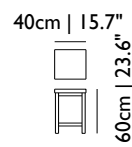

Designer
Marcel Wanders, 2001

Material
Handgefertigte Häkelarbeit aus Baumwolle und Epoxidharz

Farbe
weiss

PAPER SIDE TABLE						
Paper Side Table, weiss	MOTPST----W	€ 338	0,18	6,5 kg | 14,4 lb	1	•
Paper Side Table, RAL	MOTPST-----	€ 369	0,18	6,5 kg | 14,4 lb	1	12-14 Wochen
Paper Side Table, patchwork #11	MOTPST----P	€ 415	0,18	6,5 kg | 14,4 lb	1	12-14 Wochen