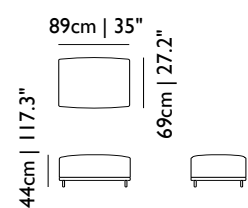

Designer

Marcel Wanders, 2013

Material

Stahlgestell, Polsterung aus Formschaum und Dacron, Stahlverbindungen, verchromte Stahlfüsse

Zusätzlich

die Cloud Serie wird mit abnehmbaren Bezügen für Sitzpolster geliefert

LOVE SOFA

Love Sofa, Faux
Love Sofa, Oray
Love Sofa, Jacquard Old Blue
Love Sofa, Jacquard Fresco
Love Sofa, Jacquard Old Black
Love Sofa, Jacquard Andaz
Love Sofa, Bouclé
Love Sofa, Faux Diamond/Uni (nur white wash)
Love Sofa, Twill
Love Sofa, Bouclé Comp
Love Sofa, Plush (nur white wash)
Love Sofa, Velour
Love Sofa, Summit Uni
Love Sofa, COF*

MOSLOVSO10-	€ 1.709	1,01	20 kg | 44,1 lb	1	6-8 Wochen
MOSLOVSO20-	€ 1.729	1,01	20 kg | 44,1 lb	1	6-8 Wochen
MOSLOVSO07A	€ 1.867	1,01	20 kg | 44,1 lb	1	6-8 Wochen
MOSLOVSO07B	€ 1.867	1,01	20 kg | 44,1 lb	1	6-8 Wochen
MOSLOVSO07D	€ 1.867	1,01	20 kg | 44,1 lb	1	6-8 Wochen
MOSLOVSO07C	€ 1.904	1,01	20 kg | 44,1 lb	1	6-8 Wochen
MOSLOVSO06-	€ 1.917	1,01	20 kg | 44,1 lb	1	6-8 Wochen
MOSLOVSO19-	€ 1.964	1,01	20 kg | 44,1 lb	1	6-8 Wochen
MOSLOVSO02-	€ 1.967	1,01	20 kg | 44,1 lb	1	6-8 Wochen
MOSLOVSO22-	€ 2.008	1,01	20 kg | 44,1 lb	1	6-8 Wochen
MOSLOVSO18-	€ 2.101	1,01	20 kg | 44,1 lb	1	6-8 Wochen
MOSLOVSO05-	€ 2.190	1,01	20 kg | 44,1 lb	1	6-8 Wochen
MOSLOVSO03-	€ 2.197	1,01	20 kg | 44,1 lb	1	6-8 Wochen
MOSLOVSO COF	€ 1.421	1,01	20 kg | 44,1 lb	1	6-8 Wochen**