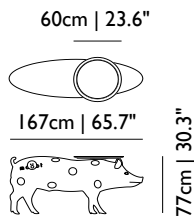

Designer
Studio Job, 2008

Material
Holz und Karton, verarbeitet mit Papier, Polyurethanlack (PU) und Holzfurnier

Farbe
weiss, RAL 1004, RAL 1013, RAL 1023, RAL 1027, RAL 2000, RAL 2002, RAL 2004, RAL 3003
RAL 3012, RAL 3015, RAL 5003, RAL 5008, RAL 5024, RAL 6010, RAL 6021, RAL 7001, RAL 7011
RAL 7035, RAL 7044, RAL 8001, RAL 8014, RAL 8016, RAL 9005, RAL 9010, RAL 9016
patchwork #11: RAL 3015

PIG TABLE						
Pig table	MOTPIG----B	€ 1.671	0,60	41,5 kg | 91,5 lb	1	•