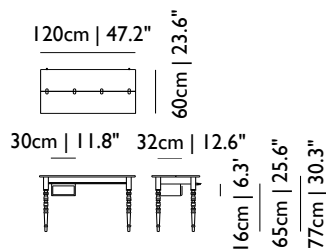

Zusätzlich

Two Tops box ist separat zum Kauf erhältlich

WOOD

Wood	MOTDESK---B	€ 1.191	0,55	12,5 kg 27,6 lb	1	•
------	-------------	---------	------	-------------------	---	---

Designer

Marcel Wanders, 2010