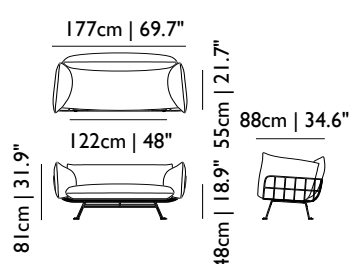

Designer

Marcel Wanders, 2013

Material

galvanisierter Stahlrahmen oder galvanisiert & weiss pulverbeschichteter Stahlrahmen, eine gemischte Füllung von Schaumstoff, Federn und Kunststoff Fasern.

Zusätzlich

Nest Chair Polster werden mit einem Reisverschluss verbunden.

Alle Bezüge sind abnehmbar zur Reinigung.

**Vom Erhalt des Stoffes

*COF

sofa

1.40 m³ breit

9.10 m³

ZLIQ ISLAND

Zliq Island, Macchedil Sottile	MOSZLIS-01A	€ 11.196	6,36	277 kg | 610,7 lb	4	6-8 Wochen
Zliq Island, Macchedil Grezzo	MOSZLIS-01B	€ 11.196	6,36	277 kg | 610,7 lb	4	6-8 Wochen
Zliq Island, Manga	MOSZLIS-27-	€ 11.448	6,36	277 kg | 610,7 lb	4	6-8 Wochen
Zliq Island, Faux	MOSZLIS-10-	€ 11.558	6,36	277 kg | 610,7 lb	4	6-8 Wochen
Zliq Island, Oray	MOSZLIS-20-	€ 11.625	6,36	277 kg | 610,7 lb	4	6-8 Wochen
Zliq Island, Softlinen	MOSZLIS-08-	€ 12.067	6,36	277 kg | 610,7 lb	4	6-8 Wochen
Zliq Island, Bouclé	MOSZLIS-06-	€ 12.292	6,36	277 kg | 610,7 lb	4	6-8 Wochen
Zliq Island, Jacquard Old Blue	MOSZLIS-07A	€ 12.292	6,36	277 kg | 610,7 lb	4	6-8 Wochen
Zliq Island, Jacquard Fresco	MOSZLIS-07B	€ 12.292	6,36	277 kg | 610,7 lb	4	6-8 Wochen
Zliq Island, Jacquard Andaz	MOSZLIS-07C	€ 12.292	6,36	277 kg | 610,7 lb	4	6-8 Wochen
Zliq Island, Jacquard Old Black	MOSZLIS-07D	€ 12.292	6,36	277 kg | 610,7 lb	4	6-8 Wochen
Zliq Island, Velour	MOSZLIS-05-	€ 13.216	6,36	277 kg | 610,7 lb	4	6-8 Wochen
Zliq Island, Arredo Leather	MOSZLIS-14-	€ 14.968	6,36	277 kg | 610,7 lb	4	6-8 Wochen
Zliq Island, Cervino Leather	MOSZLIS-04-	€ 20.583	6,36	277 kg | 610,7 lb	4	6-8 Wochen
Zliq Island, COF*	MOSZLIS-COF	€ 10.559	6,36	277 kg | 610,7 lb	4	6-8 Wochen**