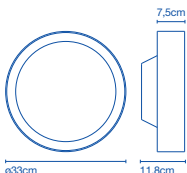

Plaff-on! 33

Código / Code

A628-003 37
A628-003 39

Acabados / Finish

Gris plata / Silver grey
Negro / Black