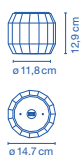

Scotch Club C

Código / Code

A656-033
A656-034
A656-035
A656-036
A656-037
A656-038
A656-039
A656-040

Acabados / Finish

Blanco-Blanco / *White-White*
Blanco-Oro / *White-Gold*
Azul-Blanco / *Blue-White*
Azul-Oro / *Blue-Gold*
Terracota-Blanco / *Terracotta-White*
Terracota-Oro / *Terracotta-Gold*
Negro-Blanco / *Black-White*
Negro-Oro / *Black-Gold*