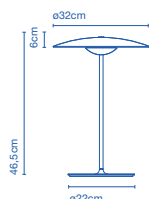

Ginger S

Código / Code

A662-005
A662-006

Acabados / Finish

Roble / Oak
Wengué / Wenge