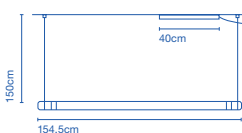

Neón de Luz NL - S <1,5 m

Código / Code
A70-406

Acabados / Finish
Aluminio / Aluminium

Precios / prices
407 €