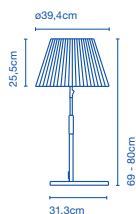

Nolita Cotton S