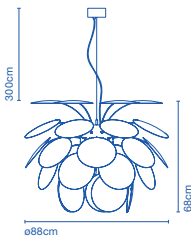

Discocó 88

Código / Code

A620-002
A620-107
A620-106
A620-048
A620-004

Acabados / Finish

Blanco / White (Ral 9003)
Gris mate / Matte Grey (Ral 7037)
Beige mate / Matte Beige (Ral 1001)
Negro-Oro / Black-Gold (Ral 9004-Gold)
Blanco / White (Cable susp. / Susp. wire 5m)