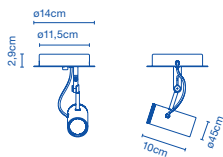

Polo Spot

Código / Code

A642-036
A642-037

Acabados / Finish

Negro / Black
Blanco / White