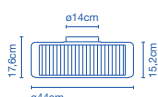

Mercer C

Código / Code	Acabados / Finish	Precios / prices
A89-060	Cinta algodón crudo / <i>Natural cotton ribbon</i>	510 €
A89-061	Cinta de algodón negro / <i>Black cotton ribbon</i>	510 €
A89-063	Negro dorado liso / <i>Black gold</i>	*510 €
A89-062	Crudo liso / <i>Natural</i>	*510 €
A89-077	Blanco perla / <i>Pearl white</i>	510 €