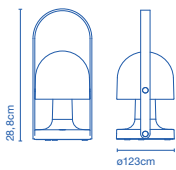

Luz del espejito

Código / Code

A76-002

Acabados / Finish

Blanco / White

Precios / prices

131 €

Difusor de cristal opal. / Opal glass diffuser.

E27 G9 ECO 48W

23 x 20 x 17cm - 1,1Kg
VOL - 0,008m³

IP44

FLASH

Joan Gaspar

Flash

Código / Code

A42-014

Acabados / Finish

Blanco / White

Precios / prices

*127 €

Estructura realizada en policarbonato transparente. En el interior, reflector metálico y difusor de cristal prensado. / Structure of transparent polycarbonate. On the inside the reflector made of aluminium and pressed glass diffuser.

E27 G9 ECO 48W

19 x 18 x 13cm - 0,5Kg
VOL - 0,004m³

Flash 3

Código / Code

A42-015

Acabados / Finish

Blanco / White

Precios / prices

*330 €

Estructura realizada en policarbonato transparente. En el interior, reflector metálico y difusor de cristal prensado. / Structure of transparent polycarbonate. On the inside the reflector made of aluminium and pressed glass diffuser.

E27 **3x** G9 ECO 48W

17 x 17 x 11cm - 2,7Kg
VOL - 0,003m³

Base incluida / Base included

FOLLOWME

Inma Bermúdez

FollowMe

Código / Code

A657-001

Acabados / Finish

Blanco/ White

Precios / prices

125 €

Difusor basculante opal y cuerpo de policarbonato blanco mate, que aloja en su interior una batería con 5 horas de autonomía a pleno rendimiento. Asa de contrachapado en roble natural. Detalles constructivos e interruptor en latón. / Rocking opal diffuser and white matte polycarbonate body. Plywood handle with natural oak veneer, brass switch and construction details. Five hours of battery life at peak performance.

LED 3,2W 2700K 240lm
(incluido / included)

ø16 x 33,5cm - 1Kg (1u)
VOL - 0,003m³

51 x 34 x 36cm - 7,5Kg (6u)
VOL - 0,003m³

Pedido múltiple de 6 unidades / Multiple order of 6 units