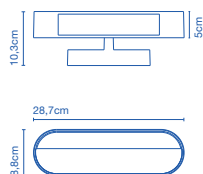

Scene

Código / Code

A637-001
A637-002
A637-003

Acabados / Finish

Blanco / White (RAL 9003)
Negro / Black (RAL 9005)
Gris Seda/ Silk grey (RAL 7044)

Precios / prices

146 €
146 €
146 €

Estructura de inyección de aluminio pintado. / *Structure in injection-moulded aluminium.*