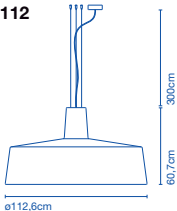

Soho 112

Código / Code	Acabados / Finish	Precios / prices
A631-001	Blanco / White	1578 €
A631-002	Gris piedra / Stone grey	1578 €
A631-003	Negro / Black	1578 €

Pantalla de polietileno rotomoldeado. Difusor de metacrilato opal / Shade in rotary moulded polyethylene. Methacrylate opal diffuser.