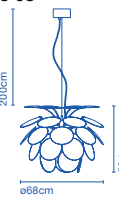

Discocó 68

Código / Code

A620-110
A620-120
A620-119
A620-121
A620-148

Acabados / Finish

Blanco / White (Ral 9003)
Gris mate / Matte Grey (Ral 7037)
Beige mate / Matte Beige (Ral 1001)
Negro-Oro / Black-Gold (Ral 9004-Gold)
Blanco / White (Cable susp. / Susp. wire 5m)