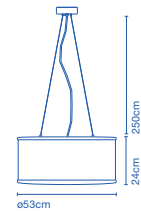

Cala Susp IP65

Código / Code

A645-005

Acabados / Finish

Marrón / Brown

Precios / prices

438 €

Pantalla de polipropileno rotomoldeado con una funda de textilene en marrón. / A rotary moulded polyethylene shade is enclosed in a zipped textile sleeve.