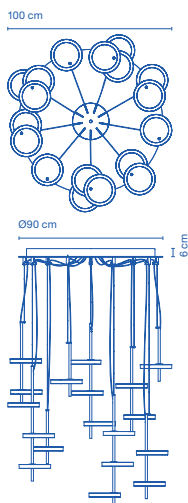

Nenúfar Pre-set 9B

Código / Code	Acabados / Finish	Precios / prices
A647-142	Blanco / White	3470 €
A647-143	Negro / Black	3470 €

Pre-set: 3 x Nenúfar 1, 3 x Nenúfar 2, 3 x Nenúfar 3 + Florón / Canopy (incl. trafo / driver incl.)

Código / Code	Acabados / Finish	Precios / prices
DALI		
A647-144	Blanco / White	4409 €
A647-145	Negro / Black	4409 €
1-10V		
A647-146	Blanco / White	3617 €
A647-147	Negro / Black	3617 €

NEÓN DE LUZ

Joan Gaspar

Neón de Luz NL - A

Código / Code	Acabados / Finish	Precios / prices
A70-400	Aluminio / Aluminium	300 €

Sistema modular fluorescente compuesto de un perfil de policarbonato con reflectores en su interior. Soportes en zamac cromado. Caja de reactancia en policarbonato blanco. El modelo aluminio contiene un reflector interior de aluminio. / Modular fluorescent system consisting of polycarbonate profile with reflectors inside. Chromed zamac brackets. Reactance box in white polycarbonate. The aluminium model contents an inner reflector made of aluminium.

T5 24W

1. 68 x 8 x 8cm VOL - 0,004m³
   - 58 x 22 x 5cm VOL - 0,006m³
2. 2Kg

Neón de Luz NL - A

Código / Code	Acabados / Finish	Precios / prices
A70-401	Aluminio / Aluminium	323 €
A70-500	Aluminio LED / Aluminium LED	342 €

T5 39W

1. LED 29W 3820lm 3000K (A70-500)
   - 100 x 8 x 8cm VOL - 0,006m³
   - 58 x 22 x 5cm VOL - 0,006m³
2. 2,5Kg

Neón de Luz NL - A

Código / Code	Acabados / Finish	Precios / prices
A70-402	Aluminio / Aluminium	376 €

T5 49W

1. 158 x 8 x 8cm VOL - 0,010m³
   - 58 x 22 x 5cm VOL - 0,006m³
2. 3,5Kg

Neón de Luz NL - A

Código / Code	Acabados / Finish	Precios / prices
A70-403	Aluminio / Aluminium	355 €
A70-501	Aluminio LED / Aluminium LED	434 €

T5 54W

1. LED 40,4W 5320lm 3000K (A70-501)
   - 127 x 8 x 8cm VOL - 0,008m³
   - 58 x 22 x 5cm VOL - 0,006m³
2. 3Kg