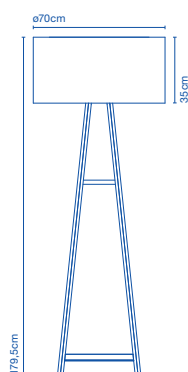

Cala P180

Código / Code

A645-008
A645-029

Acabados / Finish

Roble - Perla / Oak - Pearl
Roble pigmentado negro - Perla /
Black pigmented Oak - Pearl

Precios / prices

855 €
895 €

Estructura de roble barnizado. Pantalla de poliéster blanco formada por dos láminas de PVC y PET. Difusor de metacrilato en la parte inferior de la pantalla. / Varnished oak structure. White polyester shade, made of a PVC-PET laminated film. Methacrylate difuser in lower part of the shade.