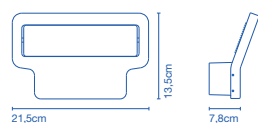

A621-001	Aluminio / Aluminium	*231 €
A621-002	Blanco / White	*231 €
A621-003	Naranja / Orange	*231 €

Estructura de policarbonato transparente inyectado. Elemento disipador de temperatura de aluminio inyectado lacado. / Structure in translucent injected polycarbonate. Heat sink component made from injection moulded, lacquered aluminium.