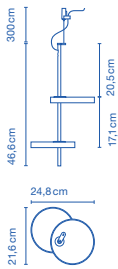

Soporte pared / Wall bracket

Código / Code	Acabados / Finish	Precios / prices
A602-005	Negro mate / Matte black	*18 €

Soporte de pared en plástico asa. / Wall bracket in asa plastic resin.

18 x 17 x 11cm - 0,4Kg
VOL - 0,003m³

Poste / Pole

Código / Code	Acabados / Finish	Precios / prices
A602-006	Negro mate / Matte black 60/1	*157 €
A602-008	Negro mate / Matte black 100/1	*193 €
A602-010	Negro mate / Matte black 150/1	*227 €
A602-007	Negro mate / Matte black 60/2	*167 €
A602-009	Negro mate / Matte black 100/2	*200 €
A602-011	Negro mate / Matte black 150/2	*239 €

Postes de extrusión de aluminio de distintas alturas. / Extruded aluminium poles in different heights.

(A602-006) 65 x 15 x 23cm - 2Kg
VOL - 0,022m³
(A602-008) 105 x 15 x 23cm - 3,5Kg
VOL - 0,036m³
(A602-010) 155 x 15 x 23cm - 4,75Kg
VOL - 0,053m³
(A602-007) 65 x 15 x 23cm - 2Kg
VOL - 0,022m³
(A602-009) 105 x 15 x 23cm - 3,5Kg
VOL - 0,036m³
(A602-011) 155 x 15 x 23cm - 4,75Kg
VOL - 0,053m³

NENÚFAR

Joan Gaspar

Nenúfar 1

Código / Code	Acabados / Finish	Precios / prices
A647-001	Blanco / White	170 €
A647-002	Negro / Black	170 €

Tija de hierro cromado que soporta un disco de policarbonato. Un difusor proyecta hacia abajo la luz de una tira de LED perimetral. / A chromed metal stem supports a polycarbonate disc. A diffuser with a strip of perimeter LEDs projects the light downwards.

LED 9W 24V 2700K 700lm
(incluido / included)

35 x 23 x 23cm - 1,5Kg
VOL - 0,0185m³

* 3000K bajo pedido /
3000K on request

Nenúfar 2

Código / Code	Acabados / Finish	Precios / prices
A647-003	Blanco / White	269 €
A647-004	Negro / Black	269 €