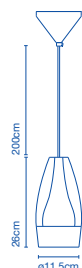

Pleat Box 13

Código / Code

A636-049
A636-050
A636-051
A636-052
A636-053
A636-054
A636-073
A636-083
A636-097
A636-098

Acabados / Finish

Blanco-Blanco / White-White
Blanco-Oro / White-Gold
Gris-Blanco / Grey-White
Gris-Oro / Grey-Gold
Terracota-Blanco / Terracotta-White
Terracota-Oro / Terracotta-Gold
Negro-Blanco / Black-White
Negro-Oro / Black-Gold
Marrón-Blanco / Brown-White
Marrón-Oro / Brown-Gold