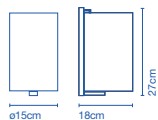

Silo A

Código / Code

A15-001

Acabados / Finish

Cromo-Blanco / *Chrome-White*