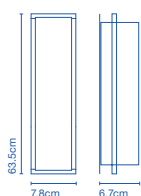

Manhattan T5 63.5

Código / Code

A2005-001

Acabados / Finish

Cromo / Chrome

Precios / prices

223 €

Estructura de aluminio anodizado. Difusor de policarbonato serigrafado. / Chromed aluminium structure. Diffuser made of silk-screened polycarbonate.