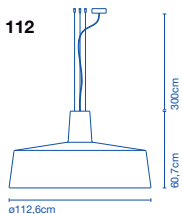

Soho 112

Código / Code

A631-016
A631-017
A631-018

Acabados / Finish

Blanco / White
Gris piedra / Stone grey
Negro / Black