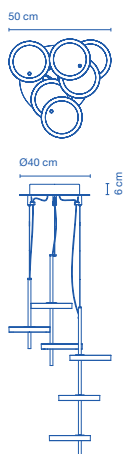

Nenúfar Pre-set 3B