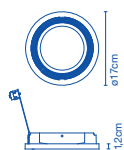

R. Axis 17

Código / Code

A615-002
A615-003
A615-001

Acabados / Finish

Blanco / White
Aluminio / Aluminium
Negro / Black