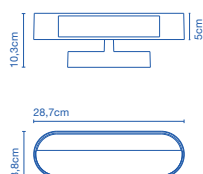

Scene

Código / Code

A637-010
A637-011
A637-012

Acabados / Finish

Blanco / White (RAL 9003)
Negro / Black (RAL 9005)
Gris Seda/ Silk grey (RAL 7044)