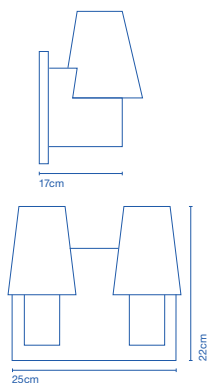

Big Mouse 2.06

Código / Code

A1996-053

Acabados / Finish

Gris Plata-Blanco / Silver grey-White *178 €

Precios / prices

Estructura de aluminio. Doble pantalla de policarbonato: translúcido en su interior y transparente grabado en el exterior. / Aluminium structure. Polycarbonate double-screen shade: translucent on the inside and engraved transparent on the outside.