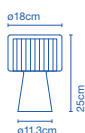

Mercer Mini