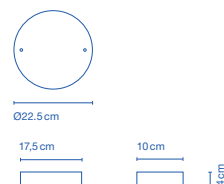

Nenúfar Florón 30W / Canopy 30W

Código / Code	Acabados / Finish	Precios / prices
A647-008	Blanco / White	174 €
A647-013	Negro / Black	174 €

26 x 25,5 x 7cm - 1,3 Kg
VOL - 0,004m³

3 entradas de cable / 3 wire entry points

Florón de hierro pintado. / Painted iron canopy.