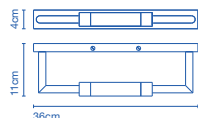

BETA

Beta 2

Código / Code

A18-050
A18-051

Acabados / Finish

Cromo / Chrome
Cromo mate / Matte Chrome

Precios / prices

141 €
147 €

Estructura de hierro cromado. Brazos en zamac. Difusor de cristal serigrafiado. / Chromed iron structure. Arms in zamac. Diffuser made of screen-printed glass.