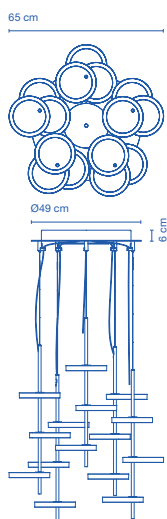

NENÚFAR PRE-SET 5

Nenúfar Pre-set 5A

Código / Code	Acabados / Finish	Precios / prices
A647-112	Blanco / White	2491 €
A647-113	Negro / Black	2491 €

Pre-set: 5 x Nenúfar 3 + Florón / Canopy
(incl. trafo / driver incl.)

Código / Code	Acabados / Finish	Precios / prices
DALI		
A647-114	Blanco / White	3050 €
A647-115	Negro / Black	3050 €
1-10V		
A647-116	Blanco / White	2620 €
A647-117	Negro / Black	2620 €