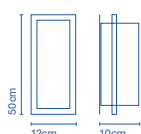

Manhattan 50 PL