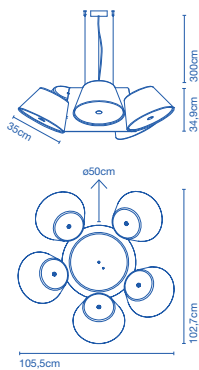

Tam Tam 5

Pantalla Central Central shade

Código / Code	Acabados / Finish	Precios / prices
A633-003 39	Negro / Black (RAL 9011)	426 €
A633-003 35	Blanco / White (RAL 1013)	426 €
A633-003 46	Naranja / Orange (RAL 2000)	*466 €
A633-003 47	Marrón gris / Brown Grey (RAL 7013)	*466 €
A633-003 45	Verde / Green (RAL 6025)	*466 €
A633-003 37	Arena / Sand (RAL 7032)	*466 €

Pantalla Satélite Satellite shade

Código / Code	Acabados / Finish	Precios / prices
A633-001 39	Negro / Black (RAL 9011)	213 €
A633-001 35	Blanco / White (RAL 1013)	213 €
A633-001 46	Naranja / Orange (RAL 2000)	254 €
A633-001 47	Marrón gris / Brown Grey (RAL 7013)	254 €
A633-001 45	Verde / Green (RAL 6025)	254 €
A633-001 37	Arena / Sand (RAL 7032)	254 €

Gran pantalla central de aluminio lacado, a la que se unen varias pantallas satélite que pueden orientarse 360° en cualquier posición. En su parte inferior, un difusor de metacrilato opal tamiza la luz. / A large central shade in lacquered aluminium, to which are attached various satellite shades that can be rotated through 360°. An opalescent methacrylate diffuser over the open end softens the light.