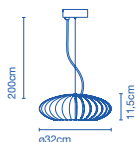

MARANGA

Christophe Mathieu

Maranga 32

Código / Code

A644-004
A644-010
A644-009

Acabados / Finish

Blanco / White
Gris Sombra / Umbra Grey (RAL 7022)
Arena / Sand (RAL 7032)

Precios / prices

242 €
276 €
*276 €

Pantalla compuesta de 32 piezas de policarbonato unidas entre sí a una tapa superior de metal cromado. En la parte inferior, un difusor de policarbonato transparente con grabado prismático. / A shade made up of 32 polycarbonate sections, all attached to an upper chromed metal cover. Underneath there is a transparent polycarbonate diffuser with a prismatic engraving.

⦿ 2x E14 HSGSP/C/UB 46W
⦿ 2x E14 LED 5W
⦿ 2x E14 FBT 15W

📦 35 x 35 x 19cm - 2Kg
VOL - 0,023m³

Maranga 50

Código / Code

A644-001
A644-011
A644-006

Acabados / Finish

Blanco / White
Gris Sombra / Umbra Grey (RAL 7022)
Arena / Sand (RAL 7032)

Precios / prices

386 €
426 €
*426 €

Pantalla compuesta de 32 piezas de policarbonato unidas entre sí a una tapa superior de metal cromado. En la parte inferior, un difusor de policarbonato transparente con grabado prismático. / A shade made up of 32 polycarbonate sections, all attached to an upper chromed metal cover. Underneath there is a transparent polycarbonate diffuser with a prismatic engraving.

⦿ 3x E27 HSGSA/C/UB / 77W
⦿ 3x E27 LED Standard 8W
⦿ 3x E27 FBT 18W

📦 59 x 59 x 20cm - 4,2Kg
VOL - 0,069m³

Maranga C

Código / Code

A644-012
A644-013
A644-014

Acabados / Finish

Blanco / White
Gris Sombra / Umbra Grey (RAL 7022)
Arena / Sand (RAL 7032)

Precios / prices

309 €
342 €
*342 €

Pantalla compuesta de 32 piezas de policarbonato unidas entre sí. En la parte inferior, un difusor de policarbonato transparente con grabado prismático. / A shade made up of 32 polycarbonate sections, all attached. Underneath there is a transparent polycarbonate diffuser with a prismatic engraving.