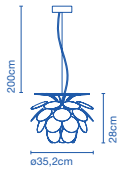

Discocó 35

Código / Code

A620-036
A620-098
A620-111
A620-045

Acabados / Finish

Blanco / White (Ral 9003)
Gris mate / Matte Grey (Ral 7037)
Beige mate / Matte Beige (Ral 1001)
Negro-Oro / Black-Gold (Ral 9004-Gold)