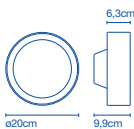

Plaff-on! 20

Código / Code

A628-001 37
A628-001 39

Acabados / Finish

Gris plata / Silver grey
Negro / Black