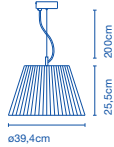

NOLITA COTTON

Joan Gaspar

Nolita Cotton 39

Código / Code

A617-201

Acabados / Finish

Cinta Algodón Crudo
/ Natural Cotton Ribbons

Precios / prices

275 €

Difusor cónico de doble pantalla: policarbonato en su interior y cintas de algodón en el exterior. / Conic diffuser with a double shade made of polycarbonate on the inside part and raw cotton ribbons on the outside.