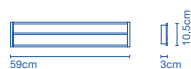

Lin 59

Código / Code

A608-003

Acabados / Finish

Aluminio / Aluminium