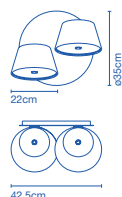

Tam Tam A2

Pantalla / shade

Código / Code	Acabados / Finish	Precios / prices
A633-011 39	Negro / Black (RAL 9011)	89 €
A633-011 35	Blanco / White (RAL 1013)	89 €
A633-011 46	Naranja / Orange (RAL 2000)	106 €
A633-011 47	Marrón gris / Brown Grey (RAL 7013)	106 €
A633-011 45	Verde / Green (RAL 6025)	106 €
A633-011 37	Arena / Sand (RAL 7032)	106 €
Base 2		
A633-014 35	Blanco / White (RAL 1013)	133 €