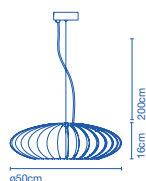

MARANGA

Christophe Mathieu

Maranga 32

Código / Code

A644-004
A644-010
A644-009

Acabados / Finish

Blanco / White
Gris Sombra / Umbra Grey (RAL 7022)
Arena / Sand (RAL 7032)

Precios / prices

242 €
276 €
*276 €

Pantalla compuesta de 32 piezas de policarbonato unidas entre sí a una tapa superior de metal cromado. En la parte inferior, un difusor de policarbonato transparente con grabado prismático. / A shade made up of 32 polycarbonate sections, all attached to an upper chromed metal cover. Underneath there is a transparent polycarbonate diffuser with a prismatic engraving.

⦿ 2x E14 HSGSP/C/UB 46W
⦿ 2x E14 LED 5W
⦿ 2x E14 FBT 15W

📦 35 x 35 x 19cm - 2Kg
VOL - 0,023m³

Maranga 50

Código / Code

A644-001
A644-011
A644-006

Acabados / Finish

Blanco / White
Gris Sombra / Umbra Grey (RAL 7022)
Arena / Sand (RAL 7032)

Precios / prices

386 €
426 €
*426 €

Pantalla compuesta de 32 piezas de policarbonato unidas entre sí a una tapa superior de metal cromado. En la parte inferior, un difusor de policarbonato transparente con grabado prismático. / A shade made up of 32 polycarbonate sections, all attached to an upper chromed metal cover. Underneath there is a transparent polycarbonate diffuser with a prismatic engraving.

⦿ 3x E27 HSGSA/C/UB / 77W
⦿ 3x E27 LED Standard 8W
⦿ 3x E27 FBT 18W

📦 59 x 59 x 20cm - 4,2Kg
VOL - 0,069m³

Maranga C

Código / Code

A644-012
A644-013
A644-014

Acabados / Finish

Blanco / White
Gris Sombra / Umbra Grey (RAL 7022)
Arena / Sand (RAL 7032)

Precios / prices

309 €
342 €
*342 €

Pantalla compuesta de 32 piezas de policarbonato unidas entre sí. En la parte inferior, un difusor de policarbonato transparente con grabado prismático. / A shade made up of 32 polycarbonate sections, all attached. Underneath there is a transparent polycarbonate diffuser with a prismatic engraving.