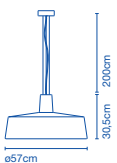

Soho 57 IP44