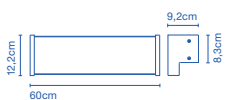

Continua 60

Código / Code

A624-005

Acabados / Finish

Lino Blanco / *White Linen*

Precios / prices

259 €

A624-006

Tabaco / *Tobacco*

*259 €

A624-007

Cintas de Algodón Crudo / *Raw Cotton Ribbons*

*286 €

A624-008

Negro / *Black*

*259 €

A624-021

Para personalizar / *For customizing*

*259 €

Estructura extrusionada de aluminio anodizado brillante y perfil de policarbonato. Tapas de aluminio cromado. / Extruded anodized aluminium structure and polycarbonate profile. Chromed aluminium side over.