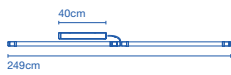

Neón de Luz 2 - A

Código / Code

A70-415

Acabados / Finish

Aluminio / Aluminium

Precios / prices

600 €