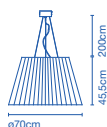

TXL Susp. 70