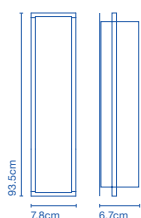

Manhattan T5 93.5