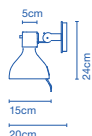

AMANITA

Joan Verdugo

Amnita

Código / Code

A618-002
A618-003

Acabados / Finish

Blanco / White
Gris antracita / Anthracite grey

Precios / prices

*235 €
*235 €

Estructura de aluminio soldado. / Structure in welded aluminium.

E27 LED Standard 8W
E27 FBT 15W

38 x 38 x 27cm - 2Kg
VOL - 0,039m³

IP 65

ATILA

Joan Gaspar

Atila 06 A

Código / Code

A1945-052

Acabados / Finish

Aluminio pulido
/ Polished aluminium

Precios / prices

*142 €

Base en zamac y acero inoxidable. Difusor de aluminio pulido con cúpula de policarbonato transparente. / Base in zamac and stainless steel. Polished aluminium shade with dome of transparent polycarbonate.

E27 HSGSA/C/UB 57W
E27 LED Standard 8W
E27 FBA 11W

28 x 26 x 26cm - 1,2Kg
VOL - 0,019m³

Atila 06 P

Código / Code

A1945-051

Acabados / Finish

Aluminio pulido
/ Polished aluminium

Precios / prices

*322 €

Base en zamac y fuste de aluminio extrusionado. Difusor de aluminio pulido con cúpula de policarbonato transparente. / Die cast aluminium stem with zamac base. Polished aluminium shade with dome of transparent polycarbonate.

E27 HSGSA/C/UB 57W
E27 LED Standard 8W
E27 FBA 11W

110 x 28 x 26cm - 2,7Kg
VOL - 0,080m³
25 x 25 x 12cm - 3,8Kg
VOL - 0,007m³

(incl. base / base included)

Atila 06

Código / Code

A1945-050

Acabados / Finish

Aluminio pulido
/ Polished aluminium

Precios / prices

*255 €

Fuste de aluminio extrusionado. Difusor de aluminio pulido con cúpula de policarbonato transparente. / Die cast aluminium stem. Polished aluminium shade with dome of transparent polycarbonate.

E27 HSGSA/C/UB 57W
E27 LED Standard 8W
E27 FBA 11W

68 x 29 x 23cm - 2Kg
VOL - 0,045m³

Base Atila 2.06

Código / Code

A1945-057

Acabados / Finish

Aluminio pulido
/ Polished aluminium

Precios / prices

*70 €

25 x 25 x 12cm - 3,8Kg
VOL - 0,007m³