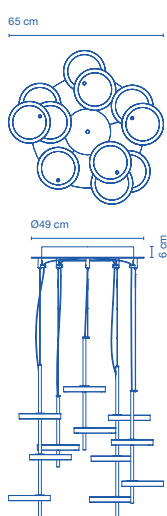

Nenúfar Pre-set 5B

Código / Code	Acabados / Finish	Precios / prices
A647-118	Blanco / White	2107 €
A647-119	Negro / Black	2107 €

Pre-set: 1 x Nenúfar 1, 2 x Nenúfar 2, 2 x Nenúfar 3 + Florón / Canopy
(incl. trafo / driver incl.)

Código / Code	Acabados / Finish	Precios / prices
DALI		
A647-120	Blanco / White	2666 €
A647-121	Negro / Black	2666 €
1-10V		
A647-122	Blanco / White	2236 €
A647-123	Negro / Black	2236 €