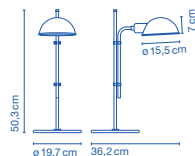

Código / Code

A641-020
A641-021
A641-022
A641-023
A641-024

Acabados / Finish

Gris musgo / Moss grey (RAL 7003)
Blanco / White (RAL 9001)
Negro / Black (RAL 9005)
Rojo / Red (RAL 3024)
Beige (RAL 1000)