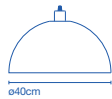

Pantalla Compass

Código / Code

A1985-004

Acabados / Finish

Blanco / *White*