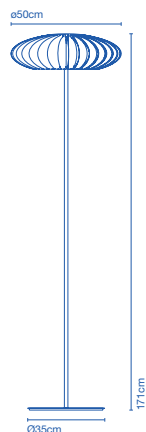

Maranga P170