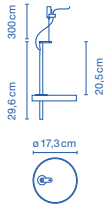

Soporte pared / Wall bracket

Código / Code	Acabados / Finish	Precios / prices
A602-005	Negro mate / Matte black	*18 €

Soporte de pared en plástico asa. / Wall bracket in asa plastic resin.

18 x 17 x 11cm - 0,4Kg
VOL - 0,003m³

Poste / Pole

Código / Code	Acabados / Finish	Precios / prices
A602-006	Negro mate / Matte black 60/1	*157 €
A602-008	Negro mate / Matte black 100/1	*193 €
A602-010	Negro mate / Matte black 150/1	*227 €
A602-007	Negro mate / Matte black 60/2	*167 €
A602-009	Negro mate / Matte black 100/2	*200 €
A602-011	Negro mate / Matte black 150/2	*239 €

Postes de extrusión de aluminio de distintas alturas. / Extruded aluminium poles in different heights.

(A602-006) 65 x 15 x 23cm - 2Kg
VOL - 0,022m³
(A602-008) 105 x 15 x 23cm - 3,5Kg
VOL - 0,036m³
(A602-010) 155 x 15 x 23cm - 4,75Kg
VOL - 0,053m³
(A602-007) 65 x 15 x 23cm - 2Kg
VOL - 0,022m³
(A602-009) 105 x 15 x 23cm - 3,5Kg
VOL - 0,036m³
(A602-011) 155 x 15 x 23cm - 4,75Kg
VOL - 0,053m³

NENÚFAR

Joan Gaspar

Nenúfar 1

Código / Code	Acabados / Finish	Precios / prices
A647-001	Blanco / White	170 €
A647-002	Negro / Black	170 €

Tija de hierro cromado que soporta un disco de policarbonato. Un difusor proyecta hacia abajo la luz de una tira de LED perimetral. / A chromed metal stem supports a polycarbonate disc. A diffuser with a strip of perimeter LEDs projects the light downwards.

LED 9W 24V 2700K 700lm
(incluido / included)

35 x 23 x 23cm - 1,5Kg
VOL - 0,0185m³

* 3000K bajo pedido /
3000K on request

Nenúfar 2

Código / Code	Acabados / Finish	Precios / prices
A647-003	Blanco / White	269 €
A647-004	Negro / Black	269 €