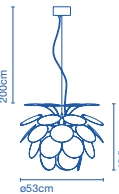

Discocó 53

Código / Code

A620-001
A620-099
A620-114
A620-044
A620-003

Acabados / Finish

Blanco / White (Ral 9003)
Gris mate / Matte Grey (Ral 7037)
Beige mate / Matte Beige (Ral 1001)
Negro-Oro / Black-Gold (Ral 9004-Gold)
Blanco / White (Cable susp. / Susp. wire 5m)