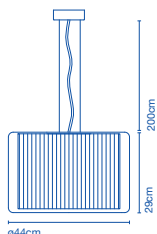

Mercer 44

Código / Code	Acabados / Finish	Precios / prices
A89-012	Cinta algodón crudo / <i>Natural cotton ribbon</i>	564 €
A89-011	Cinta de algodón negro / <i>Black cotton ribbon</i>	564 €
A89-075	Blanco perla / <i>Pearl white</i>	564 €

Pantalla de algodón que flota en una estructura de cristal soplado transparente. Disco difusor opal en la parte inferior. / Cotton shade that floats inside a transparent blown glass structure. Opal diffuser disc on the lower part.