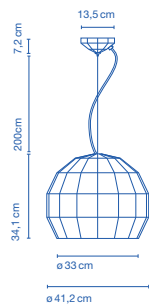

Scotch Club 41