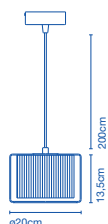

Mercer 20

Código / Code	Acabados / Finish	Precios / prices
A89-031	Cinta algodón crudo / <i>Natural cotton ribbon</i>	263 €
A89-032	Cinta de algodón negro / <i>Black cotton ribbon</i>	263 €
A89-073	Blanco perla / <i>Pearl white</i>	263 €

Pantalla de algodón que flota en una estructura de cristal soplado transparente. / Cotton shade that floats inside a transparent blown glass structure.