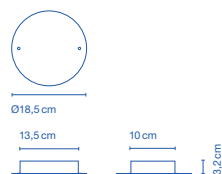

Para instalación del florón en superficie / For mounted canopy installation

Cuando el proyecto requiera una combinación de varios Nenúfar se deberá tener en cuenta la potencia total en vatios, la potencia que admite el driver y las entradas de cable que permite cada tipo de florón: La suma de los vatios de los Nenúfar seleccionados no puede superar el máximo de los vatios del driver del florón, y la cantidad de Nenúfar a instalar en un mismo florón no podrá superar el número de entradas que se especifica. / When the project requires a combination of different Nenúfars, you will have to take into account the total power in watts, the power of the driver, and the wire entry points of the canopy. The total wattage of the selected Nenúfar elements cannot exceed the max wattage of the canopy's driver, and the number of Nenúfars installed in a single canopy cannot exceed the number of wire entry points of that canopy.

Nenúfar Florón 20W / Canopy 20W

Código / Code	Acabados / Finish	Precios / prices
A647-007	Blanco / White	108 €
A647-012	Negro / Black	108 €

22 x 21,5 x 6,5cm - 1 Kg
VOL - 0,003m³

2 entradas de cable / 2 wire entry points

Florón de hierro pintado. / Painted iron canopy.