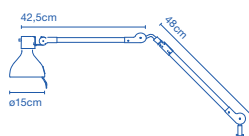

AMANITA

Joan Verdugo

Amnita

Código / Code

A618-002
A618-003

Acabados / Finish

Blanco / White
Gris antracita / Anthracite grey

Precios / prices

*235 €
*235 €

Estructura de aluminio soldado. / Structure in welded aluminium.

E27 LED Standard 8W
E27 FBT 15W

38 x 38 x 27cm - 2Kg
VOL - 0,039m³

IP 65

ATILA

Joan Gaspar

Atila 06 A

Código / Code

A1945-052

Acabados / Finish

Aluminio pulido
/ Polished aluminium

Precios / prices

*142 €

Base en zamac y acero inoxidable. Difusor de aluminio pulido con cúpula de policarbonato transparente. / Base in zamac and stainless steel. Polished aluminium shade with dome of transparent polycarbonate.

E27 HSGSA/C/UB 57W
E27 LED Standard 8W
E27 FBA 11W

28 x 26 x 26cm - 1,2Kg
VOL - 0,019m³

Atila 06 P

Código / Code

A1945-051

Acabados / Finish

Aluminio pulido
/ Polished aluminium

Precios / prices

*322 €

Base en zamac y fuste de aluminio extrusionado. Difusor de aluminio pulido con cúpula de policarbonato transparente. / Die cast aluminium stem with zamac base. Polished aluminium shade with dome of transparent polycarbonate.

E27 HSGSA/C/UB 57W
E27 LED Standard 8W
E27 FBA 11W

110 x 28 x 26cm - 2,7Kg
VOL - 0,080m³
25 x 25 x 12cm - 3,8Kg
VOL - 0,007m³

(incl. base / base included)

Atila 06

Código / Code

A1945-050

Acabados / Finish

Aluminio pulido
/ Polished aluminium

Precios / prices

*255 €

Fuste de aluminio extrusionado. Difusor de aluminio pulido con cúpula de policarbonato transparente. / Die cast aluminium stem. Polished aluminium shade with dome of transparent polycarbonate.

E27 HSGSA/C/UB 57W
E27 LED Standard 8W
E27 FBA 11W

68 x 29 x 23cm - 2Kg
VOL - 0,045m³

Base Atila 2.06

Código / Code

A1945-057

Acabados / Finish

Aluminio pulido
/ Polished aluminium

Precios / prices

*70 €

25 x 25 x 12cm - 3,8Kg
VOL - 0,007m³