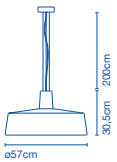

SOHO

Joan Gaspar

Soho 57

Código / Code	Acabados / Finish	Precios / prices
A631-004	Blanco / White	590 €
A631-005	Gris piedra / Stone grey	590 €
A631-006	Negro / Black	590 €

Pantalla de polietileno rotomoldeado. Difusor de metacrilato opal / Shade in rotary moulded polyethylene. Methacrylate opal diffuser.

T5-C 22W+40W

60 x 60 x 37cm - 8Kg
VOL - 0,133m³

Soho 57

Código / Code	Acabados / Finish	Precios / prices
A631-013	Blanco / White	529 €
A631-014	Gris piedra / Stone grey	529 €
A631-015	Negro / Black	529 €

Pantalla de polietileno rotomoldeado. Difusor de metacrilato opal / Shade in rotary moulded polyethylene. Methacrylate opal diffuser.

T5-C 40W

60 x 60 x 37cm - 8Kg
VOL - 0,133m³

Soho 57

Código / Code	Acabados / Finish	Precios / prices
A631-100	Blanco / White	714 €
A631-101	Gris piedra / Stone grey	714 €
A631-102	Negro / Black	714 €

Pantalla de polietileno rotomoldeado. Difusor de metacrilato opal / Shade in rotary moulded polyethylene. Methacrylate opal diffuser.

88 LED 38,4W 300mA 3000K
5600lm

60 x 60 x 37cm - 8Kg
VOL - 0,133m³

Dimmer DALI / DSI

Soho 57 IP44

Código / Code	Acabados / Finish	Precios / prices
A631-028	Blanco / White	654 €
A631-029	Gris piedra / Stone grey	654 €
A631-030	Negro / Black	654 €

Pantalla de polietileno rotomoldeado. Difusor de metacrilato opal / Shade in rotary moulded polyethylene. Methacrylate opal diffuser.

T5-C 22W+40W

60 x 60 x 37cm - 8Kg
VOL - 0,133m³

Soho 57 IP44

Código / Code	Acabados / Finish	Precios / prices
A631-034	Blanco / White	596 €
A631-035	Gris piedra / Stone grey	596 €
A631-036	Negro / Black	596 €

Pantalla de polietileno rotomoldeado. Difusor de metacrilato opal / Shade in rotary moulded polyethylene. Methacrylate opal diffuser.

T5-C 40W

60 x 60 x 37cm - 8Kg
VOL - 0,133m³

Soho 112