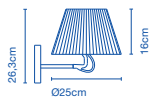

Nolita Cotton A