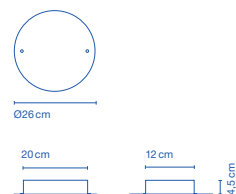

Nenúfar Florón 60W / Canopy 60W

Código / Code	Acabados / Finish	Precios / prices
A647-009	Blanco / White	245 €
A647-014	Negro / Black	245 €

32 x 31 x 9cm - 1,8Kg
VOL - 0,009m³

4 entradas de cable / 4 wire entry points

Florón de hierro pintado. / Painted iron canopy.