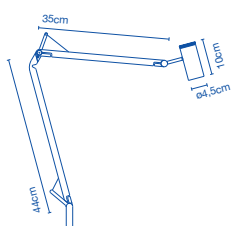

Polo

Código / Code	Acabados / Finish	Precios / prices
A642-001	Negro / Black	242 €
A642-013	Blanco / White	242 €