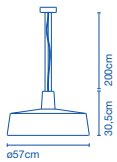

Soho 57 IP44