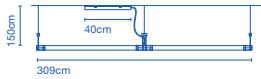

Neón de Luz 2<1,5m

Código / Code

A70-417

Acabados / Finish

Aluminio / Aluminium

Precios / prices

683 €