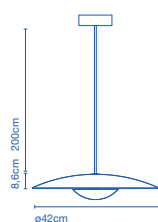

Ginger 42

Código / Code

A662-003
A662-004

Acabados / Finish

Roble / Oak
Wengué / Wenge