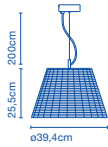

NOLITA

Joan Gaspar

Nolita 39

Código / Code

A617-001
A617-002
A617-003

Acabados / Finish

Negro / Black
Blanco / White
Transparente / Translucent