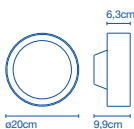

Plaff-on! 20

Código / Code

A628-002 37
A628-002 39

Acabados / Finish

Gris plata / Silver grey
Negro / Black