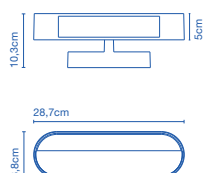

Scene

Código / Code

A637-004
A637-005
A637-006

Acabados / Finish

Blanco / White (RAL 9003)
Negro / Black (RAL 9005)
Gris Seda/ Silk grey (RAL 7044)