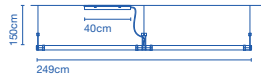

Neón de Luz 2<1,5m

Código / Code

A70-418

Acabados / Finish

Aluminio / Aluminium

Precios / prices

641 €