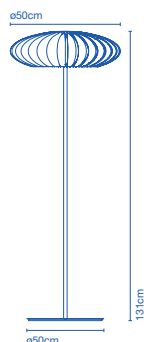

Maranga P130