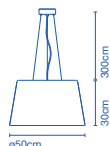

Tam Tam 1 ø50

Código / Code	Acabados / Finish	Precios / prices
A633-004 39	Negro / Black (RAL 9011)	*395 €
A633-004 35	Blanco / White (RAL 1013)	*395 €
A633-004 46	Naranja / Orange (RAL 2000)	*432 €
A633-004 47	Marrón gris / Brown Grey (RAL 7013)	*432 €
A633-004 45	Verde / Green (RAL 6025)	*432 €
A633-004 37	Arena / Sand (RAL 7032)	*432 €

Pantalla de aluminio lacado. En su parte inferior, un difusor de metacrilato opal. / Shade in lacquered aluminium. An opalescent methacrylate diffuser over the open end.