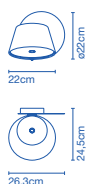

Tam Tam A

Pantalla / shade

Código / Code	Acabados / Finish	Precios / prices
A633-011 39	Negro / Black (RAL 9011)	89 €
A633-011 35	Blanco / White (RAL 1013)	89 €
A633-011 46	Naranja / Orange (RAL 2000)	106 €
A633-011 47	Marrón gris / Brown Grey (RAL 7013)	106 €
A633-011 45	Verde / Green (RAL 6025)	106 €
A633-011 37	Arena / Sand (RAL 7032)	106 €
Base 1		
A633-013 35	Blanco / White (RAL 1013)	107 €