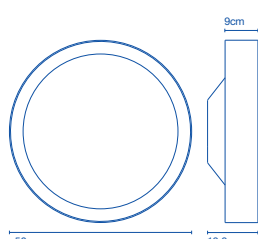

Plaff-on! 50

Código / Code

A628-024 37
A628-024 39

Acabados / Finish

Gris plata / Silver grey
Negro / Black