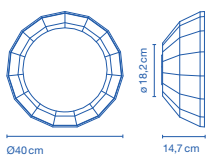

Scotch Club A 40

Código / Code

A656-081
A656-082
A656-083
A656-084
A656-085
A656-086
A656-087
A656-088

Acabados / Finish

Blanco-Blanco / *White-White*
Blanco-Oro / *White-Gold*
Azul-Blanco / *Blue-White*
Azul-Oro / *Blue-Gold*
Terracota-Blanco / *Terracotta-White*
Terracota-Oro / *Terracotta-Gold*
Negro-Blanco / *Black-White*
Negro-Oro / *Black-Gold*