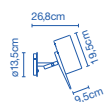

Scantling A