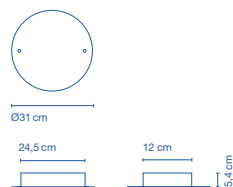

Nenúfar Florón 75W Dali / Canopy 75W Dali

Código / Code	Acabados / Finish	Precios / prices
A647-042	Blanco / White	494 €
A647-043	Negro / Black	494 €

35 x 35 x 7cm - 2,3Kg
VOL - 0,008m³

5 entradas de cable / 5 wire entry points

Florón de hierro pintado. / Painted iron canopy.