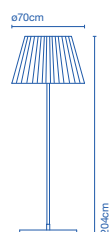

TXL 205

Código / Code	Acabados / Finish	Precios / prices
A605-001	Textilene blanco / White	1345 €