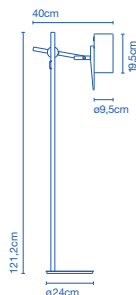

Scantling P40