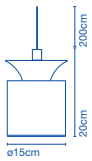

Olav

Código / Code

A50-001

Acabados / Finish

Gris Plata - Cristal blanco opal
/ Silver grey - Opal white glass