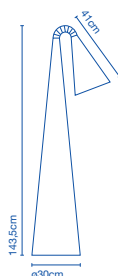

Camp

Código / Code

A73-001
A73-002

Acabados / Finish

Blanco / White
Negro / Black

Precios / prices

727 €
*727 €

Gran estructura de polipropileno, blanco o negro, compuesto de dos conos y un cuello flexible de 15 discos. Reflector de aluminio. / A large polypropylene structure, in black or white, composed by two cones and a flexible neck built with 15 discs. Aluminium reflector.