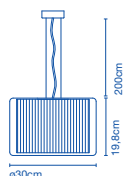

Mercer 30

Código / Code	Acabados / Finish	Precios / prices
A89-029	Cinta algodón crudo / <i>Natural cotton ribbon</i>	349 €
A89-030	Cinta de algodón negro / <i>Black cotton ribbon</i>	349 €
A89-074	Blanco perla / <i>Pearl white</i>	349 €

Pantalla de algodón que flota en una estructura de cristal soplado transparente. / Cotton shade that floats inside a transparent blown glass structure.