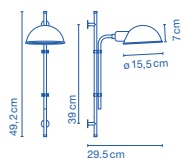

Funiculí A

Código / Code

A641-025
A641-026
A641-027
A641-028
A641-029

Acabados / Finish

Gris musgo / Moss grey (RAL 7003)
Blanco / White (RAL 9001)
Negro / Black (RAL 9005)
Rojo / Red (RAL 3024)
Beige (RAL 1000)