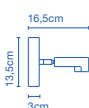

Ledpipe P

Código / Code	Acabados / Finish	Precios / prices
A1500-007	Blanco / White (Ral 9003)	350 €
A1500-006	Gris plata / Silver Grey (Ral 9006)	350 €
A1500-005	Negro / Black (Ral 9005)	350 €

Estructura y base de metal pintado. Difusor en inyección de aluminio con tapa de acero inoxidable. Interruptor incorporado en el difusor.
/ Structure and base of painted metal. Injected aluminium diffuser with stainless steel lid. Built-in switch.

3W LED 700mA 2700K 115,5lm
(incluido / included)

📦 102 x 17 x 8cm - 3Kg
VOL - 0,014m³

Ledpipe C

Código / Code	Acabados / Finish	Precios / prices
A1500-008	Gris plata / Silver Grey (Ral 9006)	207 €
A1500-011	Blanco / White (Ral 9003)	207 €
A1500-012	Negro / Black (Ral 9005)	207 €

Estructura de metal pintado. Difusor en inyección de aluminio con tapa de acero inoxidable. Interruptor incorporado en el difusor.
/ Structure of painted metal. Injected aluminium diffuser with stainless steel lid. Built-in switch.

3W LED 700mA 2700K 115,5lm
(incluido / included)

📦 20 x 12 x 9cm - 0,5Kg
VOL - 0,002m³

Ledpipe RSC

Código / Code	Acabados / Finish	Precios / prices
A1500-021	Gris plata / Silver Grey (Ral 9006)	207 €
A1500-022	Blanco / White (Ral 9003)	207 €
A1500-020	Negro / Black (Ral 9005)	207 €

Placa de metal pintado. Difusor en inyección de aluminio con tapa de acero inoxidable. Interruptor incorporado en el difusor.
/ Painted metal plate. Injected aluminium diffuser with stainless steel lid. Built-in switch.

3W LED 700mA 2700K 115,5lm
(incluido / included)

📦 20 x 12 x 9cm - 0,5Kg
VOL - 0,002m³

LEDTUBE

Daniel López

Ledtube RSC

Código / Code	Acabados / Finish	Precios / prices
A622-001	Aluminio satinado / Aluminium	214 €
A622-002	Blanco / White (Ral 9003)	214 €
A622-003	Negro / Black (Ral 9005)	214 €