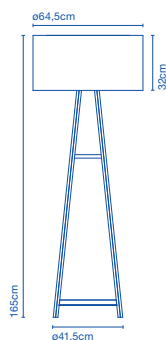

Cala P165

Código / Code

A645-009
A645-028

Acabados / Finish

Roble - Perla / Oak - Pearl
Roble pigmentado negro - Perla /
Black pigmented Oak - Pearl

Precios / prices

787 €
825 €

Estructura de roble barnizado. Pantalla de poliéster blanco formada por dos láminas de PVC y PET. Difusor de metacrilato en la parte inferior de la pantalla. / Varnished oak structure. White polyester shade, made of a PVC-PET laminated film. Methacrylate difuser in lower part of the shade.