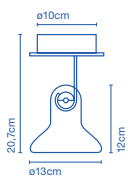

Atlas QR111