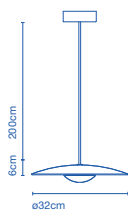

Ginger 32

Código / Code

A662-001
A662-002

Acabados / Finish

Roble / Oak
Wengué / Wenge