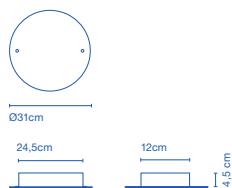

Nenúfar Florón 100W 1-10V / Canopy 100W 1-10V

Código / Code	Acabados / Finish	Precios / prices
A647-046	Blanco / White	355 €
A647-047	Negro / Black	355 €

35 x 35 x 7cm - 2,3Kg
VOL - 0,008m³

5 entradas de cable / 5 wire entry points

Florón de hierro pintado / Painted iron canopy.

Para instalación del florón empotrado / For recessed canopy installation

La placa de techo permite ocultar el driver en el falso techo, y se requiere una placa para cada unidad de Nenúfar. Para este tipo de instalación donde se prevé ocultar/empotrar el driver, existen 4 tipos de drivers, con potencias 20-30-60-100W. / The ceiling plate allows you to hide the driver in a false ceiling. Every Nenúfar requires a ceiling plate. For any installation where the driver must be hidden, there are 4 types of drivers based on the power: 20-30-60-100W.

Nenúfar placa de techo / Ceiling plate

Código / Code	Acabados / Finish	Precios / prices
A647-011	Blanco / White	32 €
A647-016	Negro / Black	32 €

(Excl. Driver)

Placa de techo de hierro pintado / Painted iron ceiling plate.

Nenúfar driver	Precios / prices
20W 968-057	39 €
30W 968-058	82 €
60W 968-059	123 €
100W 968-060	154 €
75W Dali 968-062	286 €
80W 1-10V / DSI 968-063	158 €
100W 1-10V / DSI 968-064	180 €