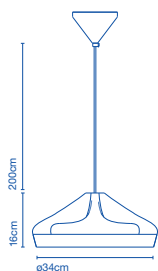

Pleat Box 36

Código / Code	Acabados / Finish	Precios / prices
A636-061	Blanco-Blanco / White-White	393 €
A636-062	Blanco-Oro / White-Gold	542 €
A636-063	Gris-Blanco / Grey-White	393 €
A636-064	Gris-Oro / Grey-Gold	542 €
A636-065	Terracota-Blanco / Terracotta-White	393 €
A636-066	Terracota-Oro / Terracotta-Gold	542 €
A636-074	Negro-Blanco / Black-White	393 €
A636-086	Negro-Oro / Black-Gold	542 €
A636-101	Marrón-Blanco / Brown-White	393 €
A636-102	Marrón-Oro / Brown-Gold	542 €