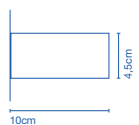

* Disponible hasta finalización de existencias. Consultar stock. / Available until depletion of stocks. Check with us before orders are made.

TXL 170

Código / Code	Acabados / Finish	Precios / prices
A605-010	Textilene blanco / White	1246 €

Base de fundición de hierro con piedra de pizarra, y fuste de metal; ambos con tratamiento antioxidante cataforesis. Pantalla de cintas de textilene. Difusor de cristal blanco al ácido. / Cast iron base with slate, and metallic stem, both with stainless cataphoresis treatment. Shade made of textilene ribbons. Diffuser in white acid etched glass.

- 3x E14 FBT 15W
- 3x E14 LED 5W
- 64 x 63 x 40cm - 5,5Kg
  VOL - 0,161m³
- 27 x 28 x 38cm - 2Kg
  VOL - 0,029m³
- 189 x 8 x 8cm - 3Kg
  VOL - 0,012m³
- 43 x 44 x 10cm - 9,5Kg
  VOL - 0,019m³

IP44

TXL Susp. 70

Código / Code	Acabados / Finish	Precios / prices
A605-030	Textilene blanco / White	925 €

Pantalla de cintas de textilene. Difusor de cristal blanco al ácido. / Shade made of textilene ribbons. Diffuser in white acid etched glass.

- 2x E27 FBT 22W
- 2x E27 LED Standard 8W
- 72 x 72 x 46cm - 7Kg
  VOL - 0,238m³
- 41 x 33 x 33cm - 2,5Kg
  VOL - 0,045m³

IP44

TXL Susp. 58

Código / Code	Acabados / Finish	Precios / prices
A605-020	Textilene blanco / White	833 €

Pantalla de cintas de textilene. Difusor de cristal blanco al ácido. / Shade made of textilene ribbons. Diffuser in white acid etched glass.

- 3x E14 FBT 15W
- 3x E14 LED 5W
- 64 x 63 x 40cm - 5,5Kg
  VOL - 0,161m³
- 27 x 28 x 38 cm - 2Kg
  VOL - 0,029m³

IP44

VIGA MINI

Joan Gaspar

Viga Mini

Código / Code	Acabados / Finish	Precios / prices
A72-001	Blanco / White	*66 €
A72-003	Cromo / Chrome	*83 €
A72-004	Cromo mate / Matte chrome	*83 €