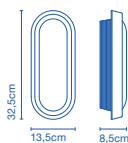

Nagy

Código / Code	Acabados / Finish	Precios / prices
A602-001	Antracita / <i>Anthracite</i>	*128 €
A602-002	Azul / <i>Blue</i>	*128 €
A602-003	Naranja / <i>Orange</i>	*128 €
A602-004	Verde / <i>Green</i>	*128 €