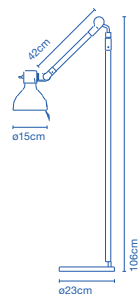

AMANITA

Joan Verdugo

Amnita

Código / Code

A618-002
A618-003

Acabados / Finish

Blanco / White
Gris antracita / Anthracite grey

Precios / prices

*235 €
*235 €

Estructura de aluminio soldado. / Structure in welded aluminium.

E27 LED Standard 8W
E27 FBT 15W

38 x 38 x 27cm - 2Kg
VOL - 0,039m³

IP 65

ATILA

Joan Gaspar

Atila 06 A

Código / Code

A1945-052

Acabados / Finish

Aluminio pulido
/ Polished aluminium

Precios / prices

*142 €

Base en zamac y acero inoxidable. Difusor de aluminio pulido con cúpula de policarbonato transparente. / Base in zamac and stainless steel. Polished aluminium shade with dome of transparent polycarbonate.

E27 HSGSA/C/UB 57W
E27 LED Standard 8W
E27 FBA 11W

28 x 26 x 26cm - 1,2Kg
VOL - 0,019m³

Atila 06 P

Código / Code

A1945-051

Acabados / Finish

Aluminio pulido
/ Polished aluminium

Precios / prices

*322 €

Base en zamac y fuste de aluminio extrusionado. Difusor de aluminio pulido con cúpula de policarbonato transparente. / Die cast aluminium stem with zamac base. Polished aluminium shade with dome of transparent polycarbonate.

E27 HSGSA/C/UB 57W
E27 LED Standard 8W
E27 FBA 11W

110 x 28 x 26cm - 2,7Kg
VOL - 0,080m³
25 x 25 x 12cm - 3,8Kg
VOL - 0,007m³

(incl. base / base included)

Atila 06

Código / Code

A1945-050

Acabados / Finish

Aluminio pulido
/ Polished aluminium

Precios / prices

*255 €

Fuste de aluminio extrusionado. Difusor de aluminio pulido con cúpula de policarbonato transparente. / Die cast aluminium stem. Polished aluminium shade with dome of transparent polycarbonate.

E27 HSGSA/C/UB 57W
E27 LED Standard 8W
E27 FBA 11W

68 x 29 x 23cm - 2Kg
VOL - 0,045m³

Base Atila 2.06

Código / Code

A1945-057

Acabados / Finish

Aluminio pulido
/ Polished aluminium

Precios / prices

*70 €

25 x 25 x 12cm - 3,8Kg
VOL - 0,007m³