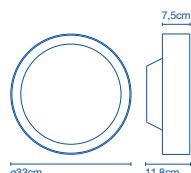

Plaff-on! 33

Código / Code

A628-010 37
A628-010 39

Acabados / Finish

Gris plata / Silver grey
Negro / Black