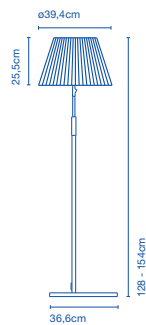

Nolita Cotton P