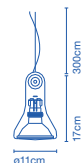

**Soporte pared
/ Wall bracket**

Código / Code

A1945-011

Acabados / Finish

Aluminio pulido
/ Polished aluminium

Precios / prices

*33 €

10 x 10 x 5cm - 0,4Kg
VOL - 0,0005m³

ATLAS

Joan Gaspar

Atlas

Código / Code

A34-001

Acabados / Finish

Transparente / Translucent

Precios / prices

78 €

Difusor de policarbonato transparente que envuelve la bombilla. Rótula de acero inoxidable y teflón. Base de poliamida blanca. / Transparent polycarbonate shade that envelops the light source. Stainless steel and teflon joint. Base made of white polyamide.

E27 PAR 30 75W
E27 LED PAR30 12W

23 x 28 x 20cm - 0,66Kg
VOL - 0,013m³

Atlas Ad.

Código / Code

A34-002

Acabados / Finish

Transparente / Translucent

Precios / prices

123 €

Atlas con adaptador a rail de policarbonato blanco autoextinguible / Atlas with track adaptor with white auto-extinguible polycarbonate.

E27 PAR 30 75W
E27 LED PAR30 12W

23 x 28 x 20cm - 0,8Kg
VOL - 0,013m³

Atlas Susp

Código / Code

A34-012

Acabados / Finish

Transparente / Translucent

Precios / prices

99 €

Difusor de policarbonato transparente que envuelve la bombilla. Florón de poliamida blanca. / Transparent polycarbonate shade that envelops the light source. Canopy made of white polyamide.

E27 PAR 30 75W
E27 LED PAR30 12W

23 x 28 x 20cm - 0,7Kg
VOL - 0,013m³

Atlas Susp. Ad.

Código / Code

A34-023

Acabados / Finish

Transparente / Translucent

Precios / prices

158 €

Atlas con adaptador a rail de policarbonato blanco autoextinguible / Atlas with track adaptor with white auto-extinguible polycarbonate.

E27 PAR 30 75W
E27 LED PAR30 12W

23 x 28 x 20cm - 0,9Kg
VOL - 0,013m³

Base Atlas 2

Código / Code

A34-026

Acabados / Finish

Blanco / White

Precios / prices

58 €

40 x 12 x 5cm - 0,5Kg
VOL - 0,002m³