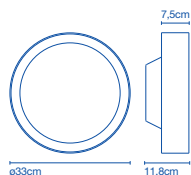

Plaff-on! 33

Código / Code

A628-005 37
A628-005 39

Acabados / Finish

Gris plata / Silver grey
Negro / Black