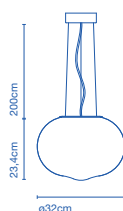

Hazy Day 32

Código / Code

A663-001
A663-003

Acabados / Finish

Blanco / White
Blanco / White (Con bombilla LED / With LED bulb)