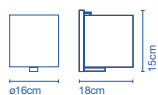

Silo C

Código / Code

A14-001

Acabados / Finish

Cromo-Blanco / *Chrome-White*