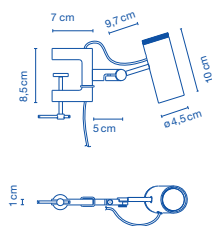

Polo A con mordaza / Polo A with clamp

Código / Code

A642-025
A642-026

Acabados / Finish

Negro / Black
Blanco / White