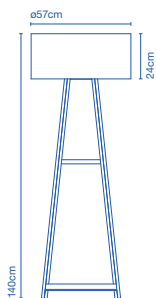

CALA

Joan Gaspar

Cala 140 IP65

Código / Code

A645-001
A645-002
A645-003
A645-004

Acabados / Finish

Gris - Marrón / Grey - Brown
Gris - Blanco / Grey - White
Iroko - Marrón / Iroko - Brown
Iroko - Blanco / Iroko - White

Precios / prices

798 €
*798 €
809 €
*809 €

Estructura de metal o de madera iroko. Pantalla de polipropileno rotomoldeado con una funda de textilene en marrón. / Structure in painted iron or iroko wood. A rotary moulded polyethylene shade is enclosed in a zipped textile sleeve.

🔌 2x E27 LED Standard 8W
📦 2x E27 FBT 18W

Estructura de Hierro / Iron Structure

📦 56 x 56 x 29cm - 5,2Kg
VOL - 0,091m³
📦 47 x 12 x 126cm - 8Kg
VOL - 0,071m³

Estructura de madera / Wood Structure

📦 56 x 56 x 29cm - 5,2Kg
VOL - 0,091m³
📦 47 x 12 x 126cm - 6Kg
VOL - 0,071m³

Kit fijación suelo / Floor bracket kit

Código / Code

A645-212

Acabados / Finish

Acero inoxidable / Stainless steel

Precios / prices

38€

📦 8 x 12 x 20cm - 0,8Kg
VOL - 0,002m³

Cala S IP65

Código / Code

A645-011

Acabados / Finish

Iroko - Marrón / Iroko - Brown

Precios / prices

685 €

Estructura de madera iroko. Pantalla de polipropileno rotomoldeado con una funda de textilene en marrón. / Structure in iroko wood. A rotary moulded polyethylene shade is enclosed in a zipped textile sleeve.

🔌 2x E27 LED Standard 8W
📦 2x E27 FBT 18W

📦 56 x 56 x 29cm - 5,2Kg
VOL - 0,091m³
📦 65 x 35 x 25cm - 4Kg
VOL - 0,06m³

Cala Susp IP65

Código / Code

A645-005

Acabados / Finish

Marrón / Brown

Precios / prices

438 €

Pantalla de polipropileno rotomoldeado con una funda de textilene en marrón. / A rotary moulded polyethylene shade is enclosed in a zipped textile sleeve.

🔌 2x E27 LED Standard 8W
📦 2x E27 FBT 18W

📦 56 x 56 x 29cm - 5,5Kg
VOL - 0,091m³

Cala P140

Código / Code

A645-007
A645-027

Acabados / Finish

Roble - Perla / Oak - Pearl
Roble pigmentado negro - Perla /
Black pigmented Oak - Pearl

Precios / prices