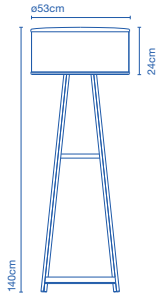

CALA

Joan Gaspar

Cala 140 IP65

Código / Code

A645-001
A645-002
A645-003
A645-004

Acabados / Finish

Gris - Marrón / Grey - Brown
Gris - Blanco / Grey - White
Iroko - Marrón / Iroko - Brown
Iroko - Blanco / Iroko - White

Precios / prices

798 €
*798 €
809 €
*809 €

Estructura de metal o de madera iroko. Pantalla de polipropileno rotomoldeado con una funda de textilene en marrón. / Structure in painted iron or iroko wood. A rotary moulded polyethylene shade is enclosed in a zipped textile sleeve.