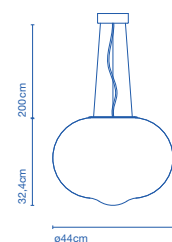

Hazy Day 44

Código / Code

A663-002
A663-004

Acabados / Finish

Blanco / White
Blanco / White (Con bombilla LED / With LED bulb)