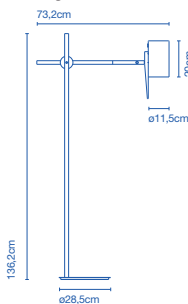

Scantling P73