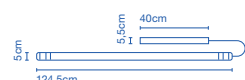

Neón de Luz NL - A

Código / Code	Acabados / Finish	Precios / prices
A70-403	Aluminio / Aluminium	355 €
A70-501	Aluminio LED / Aluminium LED	434 €