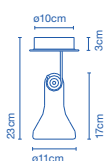

Atlas

Código / Code

A34-001

Acabados / Finish

Transparente / Translucent

Precios / prices

78 €

Difusor de policarbonato transparente que envuelve la bombilla. Rótula de acero inoxidable y teflón. Base de poliamida blanca. / Transparent polycarbonate shade that envelops the light source. Stainless steel and teflon joint. Base made of white polyamide.