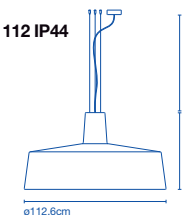

Soho 112 IP44

Código / Code

A631-031
A631-032
A631-033

Acabados / Finish

Blanco / White
Gris piedra / Stone grey
Negro / Black