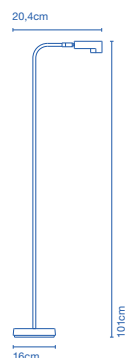

Ledpipe P

Código / Code	Acabados / Finish	Precios / prices
A1500-007	Blanco / White (Ral 9003)	350 €
A1500-006	Gris plata / Silver Grey (Ral 9006)	350 €
A1500-005	Negro / Black (Ral 9005)	350 €

Estructura y base de metal pintado. Difusor en inyección de aluminio con tapa de acero inoxidable. Interruptor incorporado en el difusor.
/ Structure and base of painted metal. Injected aluminium diffuser with stainless steel lid. Built-in switch.

3W LED 700mA 2700K 115,5lm
(incluido / included)

📦 102 x 17 x 8cm - 3Kg
VOL - 0,014m³

Ledpipe C

Código / Code	Acabados / Finish	Precios / prices
A1500-008	Gris plata / Silver Grey (Ral 9006)	207 €
A1500-011	Blanco / White (Ral 9003)	207 €
A1500-012	Negro / Black (Ral 9005)	207 €

Estructura de metal pintado. Difusor en inyección de aluminio con tapa de acero inoxidable. Interruptor incorporado en el difusor.
/ Structure of painted metal. Injected aluminium diffuser with stainless steel lid. Built-in switch.

3W LED 700mA 2700K 115,5lm
(incluido / included)

📦 20 x 12 x 9cm - 0,5Kg
VOL - 0,002m³

Ledpipe RSC

Código / Code	Acabados / Finish	Precios / prices
A1500-021	Gris plata / Silver Grey (Ral 9006)	207 €
A1500-022	Blanco / White (Ral 9003)	207 €
A1500-020	Negro / Black (Ral 9005)	207 €

Placa de metal pintado. Difusor en inyección de aluminio con tapa de acero inoxidable. Interruptor incorporado en el difusor.
/ Painted metal plate. Injected aluminium diffuser with stainless steel lid. Built-in switch.

3W LED 700mA 2700K 115,5lm
(incluido / included)

📦 20 x 12 x 9cm - 0,5Kg
VOL - 0,002m³

LEDTUBE

Daniel López

Ledtube RSC

Código / Code	Acabados / Finish	Precios / prices
A622-001	Aluminio satinado / Aluminium	214 €
A622-002	Blanco / White (Ral 9003)	214 €
A622-003	Negro / Black (Ral 9005)	214 €