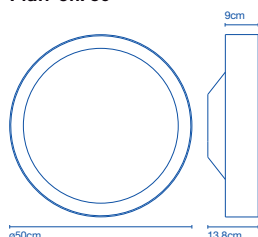

Plaff-on! 50

Código / Code

A628-011 37
A628-011 39

Acabados / Finish

Gris plata / Silver grey
Negro / Black