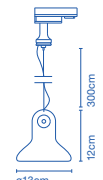

Atlas QR111 Ad Susp