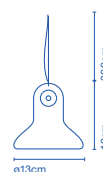

Atlas QR111 Susp.