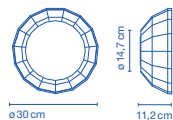

Scotch Club A 30