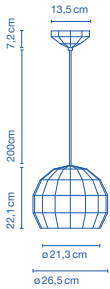

Scotch Club 26