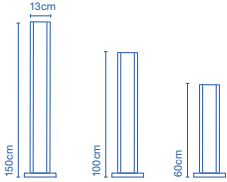

Poste / Pole

Código / Code	Acabados / Finish	Precios / prices
A602-006	Negro mate / Matte black 60/1	*157 €
A602-008	Negro mate / Matte black 100/1	*193 €
A602-010	Negro mate / Matte black 150/1	*227 €
A602-007	Negro mate / Matte black 60/2	*167 €
A602-009	Negro mate / Matte black 100/2	*200 €
A602-011	Negro mate / Matte black 150/2	*239 €

Postes de extrusión de aluminio de distintas alturas. / Extruded aluminium poles in different heights.