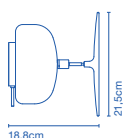

Espejito, espejito...