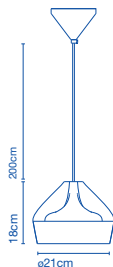

Pleat Box 24