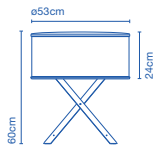

Cala S IP65

Código / Code

A645-011

Acabados / Finish

Iroko - Marrón / Iroko - Brown

Precios / prices

685 €

Estructura de madera iroko. Pantalla de polipropileno rotomoldeado con una funda de textilene en marrón. / Structure in iroko wood. A rotary moulded polyethylene shade is enclosed in a zipped textile sleeve.