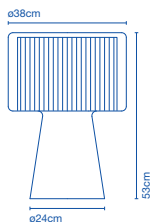

Mercer

Código / Code	Acabados / Finish	Precios / prices
A89-001	Cinta algodón crudo / <i>Natural cotton ribbon</i>	666 €
A89-002	Cinta de algodón negro / <i>Black cotton ribbon</i>	666 €
A89-070	Blanco perla / <i>Pearl white</i>	666 €

Pantalla de algodón que flota en una estructura de cristal soplado transparente. Disco difusor opal en la parte superior. / Cotton shade that floats inside a transparent blown glass structure. Opal diffuser disc on the upper part.