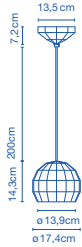

Scotch Club 17