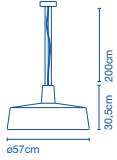

SOHO

Joan Gaspar

Soho 57