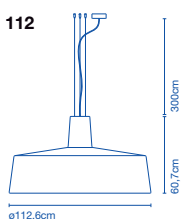

Soho 112

Código / Code

A631-022
A631-023
A631-024

Acabados / Finish

Blanco / White
Gris piedra / Stone grey
Negro / Black