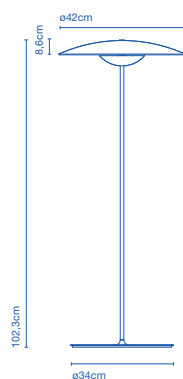

Ginger P

Código / Code

A662-007
A662-008

Acabados / Finish

Roble / Oak
Wengué / Wenge