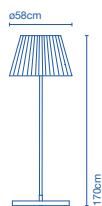

* Disponible hasta finalización de existencias. Consultar stock. / Available until depletion of stocks. Check with us before orders are made.

TXL 170

Código / Code	Acabados / Finish	Precios / prices
A605-010	Textilene blanco / White	1246 €

Base de fundición de hierro con piedra de pizarra, y fuste de metal; ambos con tratamiento antioxidante cataforesis. Pantalla de cintas de textilene. Difusor de cristal blanco al ácido. / Cast iron base with slate, and metallic stem, both with stainless cataphoresis treatment. Shade made of textilene ribbons. Diffuser in white acid etched glass.