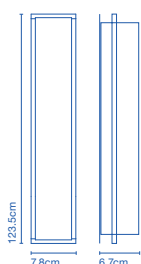

Manhattan T5 123.5

Código / Code

A2005-004

Acabados / Finish

Cromo / Chrome

Precios / prices

276 €

Estructura de aluminio anodizado. Difusor de policarbonato serigrafado. / Chromed aluminium structure. Diffuser made of silk-screened polycarbonate.