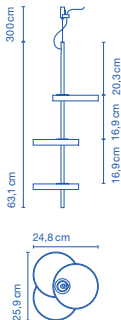

Soporte pared / Wall bracket

Código / Code	Acabados / Finish	Precios / prices
A602-005	Negro mate / Matte black	*18 €

Soporte de pared en plástico asa. / Wall bracket in asa plastic resin.

18 x 17 x 11cm - 0,4Kg
VOL - 0,003m³

Poste / Pole

Código / Code	Acabados / Finish	Precios / prices
A602-006	Negro mate / Matte black 60/1	*157 €
A602-008	Negro mate / Matte black 100/1	*193 €
A602-010	Negro mate / Matte black 150/1	*227 €
A602-007	Negro mate / Matte black 60/2	*167 €
A602-009	Negro mate / Matte black 100/2	*200 €
A602-011	Negro mate / Matte black 150/2	*239 €

Postes de extrusión de aluminio de distintas alturas. / Extruded aluminium poles in different heights.

(A602-006) 65 x 15 x 23cm - 2Kg
VOL - 0,022m³
(A602-008) 105 x 15 x 23cm - 3,5Kg
VOL - 0,036m³
(A602-010) 155 x 15 x 23cm - 4,75Kg
VOL - 0,053m³
(A602-007) 65 x 15 x 23cm - 2Kg
VOL - 0,022m³
(A602-009) 105 x 15 x 23cm - 3,5Kg
VOL - 0,036m³
(A602-011) 155 x 15 x 23cm - 4,75Kg
VOL - 0,053m³

NENÚFAR

Joan Gaspar

Nenúfar 1

Código / Code	Acabados / Finish	Precios / prices
A647-001	Blanco / White	170 €
A647-002	Negro / Black	170 €

Tija de hierro cromado que soporta un disco de policarbonato. Un difusor proyecta hacia abajo la luz de una tira de LED perimetral. / A chromed metal stem supports a polycarbonate disc. A diffuser with a strip of perimeter LEDs projects the light downwards.

LED 9W 24V 2700K 700lm
(incluido / included)

35 x 23 x 23cm - 1,5Kg
VOL - 0,0185m³

* 3000K bajo pedido /
3000K on request

Nenúfar 2

Código / Code	Acabados / Finish	Precios / prices
A647-003	Blanco / White	269 €
A647-004	Negro / Black	269 €