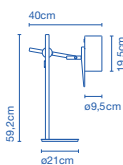

Scantling S