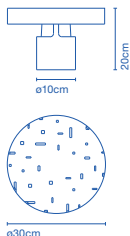

AMANITA

Joan Verdugo

Amnita