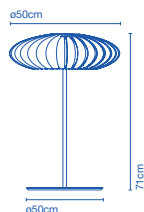

Maranga P130

Código / Code

A644-017
A644-018
A644-019

Acabados / Finish

Blanco / White
Gris Sombra / Umbra Grey (RAL 7022)
Arena / Sand (RAL 7032)

Precios / prices

520 €
562 €
*562 €

Pantalla compuesta de 32 piezas de policarbonato unidas entre sí a una tapa superior de metal cromado. En la parte inferior, un difusor de policarbonato transparente con grabado prismático. Base y tija de metal lacado. / A shade made up of 32 polycarbonate sections, all attached to an upper chromed metal cover. Underneath there is a transparent polycarbonate diffuser with a prismatic engraving. The base and the stem are in lacquered metal.

3x E27 HSGSA/C/UB/ 57W
3x E27 LED Standard 8W
3x E27 FBT 18W

59 x 59 x 20cm - 4Kg
VOL - 0,069m³
9 x 6 x 130cm - 1,5Kg
VOL - 0,007m³
42 x 42 x 3cm - 7Kg
VOL - 0,005m³

Maranga M

Código / Code

A644-020
A644-021
A644-022

Acabados / Finish

Blanco / White
Gris Sombra / Umbra Grey (RAL 7022)
Arena / Sand (RAL 7032)

Precios / prices

*501 €
*543 €
*543 €

Pantalla compuesta de 32 piezas de policarbonato unidas entre sí a una tapa superior de metal cromado. En la parte inferior, un difusor de policarbonato transparente con grabado prismático. Base y tija de metal lacado. / A shade made up of 32 polycarbonate sections, all attached to an upper chromed metal cover. Underneath there is a transparent polycarbonate diffuser with a prismatic engraving. The base and the stem are in lacquered metal.

3x E27 HSGSA/C/UB/ 57W
3x E27 LED Standard 8W
3x E27 FBT 18W

59 x 59 x 20cm - 4Kg
VOL - 0,068m³
9 x 6 x 70cm - 0,7Kg
VOL - 0,003m³
42 x 42 x 3cm - 7Kg
VOL - 0,005m³

Maranga S

Código / Code

A644-024
A644-025
A644-026

Acabados / Finish

Blanco / White
Gris Sombra / Umbra Grey (RAL 7022)
Arena / Sand (RAL 7032)

Precios / prices

305 €
337 €
*337 €