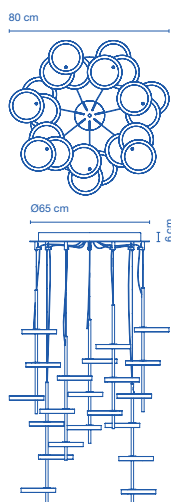

NENÚFAR PRE-SET 7

Nenúfar Pre-set 7A

Código / Code

A647-124
A647-125

Acabados / Finish

Blanco / White
Negro / Black

Precios / prices

3438 €
3438 €

Pre-set: 7 x Nenúfar 3 + Florón / Canopy
(incl. trafo / driver incl.)

Código / Code

DALI
A647-126
A647-127

Acabados / Finish

Blanco / White
Negro / Black

Precios / prices

4148 €
4148 €

1-10V

A647-128
A647-129

Blanco / White
Negro / Black

3645 €
3645 €