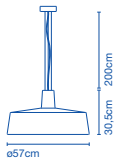

SOHO

Joan Gaspar

Soho 57

Código / Code	Acabados / Finish	Precios / prices
A631-004	Blanco / White	590 €
A631-005	Gris piedra / Stone grey	590 €
A631-006	Negro / Black	590 €

Pantalla de polietileno rotomoldeado. Difusor de metacrilato opal / Shade in rotary moulded polyethylene. Methacrylate opal diffuser.

T5-C 22W+40W

60 x 60 x 37cm - 8Kg
VOL - 0,133m³

Soho 57

Código / Code	Acabados / Finish	Precios / prices
A631-013	Blanco / White	529 €
A631-014	Gris piedra / Stone grey	529 €
A631-015	Negro / Black	529 €

Pantalla de polietileno rotomoldeado. Difusor de metacrilato opal / Shade in rotary moulded polyethylene. Methacrylate opal diffuser.

T5-C 40W

60 x 60 x 37cm - 8Kg
VOL - 0,133m³

Soho 57

Código / Code	Acabados / Finish	Precios / prices
A631-100	Blanco / White	714 €
A631-101	Gris piedra / Stone grey	714 €
A631-102	Negro / Black	714 €

Pantalla de polietileno rotomoldeado. Difusor de metacrilato opal / Shade in rotary moulded polyethylene. Methacrylate opal diffuser.

88 LED 38,4W 300mA 3000K
5600lm

60 x 60 x 37cm - 8Kg
VOL - 0,133m³

Dimmer DALI / DSI

Soho 57 IP44

Código / Code	Acabados / Finish	Precios / prices
A631-028	Blanco / White	654 €
A631-029	Gris piedra / Stone grey	654 €
A631-030	Negro / Black	654 €

Pantalla de polietileno rotomoldeado. Difusor de metacrilato opal / Shade in rotary moulded polyethylene. Methacrylate opal diffuser.

T5-C 22W+40W

60 x 60 x 37cm - 8Kg
VOL - 0,133m³

Soho 57 IP44

Código / Code	Acabados / Finish	Precios / prices
A631-034	Blanco / White	596 €
A631-035	Gris piedra / Stone grey	596 €
A631-036	Negro / Black	596 €

Pantalla de polietileno rotomoldeado. Difusor de metacrilato opal / Shade in rotary moulded polyethylene. Methacrylate opal diffuser.

T5-C 40W

60 x 60 x 37cm - 8Kg
VOL - 0,133m³

Soho 112