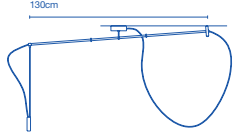

COMPASS

Christophe Mathieu

Compass

Código / Code

A1985-001

Acabados / Finish

Cromo mate / *Matte chrome*

Precios / prices

360 €

Estructura de metal cromada mate con rueda giratoria a modo de compás. / Chromed matte steel structure with a silicone wheel that work like a pair of compasses.