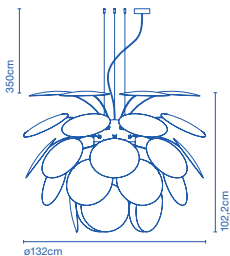

Discocó 132

Código / Code

A620-012
A620-118
A620-117
A620-049

Acabados / Finish

Blanco / White (Ral 9003)
Gris mate / Matte Grey (Ral 7037)
Beige mate / Matte Beige (Ral 1001)
Negro-Oro / Black-Gold (Ral 9004-Gold)