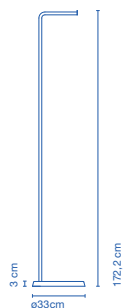

**Soporte pared IP65/
Hardwired wall bracket IP65**

Código / Code	Acabados / Finish	Precios / prices
A654-006	Gris / Grey	112 €

14 x 14 x 28,5cm - 0,7Kg
VOL - 0,006m³

Estructura metálica con tratamiento antioxidante de cataforesis para exterior. / Metallic structure with stainless anti-oxidant cataphoresis treatment for outdoor.

Florón IP65 / Canopy IP65

Código / Code	Acabados / Finish	Precios / prices
A654-007	Gris / Grey	56 €

Florón / Canopy

Código / Code	Acabados / Finish	Precios / prices
A654-008	Blanco / White	25 €

**Soporte pie /
Floor accessory**

Código / Code	Acabados / Finish	Precios / prices
A654-009	Gris / Grey	300 €

25,5 x 5 x 179cm - 2,4Kg
VOL - 0,023m³
37 x 37 x 4,5cm - 4,5Kg
VOL - 0,006m³

Estructura metálica con tratamiento antioxidante de cataforesis para exterior. / Metallic structure with stainless anti-oxidant cataphoresis treatment for outdoor.

SCANTLING

Mathias Hahn