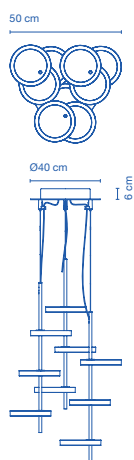

NENÚFAR PRE-SET 3

Nenúfar Pre-set 3A

Código / Code	Acabados / Finish	Precios / prices
A647-100	Blanco / White	1576 €
A647-101	Negro / Black	1576 €

Pre-set: 3 x Nenúfar 3 + Florón / Canopy (incl. trafo / driver incl.)

Código / Code	Acabados / Finish	Precios / prices
DALI A647-102	Blanco / White	1983 €
A647-103	Negro / Black	1983 €
1-10V A647-104	Blanco / White	1624 €
A647-105	Negro / Black	1624 €