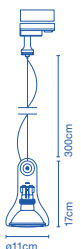

Atlas Susp. Ad.