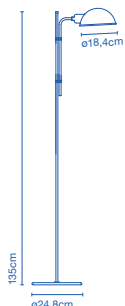

FUNICULÍ

Lluís Porqueras

Funiculí

Código / Code

A641-001
A641-002
A641-003
A641-004
A641-005

Acabados / Finish

Gris musgo / Moss grey (RAL 7003)
Blanco / White (RAL 9001)
Negro / Black (RAL 9005)
Rojo / Red (RAL 3024)
Beige (RAL 1000)