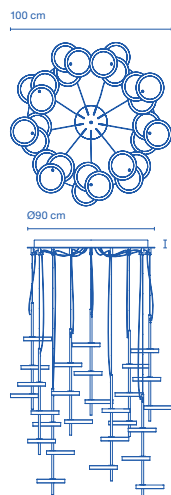

NENÚFAR PRE-SET 9

Nenúfar Pre-set 9A