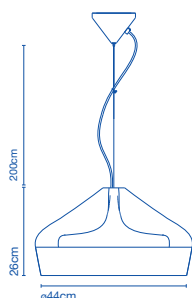

Pleat Box 47

Código / Code	Acabados / Finish	Precios / prices
A636-067	Blanco-Blanco / White-White	632 €
A636-068	Blanco-Oro / White-Gold	974 €
A636-069	Gris-Blanco / Grey-White	632 €
A636-070	Gris-Oro / Grey-Gold	974 €
A636-071	Terracota-Blanco / Terracotta-White	632 €
A636-072	Terracota-Oro / Terracotta-Gold	974 €
A636-087	Negro-Blanco / Black-White	632 €
A636-088	Negro-Oro / Black-Gold	974 €
A636-103	Marrón-Blanco / Brown-White	632 €
A636-104	Marrón-Oro / Brown-Gold	974 €