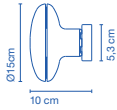

Luz del espejito

Código / Code

A76-002

Acabados / Finish

Blanco / White

Precios / prices

131 €

Difusor de cristal opal. / Opal glass diffuser.

E27 G9 ECO 48W

23 x 20 x 17cm - 1,1Kg
VOL - 0,008m³

IP44

FLASH

Joan Gaspar

Flash

Código / Code

A42-014

Acabados / Finish

Blanco / White

Precios / prices

*127 €

Estructura realizada en policarbonato transparente. En el interior, reflector metálico y difusor de cristal prensado. / Structure of transparent polycarbonate. On the inside the reflector made of aluminium and pressed glass diffuser.

E27 G9 ECO 48W

19 x 18 x 13cm - 0,5Kg
VOL - 0,004m³

Flash 3

Código / Code

A42-015

Acabados / Finish

Blanco / White

Precios / prices

*330 €

Estructura realizada en policarbonato transparente. En el interior, reflector metálico y difusor de cristal prensado. / Structure of transparent polycarbonate. On the inside the reflector made of aluminium and pressed glass diffuser.

E27 **3x** G9 ECO 48W

17 x 17 x 11cm - 2,7Kg
VOL - 0,003m³

Base incluida / Base included

FOLLOWME

Inma Bermúdez

FollowMe

Código / Code

A657-001

Acabados / Finish

Blanco/ White

Precios / prices

125 €

Difusor basculante opal y cuerpo de policarbonato blanco mate, que aloja en su interior una batería con 5 horas de autonomía a pleno rendimiento. Asa de contrachapado en roble natural. Detalles constructivos e interruptor en latón. / Rocking opal diffuser and white matte polycarbonate body. Plywood handle with natural oak veneer, brass switch and construction details. Five hours of battery life at peak performance.

LED 3,2W 2700K 240lm
(incluido / included)

ø16 x 33,5cm - 1Kg (1u)
VOL - 0,003m³

51 x 34 x 36cm - 7,5Kg (6u)
VOL - 0,003m³

Pedido múltiple de 6 unidades / Multiple order of 6 units