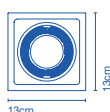

SQ. Axis 13.1

Código / Code	Acabados / Finish	Precios / prices
A607-012	Negro-Azul / Black-Blue	*62 €
A607-013	Negro-Naranja / Black-Orange	*62 €
A607-014	Negro-Trans. / Black-Transl.	*62 €
A607-009	Blanco-Azul / White-Blue	*62 €
A607-010	Blanco-Naranja / White-Orange	*62 €
A607-011	Blanco-Trans. / White-Transl.	*62 €
A607-008	Cromo-Trans. / Chrome-Transl.	*72 €