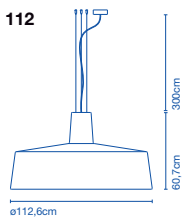

Soho 112

Código / Code

A631-103
A631-104
A631-105

Acabados / Finish

Blanco / White
Gris piedra / Stone grey
Negro / Black