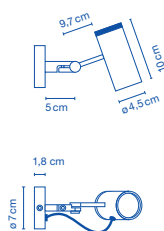

Polo A

Código / Code

A642-018
A642-019

Acabados / Finish

Negro / Black
Blanco / White