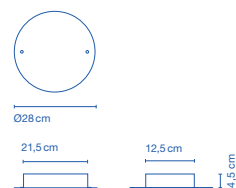

Nenúfar Florón 100W / Canopy 100W

Código / Code	Acabados / Finish	Precios / prices
A647-010	Blanco / White	287 €
A647-015	Negro / Black	287 €

32 x 31 x 9cm - 2,2Kg
VOL - 0,009m³

5 entradas de cable / 5 wire entry points

Florón de hierro pintado. / Painted iron canopy.