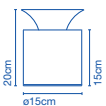

Olav P

Código / Code

A50-002

Acabados / Finish

Gris Plata - Cristal blanco opal
/ Silver grey - Opal white glass