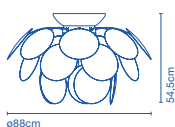

Discocó C88

Código / Code	Acabados / Finish	Precios / prices
A620-011	Blanco / White (Ral 9003)	842 €
A620-109	Gris mate / Matte Grey (Ral 7037)	893 €
A620-108	Beige mate / Matte Beige (Ral 1001)	893 €
A620-082	Negro-Oro / Black-Gold (Ral 9004-Gold)	999 €

21 discos opacos de ABS inyectado. Semiesfera cromada. / 21 opaque discs made in moulded ABS. Chromed semi-sphere.