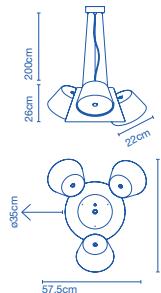

Tam Tam Mini

Pantalla Central Central shade

Código / Code	Acabados / Finish	Precios / prices
A633-012 39	Negro / Black (RAL 9011)	207 €
A633-012 35	Blanco / White (RAL 1013)	207 €

Pantalla Satélite Satellite shade

Código / Code	Acabados / Finish	Precios / prices
A633-011 39	Negro / Black (RAL 9011)	89 €
A633-011 35	Blanco / White (RAL 1013)	89 €
A633-011 46	Naranja / Orange (RAL 2000)	106 €
A633-011 47	Marrón gris / Brown Grey (RAL 7013)	106 €
A633-011 45	Verde / Green (RAL 6025)	106 €
A633-011 37	Arena / Sand (RAL 7032)	106 €

Pantalla central de aluminio lacado, a la que se unen varias pantallas satélite que pueden orientarse 360° en cualquier posición. En su parte inferior, un difusor de metacrilato opal tamiza la luz. / Central shade in lacquered aluminium, to which are attached various satellite shades that can be rotated through 360°. An opalescent methacrylate diffuser over the open end softens the light.