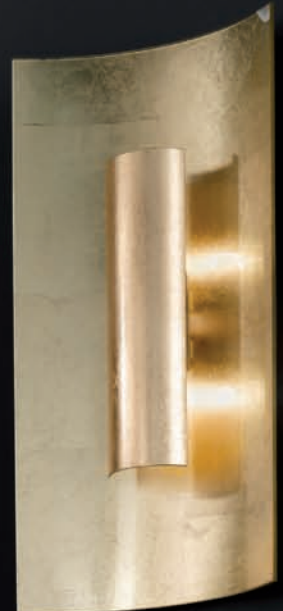

99334 Schwarz
99331 Gold
99332 Silber
99333 Kupfer
H/B/T 60 x 23 x 8 cm
3 x G9 / 40 W

99441 Gold
99442 Silber
99443 Kupfer
99444 Schwarz
H/B/T 100 x 23 x 8 cm
4 x G9 / 40 W

Serie Aura

Wand- und Deckenleuchten — Hochwertiges, handpoliertes Glas mit traditioneller Schlagmetallveredelung in Herbstfarben
Leuchtmittelabdeckung: vergoldet, versilbert, verkupfert und schwarz Hochglanz / Design: THOS

AURA GOLD

98444 Schwarz
98441 Gold
98442 Silber
98443 Kupfer
H/B/T 100 x 23 x 8 cm
4 x G9 / 40 W

98332 Silber
98331 Gold
98333 Kupfer
98334 Schwarz
H/B/T 60 x 23 x 8 cm
3 x G9 / 40 W

98221 Gold
98222 Silber
98223 Kupfer
98224 Schwarz
H/B/T 45 x 23 x 8 cm
2 x G9 / 40 W

98123 Kupfer
98121 Gold
98122 Silber
98124 Schwarz
H/B/T 30 x 23 x 8 cm
2 x G9 / 40 W

Serie Aura

Wand- und Deckenleuchten — Hochwertiges, handpoliertes Glas mit traditioneller Schlagmetallveredelung in Gold
Leuchtmittelabdeckung: vergoldet, versilbert, verkupfert und schwarz Hochglanz / Design: THOS