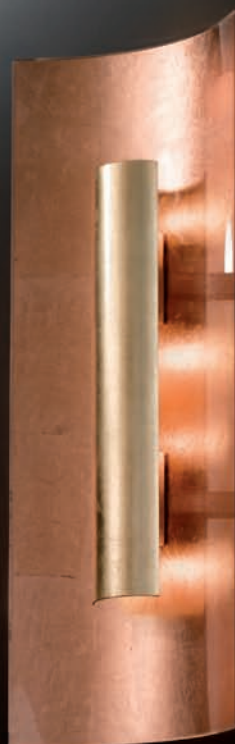

93331 Gold
93332 Silber
93333 Kupfer
93334 Schwarz
H/B/T 60 x 23 x 8 cm
3 x G9 / 40 W