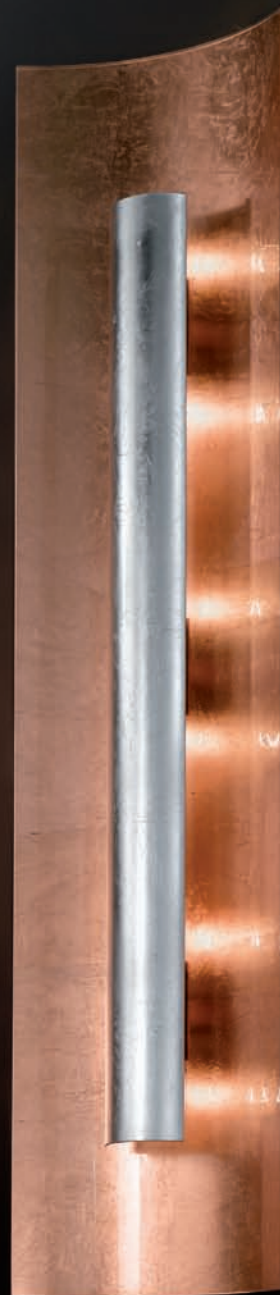

93442 Silber
93441 Gold
93443 Kupfer
93444 Schwarz
H/B/T 100 x 23 x 8 cm
4 x G9 / 40 W

Serie Aura

Wand- und Deckenleuchten — Hochwertiges, handpoliertes Glas mit traditioneller Schlagmetallveredelung in Kupfer
Leuchtmittelabdeckung: vergoldet, versilbert, verkupfert und schwarz Hochglanz / Design: THOS