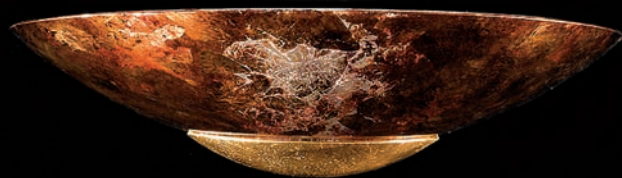

28314
H/B/T 8 x 32,5 x 17,5 cm
1 x R7s kurz / max. 100 W