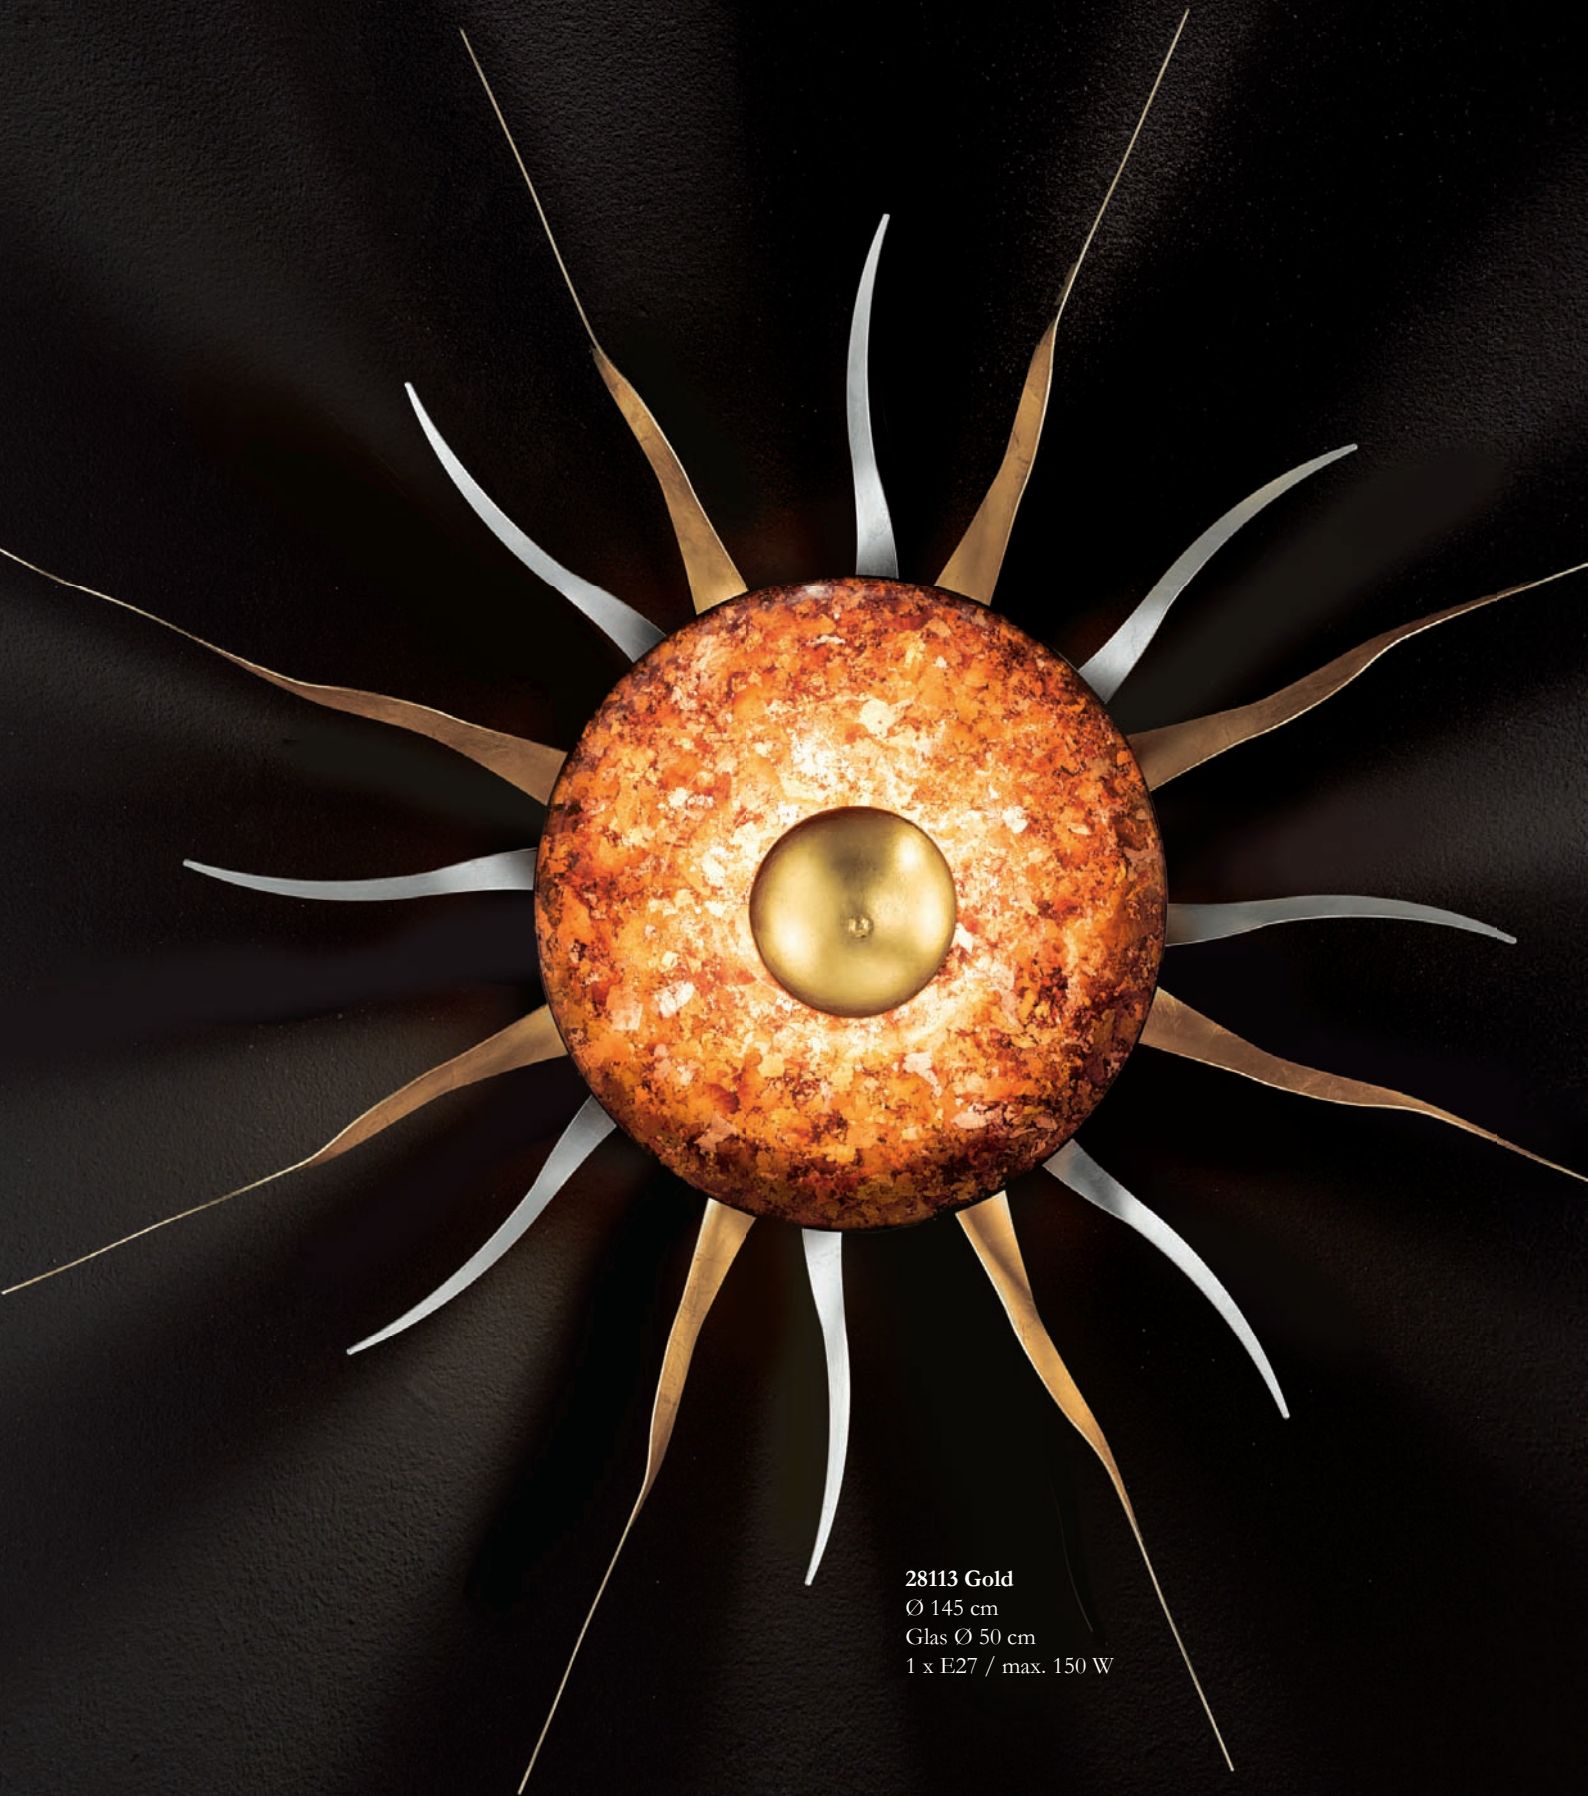

95424 Rost-Antik mit Gold

95524 Altweiß mit Gold
H/B/T 30 x 14 x 8 cm
2 x G9 / 40 W

95421 Rost-Antik mit Gold

95521 Altweiß mit Gold
H/B/T 32 x 18 x 14,5 cm
2 x G9 / 40 W

Serie Tendenza

Rost-Antik oder Altweiß-Gold mit gold-patinierten Deko-Elementen, hochwertiges Scavoglas / Design: FAEH

SONNE AURORA

28113 Gold
Ø 145 cm
Glas Ø 50 cm
1 x E27 / max. 150 W

Sonne Aurora

Wand- und Deckenleuchte — 1-flammig, 16 Strahlen, Strahlen mit Blattgold- und Blattsilberauflage
Handpoliertes Glas mit traditioneller Schlagmetallveredelung in Herbstfarben / Design: Uta Kögl