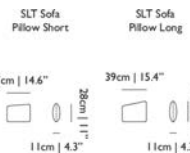

Designer

Maarten Baas, 2017

For fabric options see 'Rectangular pillows' in fabrics matrix.

Material

100% cut foam

ZLIQ PILLOW

	code	rrp (excl. VAT)	Assortment Category	m3	weight (incl. packaging)	colli	in stock
Pillow (Zliq) 45x45 Cat I	PPILLRE01I	€159,00	MTO FURNITURE	0.05	2,0 kg 4,4 lb	1	10W
Pillow (Zliq) 45x45 Cat II	PPILLRE01II	€176,00	MTO FURNITURE	0.05	2,0 kg 4,4 lb	1	10W
Pillow (Zliq) 45x45 Cat III	PPILLRE01III	€190,00	MTO FURNITURE	0.05	2,0 kg 4,4 lb	1	10W
Pillow (Zliq) 45x45 Cat IV	PPILLRE01IV	€213,00	MTO FURNITURE	0.05	2,0 kg 4,4 lb	1	10W
Pillow (Zliq) 45x45 Cat V	PPILLRE01V	€261,00	MTO FURNITURE	0.05	2,0 kg 4,4 lb	1	10W
Pillow (Zliq) 45x45 Cat LI	PPILLRE01LI	€259,00	MTO FURNITURE	0.05	2,0 kg 4,4 lb	1	10W
Pillow (Zliq) 45x45 Cat LII	PPILLRE01LII	€318,00	MTO FURNITURE	0.05	2,0 kg 4,4 lb	1	10W
Pillow (Zliq) 45x45 Cat LIII	PPILLRE01LIII	€396,00	MTO FURNITURE	0.05	2,0 kg 4,4 lb	1	10W