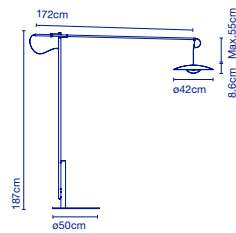

Ginger XL 42

* Kabellänge / Longueur du câble - 2,5 m.

Artikelnr. / Réf.

A662-070
A662-071

Ausführung / Finition

Eiche / Chêne
Wenge / Wengé

Preis / Prix

1464 €
1464 €

Schirm aus 4 mm starkem Schichtholz in Natureiche oder Wenge. Kühlkörper aus Aluminiumdruckguss. Metallschaft und beweglicher Ausleger aus Carbonfasern, matt schwarz lackiert. Stufenloser Fussdimmer. / Diffuseur en bois pressé de 4 mm en chêne naturel ou wengé. Réflecteur en aluminium injecté et tige métallique laqués noir mat. Bras mobile en fibre de carbone laquée noir mat. Dimmer à pied avec allumage ou extinction progressive.