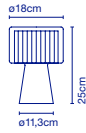

MERCER

Joan Gaspar & Javier M. Borrás

* Erhältlich bis Ende des Lagerbestands. Bei Bestellung bitte anfragen. / Disponible jusqu'à finir le stock. Consultez-nous avant de passer une commande.

Mercer Mini

* Kabellänge / Longueur du câble - 1,5 m.

Artikelnr. / Réf.

A89-008

Baumwollband natur /

Tissu de coton plissé

A89-072

Perlweiss / Blanc perlé

Preis / Prix

264 €

264 €

Textilschirm, der in einem mundgeblasenen, transparenten Glaszylinder "schwebt". Opale Diffusorscheibe auf der Oberseite. / Abat-jour textile qui flotte dans une structure en verre soufflé transparent. Disque diffuseur opale sur la partie supérieure.