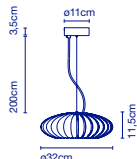

Manhattan LED 93.5

Artikelnr. / Réf.

A2005-031

Ausführung / Finition

Chrom / Chromé

Preis / Prix

342 €

Tragkonstruktion aus eloxiertem Aluminium. Diffusor aus serigrafiertem Polycarbonat. / *Structure en aluminium anodisé. Diffuseur en polycarbonate sérigraphié.*

LED SMD 15,75W* 2700K**
Lichtquelle / Source de lumière
1664lm (Inklusive / inclus)

96 x 11 x 9 cm - 1,7 kg
VOL - 0,01 m³

IP44

* W (Lichtquelle / Source de lumière)
** 3000K auf Anfrage /
3000K sur demande

Manhattan LED 123.5

Artikelnr. / Réf.

A2005-032

Ausführung / Finition

Chrom / Chromé

Preis / Prix

375 €

Tragkonstruktion aus eloxiertem Aluminium. Diffusor aus serigrafiertem Polycarbonat. / *Structure en aluminium anodisé. Diffuseur en polycarbonate sérigraphié.*

LED SMD 21W* 2700K**
Lichtquelle / Source de lumière
2080lm (Inklusive / inclus)

127 x 11 x 9 cm - 2 kg
VOL - 0,01 m³

IP44

* W (Lichtquelle / Source de lumière)
** 3000K auf Anfrage /
3000K sur demande

MARANGA

Christophe Mathieu

Maranga 32

Artikelnr. / Réf.

A644-004

Ausführung / Finition

Weiß / Blanc (RAL 9003)

Preis / Prix

269 €

Der Schirm setzt sich aus 29 Polycarbonatelementen zusammen, die oben durch eine verchromte Metallplatte miteinander verbunden sind. Auf der Unterseite befindet sich ein Diffusor aus transparentem Polycarbonat mit gravierten Prismen. / *Abat-jour composé de 29 pièces en polycarbonate assemblées entre elles à un cache supérieur en métal chromé. Sur la partie inférieure, un diffuseur en polycarbonate supérieur en métal chromé transparent avec gravure prismatique.*

2x E14 LED 5W

35 x 35 x 19 cm - 2 kg
VOL - 0,023 m³

Maranga 50

Artikelnr. / Réf.

A644-001

Ausführung / Finition

Weiß / Blanc (RAL 9003)

Preis / Prix

428 €