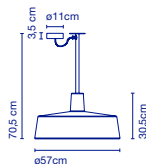

Soho C Fixed Stem LED

Artikelnr. / Réf.	Ausführung / Finition	Preis / Prix
A631-163	Weiß / Blanc	958 €
A631-164	Steingrau / Gris pierre	958 €
A631-165	Schwarz / Noir	958 €

Schirm aus Polyethylen im Schleudergussverfahren herstellt. Diffusor aus Methacrylat weiß-opal. Tragstruktur aus matt schwarz lackiertem Metall. / Abat-jour en polyéthylène rotomoulé. Diffuseur en méthacrylate opale. Structure en métal laqué noir mat.

Regulierung mittels Phasendimmer. / Régulation avec dispositif de coupure au début et bout de phase.