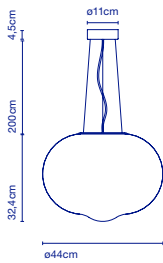

Hazy Day 44

Artikelnr. / Réf.

A663-002
A663-004

Ausführung / Finition

Weiß / Blanc
Weiß / Blanc (Mit Leuchtmittel / Avec ampoule LED)

Preis / Prix

577 €
650 €

Mundgeblasene, transparente Glaskugel mit einem sandgestrahlten Verlauf von satiniert bis durchsichtig. Transparente Wölbung auf der Glasunterseite, durch die das Leuchtmittel sichtbar ist. Metallhalterung in matt weiß. / *Globe de verre soufflé transparent avec un dégradé allant du sable au transparent. La partie inférieure du globe se termine par une courbe transparente qui laisse entrevoir l'ampoule. Supports métalliques blanc mat.*

E27 LED Globe (ø120) 14W

61 x 61 x 46 cm - 7,4 kg
VOL - 0,171 m³

HIGH LINE

Josep Lluís Xuclà

High Line

Artikelnr. / Réf.

A690-001
A690-002
A690-003
A690-004

Ausführung / Finition

Eiche-Weiß / *Chêne-Blanc* (RAL 9002)
Eiche-Rotorange /
Chêne-Rouge orange (RAL 2001)
Eiche-Blau / *Wengé-Bleu* (RAL 5024)
Eiche-Grün /
Wengé-Vert (RAL 6003)

Preis / Prix

827 €
827 €
827 €
827 €

Sockel aus schwarz lackiertem Eisen. Körper aus zwei Profilen Massivholz: Das untere lackierte Volumen trägt ein Profil aus Eiche oder Wenge, das die Lichtquelle beherbergt. / *Base en fer laqué noir. Corps composé de deux profilés en bois massif : le volume inférieur laqué soutient un profilé en chêne ou wengé qui abrite la source de lumière.*

LED SMD 35,4W 700mA 2700K
Leuchte / *Luminaire* - 2075lm
(Inklusive / *inclus*)

205 x 22 x 17 cm - 10 kg
VOL - 0,076 m³
33 x 36 x 2 cm - 4 kg
VOL - 0,001 m³

Dimmer

* Kabellänge / *Longueur du câble* - 2,2 m.

JAIMA

Joan Gaspar

DESIGN PLUS
powered by: light+building

Jaima 43

Artikelnr. / Réf.

A683-001
A683-002
A683-003
A683-004

Ausführung / Finition

Blau / *Bleu*
Beige
Grau / *Gris*
Grün / *Vert*

Preis / Prix

538 €
538 €
538 €
538 €