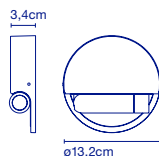

Ledtube R left