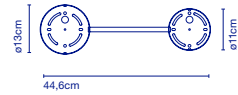

**Zubehör / Accessoire C2
Ginger 32/42**

Artikelnr. / Réf.

A662-158

Ausführung / Finition

Schwarz / *Noir*