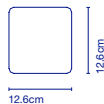

Front-Abdeckung / Couvercle id

Artikelnr. / Réf.

A646-005
A646-006
A646-012
A646-007
A646-009

Ausführung / Finition

Weiß / Blanc (RAL 9003)
Grau / Gris (RAL 7039)
Schwarz / Noir (RAL 7024)
Irokoholz dunkel / Iroko sombre
Steinimitat / Simili pierre