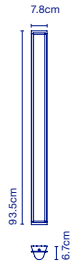

Manhattan LED 93.5