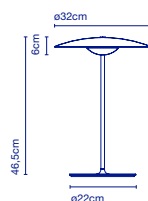

Ginger 60 RSC ²

Artikelnr. / Réf.	Ausführung / Finition	Preis / Prix
A662-062	Eiche / Chêne (dimmbare)¹	648 €
A662-063	Wenge / Wengé (dimmbare)¹	648 €
A662-064	Eiche / Chêne (DALI)	710 €
A662-065	Wenge / Wengé (DALI)	710 €
A662-066	Eiche / Chêne (1-10V)	710 €
A662-067	Wenge / Wengé (1-10V)	710 €

Schirm aus 4 mm starkem Schichtholz in Natureiche oder Wenge. Kühlkörper aus Aluminiumdruckguss, matt schwarz lackiert. / Diffuseur en bois pressé de 4 mm en chêne naturel ou wengé. Diffuseur en aluminium injecté et laqué noir mat.

¹ Regulierung mittels Phasendimmer. / Régulation avec dispositif de coupure au début et bout de phase.

² Einbaubaldachin. / Avec plaque au plafond.

LED SMD 28,5W 700mA
2700K CRI90
Leuchte / Luminaire - 1165lm
(Inklusive / inclus)

67 x 67 x 22 cm - 5 kg
VOL - 0,098 m³

Dimmable

Ginger 20 M

Artikelnr. / Réf.	Ausführung / Finition	Preis / Prix
A662-140	Eiche / Chêne	258 €
A662-141	Wenge / Wengé	258 €

Schirm aus 4 mm starkem Schichtholz in Natureiche oder Wenge. Kühlkörper aus Aluminiumdruckguss und Metallschaft, matt schwarz lackiert. Im Fußinneren befindet sich eine Batterie mit 5 Stunden Leistungsdauer bei maximaler Lichtstärke. 3-Stufen-Dimmer. / Diffuseur en bois pressé de 4 mm en chêne naturel ou wengé. Réflecteur en aluminium injecté et tige métallique laqués noir mat. L'intérieur de la base cache une batterie avec 5 heures d'autonomie à pleine rendement. Dimmer avec 3 positions.

LED SMD 5W 1,5A 2700K 5V
Leuchte / Luminaire - 478lm
(Inklusive / inclus)

39 x 21 x 16 cm - 1,2 kg (1u)
VOL - 0,013 m³

41 x 33 x 22 cm - 2,5 kg (2u)
VOL - 0,03 m³

Dimmer

**Verkaufseinheit: 2 Stück /
Commande multiple de 2
unités**

Ginger S

Artikelnr. / Réf.	Ausführung / Finition	Preis / Prix
A662-031	Eiche / Chêne	552 €
A662-032	Wenge / Wengé	552 €