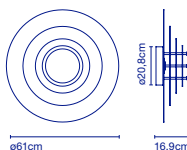

Concentric S

Artikelnr. / Réf.

A678-001

Ausführung / Finition

Corona (Fluoreszierende Farben / Couleurs fluorescentes)

Preis / Prix

1150 €

A678-002

Minor (Kühle Farben / Couleurs froides)

1150 €

A678-003

Major (Warme Farben / Couleurs chaudes)

1150 €