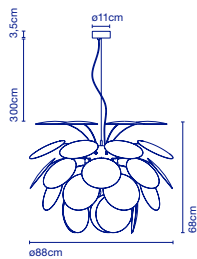

Discocó 88

Artikelnr. / Réf.	Ausführung / Finition	Preis / Prix
A620-002	Weiß / Blanc (Ral 9003)	1099 €
A620-107	Grau matt / Gris mat (Ral 7037)	1184 €
A620-106	Beige matt / Beige mat (Ral 1001)	1184 €
A620-048	Schwarz-Gold / Noir-Or (Ral 9004-Gold)	1463 €
A620-004	Weiß / Blanc (Kabellänge / Câble susp. 5m)	1137 €

35 Scheiben aus Spritzguss-ABS. Verchromte Kugel. / 35 disques en ABS injecté. Sphère chromée.