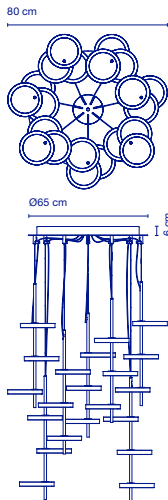

NENÚFAR PRE-SET 7

Nenúfar Pre-set 7A

Artikelnr. / Réf.	Ausführung / Finition	Preis / Prix
A647-125	Schwarz / Noir	3813 €

Pre-set: 7 x Nenúfar 3 + Baldachin / Rosace (Driver inklusive / driver incl.)

LED 189W* 24V 2700K**
Leuchte / Luminaire - 4277lm
(Inklusive / inclus)

☐ 70 x 70 x 20 cm - 15,5 kg
VOL - 0,098 m³
7x ☐ 69 x 34 x 32 cm - 3 kg
VOL - 0,075 m³

* W (Lichtquelle / Source de lumière)
** 3000K auf Anfrage / 3000K sur demande

Dimmable

Artikelnr. / Réf.	Ausführung / Finition	Preis / Prix
DALI A647-127	Schwarz / Noir	4600 €
1-10V A647-129	Schwarz / Noir	4042 €

* Erhältlich bis Ende des Lagerbestands. Bei Bestellung bitte anfragen. / Disponible jusqu'à finir le stock. Consultez-nous avant de passer une commande.