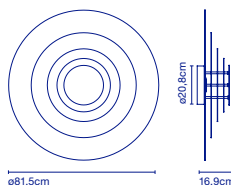

Concentric M

Artikelnr. / Réf.

A678-004

Ausführung / Finition

Corona (Fluoreszierende Farben / Couleurs fluorescentes)

Preis / Prix

1359 €

A678-005

Minor (Kühle Farben / Couleurs froides)

1359 €

A678-006

Major (Warme Farben / Couleurs chaudes)

1359 €