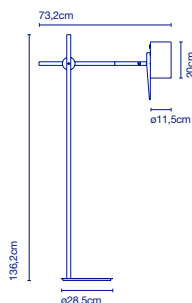

SCANTLING

Mathias Hahn

Scantling P73

* Kabellänge / Longueur du câble - 2 m.

Artikelnr. / Réf.

A626-001
A626-018

Ausführung / Finition

Weiß / Blanc (RAL 9010)
Schwarz / Noir (RAL 9005)

Preis / Prix

780 €
780 €

Schaft und Fuß aus lackiertem Metall. Arm aus massiver Eiche. Leuchtschirm aus Aluminium. Schalter am Schirm. / Tige et base en fer laqué. Bras en chêne massif qui soutient un diffuseur en aluminium. L'interrupteur est intégré dans l'abat-jour.