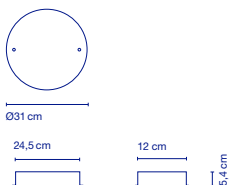

32 x 31 x 9 cm - 2,5 kg  
VOL - 0,008 m<sup>3</sup>

5 entradas de cable /  
5 wire entry points

**Baldachin aus lackiertem Eisen. / Rosace en fer laqué.**

**Nenúfar Baldachin 75W DALI / Rosace 75W DALI**