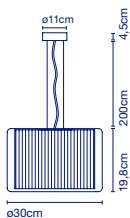

MERCER

Joan Gaspar & Javier M. Borrás

* Erhältlich bis Ende des Lagerbestands. Bei Bestellung bitte anfragen. / Disponible jusqu'à finir le stock. Consultez-nous avant de passer une commande.

Mercer Mini

* Kabellänge / Longueur du câble - 1,5 m.

Artikelnr. / Réf.

A89-008

Baumwollband natur /

Tissu de coton plissé

A89-072

Perlweiss / Blanc perlé

Preis / Prix

264 €

264 €

Textilschirm, der in einem mundgeblasenen, transparenten Glaszylinder "schwebt". Opale Diffusorscheibe auf der Oberseite. / Abat-jour textile qui flotte dans une structure en verre soufflé transparent. Disque diffuseur opale sur la partie supérieure.

☑ GW9 LED 2,2W

📦 37 x 28 x 30 cm - 2 kg
VOL - 0,03 m³

Mercer M

* Kabellänge / Longueur du câble - 1,5 m.

Artikelnr. / Réf.

A89-010

Baumwollband natur /

Tissu de coton plissé

A89-071

Perlweiss / Blanc perlé

Preis / Prix

422 €

422 €

Textilschirm, der in einem mundgeblasenen, transparenten Glaszylinder "schwebt". Opale Diffusorscheibe auf der Oberseite. / Abat-jour textile qui flotte dans une structure en verre soufflé transparent. Disque diffuseur opale sur la partie supérieure.

☑ E27 FBT DIM 18W

📦 56 x 38 x 40 cm - 4,5 kg
VOL - 0,09 m³

Dimmer

Mercer

* Kabellänge / Longueur du câble - 1,5 m.

Artikelnr. / Réf.

A89-001

Baumwollband natur /

Tissu de coton plissé

A89-070

Perlweiss / Blanc perlé

Preis / Prix

739 €

739 €

Textilschirm, der in einem mundgeblasenen, transparenten Glaszylinder "schwebt". Opale Diffusorscheibe auf der Oberseite. / Abat-jour textile qui flotte dans une structure en verre soufflé transparent. Disque diffuseur opale sur la partie supérieure.

☑ E27 FBT DIM 18W

📦 66 x 49 x 49 cm - 8 kg
VOL - 0,16 m³

Dimmer

Mercer 20

Artikelnr. / Réf.

A89-031

Baumwollband natur /

Tissu de coton plissé

A89-073

Perlweiss / Blanc perlé

Preis / Prix

292 €

292 €