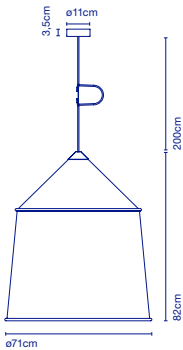

Jaima 54

Artikelnr. / Réf.	Ausführung / Finition	Preis / Prix
A683-005	Blau / <i>Bleu</i>	628 €
A683-006	Beige	628 €
A683-007	Grau / <i>Gris</i>	628 €
A683-008	Grün / <i>Vert</i>	628 €

Schirm aus Textilien mit Innenseite in Weiß. Tragkonstruktion aus Edelstahl in grau lackiert. / Abat-jour en textile à l'intérieur toujours blanc. Structure en acier inoxydable laquée gris.

E27 LED Globe (ø120) 22W
55 x 55 x 45 cm - 4,5 kg
VOL - 0,136 m³

Jaima 71

Artikelnr. / Réf.	Ausführung / Finition	Preis / Prix
A683-009	Blau / <i>Bleu</i>	768 €
A683-010	Beige	768 €
A683-011	Grau / <i>Gris</i>	768 €
A683-012	Grün / <i>Vert</i>	768 €

Schirm aus Textilien mit Innenseite in Weiß. Tragkonstruktion aus Edelstahl in grau lackiert. / Abat-jour en textile à l'intérieur toujours blanc. Structure en acier inoxydable laquée gris.

E27 LED Globe (ø120) 22W
70 x 70 x 63 cm - 7 kg
VOL - 0,308 m³

Jaima 43 IP65

Artikelnr. / Réf.	Ausführung / Finition	Preis / Prix
A683-013	Blau / <i>Bleu</i>	726 €
A683-014	Beige	726 €
A683-015	Grau / <i>Gris</i>	726 €
A683-016	Grün / <i>Vert</i>	726 €

Schirm aus Textilien mit Innenseite in Weiß. Tragkonstruktion aus Edelstahl in grau lackiert. / Abat-jour en textile à l'intérieur toujours blanc. Structure en acier inoxydable laquée gris.

Regulierung mittels Phasendimmer. / *Régulation avec dispositif de coupure au début et bout de phase.*

LED COB 13,5W 2700K CRI90
Leuchte / *Luminaire* - 529lm
(Inklusive / *inclus*)
44 x 44 x 38 cm - 3,7 kg
VOL - 0,073 m³

IP 65

Dimmable

Jaima 54 IP65

Artikelnr. / Réf.	Ausführung / Finition	Preis / Prix
A683-017	Blau / <i>Bleu</i>	816 €
A683-018	Beige	816 €
A683-019	Grau / <i>Gris</i>	816 €
A683-020	Grün / <i>Vert</i>	816 €

Schirm aus Textilien mit Innenseite in Weiß. Tragkonstruktion aus Edelstahl in grau lackiert. / Abat-jour en textile à l'intérieur toujours blanc. Structure en acier inoxydable laquée gris.