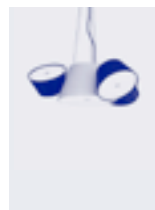

☑ 5x E14 LED 5W

☑ 44 x 44 x 28 cm - 2,5 kg

VOL - 0,054 m³

3x ☑ 24 x 24 x 16 cm - 1 kg

VOL - 0,009 m³

Großer, zentraler Schirm aus lackiertem Aluminium, an dem sich mehrere Schirme wie Satelliten anschließen, die sich in jeder Position um 360° drehen lassen. An der Unterseite befindet sich ein opaler Diffusor aus Methacrylat, der das Licht streut. / Grand abat-jour central en aluminium laqué, auquel sont assemblés plusieurs abat-jours satellites qui peuvent s'orienter à 360° dans toutes les positions. Sur sa partie inférieure, un diffuseur en méthacrylate opale tamise la lumière.