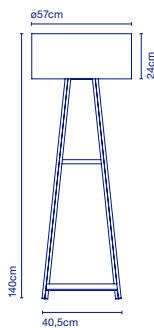

LED SMD 5W 2700K  
Lichtquelle / *Source de lumière* -  
478lm (Inklusive / *inclus*)

16 x 30 cm - 1 kg (1u)  
VOL - 0,006 m<sup>3</sup>

58 x 50 x 19 cm - 6,5 kg (6u)  
VOL - 0,06 m<sup>3</sup>

Dimmer

Fuß und Schirm aus farbigem Polycarbonat. Diffusor aus Polycarbonat  
Opal. Gelenk aus Edelstahl und Teflon. 3-Stufen-Dimmer. /  
*Corps et abat-jour en polycarbonate de couleur. Diffuseur en polycarbonate opale. Rotule en acier inoxydable et Téflon.*

# CALA

Joan Gaspar

**Cala P140****Artikelnr. / Réf.****Ausführung / Finition****Preis / Prix**
 **3x** E27 LED Standard 8W

A645-007

Eiche - Perlweiß /  
*Chêne - Blanc perlé***828 €**

A645-027

Eiche schwarz gebeizt - Perlweiß /  
*Chêne pigmenté en noir -  
Blanc perlé***\*865 €**
 60 x 60 x 30 cm - 4,5 kg  
VOL - 0,108 m<sup>3</sup>
 47 x 12 x 126 cm - 3,7 kg  
VOL - 0,071 m<sup>3</sup>
**Tragkonstruktion aus gebeizter Eiche. Schirm aus weißem Polyester,  
bestehend aus zwei Schichten aus PVC und PET. Acrylglas-Diffusor an  
der Unter- und Oberseite des Schirms. / Structure en chêne verni. Abat-  
jour en polyester blanc composé de deux lames en PVC et PET. Diffuseur  
en méthacrylate sur la partie inférieure et supérieure de l'abat-jour.**