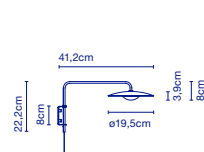

Ginger 20 A

Artikelnr. / Réf.

A662-142
A662-143

Ausführung / Finition

Eiche / Chêne
Wenge / Wengé

Preis / Prix

399 €
399 €

Stecker / Branchable¹

A662-142
A662-143

Direktanschluss / Connection directe²

A662-144
A662-145

Eiche / Chêne
Wenge / Wengé

399 €
399 €

Schirm aus 4 mm starkem Schichtholz in Natureiche oder Wenge. Kühlkörper aus Aluminiumdruckguss. Metallschaft und beweglicher Ausleger aus Carbonfasern, matt schwarz lackiert. / Diffuseur en bois pressé de 4 mm en chêne naturel ou wengé. Réflecteur en aluminium injecté et tige métallique laqués noir mat. Bras mobile en fibre de carbone laqué noir mat.