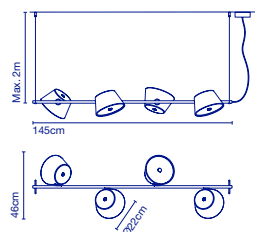

Tam Tam 4

Artikelnr. / Réf.

Ausführung / Finition

Preis / Prix

Struktur / Structure

A633-017	Schwarz / <i>Noir</i> (RAL 9011)	403 €

Schirme / Abat-jours

A633-011 39	Schwarz / <i>Noir</i> (RAL 9011)	99 €
A633-011 35	Perlweiß / <i>Blanc cassé</i> (RAL 1013)	99 €
A633-011 46	Orange / <i>Orange</i> (RAL 2000)	117 €
A633-011 47	Braungrau / <i>Gris brun</i> (RAL 7013)	117 €
A633-011 45	Grün / <i>Vert</i> (RAL 6025)	117 €
A633-011 37	Sand / <i>Sable</i> (RAL 7032)	117 €
A633-011 48	Blau / <i>Bleu</i> (RAL 5024)	117 €

☑ 4x E14 LED 5W

☑ 168 x 18 x 18 cm - 3,8 kg

VOL - 0,054 m³

4x ☑ 24 x 24 x 16 cm - 1 kg

VOL - 0,009 m³

Tragkonstruktion aus schwarz lackiertem Metall. Schirme aus lackiertem Aluminium, in jeder Position um 360° drehbar. An der Unterseite befindet sich ein opaler Diffusor aus Methacrylat, der das Licht streut. / Structure en métal laqué noir mat. Abat-jours en aluminium laqué orientables à 360° dans toutes les positions. Sur sa partie inférieure, un diffuseur en méthacrylate opale tamise la lumière.