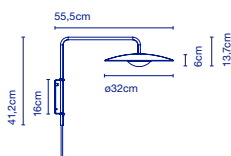

Ginger A

Artikelnr. / Réf.	Ausführung / Finition	Preis / Prix
Stecker / Branchable¹		
A662-074	Eiche / Chêne	530 €
A662-075	Wenge / Wengé	530 €
Direktanschluss / Connection directe^{2/3}		
A662-081	Eiche / Chêne	530 €
A662-082	Wenge / Wengé	530 €
Einbaurosette / Encastrable²		
A662-130	Eiche / Chêne	530 €
A662-131	Wenge / Wengé	530 €