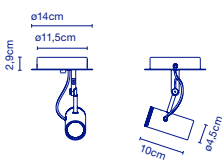

Polo Spot

Artikelnr. / Réf.	Ausführung / Finition	Preis / Prix
A642-036	Schwarz / Noir (RAL 9005)	183 €
A642-037	Weiß / Blanc (RAL 9001)	183 €

Tragkonstruktion und Diffusor aus lackiertem Aluminium. Reflektor mit 36° Abstrahlwinkel. / Structure et diffuseur en aluminium laqué. Réflecteur avec ouverture à 36°.