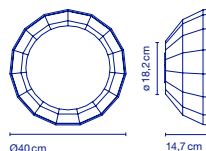

Scotch Club A 40

Artikelnr. / Réf.

Ausführung / Finition

Preis / Prix

A656-081	Weiß-Weiß / Blanc-Blanc	543 €
A656-082	Weiß-Gold / Blanc-Or	897 €
A656-083	Blau-Weiß / Bleu-Blanc	*543 €
A656-084	Blau-Gold / Blue-Or	*897 €
A656-085	Terrakotta-Weiß / Terre cuite-Blanc	543 €
A656-086	Terrakotta-Gold / Terre cuite-Or	897 €
A656-087	Schwarz-Weiß / Noir-Blanc	543 €
A656-088	Schwarz-Gold / Noir-Or	897 €