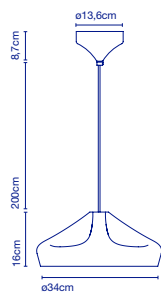

Pleat Box 36 LED

Artikelnr. / Réf.

Ausführung / Finition

Preis / Prix

A636-220	Weiß-Weiß / Blanc-Blanc	595 €
A636-221	Weiß-Gold / Blanc-Or	766 €
A636-222	Grau-Weiß / Gris-Blanc	595 €
A636-223	Grau-Gold / Gris-Or	766 €
A636-224	Terrakotta-Weiß / Terre cuite-Blanc	595 €
A636-225	Terrakotta-Gold / Terre cuite-Or	766 €
A636-226	Schwarz-Weiß / Noir-Blanc	595 €
A636-227	Schwarz-Gold / Noir-Or	766 €
A636-228	Braun-Weiß / Brun-Blanc	595 €
A636-229	Braun-Gold / Brun-Or	766 €