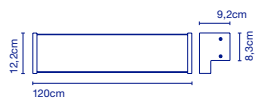

Continua 120

Artikelnr. / Réf.

A624-023
A624-077

Ausführung / Finition

Leinen weiß LED / *Lin blanc LED*
Leinen weiß LED / *Lin blanc LED*
DALI

Preis / Prix

*431 €
*431 €

Tragkonstruktion aus extrudiertem, eloxiertem Hochglanz-Aluminium und einem Polycarbonat-Profil. Seitliche Abdeckungen aus verchromtem Aluminium. / Structure en aluminium extrudé anodisé brillant et profilé en polycarbonate. Caches en aluminium chromé.