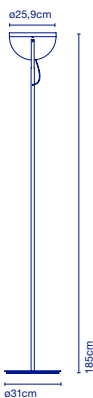

Copernica P190

* Kabellänge / Longueur du câble - 2 m.

Artikelnr. / Réf.

Ausführung / Finition

Preis / Prix

A686-013	Nickel satiniert-Weiß / <i>Nickel satiné-Blanc</i>	902 €
A686-014	Graphit-Schwarz / <i>Graphite-Noir</i>	902 €