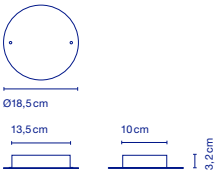

Nenúfar Baldachin 20W / Rosace 20W

Artikelnr. / Réf.	Ausführung / Finition	Preis / Prix
A647-012	Schwarz / Noir	119 €

28 x 26 x 7 cm - 1 kg
VOL - 0,005 m³
2 Kabeleingänge / 2 entrées de câble

Baldachin aus lackiertem Eisen. / Rosace en fer laqué.