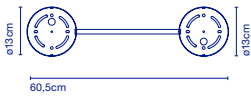

**Zubehör / Accessoire C2
Ginger 42/60**

Artikelnr. / Réf.

A662-272

Ausführung / Finition

Schwarz / *Noir*