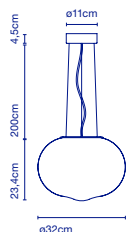

Hazy Day 32

Artikelnr. / Réf.

A663-001
A663-003

Ausführung / Finition

Weiß / *Blanc*
Weiß / *Blanc* (Mit Leuchtmittel / *Avec ampoule LED*)