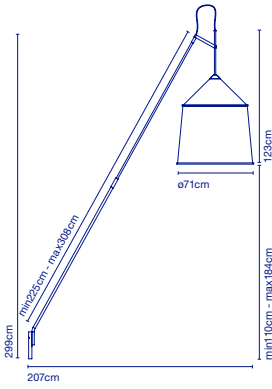

Jaima P307+ Schirm 71 / Abat-jour 71

Artikelnr. / Réf.	Ausführung / Finition	Preis / Prix
Struktur E27 / Structure E27		
A683-034	Schwarz / Noir (RAL 9005)	754 €
Struktur LED IP65 / Structure LED IP65¹		
A683-035	Schwarz / Noir (RAL 9005)	942 €
Schirm 71 / Abat-jour 71		
A683-040	Blau / Bleu	647 €
A683-041	Beige	647 €
A683-042	Grau / Gris	647 €
A683-043	Grün / Vert	647 €

Schirm aus Textilien mit Innenseite in Weiß. Tragkonstruktion aus Edelstahl mit ausziehbarem Schaft aus Carbon. / Abat-jour en textile à l'intérieur toujours blanc. Structure en acier inoxydable laquée gris avec tige extensible en fibre de carbone.

E27 LED Globe (ø120) 22W
LED COB 13,5W 2700K CRI90
Leuchte / Luminaire - 530lm
(Inklusive / inclus)
276 x 47 x 22 cm - 9,5 kg
VOL - 0,285 m³
70 x 70 x 63 cm - 7 kg
VOL - 0,308 m³
IP65 (Nur LED-Version / Version à LED uniquement)

Sockel 49 + Schaft / Base 49 + tige

Artikelnr. / Réf.	Ausführung / Finition	Preis / Prix
A683-033	Zement und Schwarz / Ciment et noir (RAL 9005)	476 €

Sockel aus Zement und Schaft aus Edelstahl. / Base en ciment et tige en acier inoxydable.

63 x 62 x 7 cm - 14,5 kg
VOL - 0,027 m³
31 x 18 x 17 cm - 2,2 kg
VOL - 0,009 m³
Dieser Sockel ist nur kompatibel mit Jaima P207 / Base compatible uniquement avec la Jaima P207

Sockel 70 + Schaft / Base 70 + tige

Artikelnr. / Réf.	Ausführung / Finition	Preis / Prix
A683-044	Zement und Schwarz / Ciment et noir (RAL 9005)	579 €

Sockel aus Zement und Schaft aus Edelstahl. / Base en ciment et tige en acier inoxydable.

75 x 75 x 19 cm - 40 kg
VOL - 0,106 m³
31 x 18 x 17 cm - 2,2 kg
VOL - 0,009 m³
Dieser Sockel ist nur kompatibel mit Jaima P307 / Base compatible uniquement avec la Jaima P307

Fixer Schaft / Tige fixe

Artikelnr. / Réf.	Ausführung / Finition	Preis / Prix
A683-032	Schwarz / Noir (RAL 9005)	202 €

Schaft aus Edelstahl zur Befestigung am Boden. / Tige en acier inoxydable à fixer sur le sol.

31 x 18 x 17 cm - 2,2 kg
VOL - 0,009 m³
Erhältlich für die Modelle Jaima P207 und 307 / Compatible avec la Jaima P207 et P307

Wandhalterung / Support mural

Artikelnr. / Réf.	Ausführung / Finition	Preis / Prix
A683-045	Schwarz / Noir (RAL 9005)	173 €

Wandhalterung aus Edelstahl. / Support mural en acier inoxydable.

31 x 18 x 17 cm - 2 kg
VOL - 0,009 m³
Erhältlich für die Modelle Jaima P207 und 307 / Compatible avec la Jaima P207 et P307