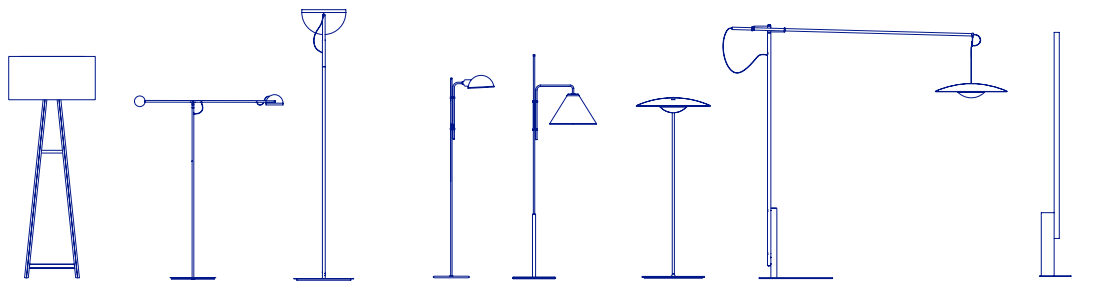

Deckenleuchten / Plafonniers

4 Atlas   13 Discocó   16 Djembé   36 Maranga   38 Mercer   47 Plaff-on!

Stehleuchten / Lampadaires

6 Cala   11 Copérnica   20 Funiculí   25 Ginger   28 High Line