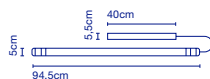

Neón de Luz NL - A

Artikelnr. / Réf.	Ausführung / Finition	Preis / Prix
A70-500	Aluminium LED / Aluminium LED	379 €
A70-508	Aluminium LED / Aluminium LED (DALI)	437 €