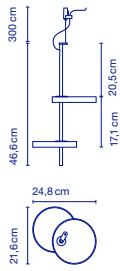

Nenúfar 2

Artikelnr. / Réf.	Ausführung / Finition	Preis / Prix
A647-004	Schwarz / Noir	298 €

Schaft aus verchromtem Eisen, an dem ein System von zwei Polycarbonat-Scheiben in 120°-Winkel in verschiedenen Höhen befestigt ist. Das Licht eines umlaufenden LED-Streifens wird von einem Diffusor nach unten gelenkt. / *Tige en fer chromé qui supporte un système de trois disques en polycarbonate, placés avec une séparation de 120° sur différents plans. Un diffuseur envoie la lumière d'une bande de LED circulaire vers le bas.*

LED 18W* 24V 2700K**
Leuchte / Luminaire - 522lm
(Inklusive / inclus)
52 x 33 x 24 cm - 2 kg
VOL - 0,041 m³
* W (Lichtquelle / Source de lumière)
** 3000K auf Anfrage / 3000K sur demande

Nenúfar 3

Artikelnr. / Réf.	Ausführung / Finition	Preis / Prix
A647-006	Schwarz / Noir	404 €

Schaft aus verchromtem Eisen, an dem ein System von drei Polycarbonat-Scheiben in 120°-Winkel in verschiedenen Höhen befestigt ist. Das Licht eines umlaufenden LED-Streifens wird von einem Diffusor nach unten gelenkt. / *Tige en fer chromé qui supporte un système de trois disques en polycarbonate, placés avec une séparation de 120° sur différents plans. Un diffuseur envoie la lumière d'une bande de LED circulaire vers le bas.*

LED 9W* 24V 2700K**
Leuchte / Luminaire - 611lm
(Inklusive / inclus)
69 x 34 x 32 cm - 3 kg
VOL - 0,075 m³
* W (Lichtquelle / Source de lumière)
** 3000K auf Anfrage / 3000K sur demande

Für Installation mit Aufputz-Montage / Pour l'installation de la rosace en surface