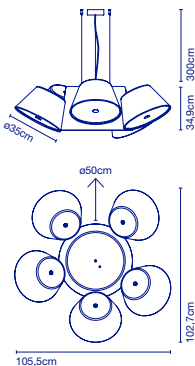

Tam Tam 5

Artikelnr. / Réf.	Ausführung / Finition	Preis / Prix
Zentraler Schirm / Abat-jour central		
A633-003 39	Schwarz / Noir (RAL 9011)	473 €
A633-003 35	Perlweiß / Blanc cassé (RAL 1013)	473 €
Satellitenschirme / Abat-jours satellites		
A633-001 39	Schwarz / Noir (RAL 9011)	237 €
A633-001 35	Perlweiß / Blanc cassé (RAL 1013)	237 €
A633-001 46	Orange / Orange (RAL 2000)	282 €
A633-001 47	Braungrau / Gris brun (RAL 7013)	282 €
A633-001 45	Grün / Vert (RAL 6025)	282 €
A633-001 37	Sand / Sable (RAL 7032)	282 €
A633-001 48	Blau / Bleu (RAL 5024)	282 €