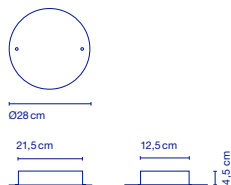

Nenúfar Baldachin 100W / Rosace 100W

Artikelnr. / Réf.	Ausführung / Finition	Preis / Prix
A647-015	Schwarz / Noir	319 €

32 x 31 x 9 cm - 2,5 kg
VOL - 0,008 m³

5 entradas de cable /
5 wire entry points

Baldachin aus lackiertem Eisen. / Rosace en fer laqué.