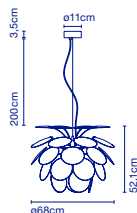

Discocó 68

Artikelnr. / Réf.

Ausführung / Finition

Preis / Prix

A620-110	Weiß / Blanc (Ral 9003)	773 €
A620-120	Grau matt / Gris mat (Ral 7037)	870 €
A620-119	Beige matt / Beige mat (Ral 1001)	870 €
A620-121	Schwarz-Gold / Noir-Or (Ral 9004-Gold)	1207 €
A620-148	Weiß / Blanc (Kabellänge / Câble susp. 5m)	781 €
A620-161	Amerikanische Eiche - Chrom schwarz / Chêne américain - Noir chromé	2030 €