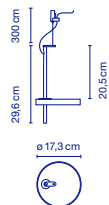

Mercer 44

Artikelnr. / Réf.	Ausführung / Finition	Preis / Prix
A89-012	Baumwollband natur / Tissu de coton plissé	642 €
A89-075	Perlweiss / Blanc perlé	642 €

Textilschirm, der in einem mundgeblasenen, transparenten Glaszylinder "schwebt". Opaler Diffusor auf der Unterseite. / Abat-jour textile qui flotte dans une structure en verre soufflé transparent. Diffuseur opale sur la partie inférieure.

2x E27 LED Standard 8W
56 x 56 x 48 cm - 10 kg
VOL - 0,15 m³

Mercer A

Artikelnr. / Réf.	Ausführung / Finition	Preis / Prix
A89-050	Baumwollband natur / Tissu de coton plissé	321 €
A89-076	Perlweiss / Blanc perlé	321 €

Wandhalterung aus verchromtem Eisen. Textilschirm, der in einem mundgeblasenen, transparenten Glaszylinder "schwebt". / Structure en fer chromé. Abat-jour textile qui flotte dans une structure en verre soufflé transparent.

E14 LED 5W
32 x 33 x 28 cm - 1,5 kg
VOL - 0,03 m³

Mercer C

Artikelnr. / Réf.	Ausführung / Finition	Preis / Prix
A89-060	Baumwollband natur / Tissu de coton plissé	566 €
A89-077	Perlweiss / Blanc perlé	566 €

Wandhalterung aus verchromtem Eisen. Textilschirm, der in einem mundgeblasenen, transparenten Glaszylinder "schwebt". / Structure en fer chromé. Abat-jour textile qui flotte dans une structure en verre soufflé transparent.

2x E27 LED Standard 8W
55 x 55 x 34 cm - 8 kg
VOL - 0,1 m³

NENÚFAR

Joan Gaspar

Nenúfar 1

Artikelnr. / Réf.	Ausführung / Finition	Preis / Prix
A647-002	Schwarz / Noir	189 €

Schaft aus verchromtem Eisen, an dem eine Polycarbonat-Scheibe befestigt ist. Das Licht eines umlaufenden LED-Streifens wird von einem Diffusor nach unten gelenkt. / Tige en fer chromé qui supporte un disque en polycarbonate. Un diffuseur envoie la lumière d'une bande de LED circulaire vers le bas.