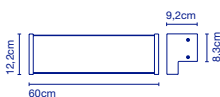

Continua 60

Artikelnr. / Réf.	Ausführung / Finition	Preis / Prix
A624-021	Leinen weiß LED / Lin blanc LED	*349 €
A624-075	Leinen weiß LED / Lin blanc LED DALI	*349 €

Tragkonstruktion aus extrudiertem, eloxiertem Hochglanz-Aluminium und einem Polycarbonat-Profil. Seitliche Abdeckungen aus verchromtem Aluminium. / Structure en aluminium extrudé anodisé brillant et profilé en polycarbonate. Caches en aluminium chromé.