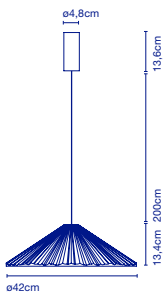

Pu-erh 42

Artikelnr. / Réf.

A684-017	Weiß-Weiß / Blanc-Blanc
A684-029	Weiß-Gold / Blanc-Or
A684-023	Bordeaux-Weiß / Bordeaux-Blanc
A684-024	Bordeaux-Gold / Bordeaux-Or
A684-021	Rosa-Weiß / Rose-Blanc
A684-022	Rosa-Gold / Rose-Or
A684-019	Blue-Weiß / Bleu-Blanc
A684-020	Blue-Gold / Bleu-Or
A684-018	Schwarz-Weiß / Noir-Blanc
A684-030	Schwarz-Gold / Noir-Or