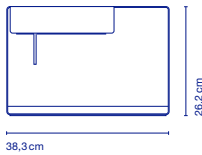

## La Discrète

\* Kabellänge / Longueur du câble - 2 m.