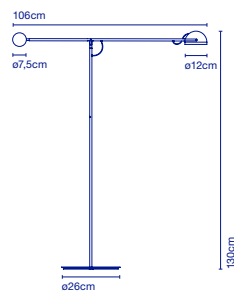

Copernica P

* Kabellänge / Longueur du câble - 2 m.

Artikelnr. / Réf.

Ausführung / Finition

Preis / Prix

A686-007	Nickel satiniert-Gold-Weiß / <i>Nickel satiné-Or-Blanc</i>	1005 €
A686-008	Nickel satiniert-Graphit-Weiß / <i>Nickel satiné-Graphite-Blanc</i>	1005 €
A686-009	Nickel satiniert-Rot-Weiß / <i>Nickel satiné-Rouge-Blanc</i>	1005 €
A686-010	Graphit-Gold-Schwarz / <i>Graphite-Or-Noir</i>	1005 €
A686-011	Graphit-Nickel satiniert-Schwarz / <i>Graphite-Nickel satiné-Noir</i>	1005 €
A686-012	Graphit-Rot-Schwarz / <i>Graphite-Rouge-Noir</i>	1005 €