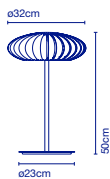

Maranga C

Artikelnr. / Réf.

A644-012

Ausführung / Finition

Weiß / Blanc (RAL 9003)

Preis / Prix

343 €

Der Schirm setzt sich aus 32 Polycarbonatelementen zusammen, die oben durch eine verchromte Metallplatte miteinander verbunden sind. Auf der Unterseite befindet sich ein Diffusor aus transparentem Polycarbonat mit gravierten Prismen. / *Abat-jour composé de 32 pièces en polycarbonate assemblées entre elles à un cache supérieur en métal chromé. Sur la partie inférieure, un diffuseur en polycarbonate supérieur en métal chromé transparent avec gravure prismatique.*

3x E27 LED Standard 8W

59 x 59 x 20 cm - 4,2 kg
VOL - 0,069 m³

Maranga P170

Artikelnr. / Réf.

A644-005

Ausführung / Finition

Weiß / Blanc (RAL 9003)

Preis / Prix

588 €

Der Schirm setzt sich aus 32 Polycarbonatelementen zusammen, die oben durch eine verchromte Metallplatte miteinander verbunden sind. Auf der Unterseite befindet sich ein Diffusor aus transparentem Polycarbonat mit eingravierten Prismen. Fuß und Schaft aus lackiertem Metall. / *Diffuseur composé de 32 pièces en polycarbonate assemblées entre elles à un cache supérieur en métal chromé. Sur la partie inférieure, un diffuseur en polycarbonate transparent avec gravure prismatique. Base et tige en métal laqué.*

3x E27 LED Standard 8W

59 x 59 x 20 cm - 4 kg
VOL - 0,069 m³

8 x 8 x 170 cm - 2 kg
VOL - 0,01 m³

42 x 42 x 3 cm - 7 kg
VOL - 0,005 m³

* Kabellänge / Longueur du câble - 2 m.

Maranga P130

Artikelnr. / Réf.

A644-017

Ausführung / Finition

Weiß / Blanc (RAL 9003)

Preis / Prix

578 €