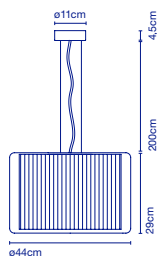

📦 38 x 38 x 40 cm - 4,5 kg  
VOL - 0,06 m³

**Mercer 44**

Artikelnr. / Réf.	Ausführung / Finition	Preis / Prix
A89-012	Baumwollband natur / Tissu de coton plissé	642 €
A89-075	Perlweiss / Blanc perlé	642 €