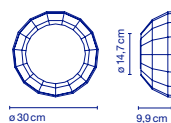

Scotch Club A 30

Artikelnr. / Réf.

Ausführung / Finition

Preis / Prix

A656-025	Weiß-Weiß / Blanc-Blanc	330 €
A656-026	Weiß-Gold / Blanc-Or	495 €
A656-027	Blau-Weiß / Bleu-Blanc	*330 €
A656-028	Blau-Gold / Blue-Or	*495 €
A656-029	Terrakotta-Weiß / Terre cuite-Blanc	330 €
A656-030	Terrakotta-Gold / Terre cuite-Or	495 €
A656-031	Schwarz-Weiß / Noir-Blanc	330 €
A656-032	Schwarz-Gold / Noir-Or	495 €