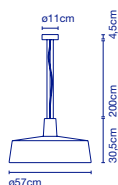

Soho 57 LED

Artikelnr. / Réf.	Ausführung / Finition	Preis / Prix
A631-100	Weiß / Blanc	791 €
A631-101	Steingrau / Gris pierre	791 €
A631-102	Schwarz / Noir	791 €