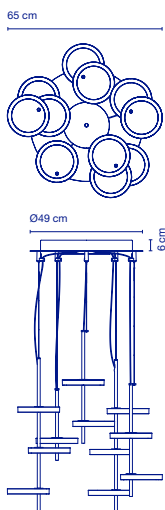

Nenúfar Pre-set 5B

Artikelnr. / Réf.	Ausführung / Finition	Preis / Prix
A647-119	Schwarz / Noir	2337 €
Pre-set: 1 x Nenúfar 1, 2 x Nenúfar 2, 2 x Nenúfar 3 + Baldachin / Rosace (Driver inklusive / driver incl.)		

LED 99W* 24V 2700K**
Leuchte / Luminaire - 2565lm
(Inklusive / inclus)

53 x 53 x 12 cm - 6,5 kg
VOL - 0,033 m³
35 x 24 x 23 cm - 0,9 kg
VOL - 0,019 m³
2x 52 x 33 x 24 cm - 2 kg
VOL - 0,041 m³
2x 69 x 34 x 32 cm - 3 kg
VOL - 0,075 m³

Artikelnr. / Réf.	Ausführung / Finition	Preis / Prix
DALI A647-121	Schwarz / Noir	2957 €
1-10V A647-123	Schwarz / Noir	2481 €

* W (Lichtquelle / Source de lumière)
** 3000K auf Anfrage / 3000K sur demande

Dimmable