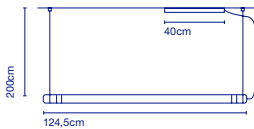

Neón de Luz NL - S

Artikelnr. / Réf.

A70-504
A70-516

Ausführung / Finition

Aluminium LED / Aluminium LED
Aluminium LED / Aluminium LED
(DALI)