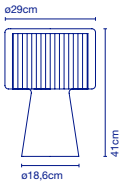

Mercer M

* Kabellänge / Longueur du câble - 1,5 m.

Artikelnr. / Réf.

A89-010

Baumwollband natur /

Tissu de coton plissé

A89-071

Perlweiss / Blanc perlé

Preis / Prix

422 €

422 €

Textilschirm, der in einem mundgeblasenen, transparenten Glaszylinder "schwebt". Opale Diffusorscheibe auf der Oberseite. / Abat-jour textile qui flotte dans une structure en verre soufflé transparent. Disque diffuseur opale sur la partie supérieure.