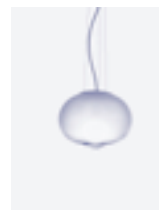

🔊 E27 LED Globe (ø95) 12W

📦 48 x 42 x 35 cm - 4,2 kg  
VOL - 0,07 m<sup>3</sup>

Mundgeblasene, transparente Glaskugel mit einem sandgestrahten  
Verlauf von satiniert bis durchsichtig. Transparente Wölbung auf der  
Glasunterseite, durch die das Leuchtmittel sichtbar ist. Metallhalterung  
in matt weiß. / *Globe de verre soufflé transparent avec un dégradé allant*  
*du sable au transparent. La partie inférieure du globe se termine par une*  
*courbe transparente qui laisse entrevoir l'ampoule. Supports métalliques*  
*blanc mat.*