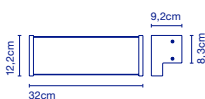

Continua 32

Artikelnr. / Réf.	Ausführung / Finition	Preis / Prix
A624-022	Leinen weiß LED / Lin blanc LED	*244 €

Tragkonstruktion aus extrudiertem, eloxiertem Hochglanz-Aluminium und einem Polycarbonat-Profil. Seitliche Abdeckungen aus verchromtem Aluminium. / Structure en aluminium extrudé anodisé brillant et profilé en polycarbonate. Caches en aluminium chromé.