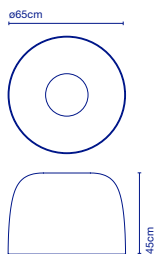

Djejbé C 65.45