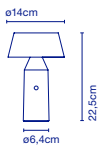

Bicoca

Artikelnr. / Réf.

Ausführung / Finition

Preis / Prix

A680-001	gebrochenes Weiß / <i>Blanc cassé</i> (RAL 9001)	153 €
A680-002	Anthrazit / <i>Anthracite</i> (RAL 7026)	153 €
A680-003	Weinrot / <i>Rouge vin</i> (RAL 3005)	153 €
A680-004	Gelb / <i>Jaune</i> (RAL 1032)	153 €
A680-005	Hellblau / <i>Bleu clair</i> (PANTONE 7542C)	153 €
A680-006	Blassrosa / <i>Rose pâle</i> (PANTONE 5015C)	153 €