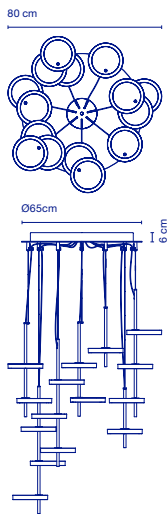

Nenúfar Pre-set 7B