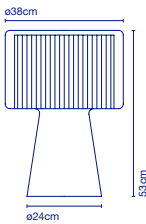

Mercer

* Kabellänge / Longueur du câble - 1,5 m.

Artikelnr. / Réf.

A89-001

Baumwollband natur /

Tissu de coton plissé

A89-070

Perlweiss / Blanc perlé

Preis / Prix

739 €

739 €

Textilschirm, der in einem mundgeblasenen, transparenten Glaszylinder "schwebt". Opale Diffusorscheibe auf der Oberseite. / Abat-jour textile qui flotte dans une structure en verre soufflé transparent. Disque diffuseur opale sur la partie supérieure.