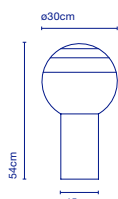

Dipping Light M

* Kabellänge / Longueur du câble - 1,75 m.

Artikelnr. / Réf.

Ausführung / Finition

Preis / Prix

A691-007	Perlweiß / Blanc cassé	958 €
A691-008	Blau / Bleu	958 €
A691-009	Grün / Vert	958 €
A691-010	Bernstein / Ambre	958 €
A691-011	Rosa / Rose	958 €
A691-012	Schwarz / Noir	958 €