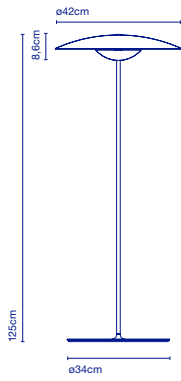

Ginger P

* Kabellänge / Longueur du câble - 2 m.

Artikelnr. / Réf.

A662-033
A662-034

Ausführung / Finition

Eiche / Chêne
Wenge / Wengé

Preis / Prix

747 €
747 €

Schirm aus 4 mm starkem Schichtholz in Natureiche oder Wenge. Kühlkörper aus Aluminiumdruckguss und Metallschaft, matt schwarz lackiert. Stufenloser Fussdimmer. / Diffuseur en bois pressé de 4 mm en chêne naturel ou wengé. Réflecteur en aluminium injecté et tige métallique laqués noir mat. Dimmer à pied avec allumage ou extinction progressive.