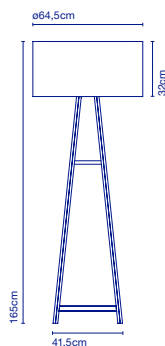

Cala P165

Artikelnr. / Réf.

Ausführung / Finition

Preis / Prix

3x E27 LED Standard 8W

A645-009

Eiche - Perlweiß /
Chêne - Blanc perlé

880 €

A645-028

Eiche schwarz gebeizt - Perlweiß /
*Chêne pigmenté en noir -
Blanc perlé*

*925 €

68 x 68 x 34 cm - 5 kg
VOL - 0,157 m³

47 x 12 x 154 cm - 4,2 kg
VOL - 0,086 m³