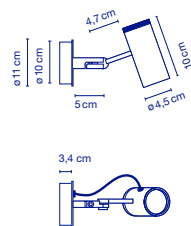

Polo A Direktanschluss / Polo A branchement direct