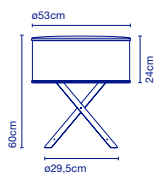

2x E27 LED Standard 8W

**Eisengestell /****Structure en fer**

56 x 56 x 29 cm - 5,2 kg

VOL - 0,091 m<sup>3</sup>

47 x 12 x 126 cm - 8 kg

VOL - 0,071 m<sup>3</sup>**Holzgestell /****Structure en bois**

56 x 56 x 29 cm - 5,2 kg

A645-212

**Ausführung / Finition**

Edelstahl / Acier inoxydable

**Preis / Prix****42 €**

8 x 12 x 20 cm - 0,8 kg

VOL - 0,002 m<sup>3</sup>

**Cala S IP65**

\* Kabellänge / Longueur du câble - 3,5 m.