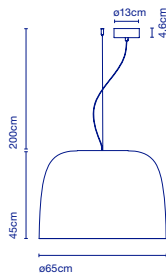

Djejbé 65.45

Artikelnr. / Réf.

Ausführung / Finition

Preis / Prix

A681-276	Weiß / Blanc (dimmbare)¹ (RAL 1013)	843 €
A681-277	Grau / Gris (dimmbare)¹ (RAL 7022)	843 €
A681-278	Rot / Rouge (dimmbare)¹ (RAL 3011)	843 €
A681-279	Himmelblau / Bleu ciel (dimmbare)¹ (PANTONE 7542C)	843 €
A681-280	Weiß / Blanc (DALI) (RAL 1013)	878 €
A681-281	Grau / Gris (DALI) (RAL 7022)	878 €
A681-282	Rot / Rouge (DALI) (RAL 3011)	878 €
A681-283	Himmelblau / Bleu ciel (DALI) (PANTONE 7542C)	878 €