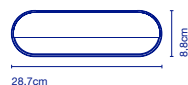

**Struktur aus lackiertem Aluminiumdruckguss. /
Structure en aluminium injecté peint.**

SCOTCH CLUB

Xavier Mañosa & Mashallah

Scotch Club 17

Artikelnr. / Réf.

Ausführung / Finition

Preis / Prix

A656-001
A656-002
A656-003
A656-004
A656-005
A656-006
A656-007
A656-008

Weiß-Weiß / *Blanc-Blanc*
Weiß-Gold / *Blanc-Or*
Blau-Weiß / *Bleu-Blanc*
Blau-Gold / *Blue-Or*
Terrakotta-Weiß / *Terre cuite-Blanc*
Terrakotta-Gold / *Terre cuite-Or*
Schwarz-Weiß / *Noir-Blanc*
Schwarz-Gold / *Noir-Or*

297 €
432 €
*297 €
*432 €
297 €
432 €
297 €
432 €