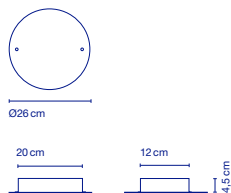

Nenúfar Baldachin 60W / Rosace 60W

Artikelnr. / Réf.	Ausführung / Finition	Preis / Prix
A647-014	Schwarz / Noir	272 €

32 x 31 x 9 cm - 2 kg
VOL - 0,008 m³

4 Kabeleingänge /
4 entrées de câble

Baldachin aus lackiertem Eisen. / Rosace en fer laqué.