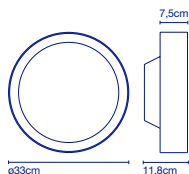

Plaff-on! 33

Artikelnr. / Réf.	Ausführung / Finition	Preis / Prix
A628-003 37	Silbergrau / Gris argent	194 €
A628-003 39	Schwarz / Noir	194 €

**Lackierter Aluminiumring, der ein mundgeblasenes Opalglas hält. /
Anneau en aluminium laqué qui supporte un verre soufflé opale.**