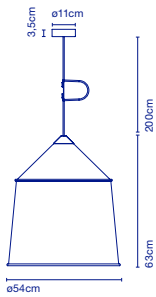

Jaima 54

Artikelnr. / Réf.	Ausführung / Finition	Preis / Prix
A683-005	Blau / <i>Bleu</i>	628 €
A683-006	Beige	628 €
A683-007	Grau / <i>Gris</i>	628 €
A683-008	Grün / <i>Vert</i>	628 €

Schirm aus Textilien mit Innenseite in Weiß. Tragkonstruktion aus Edelstahl in grau lackiert. / Abat-jour en textile à l'intérieur toujours blanc. Structure en acier inoxydable laquée gris.

E27 LED Globe (ø120) 22W
55 x 55 x 45 cm - 4,5 kg
VOL - 0,136 m³

Jaima 71

Artikelnr. / Réf.	Ausführung / Finition	Preis / Prix
A683-009	Blau / <i>Bleu</i>	768 €
A683-010	Beige	768 €
A683-011	Grau / <i>Gris</i>	768 €
A683-012	Grün / <i>Vert</i>	768 €

Schirm aus Textilien mit Innenseite in Weiß. Tragkonstruktion aus Edelstahl in grau lackiert. / Abat-jour en textile à l'intérieur toujours blanc. Structure en acier inoxydable laquée gris.

E27 LED Globe (ø120) 22W
70 x 70 x 63 cm - 7 kg
VOL - 0,308 m³

Jaima 43 IP65

Artikelnr. / Réf.	Ausführung / Finition	Preis / Prix
A683-013	Blau / <i>Bleu</i>	726 €
A683-014	Beige	726 €
A683-015	Grau / <i>Gris</i>	726 €
A683-016	Grün / <i>Vert</i>	726 €

Schirm aus Textilien mit Innenseite in Weiß. Tragkonstruktion aus Edelstahl in grau lackiert. / Abat-jour en textile à l'intérieur toujours blanc. Structure en acier inoxydable laquée gris.

Regulierung mittels Phasendimmer. / *Régulation avec dispositif de coupure au début et bout de phase.*

LED COB 13,5W 2700K CRI90
Leuchte / *Luminaire* - 529lm
(Inklusive / *inclus*)
44 x 44 x 38 cm - 3,7 kg
VOL - 0,073 m³

IP 65

Dimmable

Jaima 54 IP65

Artikelnr. / Réf.	Ausführung / Finition	Preis / Prix
A683-017	Blau / <i>Bleu</i>	816 €
A683-018	Beige	816 €
A683-019	Grau / <i>Gris</i>	816 €
A683-020	Grün / <i>Vert</i>	816 €

Schirm aus Textilien mit Innenseite in Weiß. Tragkonstruktion aus Edelstahl in grau lackiert. / Abat-jour en textile à l'intérieur toujours blanc. Structure en acier inoxydable laquée gris.