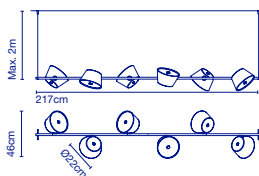

Tam Tam 6

Artikelnr. / Réf.

Ausführung / Finition

Preis / Prix

Struktur / Structure

A633-018	Schwarz / <i>Noir</i> (RAL 9011)	536 €

Schirme / Abat-jours

A633-011 39	Schwarz / <i>Noir</i> (RAL 9011)	99 €
A633-011 35	Perlweiß / <i>Blanc cassé</i> (RAL 1013)	99 €
A633-011 46	Orange / <i>Orange</i> (RAL 2000)	117 €
A633-011 47	Braungrau / <i>Gris brun</i> (RAL 7013)	117 €
A633-011 45	Grün / <i>Vert</i> (RAL 6025)	117 €
A633-011 37	Sand / <i>Sable</i> (RAL 7032)	117 €
A633-011 48	Blau / <i>Bleu</i> (RAL 5024)	117 €