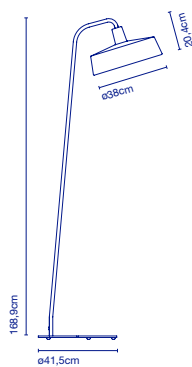

Soho 38 P LED

* Kabellänge / Longueur du câble - 2 m.

Artikelnr. / Réf.	Ausführung / Finition	Preis / Prix
A631-230	Weiß / Blanc	868 €
A631-231	Steingrau / Gris pierre	868 €
A631-232	Schwarz / Noir	868 €
A631-233	Sand / Sable	868 €
A631-234	Himmelblau / Bleu ciel	868 €

Schirm aus Polyethylen im Schleudergussverfahren hergestellt. Diffusor aus Methacrylat weiß-opal. Tragkonstruktion aus matt schwarz lackiertem Metall mit kathodischer Tauchlackierung. / Abat-jour en polyéthylène rotomoulé. Diffuseur en méthacrylate opale. Structure tubulaire en métal laqué noir mat recouvert d'un traitement antirouille par cataphorèse.