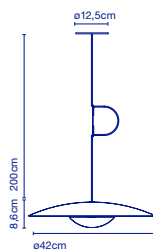

Ginger 42 RSC²

Artikelnr. / Réf.	Ausführung / Finition	Preis / Prix
A662-050	Eiche / <i>Chêne</i> (dimmable)¹	504 €
A662-051	Wenge / <i>Wengé</i> (dimmable)¹	504 €
A662-052	Eiche / <i>Chêne</i> (DALI)	602 €
A662-053	Wenge / <i>Wengé</i> (DALI)	602 €
A662-054	Eiche / <i>Chêne</i> (1-10V)	626 €
A662-055	Wenge / <i>Wengé</i> (1-10V)	626 €