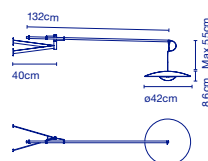

Ginger A XL 42

Artikelnr. / Réf.	Ausführung / Finition	Preis / Prix
Stecker / Branchable¹		
A662-076	Eiche / Chêne	1138 €
A662-077	Wenge / Wengé	1138 €
Direktanschluss / Connection directe²		
A662-079	Eiche / Chêne	1138 €
A662-080	Wenge / Wengé	1138 €
Einbaurosette / Encastrable²		
A662-132	Eiche / Chêne	1138 €
A662-133	Wenge / Wengé	1138 €