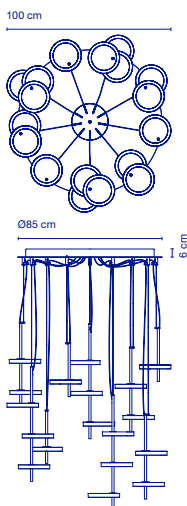

Nenúfar Pre-set 9B

Artikelnr. / Réf.	Ausführung / Finition	Preis / Prix
A647-143	Schwarz / Noir	3849 €

Pre-set: 3 x Nenúfar 1, 3 x Nenúfar 2, 3 x Nenúfar 3 + Baldachin / Rosace (Driver inklusive / driver incl.)

LED 162W* 24V 2700K**
Leuchte / Luminaire - 4296lm
(Inklusive / inclus)

- ☞ 80 x 80 x 50 cm - 23 kg
  VOL - 0,32 m³
- **3x** ☞ 35 x 24 x 23 cm - 0,9 kg
  VOL - 0,019 m³
- **3x** ☞ 52 x 33 x 24 cm - 2 kg
  VOL - 0,041 m³
- **3x** ☞ 69 x 34 x 32 cm - 3 kg
  VOL - 0,075 m³

Artikelnr. / Réf.	Ausführung / Finition	Preis / Prix
DALI A647-145	Schwarz / Noir	4890 €
1-10V A647-147	Schwarz / Noir	4011 €

* W (Lichtquelle / Source de lumière)

** 3000K auf Anfrage /
3000K sur demande

Dimmable

NEÓN DE LUZ

Joan Gaspar

Neón de Luz NL - A

Artikelnr. / Réf.	Ausführung / Finition	Preis / Prix
A70-509	Aluminium LED / Aluminium LED (DALI)	403 €

LED SMD 18,6W* 3000K
Lichtquelle / Source de lumière - 2460lm
(Inklusive / inclus)

1. ☞ 68 x 8 x 8 cm
     VOL - 0,004 m³
   - ☞ 58 x 22 x 5 cm
     VOL - 0,006 m³
2. } 2 kg

Modulares System von Leuchtstoffröhren bestehend aus einem Polycarbonat-Profil mit innenliegenden Aluminiumreflektoren. Halterungen aus verchromtem Zamak. Gehäuse des Vorschaltgeräts aus weißem Polycarbonat oder im Inneren eines Metallrohres untergebracht. /
Système modulaire fluorescent composé d'un profilé en polycarbonate avec réflecteurs en aluminium à l'intérieur. Supports en zamac chromé. Boîtier de résistance en polycarbonate blanc.

* W (Lichtquelle / Source de lumière)

Neón de Luz NL - A

Artikelnr. / Réf.	Ausführung / Finition	Preis / Prix
A70-500	Aluminium LED / Aluminium LED	379 €
A70-508	Aluminium LED / Aluminium LED (DALI)	437 €

LED SMD 29W* 3000K
Leuchte / Luminaire - 2200lm
(Inklusive / inclus)

1. ☞ 100 x 8 x 8 cm
     VOL - 0,006 m³
   - ☞ 58 x 22 x 5 cm
     VOL - 0,006 m³
2. } 2,5 kg

* W (Lichtquelle / Source de lumière)

Neón de Luz NL - A

Artikelnr. / Réf.	Ausführung / Finition	Preis / Prix
A70-501	Aluminium LED / Aluminium LED	481 €
A70-512	Aluminium LED / Aluminium LED (DALI)	538 €

LED SMD 40,4W* 3000K
Leuchte / Luminaire - 3020lm
(Inklusive / inclus)

1. ☞ 127 x 8 x 8 cm
     VOL - 0,008 m³
   - ☞ 58 x 22 x 5 cm
     VOL - 0,006 m³
2. } 3 kg

* W (Lichtquelle / Source de lumière)