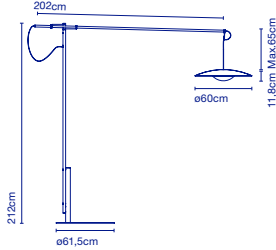

Ginger XXL 60

* Kabellänge / Longueur du câble - 2,5 m.

Artikelnr. / Réf.

A662-072
A662-073

Ausführung / Finition

Eiche / Chêne
Wenge / Wengé

Preis / Prix

1831 €
1831 €

Schirm aus 4 mm starkem Schichtholz in Natureiche oder Wenge. Kühlkörper aus Aluminiumdruckguss. Metallschaft und beweglicher Ausleger aus Carbonfasern, matt schwarz lackiert. 3-Stufen-Sensordimmer im Kühlkörper integriert. / Diffuseur en bois pressé de 4 mm en chêne naturel ou wengé. Réflecteur en aluminium injecté et tige métallique laqués noir mat. Bras mobile en fibre de carbone laquée noir mat. Dimmer avec capteur à 3 positions intégré à la base de l'écran.