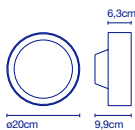

Artikelnr. / Réf.

A628-001 37
A628-001 39

Ausführung / Finition

Silbergrau / Gris argent
Schwarz / Noir

Preis / Prix

141 €
141 €

Lackierter Aluminiumring, der ein mundgeblasenes Opalglas hält. / *Anneau en aluminium laqué qui supporte un verre soufflé opale.*