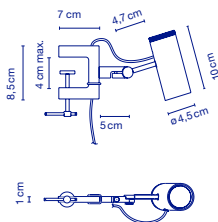

Polo A mit Klemme / Polo A avec etau

Artikelnr. / Réf.	Ausführung / Finition	Preis / Prix
A642-025	Schwarz / Noir (RAL 9005)	*252 €
A642-026	Weiß / Blanc (RAL 9001)	*252 €

Tragkonstruktion und Diffusor aus lackiertem Aluminium. Schalter am Leuchtenkopf. Reflektor mit einer Öffnung von 80° / Structure et diffuseur en aluminium laqué. Interrupteur intégré dans le diffuseur. Réflecteur avec une ouverture de 80 degrés.