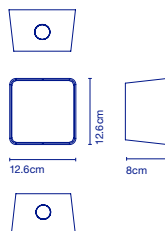

LAB

Francesc Rifé

Lab 1

Artikelnr. / Réf.

A646-001
A646-010

Ausführung / Finition

Weiß / Blanc (RAL 9003)
Schwarz / Noir (RAL 7024)

Preis / Prix

*162 €
*162 €

Gehäuse aus Aluminiumdruckguss mit Frontdeckel wahlweise aus Metall, Holz oder Steinimitat. / Structure en aluminium injecté avec caches en métal, bois ou simili-pierre, au choix.

LED 4,3W 700mA 3000K
Leuchte / Luminaire - 89lm
(Inklusive / inclus)

15 x 15 x 13 cm - 1,5 kg
VOL - 0,003 m³

IP65

Lab 2

Artikelnr. / Réf.

A646-003
A646-011

Ausführung / Finition

Weiß / Blanc (RAL 9003)
Schwarz / Noir (RAL 7024)

Preis / Prix

203 €
203 €

Gehäuse aus Aluminiumdruckguss mit Frontdeckel wahlweise aus Metall, Holz oder Steinimitat. / Structure en aluminium injecté avec caches en métal, bois ou simili-pierre, au choix.

LED 6,3W 700mA 3000K
Leuchte / Luminaire - 170lm
(Inklusive / inclus)

15 x 15 x 13 cm - 1,5 kg
VOL - 0,003 m³

IP65

Front-Abdeckung / Couvercle id

Artikelnr. / Réf.

A646-005
A646-006
A646-012
A646-007
A646-009

Ausführung / Finition

Weiß / Blanc (RAL 9003)
Grau / Gris (RAL 7039)
Schwarz / Noir (RAL 7024)
Irokoholz dunkel / Iroko sombre
Steinimitat / Simili pierre

Preis / Prix

7 €
7 €
7 €
31 €
38 €

Signaletik-Front / Couvercle signalétique

Preis / Prix

49 €

**Mindestbestellmenge 25 St./
Commande minimum 25 unités**

Auf Bestellung / Sur commande
Nur für Lab 2 / Uniquement avec
Lab 2