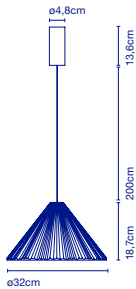

Pu-erh 32

Artikelnr. / Réf.

A684-009	Weiß-Weiß / Blanc-Blanc
A684-027	Weiß-Gold / Blanc-Or
A684-015	Bordeaux-Weiß / Bordeaux-Blanc
A684-016	Bordeaux-Gold / Bordeaux-Or
A684-013	Rosa-Weiß / Rose-Blanc
A684-014	Rosa-Gold / Rose-Or
A684-011	Blue-Weiß / Bleu-Blanc
A684-012	Blue-Gold / Bleu-Or
A684-010	Schwarz-Weiß / Noir-Blanc
A684-028	Schwarz-Gold / Noir-Or