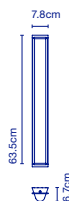

Manhattan LED 63.5