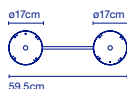

**Zubehör C2 Djejbé 42 /
Accessoire C2 Djejbé 42**