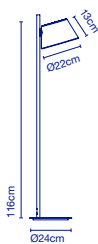

Tam Tam P

* Kabellänge / Longueur du câble - 2 m.

Artikelnr. / Réf.	Ausführung / Finition	Preis / Prix
Struktur / Structure A633-019	Schwarz / <i>Noir</i> (RAL 9011)	248 €
Schirme / Abat-jour A633-020 39	Schwarz / <i>Noir</i> (RAL 9011)	126 €
A633-020 35	Perlweiß / <i>Blanc cassé</i> (RAL 1013)	126 €
A633-020 46	Orange / <i>Orange</i> (RAL 2000)	137 €
A633-020 47	Braungrau / <i>Gris brun</i> (RAL 7013)	137 €
A633-020 45	Grün / <i>Vert</i> (RAL 6025)	137 €
A633-020 37	Sand / <i>Sable</i> (RAL 7032)	137 €
A633-020 48	Blau / <i>Bleu</i> (RAL 5024)	137 €