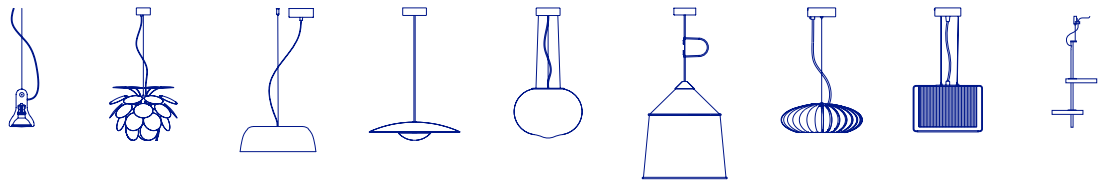

Index

Pendelleuchten / Suspensions

4 Atlas   12 Discocó   14 Djembé   22 Ginger   27 Hazy Day   28 Jaima   35 Maranga   37 Mercer   38 Nenúfar