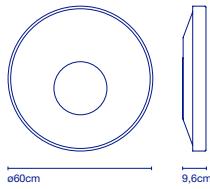

Sun 60

Artikelnr. / Réf.	Ausführung / Finition	Preis / Prix
A671-009	Weiß / Blanc (dimmbare)¹	713 €
A671-010	Graphit / Graphite (dimmbare)¹	713 €
A671-011	Weiß / Blanc (DALI)	754 €
A671-012	Graphit / Graphite (DALI)	754 €