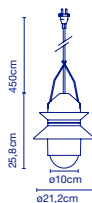

SANTORINI

Sputnik Estudio

Silver Delta
ADI Awards
2016

Santorini

Artikelnr. / Réf.

A654-001
A654-002
A654-003

Ausführung / Finition

Weiß / Blanc (Ral 9003)
Grau / Gris (Ral 7039)
Senf / Moutarde (Ral 1032)