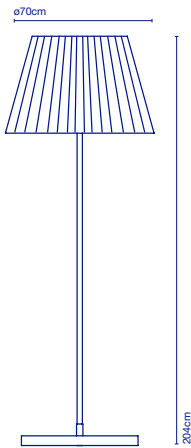

TXL 205

* Kabellänge / Longueur du câble - 2,5 m.

Artikelnr. / Réf.

A605-001

Ausführung / Finition

Textilene Weiß / Blanc textilene

Preis / Prix

1620 €

Fuß aus Gusseisen mit Schieferplatten, Schaft aus Metall, beides mit kathodischer Tauchlackierung. Schirm aus Kunsttextilbändern. Diffusor aus geätztem Weißglas. /

Base en fonte avec pierre d'ardoise, et tige en métal ; les deux sont recouverts d'un traitement antirouille par cataphorèse. Abat-jour en bandes de textilene. Diffuseur en verre blanchi à l'acide.

☞ 2x E27 LED Standard 8W

- ☞ 72 x 72 x 46 cm - 7 kg
  VOL - 0,24 m³
- ☞ 41 x 33 x 33 cm - 2,5 kg
  VOL - 0,04 m³
- ☞ 220 x 8 x 8 cm - 5 kg
  VOL - 0,01 m³
- ☞ 53 x 53 x 12 cm - 13 kg
  VOL - 0,03 m³

IP44