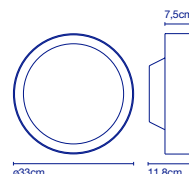

Plaff-on! 33 LED

Artikelnr. / Réf.	Ausführung / Finition	Preis / Prix
A628-007 37	Silbergrau / Gris argent (dimmable)¹	330 €
A628-007 39	Schwarz / Noir (dimmable)¹	330 €
A628-035 37	Silbergrau / Gris argent (DALI)	378 €
A628-035 39	Schwarz / Noir (DALI)	378 €

**Lackierter Aluminiumring, der ein mundgeblasenes Opalglas hält. /
Anneau en aluminium laqué qui supporte un verre soufflé opale.**