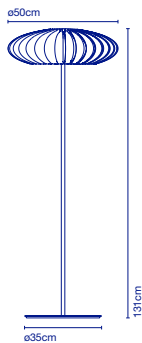

Maranga P130