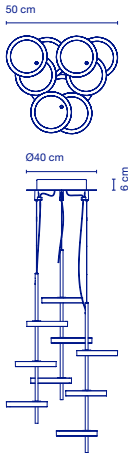

**Für Installation mit Einbau-Montage /
Pour l'installation de la rosace encastrée**

Das Deckenplatten-Zubehör ist eine technische Lösung, bei der der Driver in der abgehängten Decke versteckt wird. Für eine versteckte Montage des Drivers sind 4 verschiedene Modelle mit einer Leistung von 20-30-60-100W erhältlich. / Pour l'accessoire plaque de plafond est une solution technique qui permet de cacher le driver dans le faux-plafond. Pour ce type d'installation où il est prévu de cacher/encastrer le driver, il existe 4 types de drivers, d'une puissance de 20-30-60-100W.

**Nenúfar Deckenplatte /
Plaque de plafond**

Artikelnr. / Réf.	Ausführung / Finition	Preis / Prix	(Excl. Driver)
A647-016	Schwarz / Noir	36 €	
Placa de techo de hierro pintado. / Painted iron ceiling plate.			
Nenúfar driver 20W 968-057		44 €	
Nenúfar driver 30W 968-058		86 €	
Nenúfar driver 60W 968-059		129 €	
Nenúfar driver 100W 968-060		173 €	
Nenúfar driver 100W Dali 968-197		180 €	Dimmable
Nenúfar driver 80W 1-10V / DSI 968-063		194 €	Dimmable
Nenúfar driver 100W 1-10V / DSI 968-064		216 €	Dimmable

NENÚFAR PRE-SET 3

Nenúfar Pre-set 3A

Artikelnr. / Réf.	Ausführung / Finition	Preis / Prix
A647-101	Schwarz / Noir	1748 €
Pre-set: 3 x Nenúfar 3 + Baldchin / Rosace (Driver inklusive / driver incl.)		

LED 81W* 24V 2700K**
Leuchte / Luminaire - 1833lm
(Inklusive / inclus)
44 x 44 x 13 cm - 4,5 kg
VOL - 0,025 m³
3x 69 x 34 x 32 cm - 3 kg
VOL - 0,075 m³

* W (Lichtquelle / Source de lumière)
** 3000K auf Anfrage / 3000K sur demande

Artikelnr. / Réf.	Ausführung / Finition	Preis / Prix
DALI A647-103	Schwarz / Noir	2200 €
1-10V A647-105	Schwarz / Noir	1802 €

Dimmable