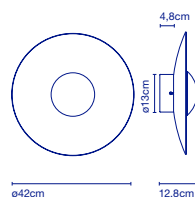

Ginger 42 C

Artikelnr. / Réf.	Ausführung / Finition	Preis / Prix
A662-150	Eiche-Weiß / Chêne-Blanc	462 €
A662-151	Wenge-Weiß / Wengé-Blanc	462 €
A662-152	Eiche-Eiche / Chêne-Chêne	462 €
A662-153	Wenge-Wenge / Wengé-Wengé	462 €