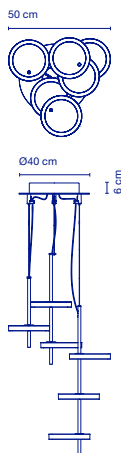

Nenúfar Pre-set 3B