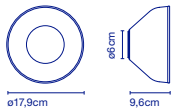

AURA

Joan Gaspar

Aura

Artikelnr. / Réf.

Ausführung / Finition

Preis / Prix

A676-001	Transparent / <i>Transparent</i>	228 €
A676-002	Opal / <i>Opale</i>	232 €
A676-003	Rauchglas / <i>Fumé</i>	232 €
A676-004	Blau / <i>Bleu</i>	232 €
A676-005	Kupfer / <i>Cuivre</i>	232 €
A676-006	Grün / <i>Vert</i>	232 €
A676-007	Violett / <i>Violet</i>	232 €