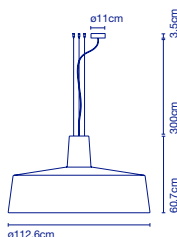

Soho 112 LED

Artikelnr. / Réf.	Ausführung / Finition	Preis / Prix
A631-103	Weiß / Blanc	2143 €
A631-104	Steingrau / Gris pierre	2143 €
A631-105	Schwarz / Noir	2143 €