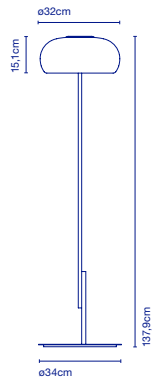

Vetra P

* Kabellänge / Longueur du câble - 2 m.

Artikelnr. / Réf.	Ausführung / Finition	Preis / Prix
A689-008	Weiß / Blanc	860 €
A689-009	Schwarz / Noir	860 €

Schirm aus geblasenem Glas, matt, mit Kühlkörper aus lackiertem Aluminium. Sockel und Schaft aus lackiertem Eisen. / Abat-jour en verre soufflé mat avec dissipateur en aluminium laqué. Base et tige en fer laqué.