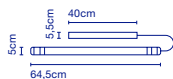

Neón de Luz NL - A

Artikelnr. / Réf.	Ausführung / Finition	Preis / Prix
A70-509	Aluminium LED / Aluminium LED (DALI)	403 €