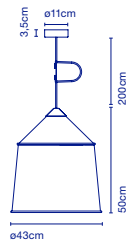

Jaima 43 IP65

Artikelnr. / Réf.	Ausführung / Finition	Preis / Prix
A683-013	Blau / <i>Bleu</i>	726 €
A683-014	Beige	726 €
A683-015	Grau / <i>Gris</i>	726 €
A683-016	Grün / <i>Vert</i>	726 €

Schirm aus Textilien mit Innenseite in Weiß. Tragkonstruktion aus Edelstahl in grau lackiert. / Abat-jour en textile à l'intérieur toujours blanc. Structure en acier inoxydable laquée gris.

Regulierung mittels Phasendimmer. / *Régulation avec dispositif de coupure au début et bout de phase.*