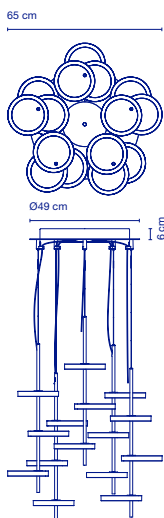

NENÚFAR PRE-SET 5

Nenúfar Pre-set 5A

Artikelnr. / Réf.	Ausführung / Finition	Preis / Prix
A647-113	Schwarz / Noir	2763 €
Pre-set: 5 x Nenúfar 3 + Florón / Canopy (incl. trafo / driver incl.)		

LED 135W* 24V 2700K**
Leuchte / Luminaire - 3055lm
(Inklusive / inclus)

53 x 53 x 12 cm - 6,5 kg
VOL - 0,033 m³
5x 69 x 34 x 32 cm - 3 kg
VOL - 0,075 m³

Artikelnr. / Réf.	Ausführung / Finition	Preis / Prix
DALI A647-115	Schwarz / Noir	3384 €
1-10V A647-117	Schwarz / Noir	2907 €

* W (Lichtquelle / Source de lumière)
** 3000K auf Anfrage / 3000K sur demande

Dimmable