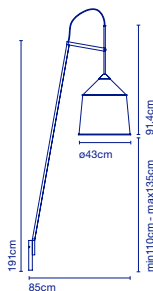

Jajma P207 + Schirm 43 / Abat-jour 43

Artikelnr. / Réf.	Ausführung / Finition	Preis / Prix
Struktur E27 / Structure E27		
A683-026	Schwarz / Noir (RAL 9005)	502 €
Struktur LED IP65 / Structure LED IP65¹		
A683-027	Schwarz / Noir (RAL 9005)	690 €
Schirm 43 / Abat-jour 43		
A683-028	Blau / Bleu	417 €
A683-029	Beige	417 €
A683-030	Grau / Gris	417 €
A683-031	Grün / Vert	417 €