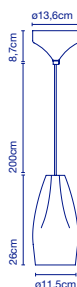

PLEAT BOX

Xavier Mañosa & Mashallah

Pleat Box 13

Artikelnr. / Réf.	Ausführung / Finition	Preis / Prix
A636-049	Weiß-Weiß / Blanc-Blanc	295 €
A636-050	Weiß-Gold / Blanc-Or	435 €
A636-051	Grau-Weiß / Gris-Blanc	295 €
A636-052	Grau-Gold / Gris-Or	435 €
A636-053	Terrakotta-Weiß / Terre cuite-Blanc	295 €
A636-054	Terrakotta-Gold / Terre cuite-Or	435 €
A636-073	Schwarz-Weiß / Noir-Blanc	295 €
A636-083	Schwarz-Gold / Noir-Or	435 €
A636-097	Braun-Weiß / Brun-Blanc	295 €
A636-098	Braun-Gold / Brun-Or	435 €