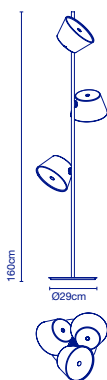

Tam Tam P 3

* Kabellänge / Longueur du câble - 2 m.

Artikelnr. / Réf.	Ausführung / Finition	Preis / Prix
Struktur / Structure A633-021	Schwarz / <i>Noir</i> (RAL 9011)	380 €
Schirme / Abat-jours A633-011 39	Schwarz / <i>Noir</i> (RAL 9011)	99 €
A633-011 35	Perlweiß / <i>Blanc cassé</i> (RAL 1013)	99 €
A633-011 46	Orange / <i>Orange</i> (RAL 2000)	117 €
A633-011 47	Braungrau / <i>Gris brun</i> (RAL 7013)	117 €
A633-011 45	Grün / <i>Vert</i> (RAL 6025)	117 €
A633-011 37	Sand / <i>Sable</i> (RAL 7032)	117 €
A633-011 48	Blau / <i>Bleu</i> (RAL 5024)	117 €