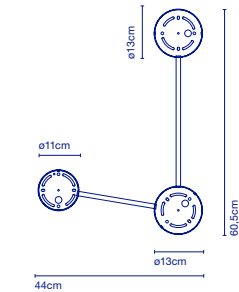

**Zubehör / Accessoire C3
Ginger**

Artikelnr. / Réf.

A662-159

Ausführung / Finition

Schwarz / *Noir*