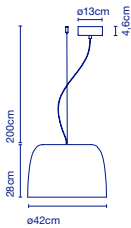

Djembé 42.28

Artikelnr. / Réf.	Ausführung / Finition	Preis / Prix
A681-252	Weiß / Blanc (dimmable)¹ (RAL 1013)	615 €
A681-253	Grau / Gris (dimmable)¹ (RAL 7022)	615 €
A681-254	Rot / Rouge (dimmable)¹ (RAL 3011)	615 €
A681-255	Himmelblau / Bleu ciel (dimmable)¹ (PANTONE 7542C)	615 €
A681-256	Weiß / Blanc (DALI) (RAL 1013)	651 €
A681-257	Grau / Gris (DALI) (RAL 7022)	651 €
A681-258	Rot / Rouge (DALI) (RAL 3011)	651 €
A681-259	Himmelblau / Bleu ciel (DALI) (PANTONE 7542C)	651 €