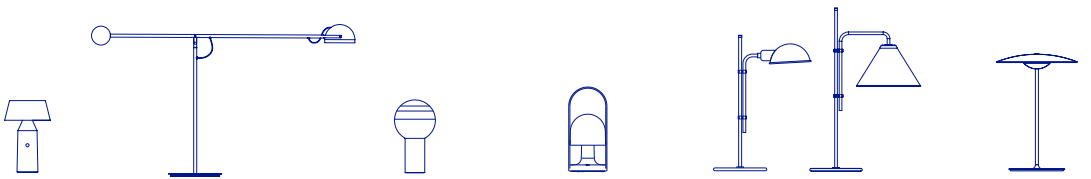

Tischleuchten / Lampes à poser

5 Bicoca   10 Copérnica   11 Dipping Light   20 FollowMe   21 Funiculí   24 Ginger