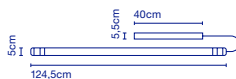

Neón de Luz NL - A

Artikelnr. / Réf.	Ausführung / Finition	Preis / Prix
A70-501	Aluminium LED / Aluminium LED	481 €
A70-512	Aluminium LED / Aluminium LED (DALI)	538 €