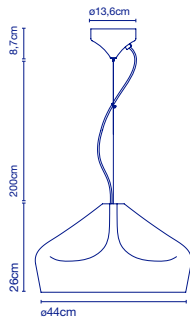

Pleat Box 47 LED

Artikelnr. / Réf.	Ausführung / Finition	Preis / Prix
A636-230	Weiß-Weiß / Blanc-Blanc	921 €
A636-231	Weiß-Gold / Blanc-Or	1302 €
A636-232	Grau-Weiß / Gris-Blanc	921 €
A636-233	Grau-Gold / Gris-Or	1302 €
A636-234	Terrakotta-Weiß / Terre cuite-Blanc	921 €
A636-235	Terrakotta-Gold / Terre cuite-Or	1302 €
A636-236	Schwarz-Weiß / Noir-Blanc	921 €
A636-237	Schwarz-Gold / Noir-Or	1302 €
A636-238	Braun-Weiß / Brun-Blanc	921 €
A636-239	Braun-Gold / Brun-Or	1302 €