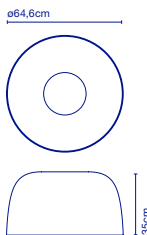

Djejbé C 65.35

Artikelnr. / Réf.	Ausführung / Finition	Preis / Prix
A681-116	Weiß / Blanc (dimmable)¹ (RAL 1013)	747 €
A681-117	Grau / Gris (dimmable)¹ (RAL 7022)	747 €
A681-118	Rot / Rouge (dimmable)¹ (RAL 3011)	747 €
A681-119	Himmelblau / Bleu ciel (dimmable)¹ (PANTONE 7542C)	747 €
A681-216	Weiß / Blanc (DALI) (RAL 1013)	783 €
A681-217	Grau / Gris (DALI) (RAL 7022)	783 €
A681-218	Rot / Rouge (DALI) (RAL 3011)	783 €
A681-219	Himmelblau / Bleu ciel (DALI) (PANTONE 7542C)	783 €