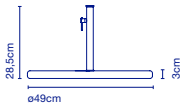

Sockel 49 + Schaft / Base 49 + tige

Artikelnr. / Réf.	Ausführung / Finition	Preis / Prix
A683-033	Zement und Schwarz / Ciment et noir (RAL 9005)	476 €

Sockel aus Zement und Schaft aus Edelstahl. / Base en ciment et tige en acier inoxydable.