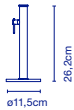

Fixer Schaft / Tige fixe