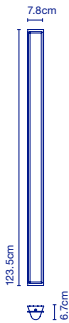

Manhattan LED 123.5