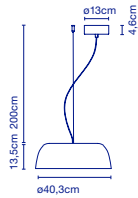

Djembé 42.13

Artikelnr. / Réf.

Ausführung / Finition

Preis / Prix

A681-236	Weiß / <i>Blanc</i> (dimmable)¹ (RAL 1013)	590 €
A681-237	Grau / <i>Gris</i> (dimmable)¹ (RAL 7022)	590 €
A681-238	Rot / <i>Rouge</i> (dimmable)¹ (RAL 3011)	590 €
A681-239	Himmelblau / <i>Bleu ciel</i> (dimmable)¹ (PANTONE 7542C)	590 €
A681-240	Weiß / <i>Blanc</i> (DALI) (RAL 1013)	627 €
A681-241	Grau / <i>Gris</i> (DALI) (RAL 7022)	627 €
A681-242	Rot / <i>Rouge</i> (DALI) (RAL 3011)	627 €
A681-243	Himmelblau / <i>Bleu ciel</i> (DALI) (PANTONE 7542C)	627 €