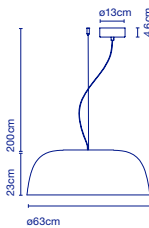

Djembé 65.23

Artikelnr. / Réf.	Ausführung / Finition	Preis / Prix
A681-260	Weiß / Blanc (dimmable)¹ (RAL 1013)	833 €
A681-261	Grau / Gris (dimmable)¹ (RAL 7022)	833 €
A681-262	Rot / Rouge (dimmable)¹ (RAL 3011)	833 €
A681-263	Himmelblau / Bleu ciel (dimmable)¹ (PANTONE 7542C)	833 €
A681-264	Weiß / Blanc (DALI) (RAL 1013)	870 €
A681-265	Grau / Gris (DALI) (RAL 7022)	870 €
A681-266	Rot / Rouge (DALI) (RAL 3011)	870 €
A681-267	Himmelblau / Bleu ciel (DALI) (PANTONE 7542C)	870 €