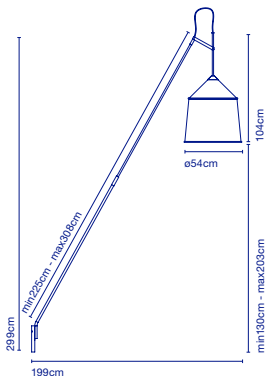

Jajma P307 + Schirm 54 / Abat-jour 54

Artikelnr. / Réf.	Ausführung / Finition	Preis / Prix
Struktur E27 / Structure E27		
A683-034	Schwarz / Noir (RAL 9005)	754 €
Struktur LED IP65 / Structure LED IP65¹		
A683-035	Schwarz / Noir (RAL 9005)	942 €
Schirm 54 / Abat-jour 54		
A683-036	Blau / Bleu	507 €
A683-037	Beige	507 €
A683-038	Grau / Gris	507 €
A683-039	Grün / Vert	507 €

E27 LED Globe (ø120) 22W

LED COB 13,5W 2700K CRI90
Leuchte / Luminaire - 514lm
(Inklusive / inclus)

276 x 47 x 22 cm - 9,5 kg
VOL - 0,285 m³

55 x 55 x 45 cm - 4,5 kg
VOL - 0,136 m³

IP65 (Nur LED-Version / Version à LED uniquement)

Schirm aus Textilien mit Innenseite in Weiß. Tragkonstruktion aus Edelstahl mit ausziehbarem Schaft aus Carbon. / Abat-jour en textile à l'intérieur toujours blanc. Structure en acier inoxydable laquée gris avec tige extensible en fibre de carbone.