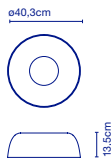

Djejbé C 42.13

Artikelnr. / Réf.

Ausführung / Finition

Preis / Prix

A681-100	Weiß / Blanc (dimmbare)¹ (RAL 1013)	525 €
A681-101	Grau / Gris (dimmbare)¹ (RAL 7022)	525 €
A681-102	Rot / Rouge (dimmbare)¹ (RAL 3011)	525 €
A681-103	Himmelblau / Bleu ciel (dimmbare)¹ (PANTONE 7542C)	525 €
A681-200	Weiß / Blanc (DALI) (RAL 1013)	562 €
A681-201	Grau / Gris (DALI) (RAL 7022)	562 €
A681-202	Rot / Rouge (DALI) (RAL 3011)	562 €
A681-203	Himmelblau / Bleu ciel (DALI) (PANTONE 7542C)	562 €