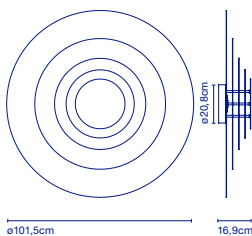

Concentric L

Artikelnr. / Réf.	Ausführung / Finition	Preis / Prix
A678-007	Corona (Fluoreszierende Farben / Couleurs fluorescentes)	1568 €
A678-008	Minor (Kühle Farben / Couleurs froides)	1568 €
A678-009	Major (Warme Farben / Couleurs chaudes)	1568 €