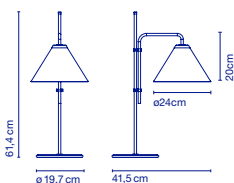

Funiculí S Fabric

* Kabellänge / Longueur du câble - 2 m.

Artikelnr. / Réf.	Ausführung / Finition	Preis / Prix
A641-405	Schwarz-Weiß / Noir-Blanc	199 €
A641-406	Schwarz-Sand / Noir-Sable	199 €

Sockel und Schaft sind aus lackiertem Eisen. Lampenschirm aus zweischichtigem Polyester aus PVC und PET. Umlaufendes, schwarzes Gummi an der Fußplatte. / Base et structure en fer laqué. Abat-jour en polyester composé de 2 films de PVC et PET. Contour de la base recouvert d'un caoutchouc noir.