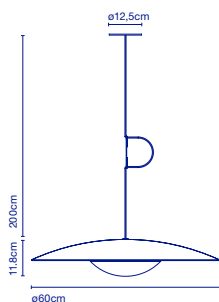

Ginger 60 RSC ²

Artikelnr. / Réf.	Ausführung / Finition	Preis / Prix
A662-062	Eiche / Chêne (dimmbare)¹	648 €
A662-063	Wenge / Wengé (dimmbare)¹	648 €
A662-064	Eiche / Chêne (DALI)	710 €
A662-065	Wenge / Wengé (DALI)	710 €
A662-066	Eiche / Chêne (1-10V)	710 €
A662-067	Wenge / Wengé (1-10V)	710 €

Schirm aus 4 mm starkem Schichtholz in Natureiche oder Wenge. Kühlkörper aus Aluminiumdruckguss, matt schwarz lackiert. / Diffuseur en bois pressé de 4 mm en chêne naturel ou wengé. Diffuseur en aluminium injecté et laqué noir mat.

¹ Regulierung mittels Phasendimmer. / Régulation avec dispositif de coupure au début et bout de phase.

² Einbaubaldachin. / Avec plaque au plafond.