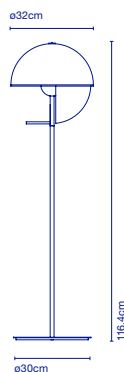

Theia P

* Kabellänge / Longueur du câble - 2 m.

Artikelnr. / Réf.	Ausführung / Finition	Preis / Prix
A672-003	Weiß / <i>Blanc</i>	829 €
A672-004	Schwarz / <i>Noir</i>	829 €

Fuß und Schaft aus lackiertem Metall. Kühlkörper aus lackiertem Aluminium mit integriertem Schalter. Vertikale Halbkugel aus lackiertem, drückgeformtem Metall, innen weiß. Halbkugel aus thermogeformtem Rauchglas-Methacrylat. / *Base et tige en fer laqué. Dissipateur en aluminium laqué avec interrupteur intégré. Demi-sphère verticale en fer repoussé laqué, avec intérieur blanc et abat-jour en méthacrylate thermoformé transparent fumé.*