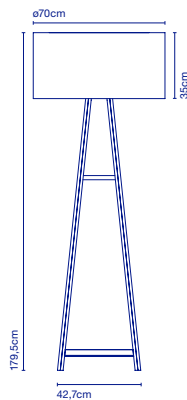

Cala P180

* Kabellänge / Longueur du câble - 2 m.

Artikelnr. / Réf.

A645-008

Ausführung / Finition

Eiche - Perlweiß /
Chêne - Blanc perlé