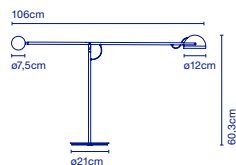

Copérnica M

Artikelnr. / Réf.

A686-001
A686-002
A686-003
A686-004
A686-005
A686-006

Ausführung / Finition

Nickel satiniert-Gold-Weiß /
Nickel satiné-Or-Blanc
Nickel satiniert-Graphit-Weiß /
Nickel satiné-Graphite-Blanc
Nickel satiniert-Rot-Weiß /
Nickel satiné-Rouge-Blanc
Graphit-Gold-Schwarz /
Graphite-Or-Noir
Graphit-Nickel satiniert-Schwarz /
Graphite-Nickel satiné-Noir
Graphit-Rot-Schwarz /
Graphite-Rouge-Noir

Preis / Prix

907 €
907 €
907 €
907 €
907 €
907 €

Schaft in Nickel satiniert oder Graphit mit Sockel und Gegengewicht aus lackiertem Stahl. Schwenkbarer Kopf aus lackiertem Aluminium mit integriertem Schalter. / Structure en nickel satiné ou en graphite avec une base et un contrepoids en acier laqué. Diffuseur inclinable en aluminium laqué avec interrupteur intégré.