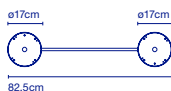

**Zubehör C2 Djejbé 65 /
Accessoire C2 Djejbé 65**