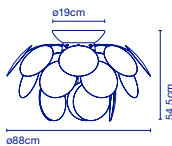

Discocó C88

Artikelnr. / Réf.	Ausführung / Finition	Preis / Prix
A620-011	Weiß / Blanc (Ral 9003)	*934 €
A620-109	Grau matt / Gris mat (Ral 7037)	*991 €
A620-108	Beige matt / Beige mat (Ral 1001)	*991 €
A620-082	Schwarz-Gold / Noir-Or (Ral 9004-Gold)	*1245 €

21 opake Scheiben aus Spritzguss-ABS. Verchromte Halbkugel. / 21 disques opaques en ABS injecté. Semi-sphère chromée.