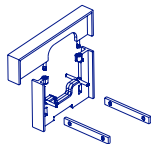

Verbindungsset / Kit union

Artikelnr. / Réf.

A624-121

Ausführung / Finition

Aluminium verchromt +
Polycarbonat /
Aluminium chromé + polycarbonate