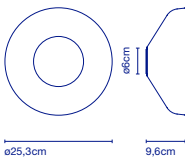

Aura Plus

Artikelnr. / Réf.

Ausführung / Finition

Preis / Prix

A676-015	Transparent / <i>Transparent</i>	290 €
A676-016	Opal / <i>Opale</i>	304 €
A676-017	Rauchglas / <i>Fumé</i>	320 €
A676-018	Kupfer / <i>Cuivre</i>	320 €