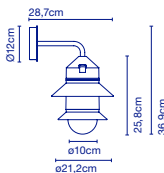

Santorini A Fixed Stem

Artikelnr. / Réf.

A654-023
A654-024
A654-025

Ausführung / Finition

Weiß / Blanc (Ral 9003)
Grau / Gris (Ral 7039)
Senf / Moutarde (Ral 1032)