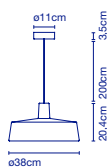

SOHO

Joan Gaspar

Soho 38 LED

Artikelnr. / Réf.	Ausführung / Finition	Preis / Prix
A631-200	Weiß / Blanc (dimmable)¹	475 €
A631-201	Steingrau / Gris pierre (dimmable)¹	475 €
A631-202	Schwarz / Noir (dimmable)¹	475 €
A631-203	Sand / Sable (dimmable)¹	475 €
A631-204	Himmelblau / Bleu ciel (dimmable)¹	475 €
A631-205	Weiß / Blanc (DALI)	532 €
A631-206	Steingrau / Gris pierre (DALI)	532 €
A631-207	Schwarz / Noir (DALI)	532 €
A631-208	Sand / Sable (DALI)	532 €
A631-209	Himmelblau / Bleu ciel (DALI)	532 €