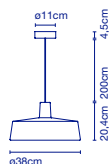

Soho 38 IP44 LED

Artikelnr. / Réf.	Ausführung / Finition	Preis / Prix
A631-220	Weiß / Blanc	491 €
A631-221	Steingrau / Gris pierre	491 €
A631-222	Schwarz / Noir	491 €
A631-223	Sand / Sable	491 €
A631-224	Himmelblau / Bleu ciel	491 €

Schirm aus Polyethylen im Schleudergussverfahren herstellt. Diffusor aus Methacrylat weiß-opal. /
Abat-jour en polyéthylène rotomoulé. Diffuseur en méthacrylate opale.

Regulierung mittels Phasendimmer. / Régulation avec dispositif de coupure au début et bout de phase.