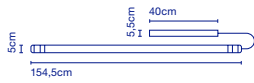

- ☞ 127 x 8 x 8 cm  
VOL - 0,008 m<sup>3</sup>
  - ☞ 58 x 22 x 5 cm  
VOL - 0,006 m<sup>3</sup>
- } 3 kg

\* W (Lichtquelle / Source de lumière)

**Neón de Luz NL - A**

**Artikelnr. / Réf.**

A70-502  
A70-513