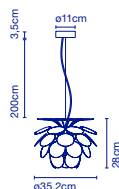

Discocó 35

Artikelnr. / Réf.

Ausführung / Finition

Preis / Prix

A620-036	Weiß / Blanc (Ral 9003)	356 €
A620-098	Grau matt / Gris mat (Ral 7037)	406 €
A620-111	Beige matt / Beige mat (Ral 1001)	406 €
A620-045	Schwarz-Gold / Noir-Or (Ral 9004-Gold)	575 €