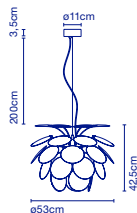

Discocó 53

Artikelnr. / Réf.

Ausführung / Finition

Preis / Prix

A620-001	Weiß / Blanc (Ral 9003)	632 €
A620-099	Grau matt / Gris mat (Ral 7037)	713 €
A620-114	Beige matt / Beige mat (Ral 1001)	713 €
A620-044	Schwarz-Gold / Noir-Or (Ral 9004-Gold)	915 €
A620-003	Weiß / Blanc (Kabellänge / Câble susp. 5m)	642 €