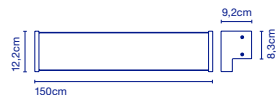

Continua 150

Artikelnr. / Réf.

A624-024
A624-078

Ausführung / Finition

Lino Blanco LED / *White linen LED*
Lino Blanco LED DALI / *White linen LED DALI*

Preis / Prix

*511 €
*511 €

Tragkonstruktion aus extrudiertem, eloxiertem Hochglanz-Aluminium und einem Polycarbonat-Profil. Seitliche Abdeckungen aus verchromtem Aluminium. / Structure en aluminium extrudé anodisé brillant et profilé en polycarbonate. Caches en aluminium chromé.