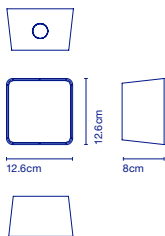

LAB

Francesc Rifé

Lab 1