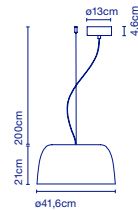

Djembé 42.21

Artikelnr. / Réf.

Ausführung / Finition

Preis / Prix

A681-244	Weiß / <i>Blanc</i> (dimmable)¹ (RAL 1013)	610 €
A681-245	Grau / <i>Gris</i> (dimmable)¹ (RAL 7022)	610 €
A681-246	Rot / <i>Rouge</i> (dimmable)¹ (RAL 3011)	610 €
A681-247	Himmelblau / <i>Bleu ciel</i> (dimmable)¹ (PANTONE 7542C)	610 €
A681-248	Weiß / <i>Blanc</i> (DALI) (RAL 1013)	647 €
A681-249	Grau / <i>Gris</i> (DALI) (RAL 7022)	647 €
A681-250	Rot / <i>Rouge</i> (DALI) (RAL 3011)	647 €
A681-251	Himmelblau / <i>Bleu ciel</i> (DALI) (PANTONE 7542C)	647 €