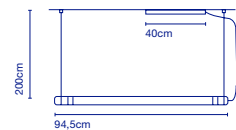

Neón de Luz NL - S

Artikelnr. / Réf.

A70-503
A70-515

Ausführung / Finition

Aluminium LED / Aluminium LED
Aluminium LED / Aluminium LED
(DALI)