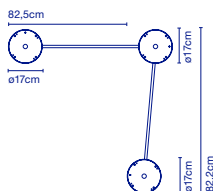

**Zubehör C3 Djejbé 65 /
Accessoire C3 Djejbé 65**