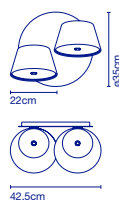

Tam Tam A2

Artikelnr. / Réf.	Ausführung / Finition	Preis / Prix
Wandhalterung / Base 2		
A633-014 35	Perlweiß / <i>Blanc cassé</i> (RAL 1013)	148 €
Schirme / Abat-jours		
A633-011 39	Schwarz / <i>Noir</i> (RAL 9011)	99 €
A633-011 35	Perlweiß / <i>Blanc cassé</i> (RAL 1013)	99 €
A633-011 46	Orange / <i>Orange</i> (RAL 2000)	117 €
A633-011 47	Braungrau / <i>Gris brun</i> (RAL 7013)	117 €
A633-011 45	Grün / <i>Vert</i> (RAL 6025)	117 €
A633-011 37	Sand / <i>Sable</i> (RAL 7032)	117 €
A633-011 48	Blau / <i>Bleu</i> (RAL 5024)	117 €