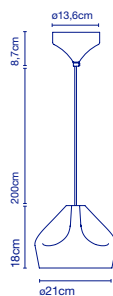

Pleat Box 24 LED

Artikelnr. / Réf.

Ausführung / Finition

Preis / Prix

A636-210	Weiß-Weiß / Blanc-Blanc	459 €
A636-211	Weiß-Gold / Blanc-Or	592 €
A636-212	Grau-Weiß / Gris-Blanc	459 €
A636-213	Grau-Gold / Gris-Or	592 €
A636-214	Terrakotta-Weiß / Terre cuite-Blanc	459 €
A636-215	Terrakotta-Gold / Terre cuite-Or	592 €
A636-216	Schwarz-Weiß / Noir-Blanc	459 €
A636-217	Schwarz-Gold / Noir-Or	592 €
A636-218	Braun-Weiß / Brun-Blanc	459 €
A636-219	Braun-Gold / Brun-Or	592 €