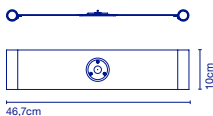

Textil mit Gewichten aus Metall. / Textile avec un contrepoids en métal.

CALA

Joan Gaspar

Cala P140

Artikelnr. / Réf.

Ausführung / Finition

Preis / Prix

3x E27 LED Standard 8W

A645-007

Eiche - Perlweiß /
Chêne - Blanc perlé

828 €

A645-027

Eiche schwarz gebeizt - Perlweiß /
*Chêne pigmenté en noir -
Blanc perlé*

*865 €

60 x 60 x 30 cm - 4,5 kg
VOL - 0,108 m³

47 x 12 x 126 cm - 3,7 kg
VOL - 0,071 m³