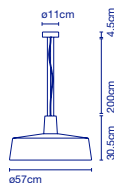

Soho 57 IP44 LED

Artikelnr. / Réf.	Ausführung / Finition	Preis / Prix
A631-166	Weiß / Blanc	871 €
A631-167	Steingrau / Gris pierre	871 €
A631-168	Schwarz / Noir	871 €

Schirm aus Polyethylen im Schleudergussverfahren herstellt. Diffusor aus Methacrylat weiß-opal. /
Abat-jour en polyéthylène rotomoulé. Diffuseur en méthacrylate opale.

Regulierung mittels Phasendimmer. / Régulation avec dispositif de coupure au début et bout de phase.