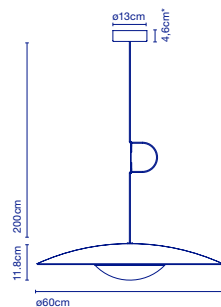

Ginger 60

Artikelnr. / Réf.	Ausführung / Finition	Preis / Prix
A662-056	Eiche / <i>Chêne</i> (dimmable)¹	648 €
A662-057	Wenge / <i>Wengé</i> (dimmable)¹	648 €
A662-058	Eiche / <i>Chêne</i> (DALI)	710 €
A662-059	Wenge / <i>Wengé</i> (DALI)	710 €
A662-060	Eiche / <i>Chêne</i> (1-10V)	710 €
A662-061	Wenge / <i>Wengé</i> (1-10V)	710 €