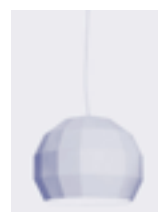

E27 LED Standard 8W

55x 55 x 55 cm - 8 kg
VOL - 0,166 m³