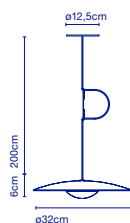

Ginger 32 RSC²

Artikelnr. / Réf.	Ausführung / Finition	Preis / Prix
A662-044	Eiche / <i>Chêne</i> (dimmable)¹	403 €
A662-045	Wenge / <i>Wengé</i> (dimmable)¹	403 €
A662-046	Eiche / <i>Chêne</i> (DALI)	514 €
A662-047	Wenge / <i>Wengé</i> (DALI)	514 €
A662-048	Eiche / <i>Chêne</i> (1-10V)	538 €
A662-049	Wenge / <i>Wengé</i> (1-10V)	538 €