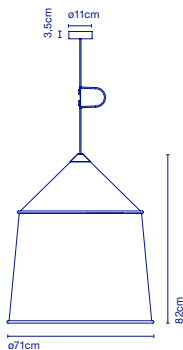

Jajma 71 IP65

Artikelnr. / Réf.	Ausführung / Finition	Preis / Prix
A683-021	Blau / Bleu	955 €
A683-022	Beige	955 €
A683-023	Grau / Gris	955 €
A683-024	Grün / Vert	955 €