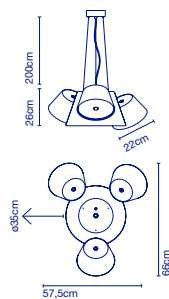

Tam Tam Mini

Artikelnr. / Réf.

Ausführung / Finition

Preis / Prix

Zentraler Schirm / Abat-jour central

A633-012 39	Schwarz / <i>Noir</i> (RAL 9011)	229 €
A633-012 35	Perlweiß / <i>Blanc cassé</i> (RAL 1013)	229 €

Satellitenschirme / Abat-jours satellites

A633-011 39	Schwarz / <i>Noir</i> (RAL 9011)	99 €
A633-011 35	Perlweiß / <i>Blanc cassé</i> (RAL 1013)	99 €
A633-011 46	Orange / <i>Orange</i> (RAL 2000)	117 €
A633-011 47	Braungrau / <i>Gris brun</i> (RAL 7013)	117 €
A633-011 45	Grün / <i>Vert</i> (RAL 6025)	117 €
A633-011 37	Sand / <i>Sable</i> (RAL 7032)	117 €
A633-011 48	Blau / <i>Bleu</i> (RAL 5024)	117 €