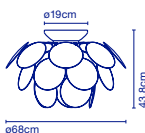

**21 opake Scheiben aus Spritzguss-ABS. Verchromte Halbkugel. / 21 disques opaques en ABS injecté. Semi-sphère chromée.**

☞ E27 LED Globe (ø120) 14W  
 ☞ 86 x 27 x 22 cm - 4 kg  
 VOL - 0,05 m³

**Discocó C68**