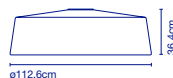

Soho C 112 LED

Artikelnr. / Réf.	Ausführung / Finition	Preis / Prix
A631-109	Weiß / Blanc	2132 €
A631-110	Steingrau / Gris pierre	2132 €
A631-111	Schwarz / Noir	2132 €

Schirm aus Polyethylen im Schleudergussverfahren herstellt. Diffusor aus Methacrylat weiß-opal. /
Abat-jour en polyéthylène rotomoulé. Diffuseur en méthacrylate opale.