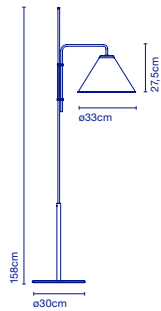

Funiculí Fabric

* Kabellänge / Longueur du câble - 2 m.

Artikelnr. / Réf.	Ausführung / Finition	Preis / Prix
A641-401	Schwarz-Weiß / Noir-Blanc	288 €
A641-402	Schwarz-Sand / Noir-Sable	288 €

Sockel und Schaft sind aus lackiertem Eisen. Lampenschirm aus zweischichtigem Polyester aus PVC und PET. Umlaufendes, schwarzes Gummi an der Fußplatte. / Base et structure en fer laqué. Abat-jour en polyester composé de 2 films de PVC et PET. Contour de la base recouvert d'un caoutchouc noir.