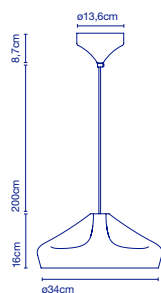

Pleat Box 36

Artikelnr. / Réf.

Ausführung / Finition

Preis / Prix

A636-061	Weiß-Weiß / Blanc-Blanc	451 €
A636-062	Weiß-Gold / Blanc-Or	621 €
A636-063	Grau-Weiß / Gris-Blanc	451 €
A636-064	Grau-Gold / Gris-Or	621 €
A636-065	Terrakotta-Weiß / Terre cuite-Blanc	451 €
A636-066	Terrakotta-Gold / Terre cuite-Or	621 €
A636-074	Schwarz-Weiß / Noir-Blanc	451 €
A636-086	Schwarz-Gold / Noir-Or	621 €
A636-101	Braun-Weiß / Brun-Blanc	451 €
A636-102	Braun-Gold / Brun-Or	621 €