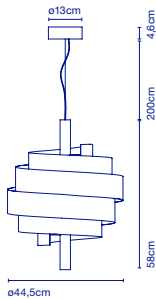

N°8

Christophe Mathieu

N°8

Artikelnr. / Réf.

A670-001
A670-002

Ausführung / Finition

Eiche / Chêne
Wenge / Wengé

Preis / Prix

288 €
288 €

Schwarz lackierte Metallplatte mit beweglichem Arm der mit einem geflochtenen schwarzen Gewebe überzogen ist. Gedrehtes Kopfstück aus Eiche oder Wenge. / *Plaque de métal laqué noir avec bras flexible noir en tissu tressé. Tête tournée en chêne ou wengué.*

LED 3,6W 700mA 2700K
Lichtquelle / Source de lumière -
150lm (Inklusive / inclus)

64 x 14 x 11 cm - 1 kg
VOL - 0,01 m³

* Erhältlich bis Ende des Lagerbestands. Bei Bestellung bitte anfragen. / Disponible jusqu'à finir le stock. Consultez-nous avant de passer une commande.

PIOLA

Christophe Mathieu

Piola

Artikelnr. / Réf.

A682-001
A682-002
A682-003
A682-004

Ausführung / Finition

Weiß / Blanc
Grün / Vert
Rosa / Rose
Graphit / Graphite

Preis / Prix

677 €
677 €
677 €
677 €

Band aus PVC und Polyester das sich um einen zentralen Stab aus Metall dreht, welcher in der Farbe des Bandes lackiert ist. Innenliegende Tragstruktur aus Polycarbonat, die das Band mit dem Stab verbindet. / *Ruban laminé en PVC et polyester qui tourne autour d'un tube central en métal laqué, de la même couleur que le ruban. Structure interne en polycarbonate qui soutient le ruban au niveau de l'axe.*

LED SMD 21,7W 700mA
2700K CRI90
Leuchte / Luminaire - 810lm
(Inklusive / inclus)

72 x 37 x 26 cm - 6 kg
VOL - 0,07 m³

Dimmable

Regulierung mittels Phasendimmer. / Régulation avec dispositif de coupure au début et bout de phase.

PLAFF-ON!

Joan Gaspar

Plaff-on! 20

Artikelnr. / Réf.

A628-001 37
A628-001 39

Ausführung / Finition

Silbergrau / Gris argent
Schwarz / Noir

Preis / Prix

141 €
141 €

Lackierter Aluminiumring, der ein mundgeblasenes Opalglas hält. / *Anneau en aluminium laqué qui supporte un verre soufflé opale.*

2x G9 LED 2,2W