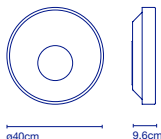

Sun 40

Artikelnr. / Réf.	Ausführung / Finition	Preis / Prix
A671-005	Weiß / Blanc (dimmbare)¹	542 €
A671-006	Graphit / Graphite (dimmbare)¹	542 €
A671-007	Weiß / Blanc (DALI)	580 €
A671-008	Graphit / Graphite (DALI)	580 €