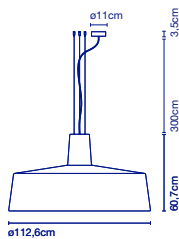

Soho 112 IP44 LED

Artikelnr. / Réf.	Ausführung / Finition	Preis / Prix
A631-169	Weiß / Blanc	2317 €
A631-170	Steingrau / Gris pierre	2317 €
A631-171	Schwarz / Noir	2317 €

Schirm aus Polyethylen im Schleudergussverfahren herstellt. Diffusor aus Methacrylat weiß-opal. / Abat-jour en polyéthylène rotomoulé. Diffuseur en méthacrylate opale.

Regulierung mittels Phasendimmer. / Régulation avec dispositif de coupure au début et bout de phase.