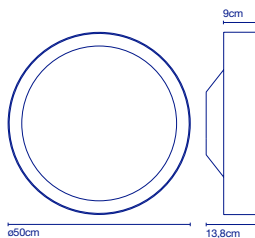

Plaff-on! 50

Artikelnr. / Réf.	Ausführung / Finition	Preis / Prix
A628-024 37	Silbergrau / Gris argent	374 €
A628-024 39	Schwarz / Noir	374 €

**Lackierter Aluminiumring, der ein mundgeblasenes Opalglas hält. /
Anneau en aluminium laqué qui supporte un verre soufflé opale.**