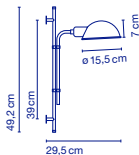

Funiculí A

* Kabellänge / Longueur du câble - 2 m.

Artikelnr. / Réf.	Ausführung / Finition	Preis / Prix
A641-025	Moosgrau / Gris moussue (RAL 7003)	149 €
A641-026	Cremeweiß / Blanc cassé (RAL 9001)	149 €
A641-027	Schwarz / Noir (RAL 9005)	149 €
A641-028	Rot / Rouge (RAL 3024)	149 €
A641-052	Blau / Bleu (RAL 5024)	*149 €

Schaft und Halterung aus lackiertem Eisen. Schirm aus lackiertem Aluminium. / Tige et fixation en fer laqué. Diffuseur en aluminium laqué.