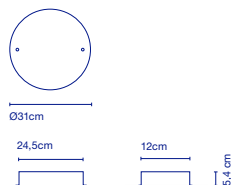

Nenúfar Baldachin 100W 1-10V / Canopy 100W 1-10V

Artikelnr. / Réf.	Ausführung / Finition	Preis / Prix
A647-047	Schwarz / Noir	395 €

44 x 44 x 13 cm - 2,5 kg
VOL - 0,012 m³

5 entradas de cable /
5 wire entry points

Dimmable

Baldachin aus lackiertem Eisen. / Rosace en fer laqué.