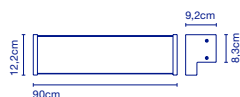

Continua 90

Artikelnr. / Réf.	Ausführung / Finition	Preis / Prix
A624-025	Leinen weiß LED / Lin blanc LED	*392 €
A624-076	Leinen weiß LED / Lin blanc LED DALI	*392 €

Tragkonstruktion aus extrudiertem, eloxiertem Hochglanz-Aluminium und einem Polycarbonat-Profil. Seitliche Abdeckungen aus verchromtem Aluminium. / Structure en aluminium extrudé anodisé brillant et profilé en polycarbonate. Caches en aluminium chromé.