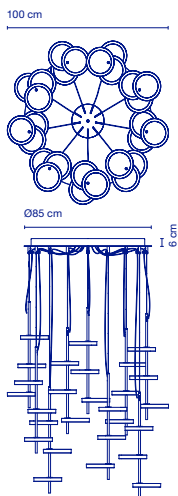

NENÚFAR PRE-SET 9

Nenúfar Pre-set 9A