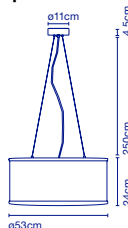

Cala Susp IP65

Artikelnr. / Réf.

A645-005

Ausführung / Finition

Braun / Marron

Preis / Prix

486 €

Schirm aus rotationsgeformtem Polypropylen mit einer braunen Stoffbespannung. / L'abat-jour est en polypropylène rotomoulé et la housse est en textile marron.