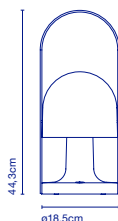

FollowMe Plus