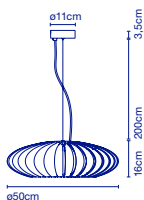

Manhattan LED 93.5

Artikelnr. / Réf.

A2005-031

Ausführung / Finition

Chrom / Chromé

Preis / Prix

342 €

Tragkonstruktion aus eloxiertem Aluminium. Diffusor aus serigrafiertem Polycarbonat. / *Structure en aluminium anodisé. Diffuseur en polycarbonate sérigraphié.*

LED SMD 15,75W* 2700K**
Lichtquelle / Source de lumière
1664lm (Inklusive / inclus)

96 x 11 x 9 cm - 1,7 kg
VOL - 0,01 m³

IP44

* W (Lichtquelle / Source de lumière)
** 3000K auf Anfrage /
3000K sur demande

Manhattan LED 123.5

Artikelnr. / Réf.

A2005-032

Ausführung / Finition

Chrom / Chromé

Preis / Prix

375 €

Tragkonstruktion aus eloxiertem Aluminium. Diffusor aus serigrafiertem Polycarbonat. / *Structure en aluminium anodisé. Diffuseur en polycarbonate sérigraphié.*

LED SMD 21W* 2700K**
Lichtquelle / Source de lumière
2080lm (Inklusive / inclus)

127 x 11 x 9 cm - 2 kg
VOL - 0,01 m³

IP44

* W (Lichtquelle / Source de lumière)
** 3000K auf Anfrage /
3000K sur demande

MARANGA

Christophe Mathieu

Maranga 32

Artikelnr. / Réf.

A644-004

Ausführung / Finition

Weiß / Blanc (RAL 9003)

Preis / Prix

269 €

Der Schirm setzt sich aus 29 Polycarbonatelementen zusammen, die oben durch eine verchromte Metallplatte miteinander verbunden sind. Auf der Unterseite befindet sich ein Diffusor aus transparentem Polycarbonat mit gravierten Prismen. / *Abat-jour composé de 29 pièces en polycarbonate assemblées entre elles à un cache supérieur en métal chromé. Sur la partie inférieure, un diffuseur en polycarbonate supérieur en métal chromé transparent avec gravure prismatique.*

2x E14 LED 5W

35 x 35 x 19 cm - 2 kg
VOL - 0,023 m³

Maranga 50

Artikelnr. / Réf.

A644-001

Ausführung / Finition

Weiß / Blanc (RAL 9003)

Preis / Prix

428 €