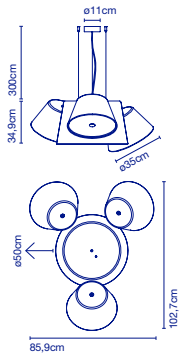

Tam Tam 3

Artikelnr. / Réf.	Ausführung / Finition	Preis / Prix
Zentraler Schirm / Abat-jour central		
A633-002 39	Schwarz / Noir (RAL 9011)	473 €
A633-002 35	Perlweiß / Blanc cassé (RAL 1013)	473 €
Satellitenschirme / Abat-jours satellites		
A633-001 39	Schwarz / Noir (RAL 9011)	237 €
A633-001 35	Perlweiß / Blanc cassé (RAL 1013)	237 €
A633-001 46	Orange / Orange (RAL 2000)	282 €
A633-001 47	Braungrau / Gris brun (RAL 7013)	282 €
A633-001 45	Grün / Vert (RAL 6025)	282 €
A633-001 37	Sand / Sable (RAL 7032)	282 €
A633-001 48	Blau / Bleu (RAL 5024)	282 €