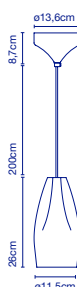

Pleat Box 13 LED

Artikelnr. / Réf.	Ausführung / Finition	Preis / Prix
A636-200	Weiß-Weiß / Blanc-Blanc	378 €
A636-201	Weiß-Gold / Blanc-Or	518 €
A636-202	Grau-Weiß / Gris-Blanc	378 €
A636-203	Grau-Gold / Gris-Or	518 €
A636-204	Terrakotta-Weiß / Terre cuite-Blanc	378 €
A636-205	Terrakotta-Gold / Terre cuite-Or	518 €
A636-206	Schwarz-Weiß / Noir-Blanc	378 €
A636-207	Schwarz-Gold / Noir-Or	518 €
A636-208	Braun-Weiß / Brun-Blanc	378 €
A636-209	Braun-Gold / Brun-Or	518 €