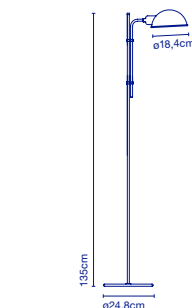

Funiculí

Artikelnr. / Réf.

A641-001

A641-002

A641-003

A641-004

A641-050

Ausführung / Finition

Moosgrau / Gris moussue (RAL 7003)

Cremweiß / Blanc cassé (RAL 9001)

Schwarz / Noir (RAL 9005)

Rot / Rouge (RAL 3024)

Blau / Bleu (RAL 5024)

Preis / Prix

201 €

201 €

201 €

201 €

*201 €

Fuß und Schaft aus lackiertem Eisen. Schirm aus lackiertem Aluminium. Umlaufendes, schwarzes Gummi an der Fußplatte. /
Base et tige en fer laqué. Diffuseur en aluminium laqué. Caoutchouc noir sur le contour de la base.