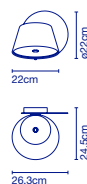

Tam Tam A

Artikelnr. / Réf.	Ausführung / Finition	Preis / Prix
Wandhalterung / Base 1 A633-013 35	Perlweiß / <i>Blanc cassé</i> (RAL 1013)	118 €
Schirme / Abat-jour A633-011 39	Schwarz / <i>Noir</i> (RAL 9011)	99 €
A633-011 35	Perlweiß / <i>Blanc cassé</i> (RAL 1013)	99 €
A633-011 46	Orange / <i>Orange</i> (RAL 2000)	117 €
A633-011 47	Braungrau / <i>Gris brun</i> (RAL 7013)	117 €
A633-011 45	Grün / <i>Vert</i> (RAL 6025)	117 €
A633-011 37	Sand / <i>Sable</i> (RAL 7032)	117 €
A633-011 48	Blau / <i>Bleu</i> (RAL 5024)	117 €