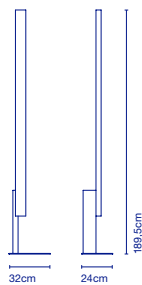

Hazy Day 44

Artikelnr. / Réf.

A663-002
A663-004

Ausführung / Finition

Weiß / Blanc
Weiß / Blanc (Mit Leuchtmittel / Avec ampoule LED)

Preis / Prix

577 €
650 €

Mundgeblasene, transparente Glaskugel mit einem sandgestrahlten Verlauf von satiniert bis durchsichtig. Transparente Wölbung auf der Glasunterseite, durch die das Leuchtmittel sichtbar ist. Metallhalterung in matt weiß. / *Globe de verre soufflé transparent avec un dégradé allant du sable au transparent. La partie inférieure du globe se termine par une courbe transparente qui laisse entrevoir l'ampoule. Supports métalliques blanc mat.*

E27 LED Globe (ø120) 14W

61 x 61 x 46 cm - 7,4 kg
VOL - 0,171 m³

HIGH LINE

Josep Lluís Xuclà

High Line

Artikelnr. / Réf.

A690-001
A690-002
A690-003
A690-004

Ausführung / Finition

Eiche-Weiß / *Chêne-Blanc* (RAL 9002)
Eiche-Rotorange /
Chêne-Rouge orange (RAL 2001)
Eiche-Blau / *Wengé-Bleu* (RAL 5024)
Eiche-Grün /
Wengé-Vert (RAL 6003)

Preis / Prix

827 €
827 €
827 €
827 €

Sockel aus schwarz lackiertem Eisen. Körper aus zwei Profilen Massivholz: Das untere lackierte Volumen trägt ein Profil aus Eiche oder Wenge, das die Lichtquelle beherbergt. / *Base en fer laqué noir. Corps composé de deux profilés en bois massif : le volume inférieur laqué soutient un profilé en chêne ou wengé qui abrite la source de lumière.*

LED SMD 35,4W 700mA 2700K
Leuchte / *Luminaire* - 2075lm
(Inklusive / *inclus*)

205 x 22 x 17 cm - 10 kg
VOL - 0,076 m³
33 x 36 x 2 cm - 4 kg
VOL - 0,001 m³

Dimmer

* Kabellänge / *Longueur du câble* - 2,2 m.

JAIMA

Joan Gaspar

DESIGN PLUS
powered by: light+building

Jaima 43

Artikelnr. / Réf.

A683-001
A683-002
A683-003
A683-004

Ausführung / Finition

Blau / *Bleu*
Beige
Grau / *Gris*
Grün / *Vert*

Preis / Prix

538 €
538 €
538 €
538 €