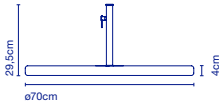

Sockel 70 + Schaft / Base 70 + tige

Artikelnr. / Réf.	Ausführung / Finition	Preis / Prix
A683-044	Zement und Schwarz / Ciment et noir (RAL 9005)	579 €

Sockel aus Zement und Schaft aus Edelstahl. / Base en ciment et tige en acier inoxydable.