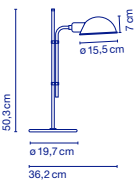

Funiculí S

* Kabellänge / Longueur du câble - 2 m.

Artikelnr. / Réf.	Ausführung / Finition	Preis / Prix
A641-020	Moosgrau / Gris moussue (RAL 7003)	149 €
A641-021	Cremeweiß / Blanc cassé (RAL 9001)	149 €
A641-022	Schwarz / Noir (RAL 9005)	149 €
A641-023	Rot / Rouge (RAL 3024)	149 €
A641-051	Blau / Bleu (RAL 5024)	*149 €

Fuß und Schaft aus lackiertem Eisen. Schirm aus lackiertem Aluminium. Umlaufendes, schwarzes Gummi an der Fußplatte. / Base et tige en fer laqué. Diffuseur en aluminium laqué. Caoutchouc noir sur le contour de la base.