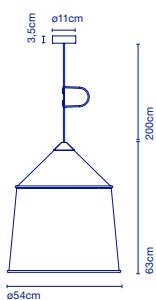

Jaima 54 IP65

Artikelnr. / Réf.	Ausführung / Finition	Preis / Prix
A683-017	Blau / <i>Bleu</i>	816 €
A683-018	Beige	816 €
A683-019	Grau / <i>Gris</i>	816 €
A683-020	Grün / <i>Vert</i>	816 €

Schirm aus Textilien mit Innenseite in Weiß. Tragkonstruktion aus Edelstahl in grau lackiert. / Abat-jour en textile à l'intérieur toujours blanc. Structure en acier inoxydable laquée gris.

Regulierung mittels Phasendimmer. / *Régulation avec dispositif de coupure au début et bout de phase.*