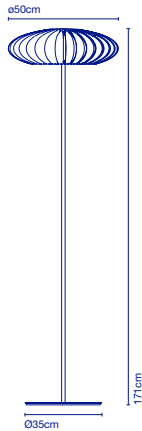

Maranga P170