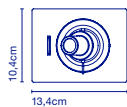

Ledcompass RSC

Artikelnr. / Réf.

A643-014
A643-002
A643-005

Ausführung / Finition

Schwarz / Noir (Ral 9005)
Silbergrau / Grau argent (Ral 9006)
Weiß / Blanc (Ral 9003)