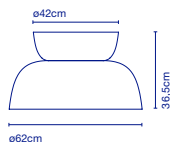

Djejbé 2 C 65.36

Artikelnr. / Réf. Ausführung / Finition Preis / Prix

Schirme 42.13 / Abat-jour 42.13

A681-124	Weiß / Blanc (RAL 1013)	175 €
A681-125	Grau / Gris (RAL 7022)	175 €
A681-126	Rot / Rouge (RAL 3011)	175 €
A681-127	Himmelblau / Bleu ciel (PANTONE 7542C)	175 €

LED SMD 28,5W 700mA
2700K* CR190
Leuchte / Luminaire - 1843lm
(Inklusive / inclus)

- ☐ 44 x 44 x 19 cm - 3,5 kg
  VOL - 0,04 m³
- ☐ 65 x 65 x 30 cm - 6,8 kg
  VOL - 0,13 m³

Dimmable

* 3000K auf Anfrage /
3000K sur demande

Schirme 65.23 / Abat-jour 65.23

A681-128	Weiß / Blanc (dimmbare)¹ (RAL 1013)	770 €
A681-129	Grau / Gris (dimmbare)¹ (RAL 7022)	770 €
A681-130	Rot / Rouge (dimmbare)¹ (RAL 3011)	770 €
A681-131	Himmelblau / Bleu ciel (dimmbare)¹ (PANTONE 7542C)	770 €
A681-228	Weiß / Blanc (DALI) (RAL 1013)	807 €
A681-229	Grau / Gris (DALI) (RAL 7022)	807 €
A681-230	Rot / Rouge (DALI) (RAL 3011)	807 €
A681-231	Himmelblau / Bleu ciel (DALI) (PANTONE 7542C)	807 €

Schirms aus zweifach eingespritztem Polyethylen im Schleudergussverfahren mit Naturstein-Textur auf der Außenseite und Innenseite in satiniertem Weiß. / Abat-jours en polyéthylène bi-injecté à la texture en pierre naturelle dans la partie extérieure et à l'intérieur toujours en blanc satiné. Diffuseur en aluminium laqué gris.

¹ Regulierung mittels Phasendimmer. / Régulation avec dispositif de coupure au début et bout de phase.