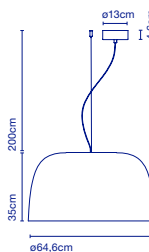

Djembé 65.35

Artikelnr. / Réf.	Ausführung / Finition	Preis / Prix
A681-268	Weiß / Blanc (dimmable)¹ (RAL 1013)	837 €
A681-269	Grau / Gris (dimmable)¹ (RAL 7022)	837 €
A681-270	Rot / Rouge (dimmable)¹ (RAL 3011)	837 €
A681-271	Himmelblau / Bleu ciel (dimmable)¹ (PANTONE 7542C)	837 €
A681-272	Weiß / Blanc (DALI) (RAL 1013)	873 €
A681-273	Grau / Gris (DALI) (RAL 7022)	873 €
A681-274	Rot / Rouge (DALI) (RAL 3011)	873 €
A681-275	Himmelblau / Bleu ciel (DALI) (PANTONE 7542C)	873 €