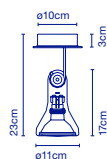

60
Soho

Atlas