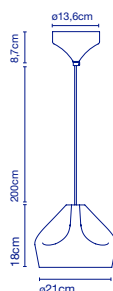

Pleat Box 24

Artikelnr. / Réf.	Ausführung / Finition	Preis / Prix
A636-173	Weiß-Weiß / Blanc-Blanc	313 €
A636-174	Weiß-Gold / Blanc-Or	447 €
A636-175	Grau-Weiß / Gris-Blanc	313 €
A636-176	Grau-Gold / Gris-Or	447 €
A636-177	Terrakotta-Weiß / Terre cuite-Blanc	313 €
A636-178	Terrakotta-Gold / Terre cuite-Or	447 €
A636-179	Schwarz-Weiß / Noir-Blanc	313 €
A636-180	Schwarz-Gold / Noir-Or	447 €
A636-181	Braun-Weiß / Brun-Blanc	313 €
A636-182	Braun-Gold / Brun-Or	447 €