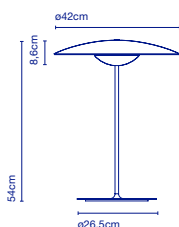

Ginger 60 RSC ²

Artikelnr. / Réf.	Ausführung / Finition	Preis / Prix
A662-062	Eiche / Chêne (dimmbare)¹	648 €
A662-063	Wenge / Wengé (dimmbare)¹	648 €
A662-064	Eiche / Chêne (DALI)	710 €
A662-065	Wenge / Wengé (DALI)	710 €
A662-066	Eiche / Chêne (1-10V)	710 €
A662-067	Wenge / Wengé (1-10V)	710 €

Schirm aus 4 mm starkem Schichtholz in Natureiche oder Wenge. Kühlkörper aus Aluminiumdruckguss, matt schwarz lackiert. / Diffuseur en bois pressé de 4 mm en chêne naturel ou wengé. Diffuseur en aluminium injecté et laqué noir mat.

¹ Regulierung mittels Phasendimmer. / Régulation avec dispositif de coupure au début et bout de phase.

² Einbaubaldachin. / Avec plaque au plafond.

LED SMD 28,5W 700mA
2700K CRI90
Leuchte / Luminaire - 1165lm
(Inklusive / inclus)

67 x 67 x 22 cm - 5 kg
VOL - 0,098 m³

Dimmable

Ginger 20 M

Artikelnr. / Réf.	Ausführung / Finition	Preis / Prix
A662-140	Eiche / Chêne	258 €
A662-141	Wenge / Wengé	258 €

Schirm aus 4 mm starkem Schichtholz in Natureiche oder Wenge. Kühlkörper aus Aluminiumdruckguss und Metallschaft, matt schwarz lackiert. Im Fußinneren befindet sich eine Batterie mit 5 Stunden Leistungsdauer bei maximaler Lichtstärke. 3-Stufen-Dimmer. / Diffuseur en bois pressé de 4 mm en chêne naturel ou wengé. Réflecteur en aluminium injecté et tige métallique laqués noir mat. L'intérieur de la base cache une batterie avec 5 heures d'autonomie à pleine rendement. Dimmer avec 3 positions.

LED SMD 5W 1,5A 2700K 5V
Leuchte / Luminaire - 478lm
(Inklusive / inclus)

39 x 21 x 16 cm - 1,2 kg (1u)
VOL - 0,013 m³

41 x 33 x 22 cm - 2,5 kg (2u)
VOL - 0,03 m³

Dimmer

**Verkaufseinheit: 2 Stück /
Commande multiple de 2
unités**

Ginger S

Artikelnr. / Réf.	Ausführung / Finition	Preis / Prix
A662-031	Eiche / Chêne	552 €
A662-032	Wenge / Wengé	552 €