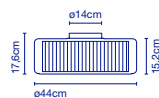

Mercer C

Artikelnr. / Réf.	Ausführung / Finition	Preis / Prix
A89-060	Baumwollband natur / Tissu de coton plissé	566 €
A89-077	Perlweiss / Blanc perlé	566 €

Wandhalterung aus verchromtem Eisen. Textilschirm, der in einem mundgeblasenen, transparenten Glaszylinder "schwebt". / Structure en fer chromé. Abat-jour textile qui flotte dans une structure en verre soufflé transparent.