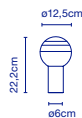

Dipping Light

* Kabellänge / Longueur du câble - 2 m.

Artikelnr. / Réf.

Ausführung / Finition

Preis / Prix

A691-001	Perlweiß / <i>Blanc cassé</i>	215 €
A691-002	Blau / <i>Bleu</i>	215 €
A691-003	Grün / <i>Vert</i>	215 €
A691-004	Bernstein / <i>Ambre</i>	215 €
A691-005	Rosa / <i>Rose</i>	215 €
A691-006	Schwarz / <i>Noir</i>	215 €