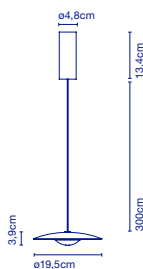

GINGER

Joan Gaspar

Ginger 20

Artikelnr. / Réf.

Ausführung / Finition

Preis / Prix

A662-180	Eiche-Weiß / <i>Chêne-Blanc</i>	228 €
A662-181	Wenge-Weiß / <i>Wengé-Blanc</i>	228 €
A662-182	Eiche-Eiche / <i>Chêne-Chêne</i>	228 €
A662-183	Wenge-Wenge / <i>Wengé-Wengé</i>	228 €