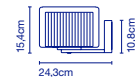

Mercer A

Artikelnr. / Réf.	Ausführung / Finition	Preis / Prix
A89-050	Baumwollband natur / Tissu de coton plissé	321 €
A89-076	Perlweiss / Blanc perlé	321 €

Wandhalterung aus verchromtem Eisen. Textilschirm, der in einem mundgeblasenen, transparenten Glaszylinder "schwebt". / Structure en fer chromé. Abat-jour textile qui flotte dans une structure en verre soufflé transparent.