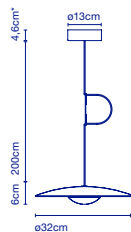

Ginger 32

Artikelnr. / Réf.

Ausführung / Finition

Preis / Prix

A662-019	Eiche / <i>Chêne</i> (dimmmable)¹	403 €
A662-020	Wenge / <i>Wengé</i> (dimmmable)¹	403 €
A662-021	Eiche / <i>Chêne</i> (DALI)	514 €
A662-022	Wenge / <i>Wengé</i> (DALI)	514 €
A662-023	Eiche / <i>Chêne</i> (1-10V)	538 €
A662-024	Wenge / <i>Wengé</i> (1-10V)	538 €