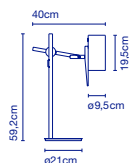

Scantling S

* Kabellänge / Longueur du câble - 1,5 m.

Artikelnr. / Réf.

A626-005
A626-020

Ausführung / Finition

Weiß / Blanc (RAL 9010)
Schwarz / Noir (RAL 9005)

Preis / Prix

576 €
576 €

Schaft und Fuß aus lackiertem Metall. Arm aus massiver Eiche. Leuchtschirm aus Aluminium. Schalter am Schirm. / Tige et base en fer laqué. Bras en chêne massif qui soutient un diffuseur en aluminium. L'interrupteur est intégré dans l'abat-jour.