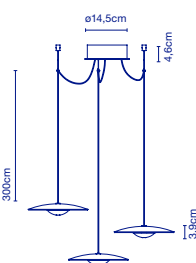

Ginger 20x3

Artikelnr. / Réf.

Ausführung / Finition

Preis / Prix

A662-184	Eiche-Weiß / <i>Chêne-Blanc</i>	563 €
A662-185	Wenge-Weiß / <i>Wengé-Blanc</i>	563 €
A662-186	Eiche-Eiche / <i>Chêne-Chêne</i>	563 €
A662-187	Wenge-Wenge / <i>Wengé-Wengé</i>	563 €