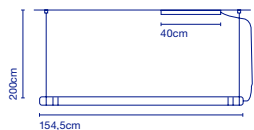

127 x 8 x 8 cm } 3 kg  
VOL - 0,008 m<sup>3</sup>  
58 x 22 x 5 cm }  
VOL - 0,006 m<sup>3</sup>

\* W (Lichtquelle / Source de lumière)

**Neón Luz NL - S**

**Artikelnr. / Réf.**

A70-505  
A70-517

**Ausführung / Finition**