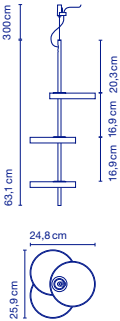

Nenúfar 2

Artikelnr. / Réf.	Ausführung / Finition	Preis / Prix
A647-004	Schwarz / Noir	298 €

Schaft aus verchromtem Eisen, an dem ein System von zwei Polycarbonat-Scheiben in 120°-Winkel in verschiedenen Höhen befestigt ist. Das Licht eines umlaufenden LED-Streifens wird von einem Diffusor nach unten gelenkt. / *Tige en fer chromé qui supporte un système de trois disques en polycarbonate, placés avec une séparation de 120° sur différents plans. Un diffuseur envoie la lumière d'une bande de LED circulaire vers le bas.*

LED 18W* 24V 2700K**
Leuchte / Luminaire - 522lm
(Inklusive / inclus)
52 x 33 x 24 cm - 2 kg
VOL - 0,041 m³
* W (Lichtquelle / Source de lumière)
** 3000K auf Anfrage / 3000K sur demande

Nenúfar 3

Artikelnr. / Réf.	Ausführung / Finition	Preis / Prix
A647-006	Schwarz / Noir	404 €

Schaft aus verchromtem Eisen, an dem ein System von drei Polycarbonat-Scheiben in 120°-Winkel in verschiedenen Höhen befestigt ist. Das Licht eines umlaufenden LED-Streifens wird von einem Diffusor nach unten gelenkt. / *Tige en fer chromé qui supporte un système de trois disques en polycarbonate, placés avec une séparation de 120° sur différents plans. Un diffuseur envoie la lumière d'une bande de LED circulaire vers le bas.*

LED 9W* 24V 2700K**
Leuchte / Luminaire - 611lm
(Inklusive / inclus)
69 x 34 x 32 cm - 3 kg
VOL - 0,075 m³
* W (Lichtquelle / Source de lumière)
** 3000K auf Anfrage / 3000K sur demande

Für Installation mit Aufputz-Montage / Pour l'installation de la rosace en surface