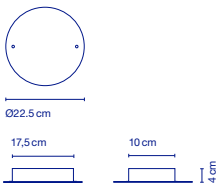

Nenúfar Baldachin 30W / Rosace 30W

Artikelnr. / Réf.	Ausführung / Finition	Preis / Prix
A647-013	Schwarz / Noir	193 €

28 x 26 x 7 cm - 1,5 kg
VOL - 0,005 m³
3 Kabeleingänge / 3 entrées de câble

Baldachin aus lackiertem Eisen. / Rosace en fer laqué.