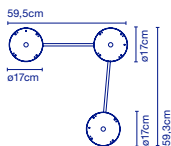

**Zubehör C3 Djejbé 42 /
Accessoire C3 Djejbé 42**