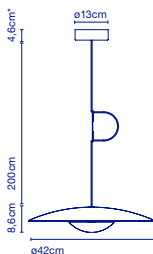

Ginger 42

Artikelnr. / Réf.	Ausführung / Finition	Preis / Prix
A662-025	Eiche / <i>Chêne</i> (dimmable)¹	504 €
A662-026	Wenge / <i>Wengé</i> (dimmable)¹	504 €
A662-027	Eiche / <i>Chêne</i> (DALI)	602 €
A662-028	Wenge / <i>Wengé</i> (DALI)	602 €
A662-029	Eiche / <i>Chêne</i> (1-10V)	626 €
A662-030	Wenge / <i>Wengé</i> (1-10V)	626 €