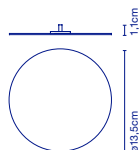

**Zubehör Scheibe + Magnet /
Accessoire disque + aimant**

Artikelnr. / Réf.

Ausführung / Finition

Preis / Prix

16 x 14 x 9 cm - 0,6 kg
VOL - 0,002 m³

A680-009

Schwarz / *Noir*

30 €

Sockelscheibe aus Metall. / Contrepoids en metal.

**Armlehnenzubehör +
Magnet / Accessoire canap
+ aimant**

Artikelnr. / Réf.

Ausführung / Finition

Preis / Prix

16 x 14 x 9 cm - 1 kg
VOL - 0,002 m³

A680-007

Grau / *Gris*

113 €