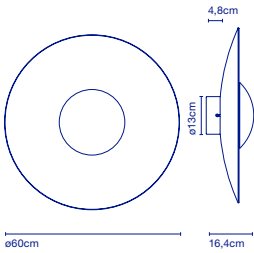

Ginger 60 C

Artikelnr. / Réf.

A662-154
A662-155
A662-156
A662-157

Ausführung / Finition

Eiche-Weiß / *Chêne-Blanc*
Wenge-Weiß / *Wengé-Blanc*
Eiche-Eiche / *Chêne-Chêne*
Wenge-Wenge / *Wengé-Wengé*