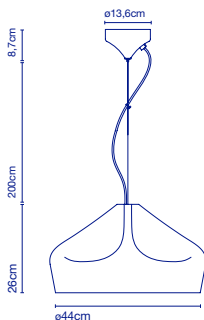

Pleat Box 47

Artikelnr. / Réf.

Ausführung / Finition

Preis / Prix

A636-067	Weiß-Weiß / Blanc-Blanc	710 €
A636-068	Weiß-Gold / Blanc-Or	1090 €
A636-069	Grau-Weiß / Gris-Blanc	710 €
A636-070	Grau-Gold / Gris-Or	1090 €
A636-071	Terrakotta-Weiß / Terre cuite-Blanc	710 €
A636-072	Terrakotta-Gold / Terre cuite-Or	1090 €
A636-087	Schwarz-Weiß / Noir-Blanc	710 €
A636-088	Schwarz-Gold / Noir-Or	1090 €
A636-103	Braun-Weiß / Brun-Blanc	710 €
A636-104	Braun-Gold / Brun-Or	1090 €