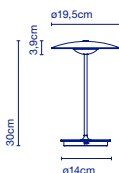

Ginger 60 RSC ²

Artikelnr. / Réf.	Ausführung / Finition	Preis / Prix
A662-062	Eiche / Chêne (dimmbare)¹	648 €
A662-063	Wenge / Wengé (dimmbare)¹	648 €
A662-064	Eiche / Chêne (DALI)	710 €
A662-065	Wenge / Wengé (DALI)	710 €
A662-066	Eiche / Chêne (1-10V)	710 €
A662-067	Wenge / Wengé (1-10V)	710 €

Schirm aus 4 mm starkem Schichtholz in Natureiche oder Wenge. Kühlkörper aus Aluminiumdruckguss, matt schwarz lackiert. / Diffuseur en bois pressé de 4 mm en chêne naturel ou wengé. Diffuseur en aluminium injecté et laqué noir mat.

¹ Regulierung mittels Phasendimmer. / Régulation avec dispositif de coupure au début et bout de phase.

² Einbaubaldachin. / Avec plaque au plafond.

LED SMD 28,5W 700mA
2700K CRI90
Leuchte / Luminaire - 1165lm
(Inklusive / inclus)

67 x 67 x 22 cm - 5 kg
VOL - 0,098 m³

Dimmable

Ginger 20 M

Artikelnr. / Réf.	Ausführung / Finition	Preis / Prix
A662-140	Eiche / Chêne	258 €
A662-141	Wenge / Wengé	258 €

Schirm aus 4 mm starkem Schichtholz in Natureiche oder Wenge. Kühlkörper aus Aluminiumdruckguss und Metallschaft, matt schwarz lackiert. Im Fußinneren befindet sich eine Batterie mit 5 Stunden Leistungsdauer bei maximaler Lichtstärke. 3-Stufen-Dimmer. / Diffuseur en bois pressé de 4 mm en chêne naturel ou wengé. Réflecteur en aluminium injecté et tige métallique laqués noir mat. L'intérieur de la base cache une batterie avec 5 heures d'autonomie à pleine rendement. Dimmer avec 3 positions.

LED SMD 5W 1,5A 2700K 5V
Leuchte / Luminaire - 478lm
(Inklusive / inclus)

39 x 21 x 16 cm - 1,2 kg (1u)
VOL - 0,013 m³

41 x 33 x 22 cm - 2,5 kg (2u)
VOL - 0,03 m³

Dimmer

**Verkaufseinheit: 2 Stück /
Commande multiple de 2
unités**

Ginger S

Artikelnr. / Réf.	Ausführung / Finition	Preis / Prix
A662-031	Eiche / Chêne	552 €
A662-032	Wenge / Wengé	552 €