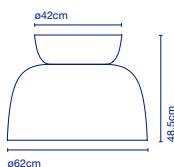

Djejbé 2 C 65.48

Artikelnr. / Réf. Ausführung / Finition Preis / Prix

Schirme 42.13 / Abat-jour 42.13

A681-124	Weiß / Blanc (RAL 1013)	175 €
A681-125	Grau / Gris (RAL 7022)	175 €
A681-126	Rot / Rouge (RAL 3011)	175 €
A681-127	Himmelblau / Bleu ciel (PANTONE 7542C)	175 €

LED SMD 28,5W 700mA
2700K* CR190
Leuchte / Luminaire - 1844lm
(Inklusive / inclus)

- ☐ 44 x 44 x 19 cm - 3,5 kg
  VOL - 0,04 m³
- ☐ 65 x 65 x 42 cm - 8 kg
  VOL - 0,18 m³

Dimmable

* 3000K auf Anfrage /
3000K sur demande

Schirme 65.35 / Abat-jour 65.35

A681-132	Weiß / Blanc (dimmbare)¹ (RAL 1013)	773 €
A681-133	Grau / Gris (dimmbare)¹ (RAL 7022)	773 €
A681-134	Rot / Rouge (dimmbare)¹ (RAL 3011)	773 €
A681-135	Himmelblau / Bleu ciel (dimmbare)¹ (PANTONE 7542C)	773 €
A681-232	Weiß / Blanc (DALI) (RAL 1013)	810 €
A681-233	Grau / Gris (DALI) (RAL 7022)	810 €
A681-234	Rot / Rouge (DALI) (RAL 3011)	810 €
A681-235	Himmelblau / Bleu ciel (DALI) (PANTONE 7542C)	810 €

Schirms aus zweifach eingespritztem Polyethylen im Schleudergussverfahren mit Naturstein-Textur auf der Außenseite und Innenseite in satiniertem Weiß. / Abat-jours en polyéthylène bi-injecté à la texture en pierre naturelle dans la partie extérieure et à l'intérieur toujours en blanc satiné. Diffuseur en aluminium laqué gris.

¹ Regulierung mittels Phasendimmer. / Régulation avec dispositif de coupure au début et bout de phase.