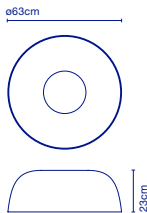

Djejbé C 65.23

Artikelnr. / Réf.	Ausführung / Finition	Preis / Prix
A681-112	Weiß / Blanc (dimmable)¹ (RAL 1013)	743 €
A681-113	Grau / Gris (dimmable)¹ (RAL 7022)	743 €
A681-114	Rot / Rouge (dimmable)¹ (RAL 3011)	743 €
A681-115	Himmelblau / Bleu ciel (dimmable)¹ (PANTONE 7542C)	743 €
A681-212	Weiß / Blanc (DALI) (RAL 1013)	780 €
A681-213	Grau / Gris (DALI) (RAL 7022)	780 €
A681-214	Rot / Rouge (DALI) (RAL 3011)	780 €
A681-215	Himmelblau / Bleu ciel (DALI) (PANTONE 7542C)	780 €