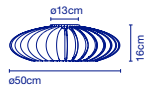

Maranga C

Artikelnr. / Réf.

A644-012

Ausführung / Finition

Weiß / Blanc (RAL 9003)

Preis / Prix

343 €

Der Schirm setzt sich aus 32 Polycarbonatelementen zusammen, die oben durch eine verchromte Metallplatte miteinander verbunden sind. Auf der Unterseite befindet sich ein Diffusor aus transparentem Polycarbonat mit gravierten Prismen. / *Abat-jour composé de 32 pièces en polycarbonate assemblées entre elles à un cache supérieur en métal chromé. Sur la partie inférieure, un diffuseur en polycarbonate supérieur en métal chromé transparent avec gravure prismatique.*

3x E27 LED Standard 8W

59 x 59 x 20 cm - 4,2 kg
VOL - 0,069 m³

Maranga P170

Artikelnr. / Réf.

A644-005

Ausführung / Finition

Weiß / Blanc (RAL 9003)

Preis / Prix

588 €

Der Schirm setzt sich aus 32 Polycarbonatelementen zusammen, die oben durch eine verchromte Metallplatte miteinander verbunden sind. Auf der Unterseite befindet sich ein Diffusor aus transparentem Polycarbonat mit eingravierten Prismen. Fuß und Schaft aus lackiertem Metall. / *Diffuseur composé de 32 pièces en polycarbonate assemblées entre elles à un cache supérieur en métal chromé. Sur la partie inférieure, un diffuseur en polycarbonate transparent avec gravure prismatique. Base et tige en métal laqué.*

3x E27 LED Standard 8W

59 x 59 x 20 cm - 4 kg
VOL - 0,069 m³

8 x 8 x 170 cm - 2 kg
VOL - 0,01 m³

42 x 42 x 3 cm - 7 kg
VOL - 0,005 m³

* Kabellänge / Longueur du câble - 2 m.

Maranga P130

Artikelnr. / Réf.

A644-017

Ausführung / Finition

Weiß / Blanc (RAL 9003)

Preis / Prix

578 €