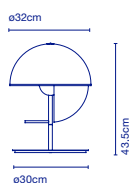

Theia M

* Kabellänge / Longueur du câble - 1,5 m.

Artikelnr. / Réf.	Ausführung / Finition	Preis / Prix
A672-001	Weiß / <i>Blanc</i>	774 €
A672-002	Schwarz / <i>Noir</i>	774 €

Fuß und Schaft aus lackiertem Metall. Kühlkörper aus lackiertem Aluminium mit integriertem Schalter. Vertikale Halbkugel aus lackiertem, drückgeformtem Metall, innen weiß. Halbkugel aus thermogeformtem Rauchglas-Methacrylat. / *Base et tige en fer laqué. Dissipateur en aluminium laqué avec interrupteur intégré. Demi-sphère verticale en fer repoussé laqué, avec intérieur blanc et abat-jour en méthacrylate thermoformé transparent fumé.*