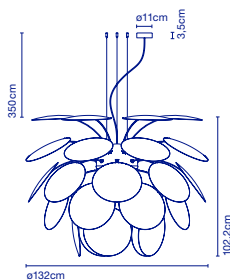

Discocó 132

Artikelnr. / Réf.	Ausführung / Finition	Preis / Prix
A620-012	Weiß / Blanc (Ral 9003)	1836 €
A620-118	Grau matt / Gris mat (Ral 7037)	1995 €
A620-117	Beige matt / Beige mat (Ral 1001)	1995 €
A620-049	Schwarz-Gold / Noir-Or (Ral 9004-Gold)	2405 €

35 Scheiben aus Spritzguss-ABS. Verchromte Kugel. / 35 disques en ABS injecté. Sphère chromée.