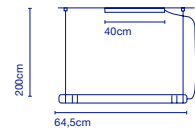

Neón de Luz NL - S

Artikelnr. / Réf.

A70-511
A70-514

Ausführung / Finition

Aluminium LED / Aluminium LED
Aluminium LED / Aluminium LED
(DALI)