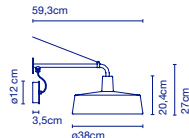

Soho 38 A LED

Artikelnr. / Réf.	Ausführung / Finition	Preis / Prix
A631-225	Weiß / Blanc	693 €
A631-226	Steingrau / Gris pierre	693 €
A631-227	Schwarz / Noir	693 €
A631-228	Sand / Sable	693 €
A631-229	Himmelblau / Bleu ciel	693 €

Schirm aus Polyethylen im Schleudergussverfahren herstellt. Diffusor aus Methacrylat weiß-opal. Tragstruktur aus matt schwarz lackiertem Metall. Abspannung aus Stahl. / Abat-jour en polyéthylène rotomoulé. Diffuseur en méthacrylate opale. Structure en métal laqué noir mat. Tendeur en acier.

Regulierung mittels Phasendimmer. / Régulation avec dispositif de coupure au début et bout de phase.