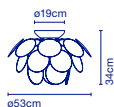

Discocó C53

Artikelnr. / Réf.	Ausführung / Finition	Preis / Prix
A620-010	Weiß / Blanc (Ral 9003)	540 €
A620-116	Grau matt / Gris mat (Ral 7037)	592 €
A620-115	Beige matt / Beige mat (Ral 1001)	592 €
A620-081	Schwarz-Gold / Noir-Or (Ral 9004-Gold)	773 €

21 opake Scheiben aus Spritzguss-ABS. Verchromte Halbkugel. / 21 disques opaques en ABS injecté. Semi-sphère chromée.