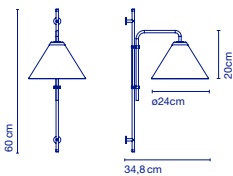

Funiculí A Fabric

* Kabellänge / Longueur du câble - 2 m.

Artikelnr. / Réf.	Ausführung / Finition	Preis / Prix
A641-403	Schwarz-Weiß / Noir-Blanc	178 €
A641-404	Schwarz-Sand / Noir-Sable	178 €

Schaft und Halterung aus lackiertem Eisen. Lampenschirm aus zweischichtigem Polyester aus PVC und PET. / Structure en fer laqué. Abat-jour en polyester composé de 2 films de PVC et PET.