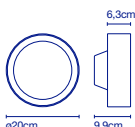

Artikelnr. / Réf.

A628-006 37
A628-006 39

Ausführung / Finition

Silbergrau / Gris argent
Schwarz / Noir

Preis / Prix

190 €
190 €

Lackierter Aluminiumring, der ein mundgeblasenes Opalglas hält. / *Anneau en aluminium laqué qui supporte un verre soufflé opale.*