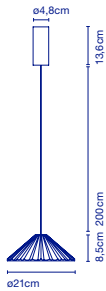

PU-ERH

Xavier Mañosa

Pu-erh 21

Artikelnr. / Réf.

A684-001	Weiß-Weiß / Blanc-Blanc
A684-025	Weiß-Gold / Blanc-Or
A684-007	Bordeaux-Weiß / Bordeaux-Blanc
A684-008	Bordeaux-Gold / Bordeaux-Or
A684-005	Rosa-Weiß / Rose-Blanc
A684-006	Rosa-Gold / Rose-Or
A684-003	Blue-Weiß / Bleu-Blanc
A684-004	Blue-Gold / Bleu-Or
A684-002	Schwarz-Weiß / Noir-Blanc
A684-026	Schwarz-Gold / Noir-Or