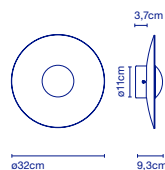

Ginger 32 C

Artikelnr. / Réf.	Ausführung / Finition	Preis / Prix
A662-146	Eiche-Weiß / Chêne-Blanc	350 €
A662-147	Wenge-Weiß / Wengé-Blanc	350 €
A662-148	Eiche-Eiche / Chêne-Chêne	350 €
A662-149	Wenge-Wenge / Wengé-Wengé	350 €