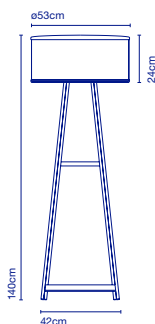

Cala 140 IP65

* Kabellänge / Longueur du câble - 2,5 m.

Artikelnr. / Réf.

A645-001

Ausführung / Finition

Grau - Braun / Gris - Marron

Preis / Prix

*886 €

A645-003

Iroko - Braun / Iroko - Marron

906 €

Tragkonstruktion aus Metall oder Irokoholz. Schirm aus rotationsgeformtem Polypropylen mit einer braunen Stoffbespannung. / Structure en métal ou en iroko. L'abat-jour est en polypropylène rotomoulé et la housse est en textile marron.