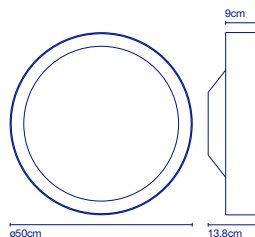

Plaff-on! 50 LED

Artikelnr. / Réf.	Ausführung / Finition	Preis / Prix
A628-009 37	Silbergrau / Gris argent (dimmable)¹	570 €
A628-009 39	Schwarz / Noir (dimmable)¹	570 €
A628-036 37	Silbergrau / Gris argent (DALI)	585 €
A628-036 39	Schwarz / Noir (DALI)	585 €

**Lackierter Aluminiumring, der ein mundgeblasenes Opalglas hält. /
Anneau en aluminium laqué qui supporte un verre soufflé opale.**