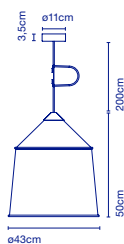

Hazy Day 44

Artikelnr. / Réf.

A663-002
A663-004

Ausführung / Finition

Weiß / Blanc
Weiß / Blanc (Mit Leuchtmittel / Avec ampoule LED)

Preis / Prix

577 €
650 €

Mundgeblasene, transparente Glaskugel mit einem sandgestrahlten Verlauf von satiniert bis durchsichtig. Transparente Wölbung auf der Glasunterseite, durch die das Leuchtmittel sichtbar ist. Metallhalterung in matt weiß. / *Globe de verre soufflé transparent avec un dégradé allant du sable au transparent. La partie inférieure du globe se termine par une courbe transparente qui laisse entrevoir l'ampoule. Supports métalliques blanc mat.*

E27 LED Globe (ø120) 14W

61 x 61 x 46 cm - 7,4 kg
VOL - 0,171 m³

HIGH LINE

Josep Lluís Xuclà

High Line

Artikelnr. / Réf.

A690-001
A690-002
A690-003
A690-004

Ausführung / Finition

Eiche-Weiß / *Chêne-Blanc* (RAL 9002)
Eiche-Rotorange /
Chêne-Rouge orange (RAL 2001)
Eiche-Blau / *Wengé-Bleu* (RAL 5024)
Eiche-Grün /
Wengé-Vert (RAL 6003)

Preis / Prix

827 €
827 €
827 €
827 €

Sockel aus schwarz lackiertem Eisen. Körper aus zwei Profilen Massivholz: Das untere lackierte Volumen trägt ein Profil aus Eiche oder Wenge, das die Lichtquelle beherbergt. / *Base en fer laqué noir. Corps composé de deux profilés en bois massif : le volume inférieur laqué soutient un profilé en chêne ou wengé qui abrite la source de lumière.*

LED SMD 35,4W 700mA 2700K
Leuchte / *Luminaire* - 2075lm
(Inklusive / *inclus*)

205 x 22 x 17 cm - 10 kg
VOL - 0,076 m³
33 x 36 x 2 cm - 4 kg
VOL - 0,001 m³

Dimmer

* Kabellänge / *Longueur du câble* - 2,2 m.

JAIMA

Joan Gaspar

DESIGN PLUS
powered by: light+building

Jaima 43

Artikelnr. / Réf.

A683-001
A683-002
A683-003
A683-004

Ausführung / Finition

Blau / *Bleu*
Beige
Grau / *Gris*
Grün / *Vert*

Preis / Prix

538 €
538 €
538 €
538 €