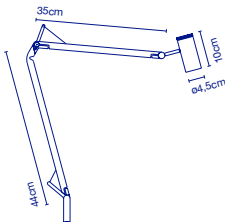

Polo

Artikelnr. / Réf.	Ausführung / Finition	Preis / Prix
A642-001	Schwarz / Noir (RAL 9005)	268 €
A642-013	Weiß / Blanc (RAL 9001)	268 €