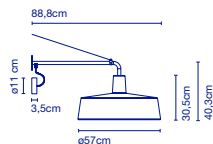

Soho A LED

Artikelnr. / Réf.	Ausführung / Finition	Preis / Prix
A631-154	Weiß / Blanc	1036 €
A631-155	Steingrau / Gris pierre	1036 €
A631-156	Schwarz / Noir	1036 €

Schirm aus Polyethylen im Schleudergussverfahren herstellt. Diffusor aus Methacrylat weiß-opal. Tragstruktur aus matt schwarz lackiertem Metall. Abspannung aus Stahl. / Abat-jour en polyéthylène rotomoulé. Diffuseur en méthacrylate opale. Structure en métal laqué noir mat. Tendeur en acier.

Regulierung mittels Phasendimmer. / Régulation avec dispositif de coupure au début et bout de phase.