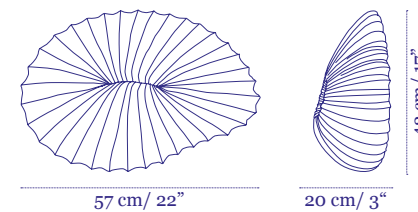

Dippa
Pendant Price €979

Suuria
Pendant Price €933

Suuria Son
Pendant Price €746

Perlina
Pendant Price €670

Baby Coral
Wall and Ceiling Fixture Price €1,800

Chili
Pendant Price €999

Rotini 140 x 140
Pendant Price €11,047