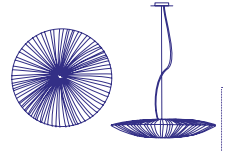

Pendant

ø 60 cm / 24"

15 cm / 6"

Price

€2,350

Stand By 68

Pendant

ø 68 cm / 27"