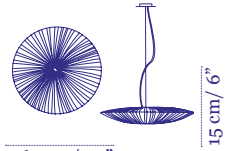

Pendant

ø 60 cm / 24"

15 cm / 6"

Price

€2,350

Stand By 68

Pendant

ø 68 cm / 27"