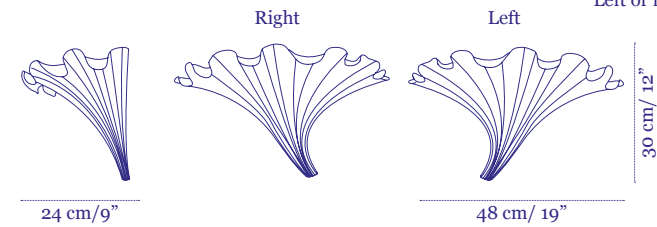

Coral

Fan
Wall Fixture