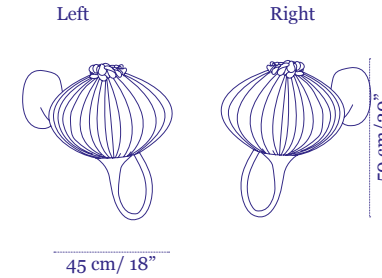

Palm Collection

Palm
Wall Fixture

Price €1,500

Left or right options available

Price €12,057