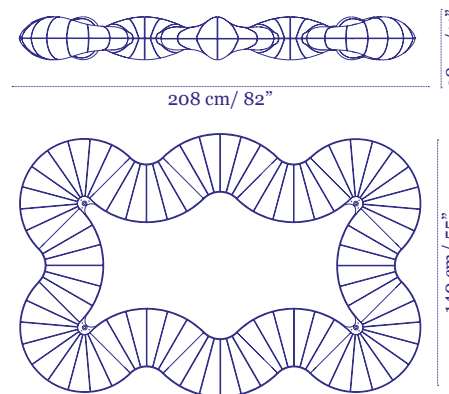

Rotini 140 x 208
Pendant Price €13,703