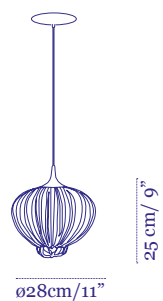

Dippa
Pendant Price €979

Suuria
Pendant Price €933

Suuria Son
Pendant Price €746

Perlina
Pendant Price €670

Baby Coral
Wall and Ceiling Fixture Price €1,800

Chili
Pendant Price €999

Rotini 140 x 140
Pendant Price €11,047