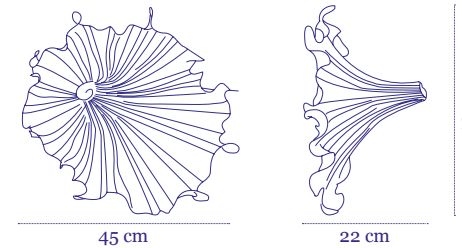

Medusa
Wall Fixture